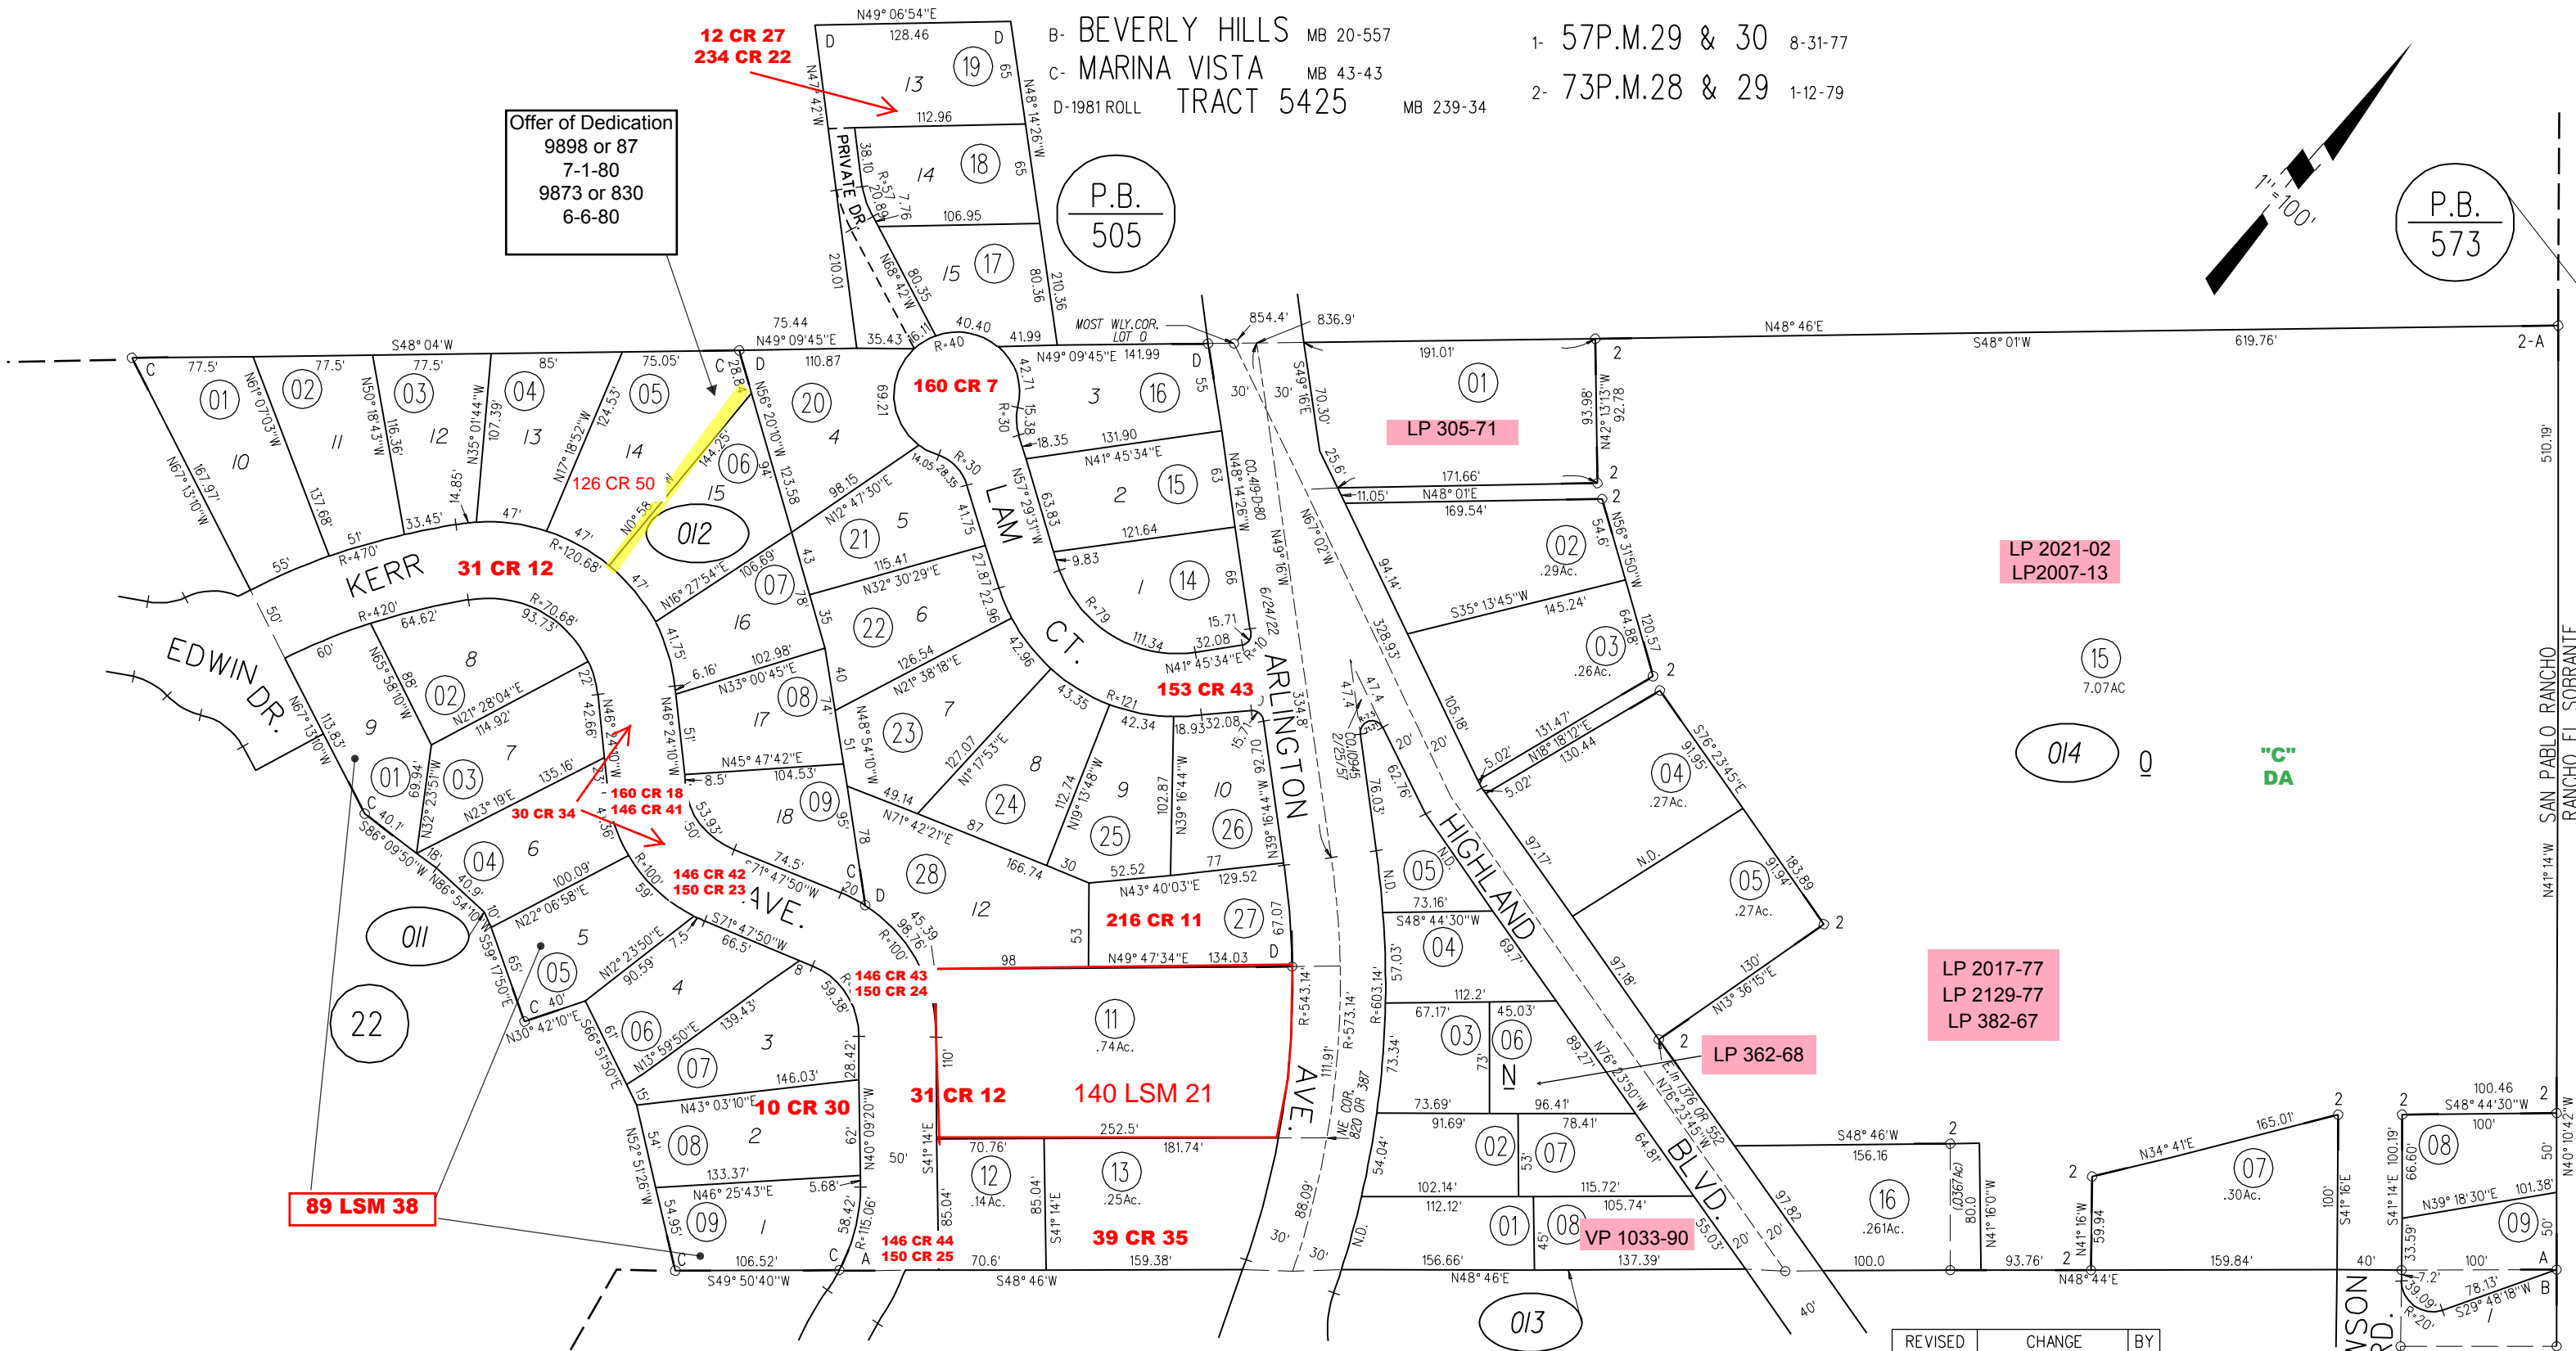

B- BEVERLY HILLS MB 20-557
 C- MARINA VISTA MB 43-43
 D- 1981 ROLL TRACT 5425 MB 239-34

1- 57P.M.29 & 30 8-31-77
 2- 73P.M.28 & 29 1-12-79

Offer of Dedication
 9898 or 87
 7-1-80
 9873 or 830
 6-6-80

P.B.
 505

P.B.
 573

LP 2021-02
 LP2007-13

LP 2017-77
 LP 2129-77
 LP 382-67

LP 362-68

89 LSM 38

REVISED	CHANGE	BY
09-21-93	SPLIT PCLS 15,16	MJ

2
 011 012 013 014