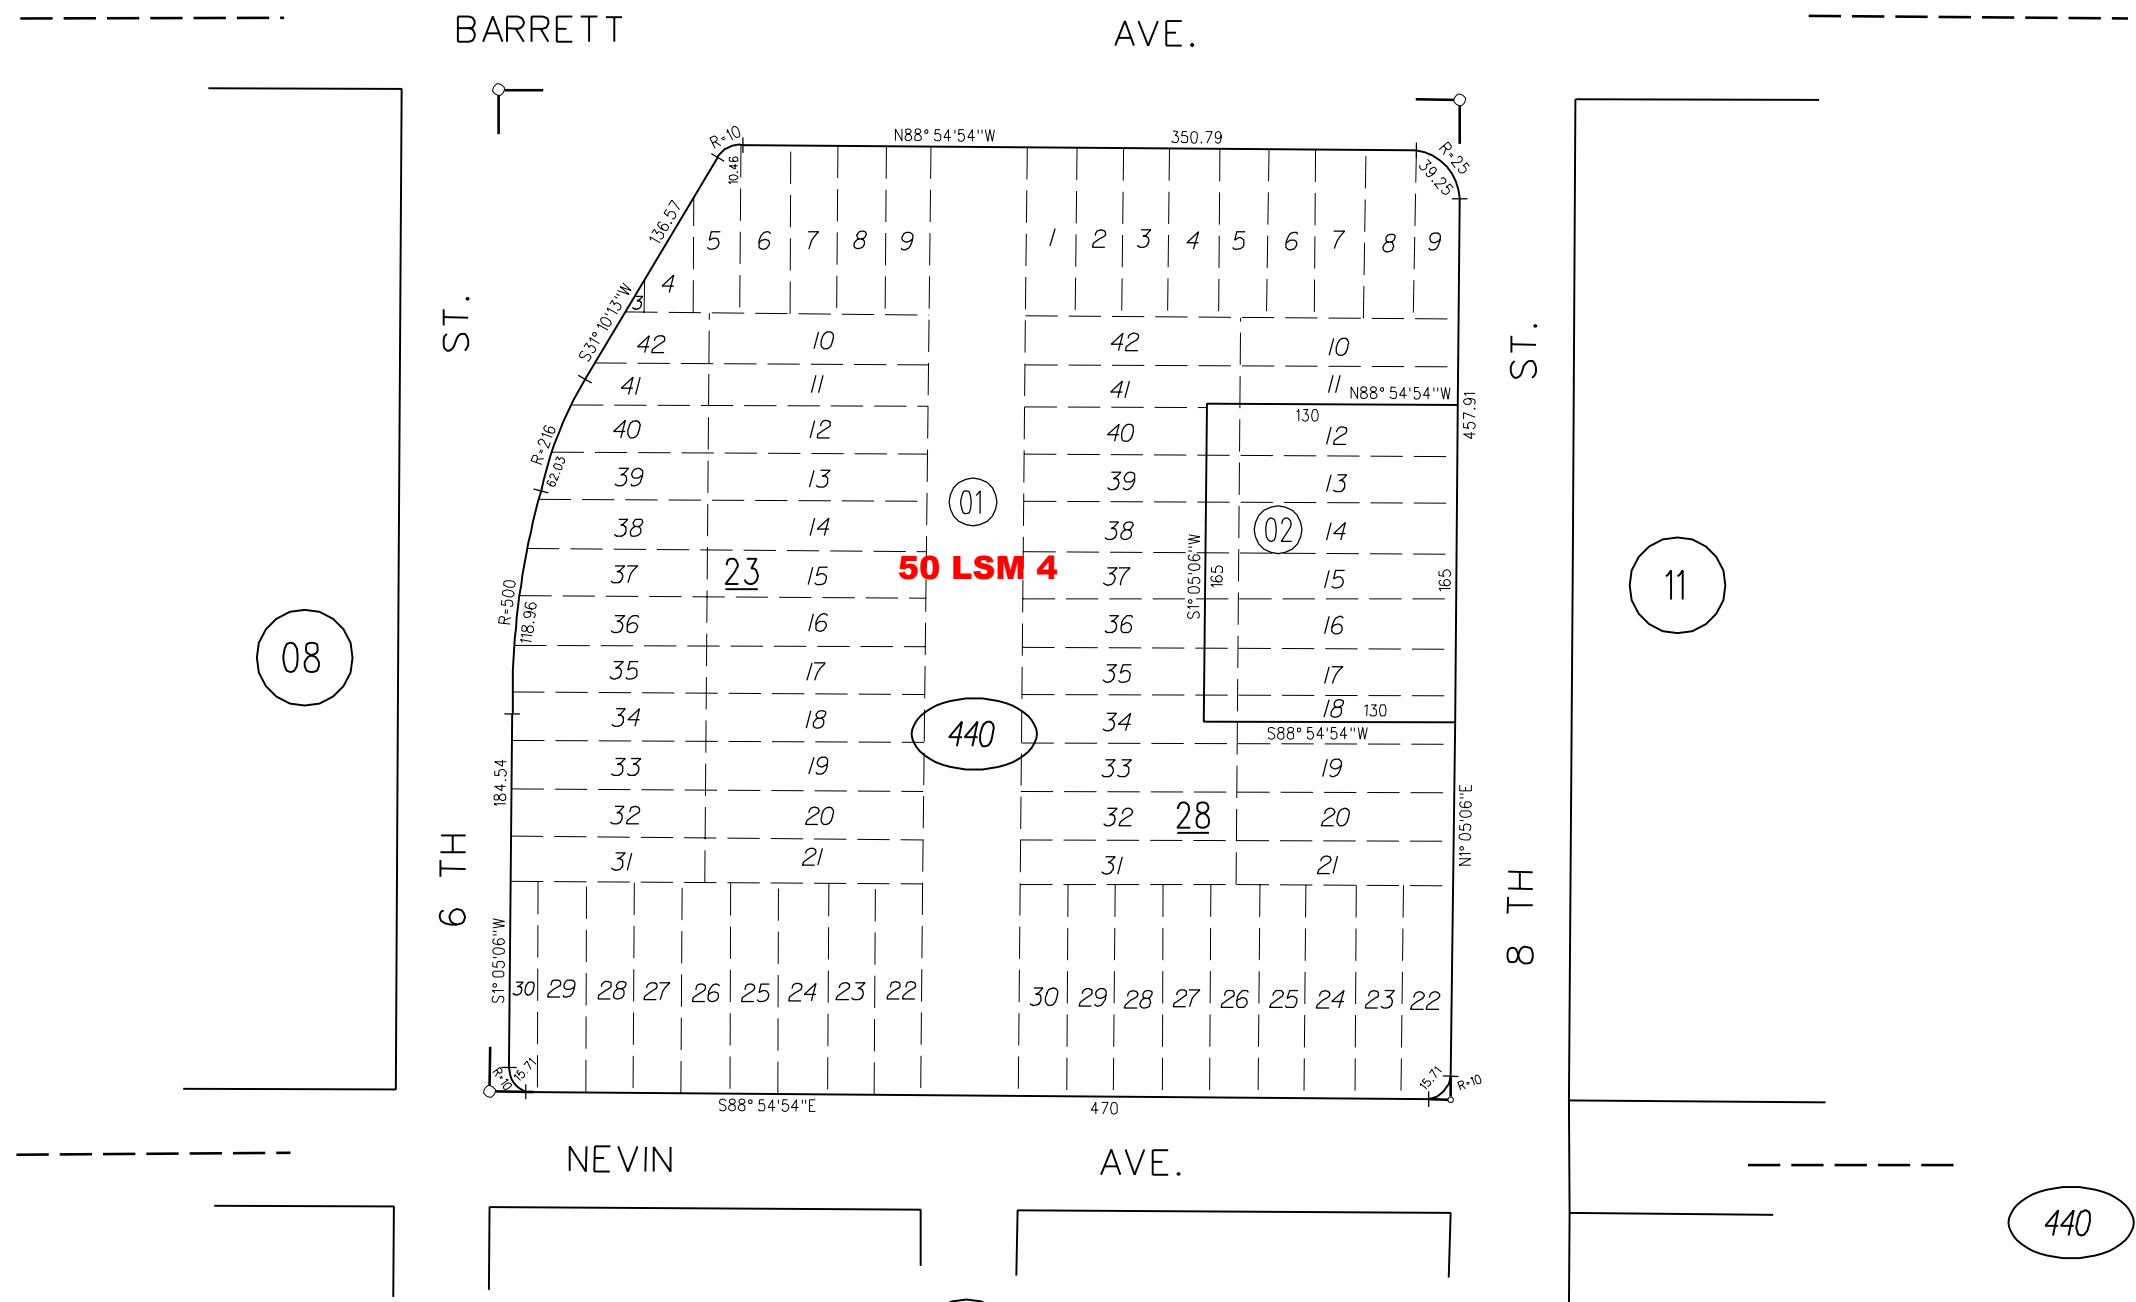

POR. AMENDED MAP, CITY OF RICHMOND M.B. D-74

P.B.  
534

440

14