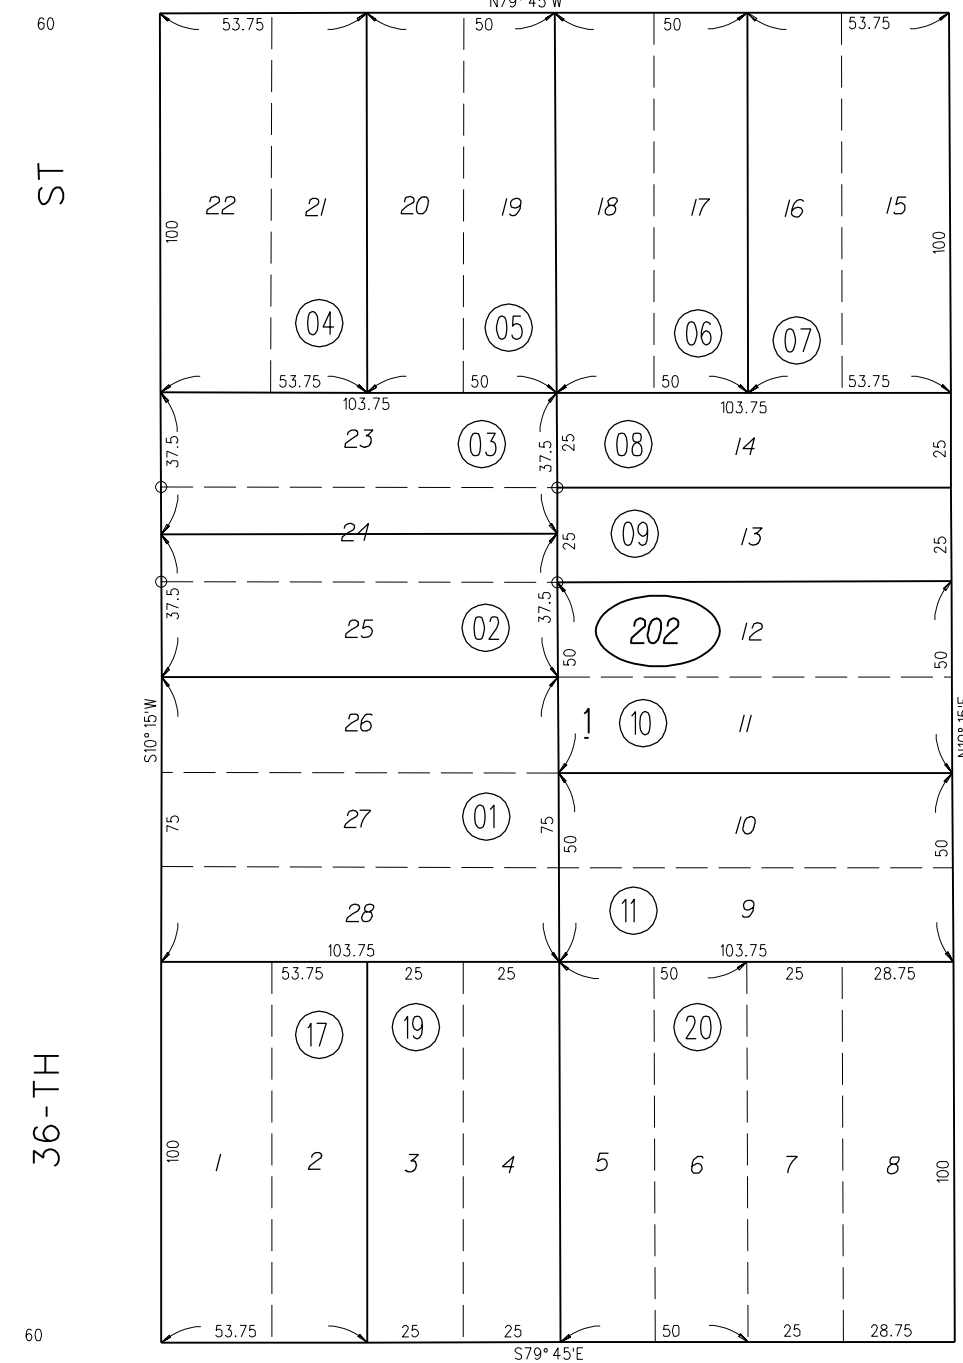

10

09

NEVIN

AVE.

ST.

ST.

ST.

1"=50'