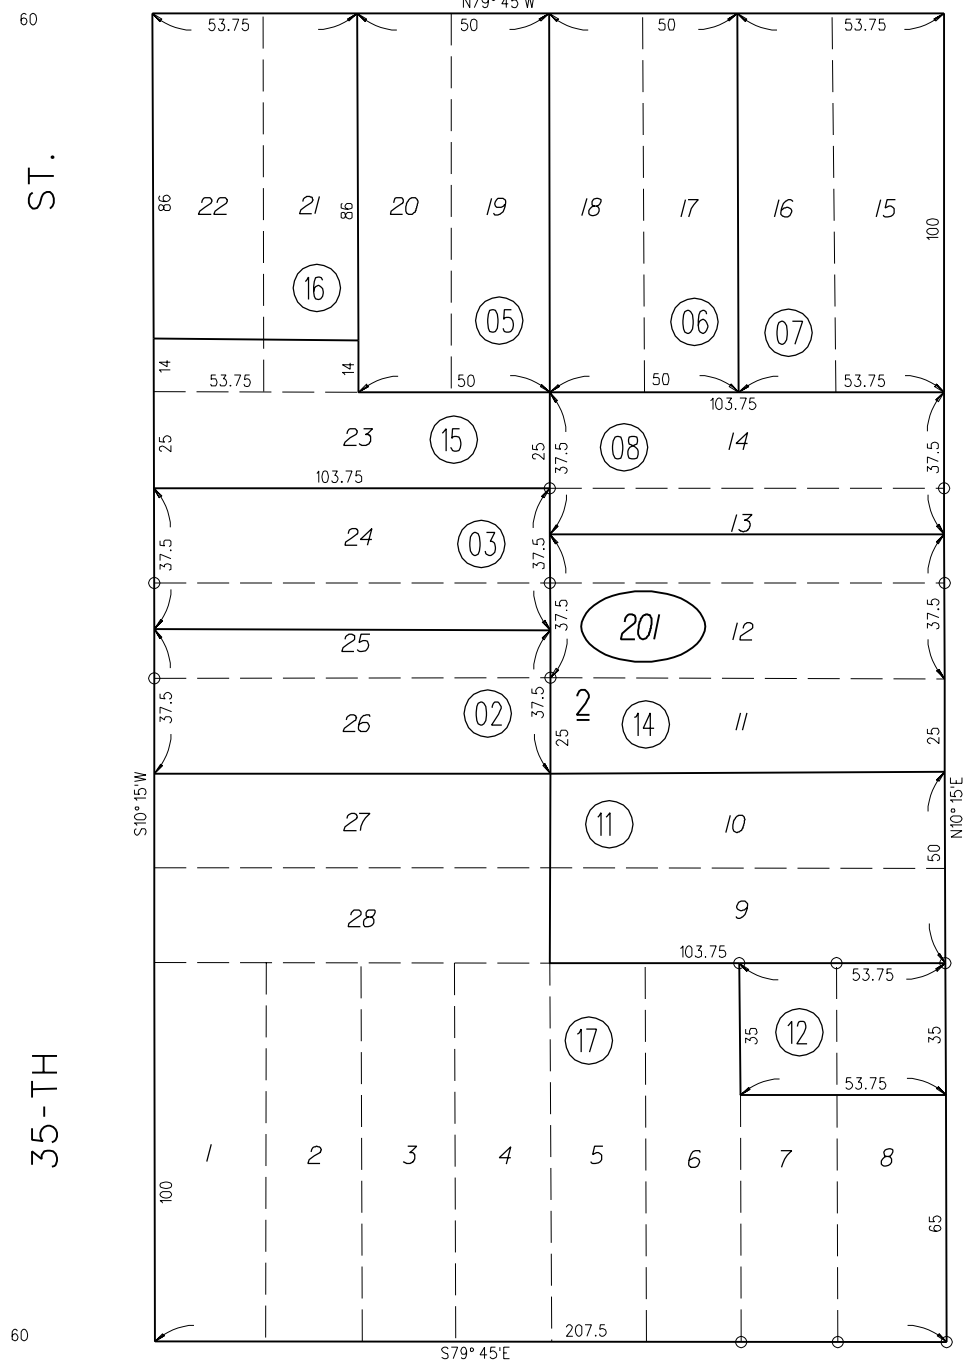

10

09

NEVIN

AVE.

ST.

ST.

ST.

1"=50'