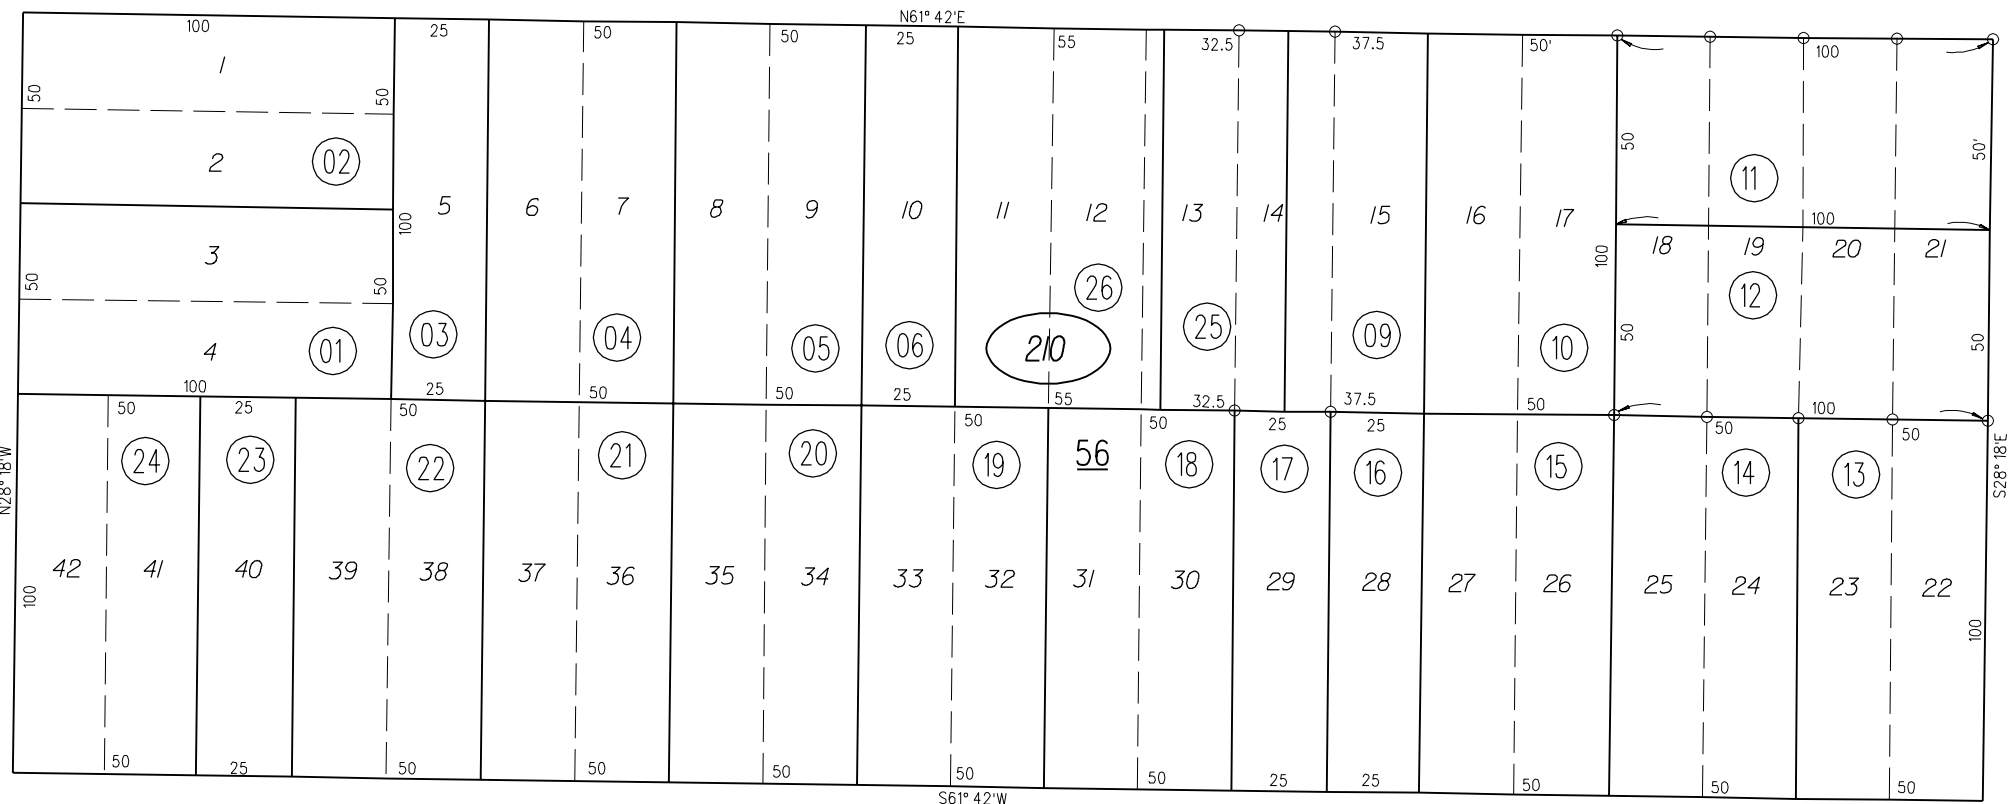

16

SANTA CRUZ

AVE

SAN MATEO ST.

SANTA CLARA ST.

22

20

HUNTINGTON

AVE

P.B.
510

210