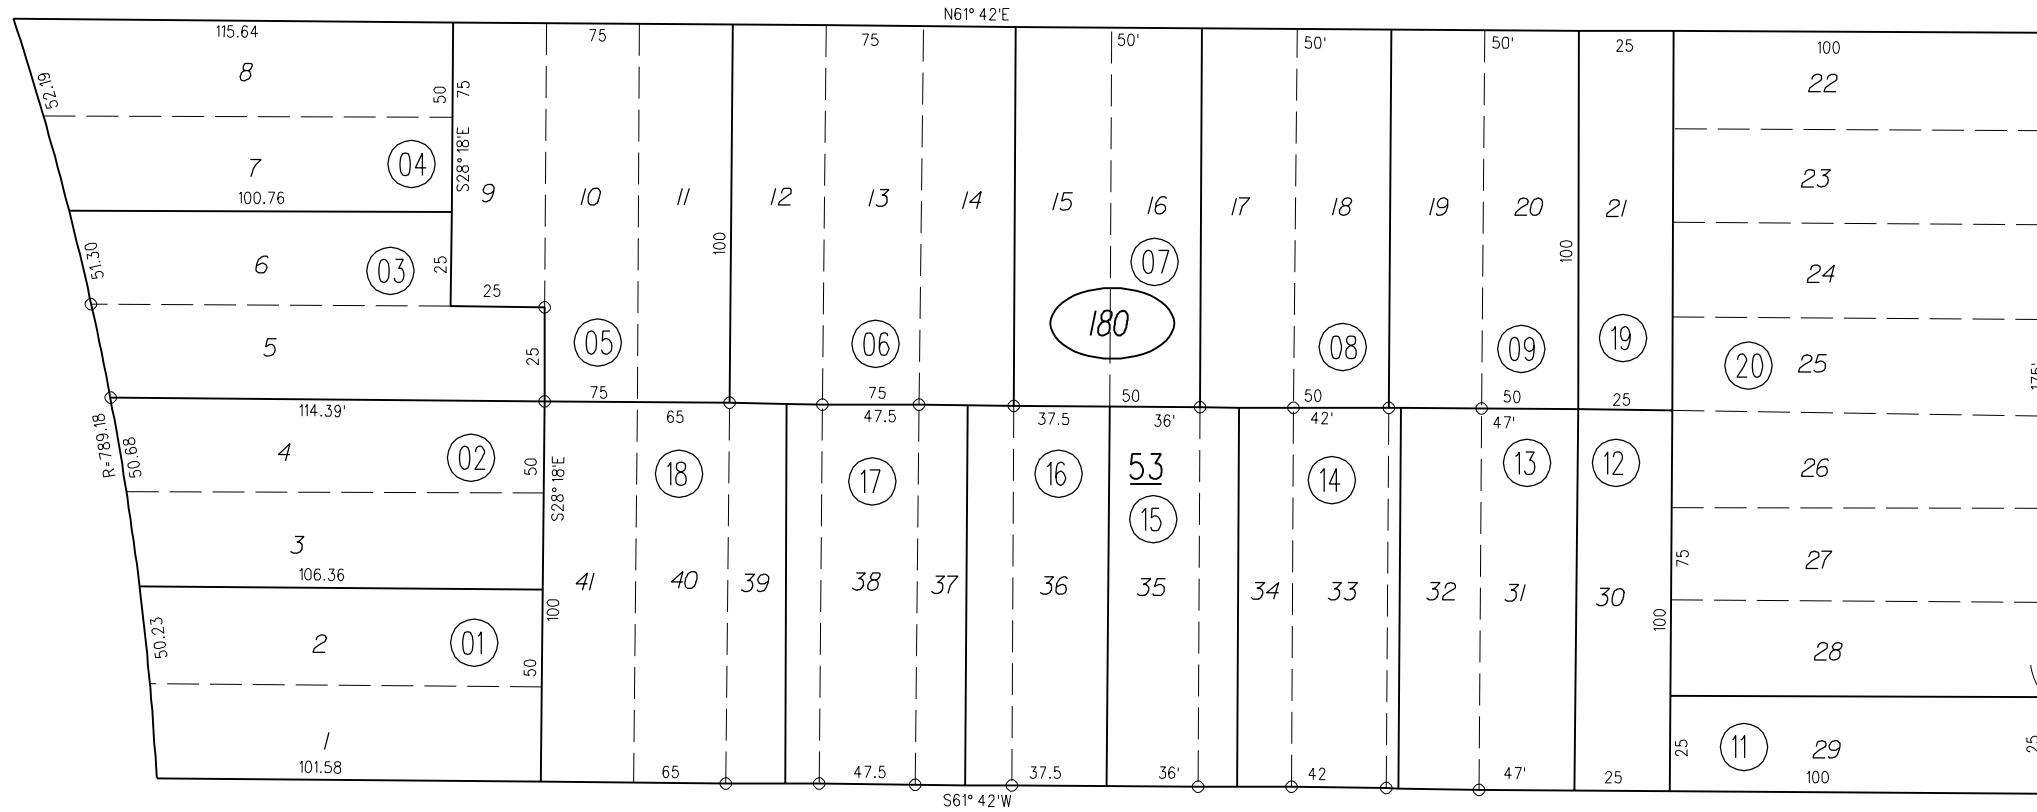

08

SUTTER

AVE

BLVD

CARLSON

SANTA CRUZ

AVE

AVE

WALDO
AVE

SAN PABLO

P.B.
503

17

19

180

○