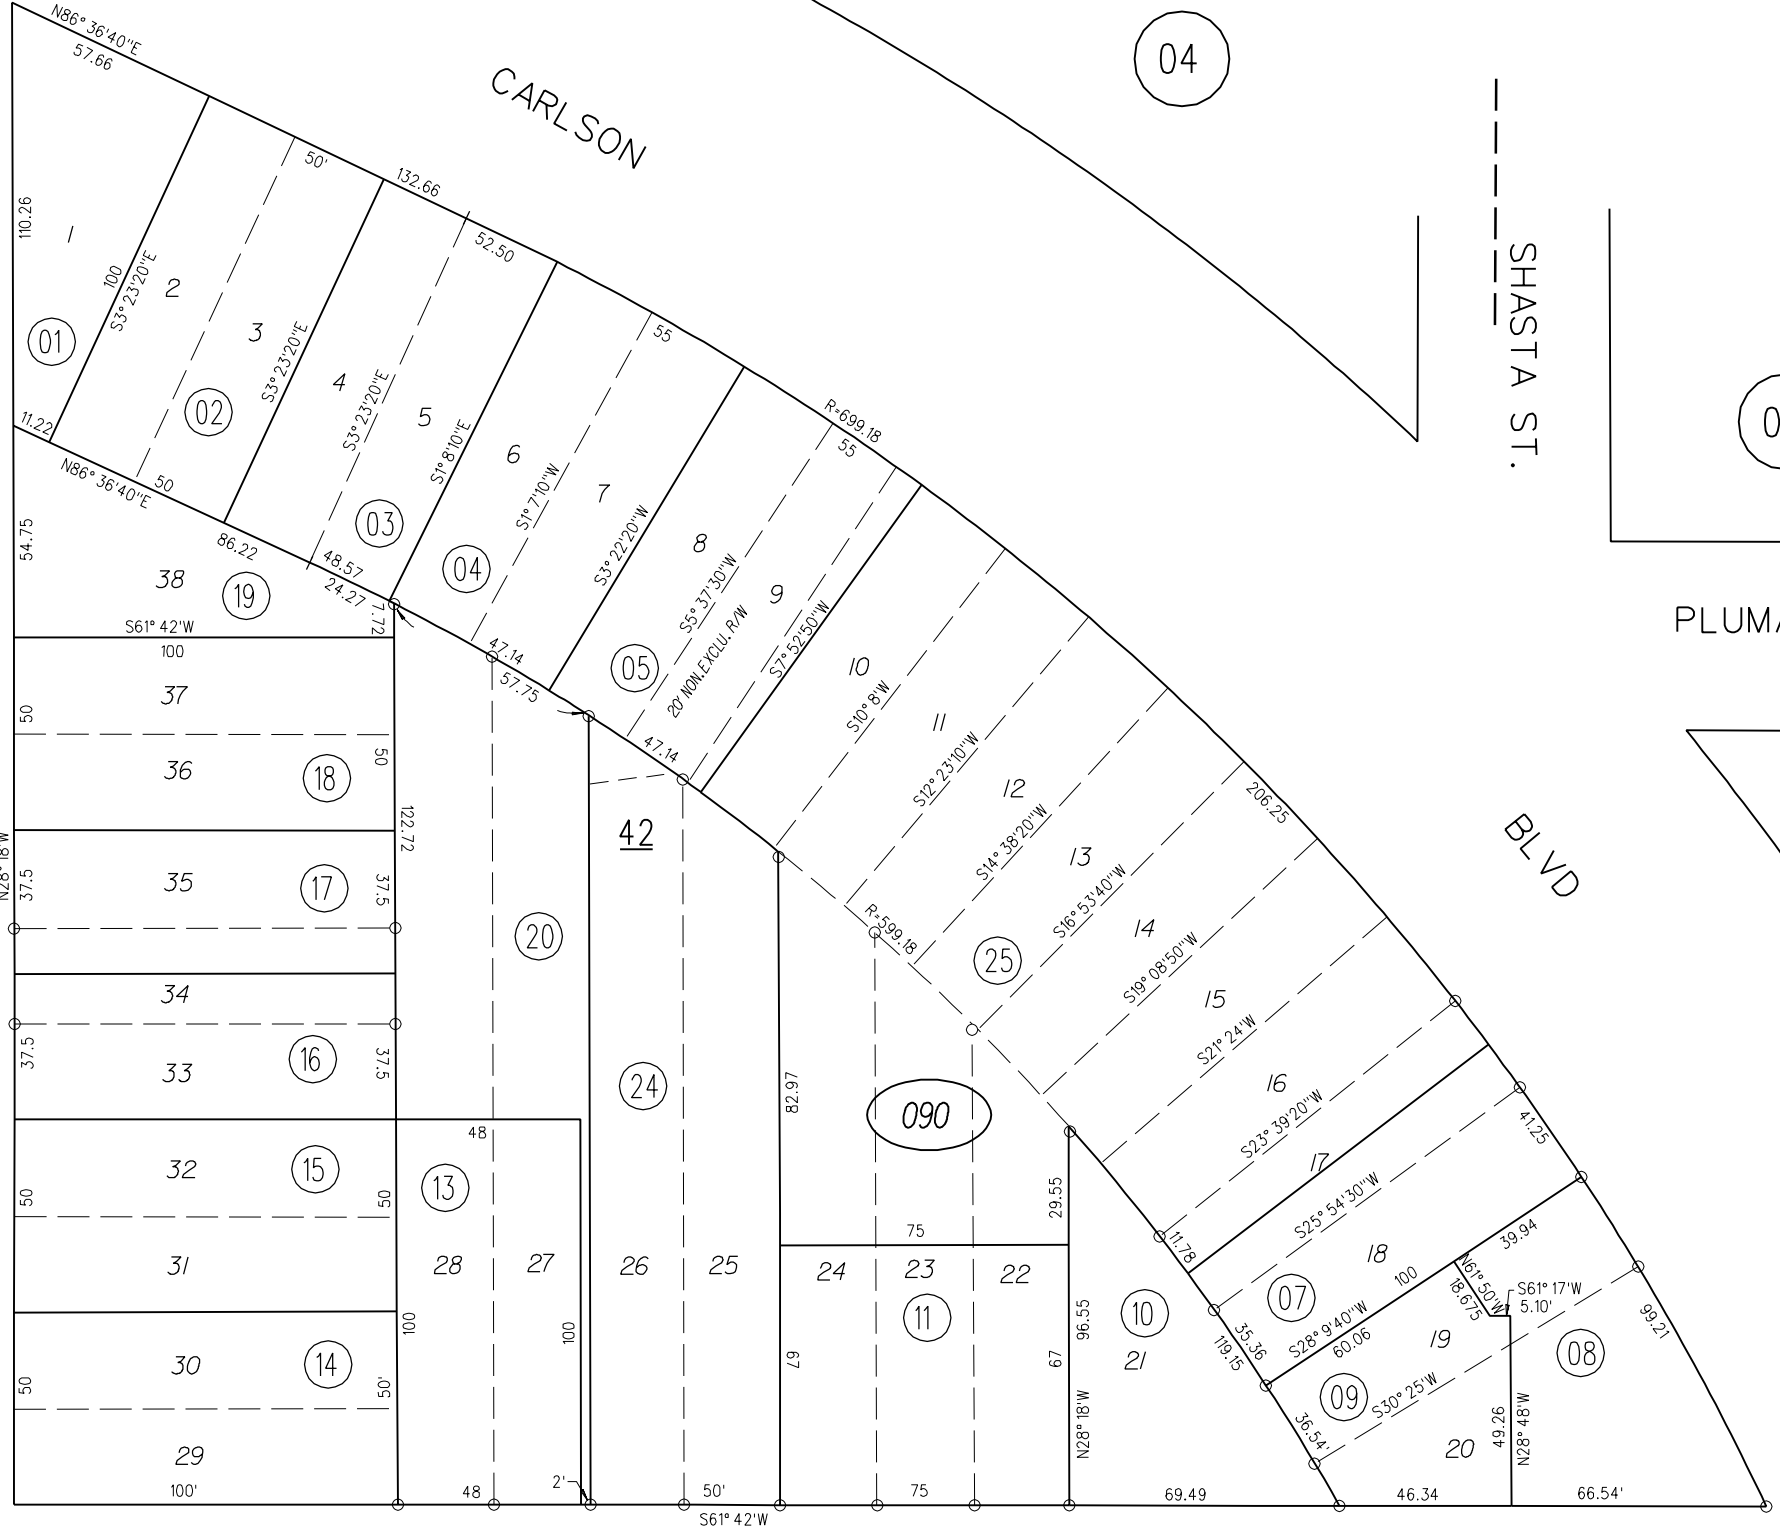

BUTTE ST.

SANTA CLARA ST.

SHASTA ST.

PLUMAS AVE

CARLSON BLVD

BLVD

SUTTER AVE

AVE

10

04

05

08

090

17