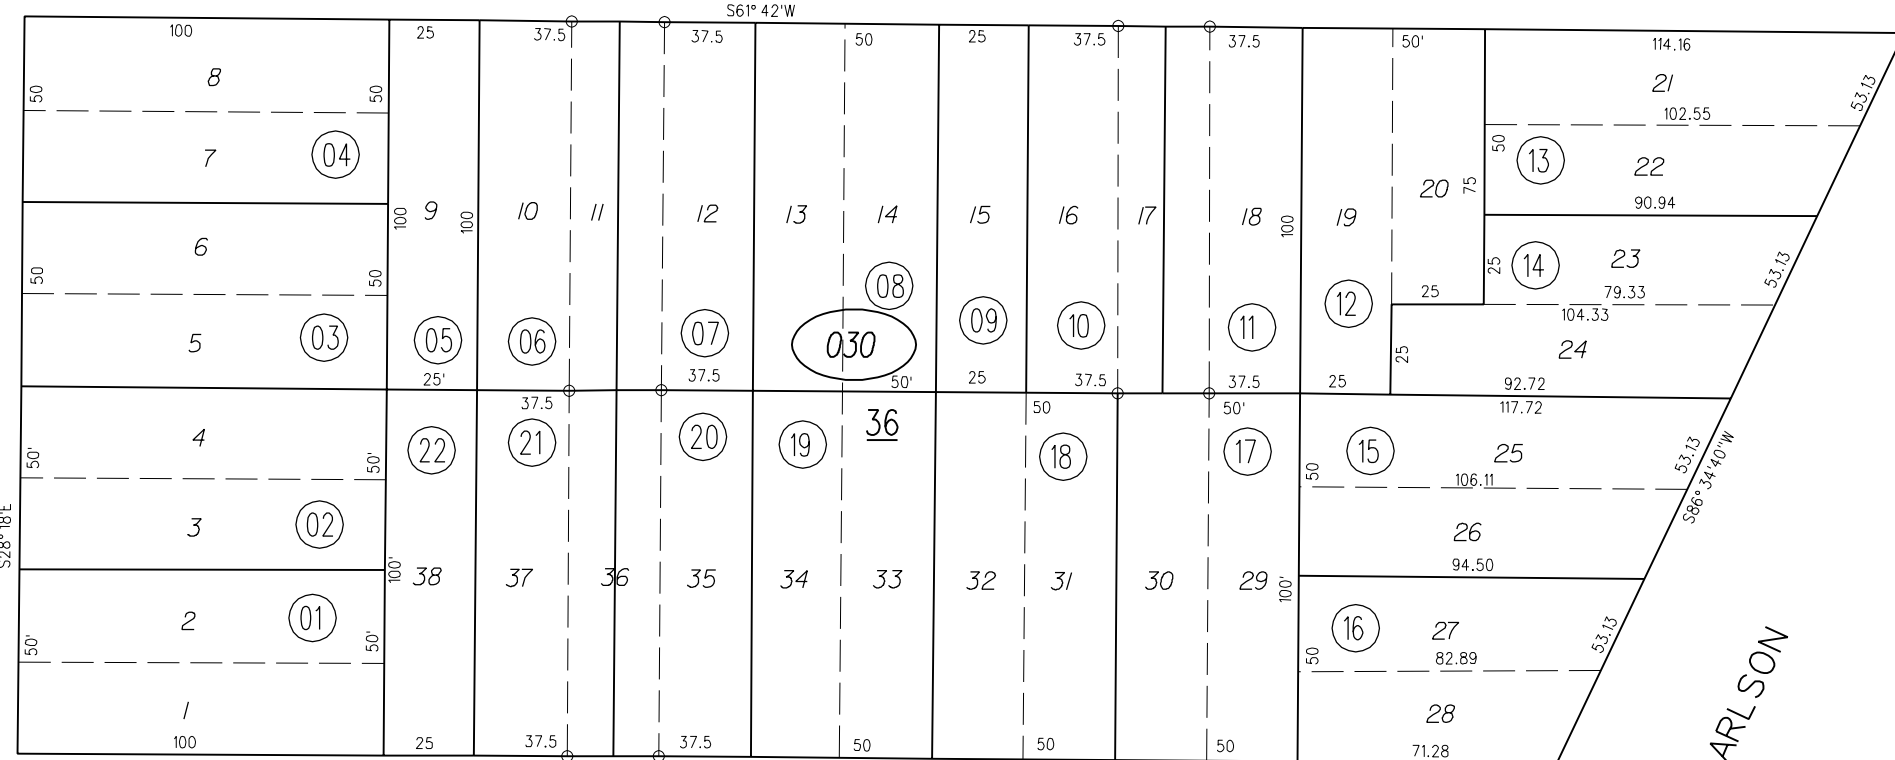

04

BUTTE ST.

P.B.
508

AVE

BURLINGAME

BLVD

SANTA CLARA

SANTA CLARA ST.

02

10

030

○