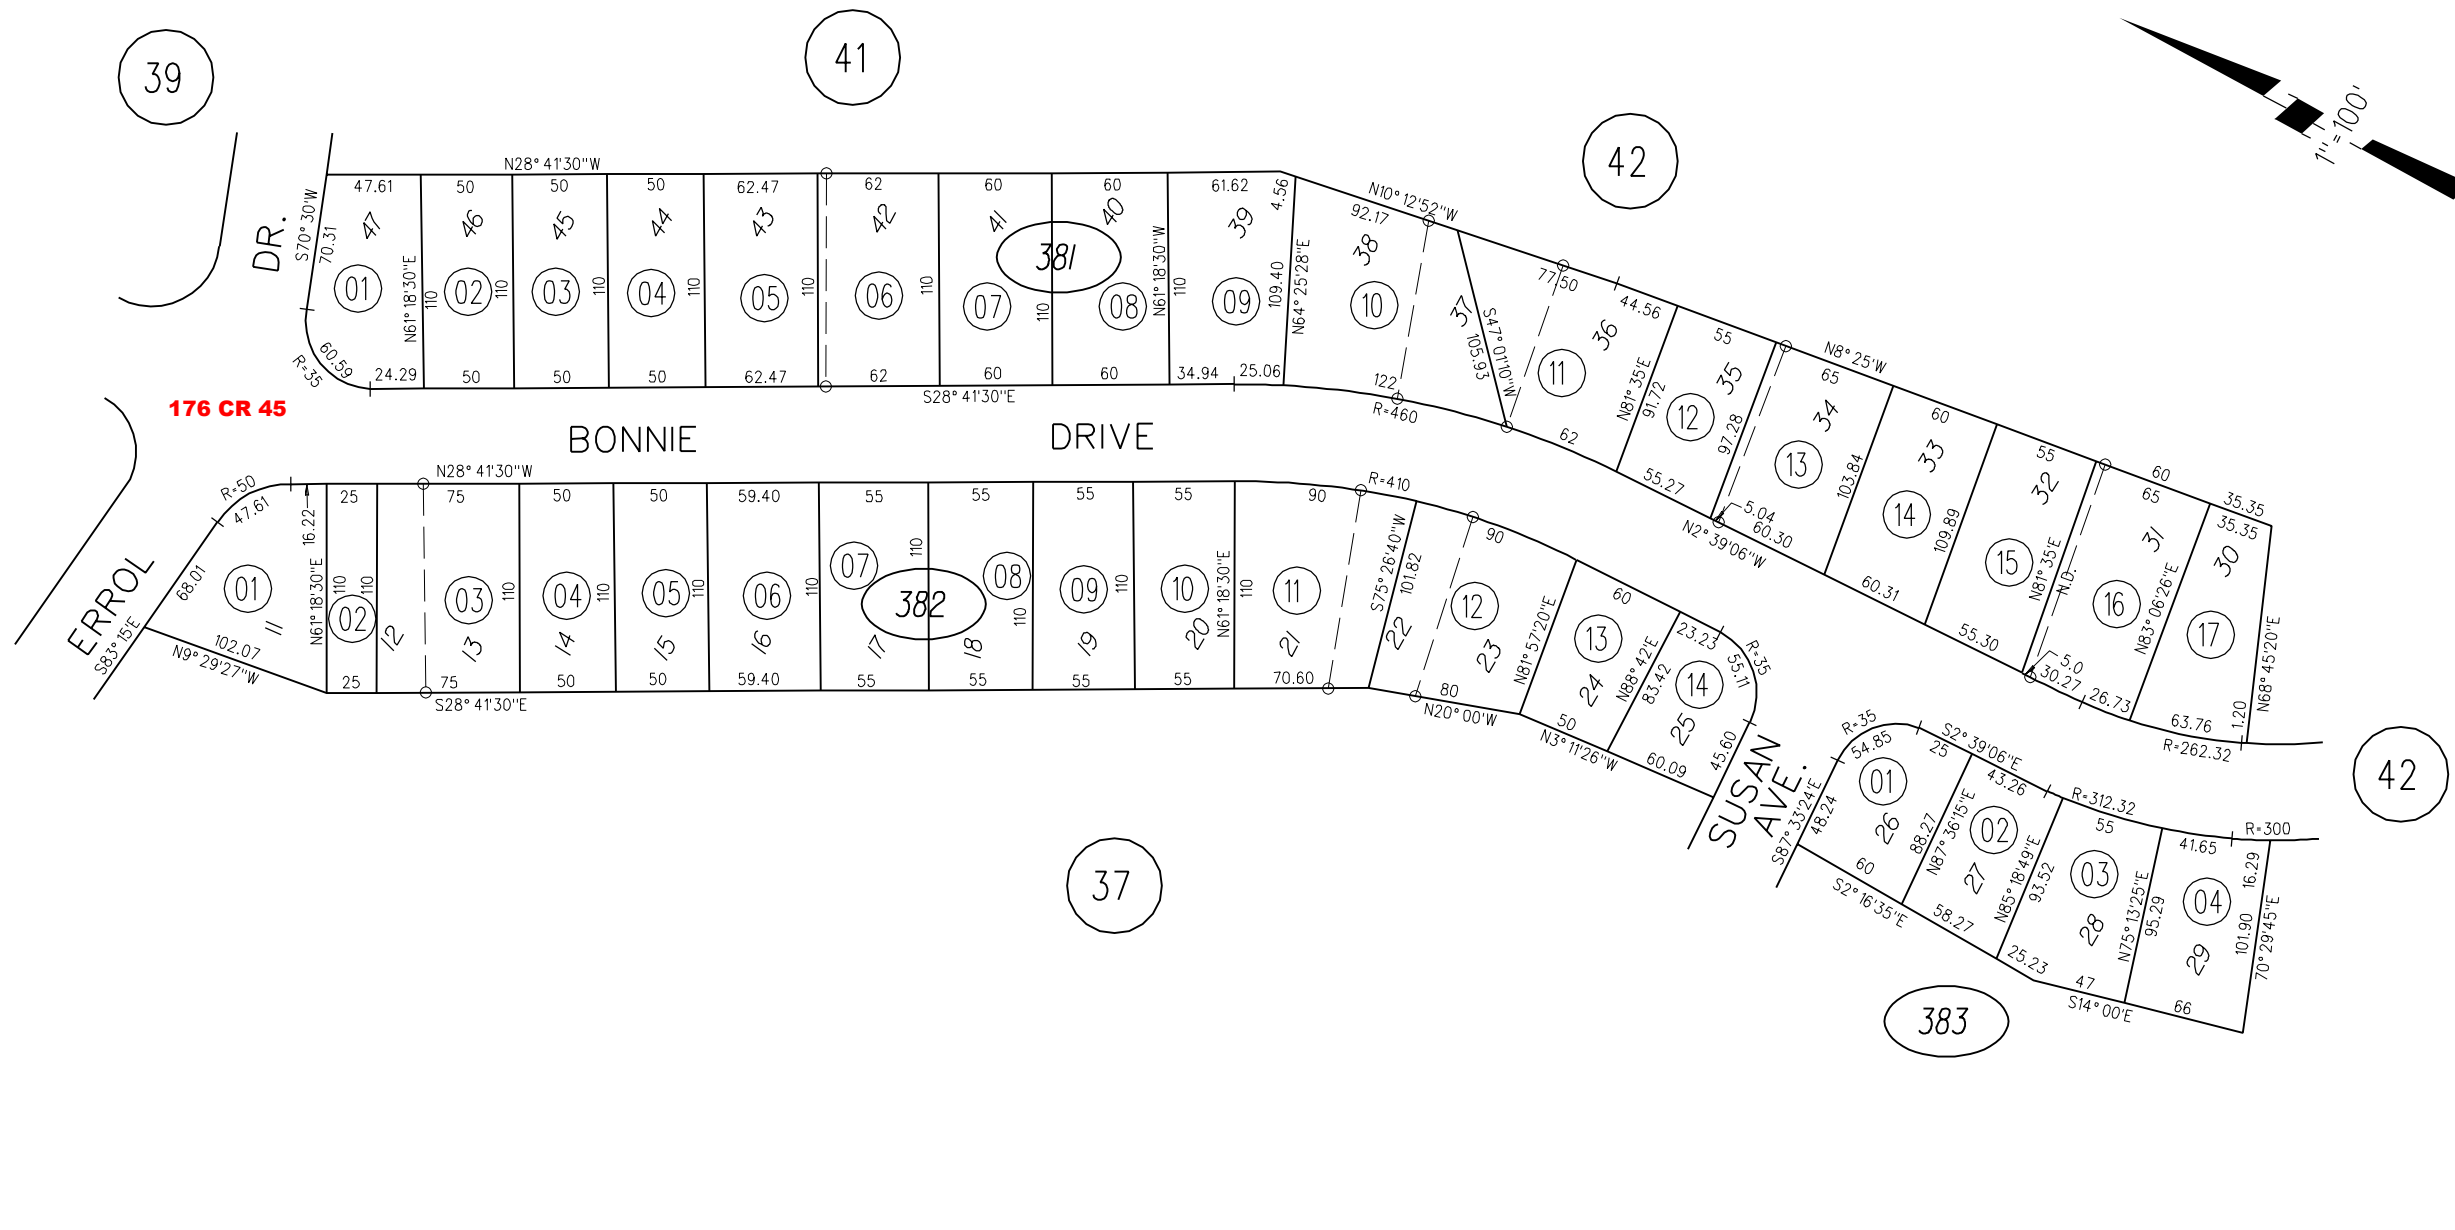

HAVENSIDE UNIT No 1
M.B.31-P.41

TAX CODE AREA 300

- 381
- 382
- 383