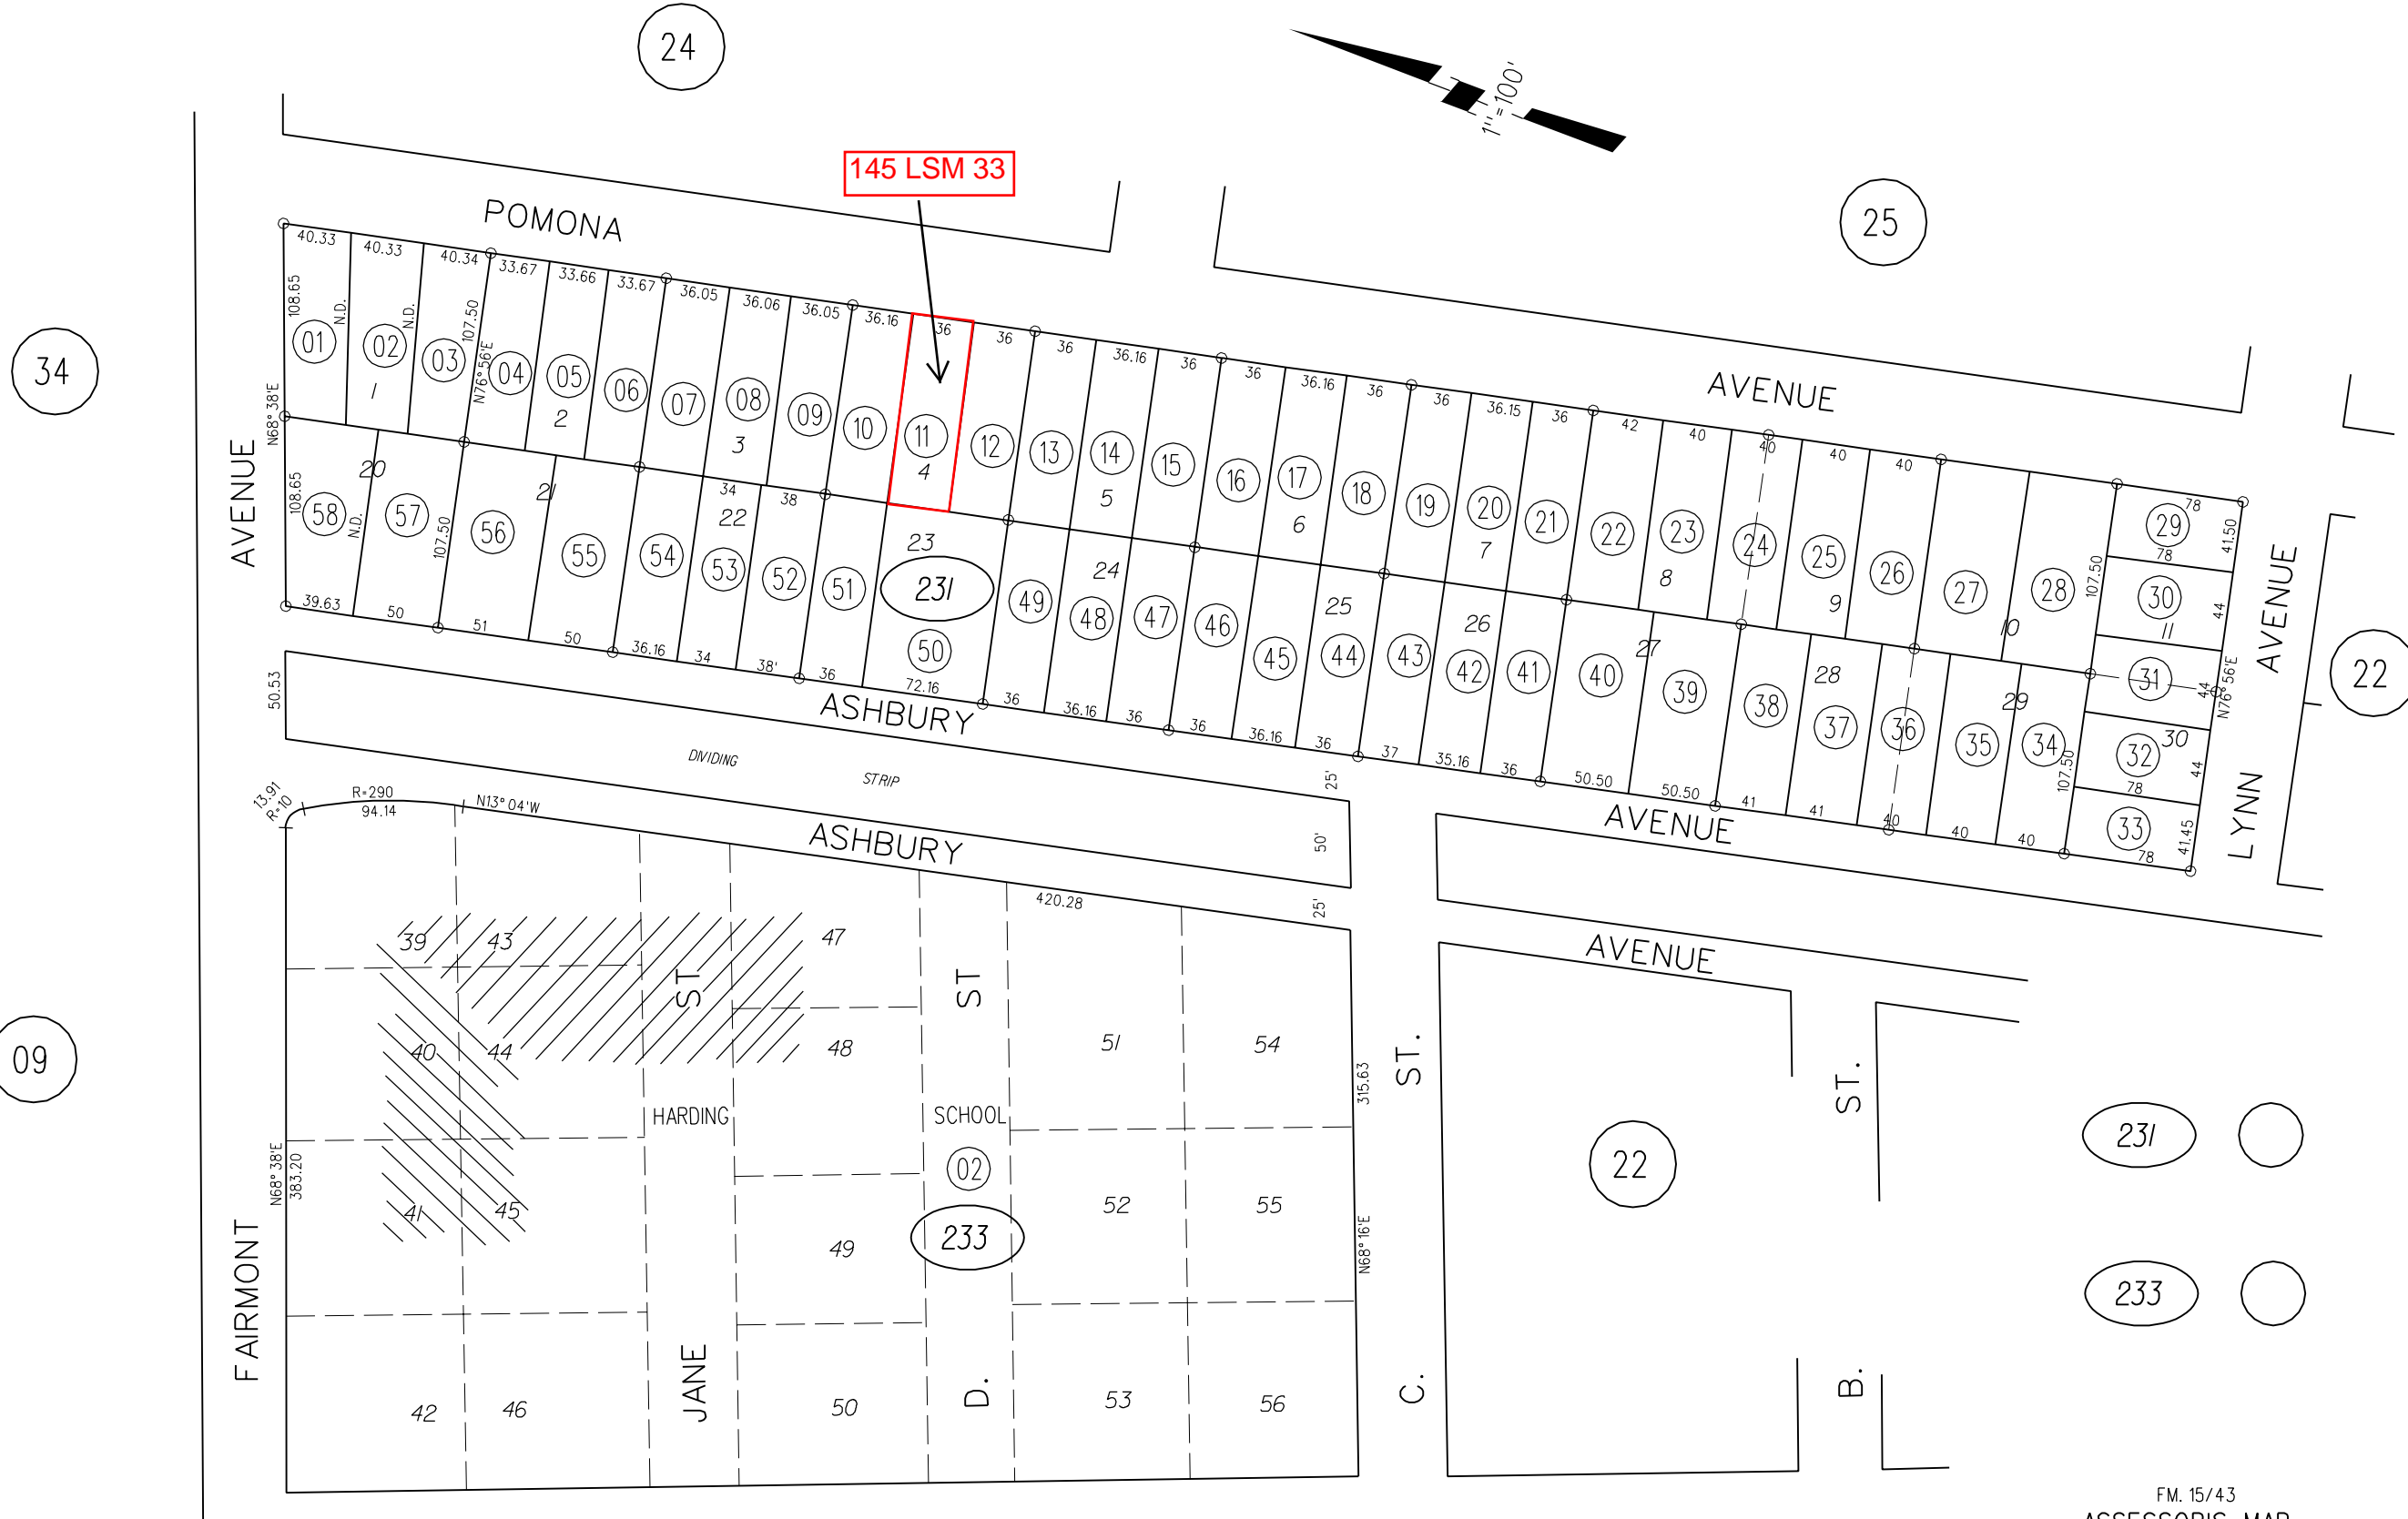

EAST BAY CENTER

M.B. 17 - 362 & 366

TAX CODE AREA 300

34

24

25

22

09

19

231

233

22

ST.

ST.

C.

B.