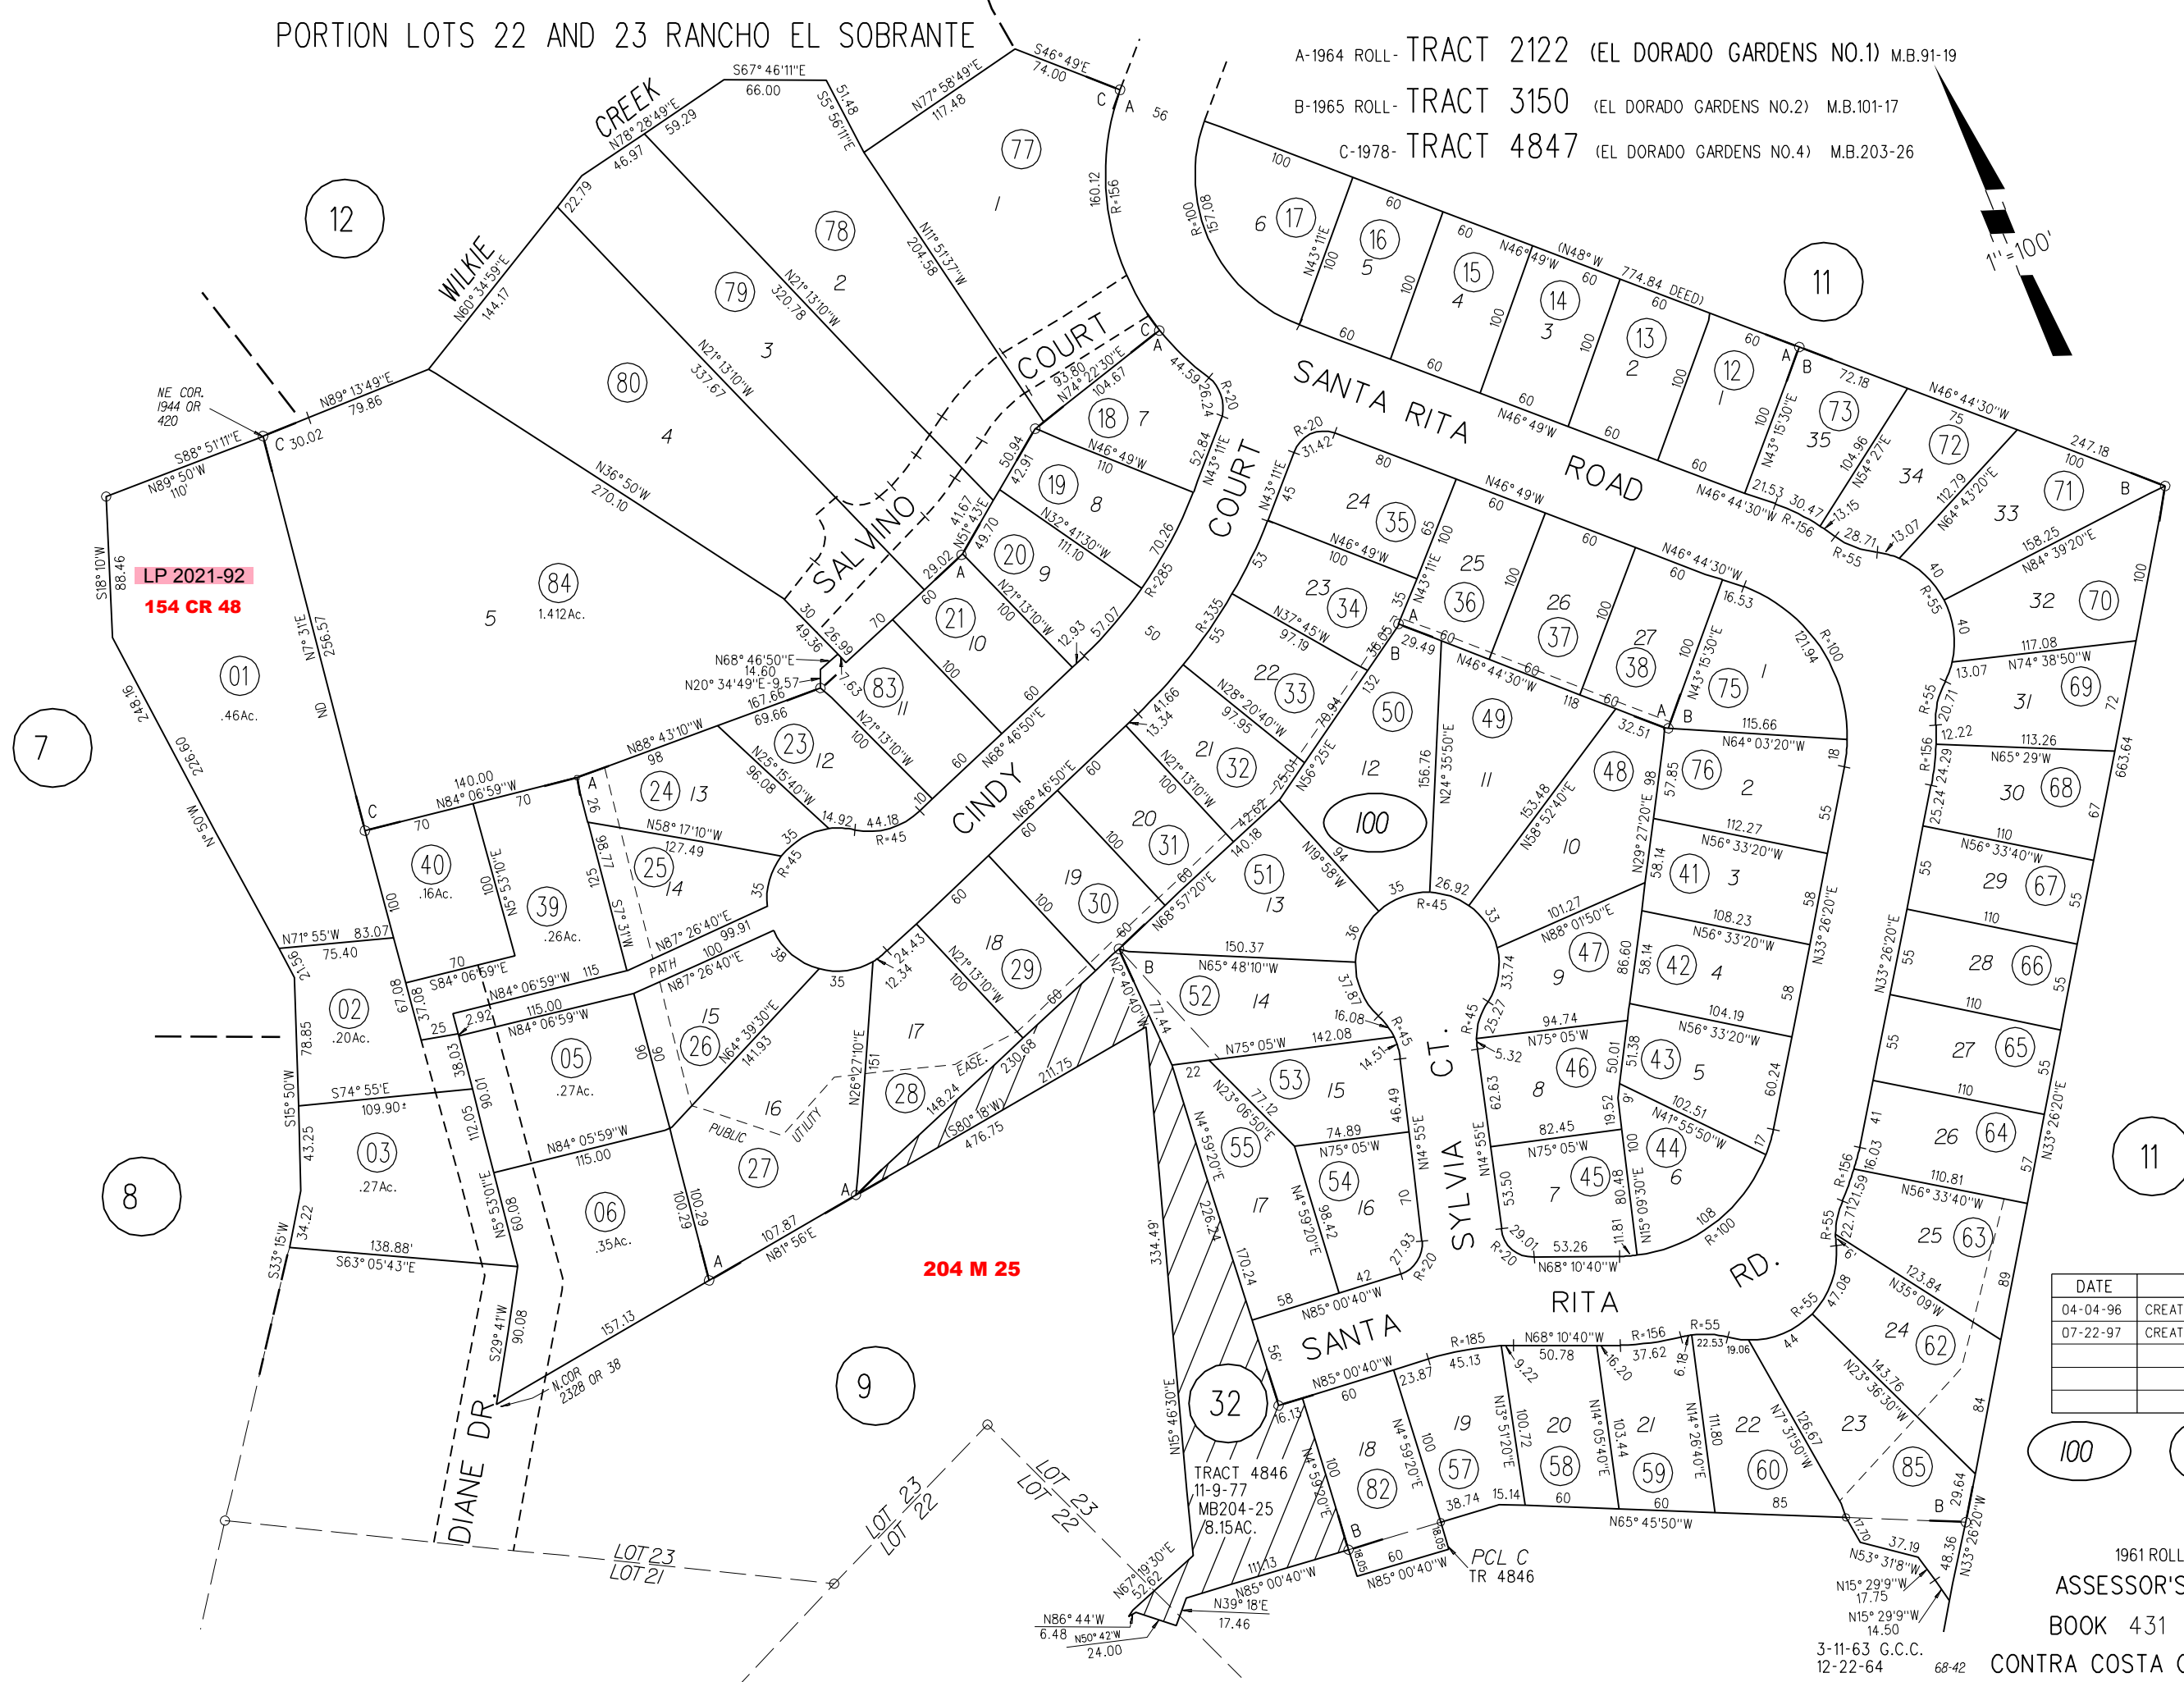

PORTION LOTS 22 AND 23 RANCHO EL SOBRANTE

A-1964 ROLL- TRACT 2122 (EL DORADO GARDENS NO.1) M.B.91-19  
 B-1965 ROLL- TRACT 3150 (EL DORADO GARDENS NO.2) M.B.101-17  
 C-1978- TRACT 4847 (EL DORADO GARDENS NO.4) M.B.203-26

1"=100'

LP 2021-92  
 154 CR 48

204 M 25

DATE	CHANGE	BY
04-04-96	CREATE 083 & 084	KR
07-22-97	CREATE 085	KR

1961 ROLL  
 ASSESSOR'S MAP  
 BOOK 431 PAGE 10  
 3-11-63 G.C.C.  
 12-22-64 68-42  
 CONTRA COSTA COUNTY, CALIF.