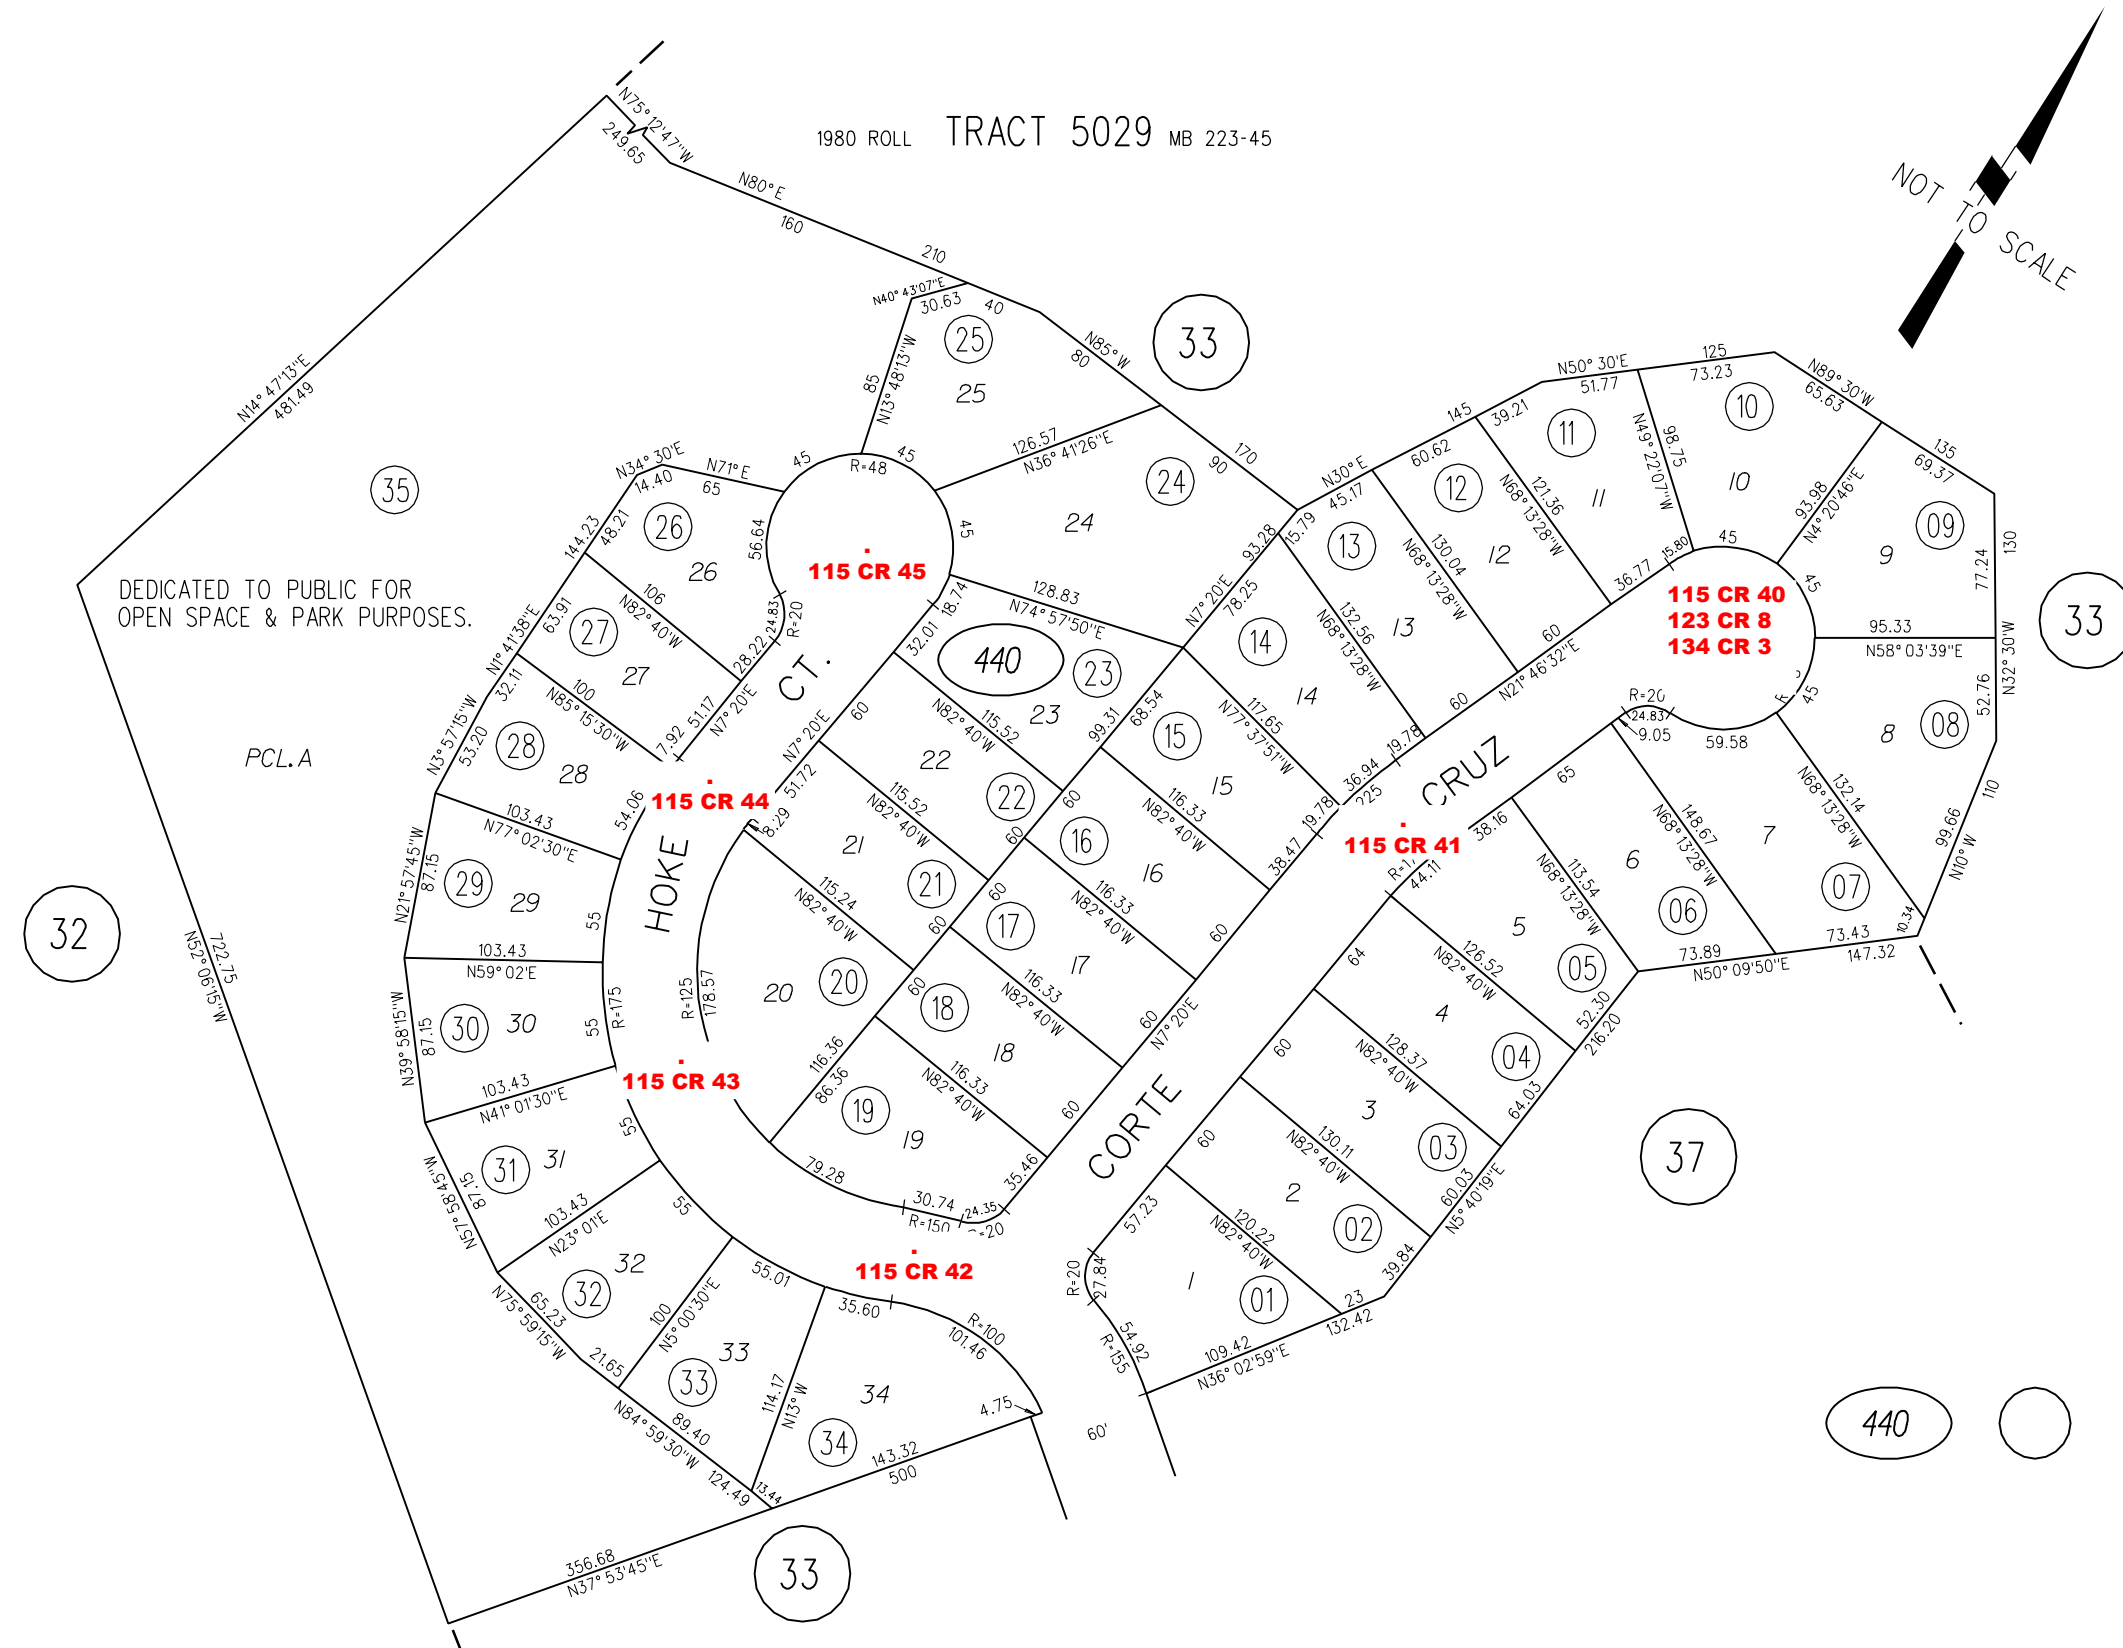

1980 ROLL TRACT 5029 MB 223-45

NOT TO SCALE

5-21-79 FM430-33