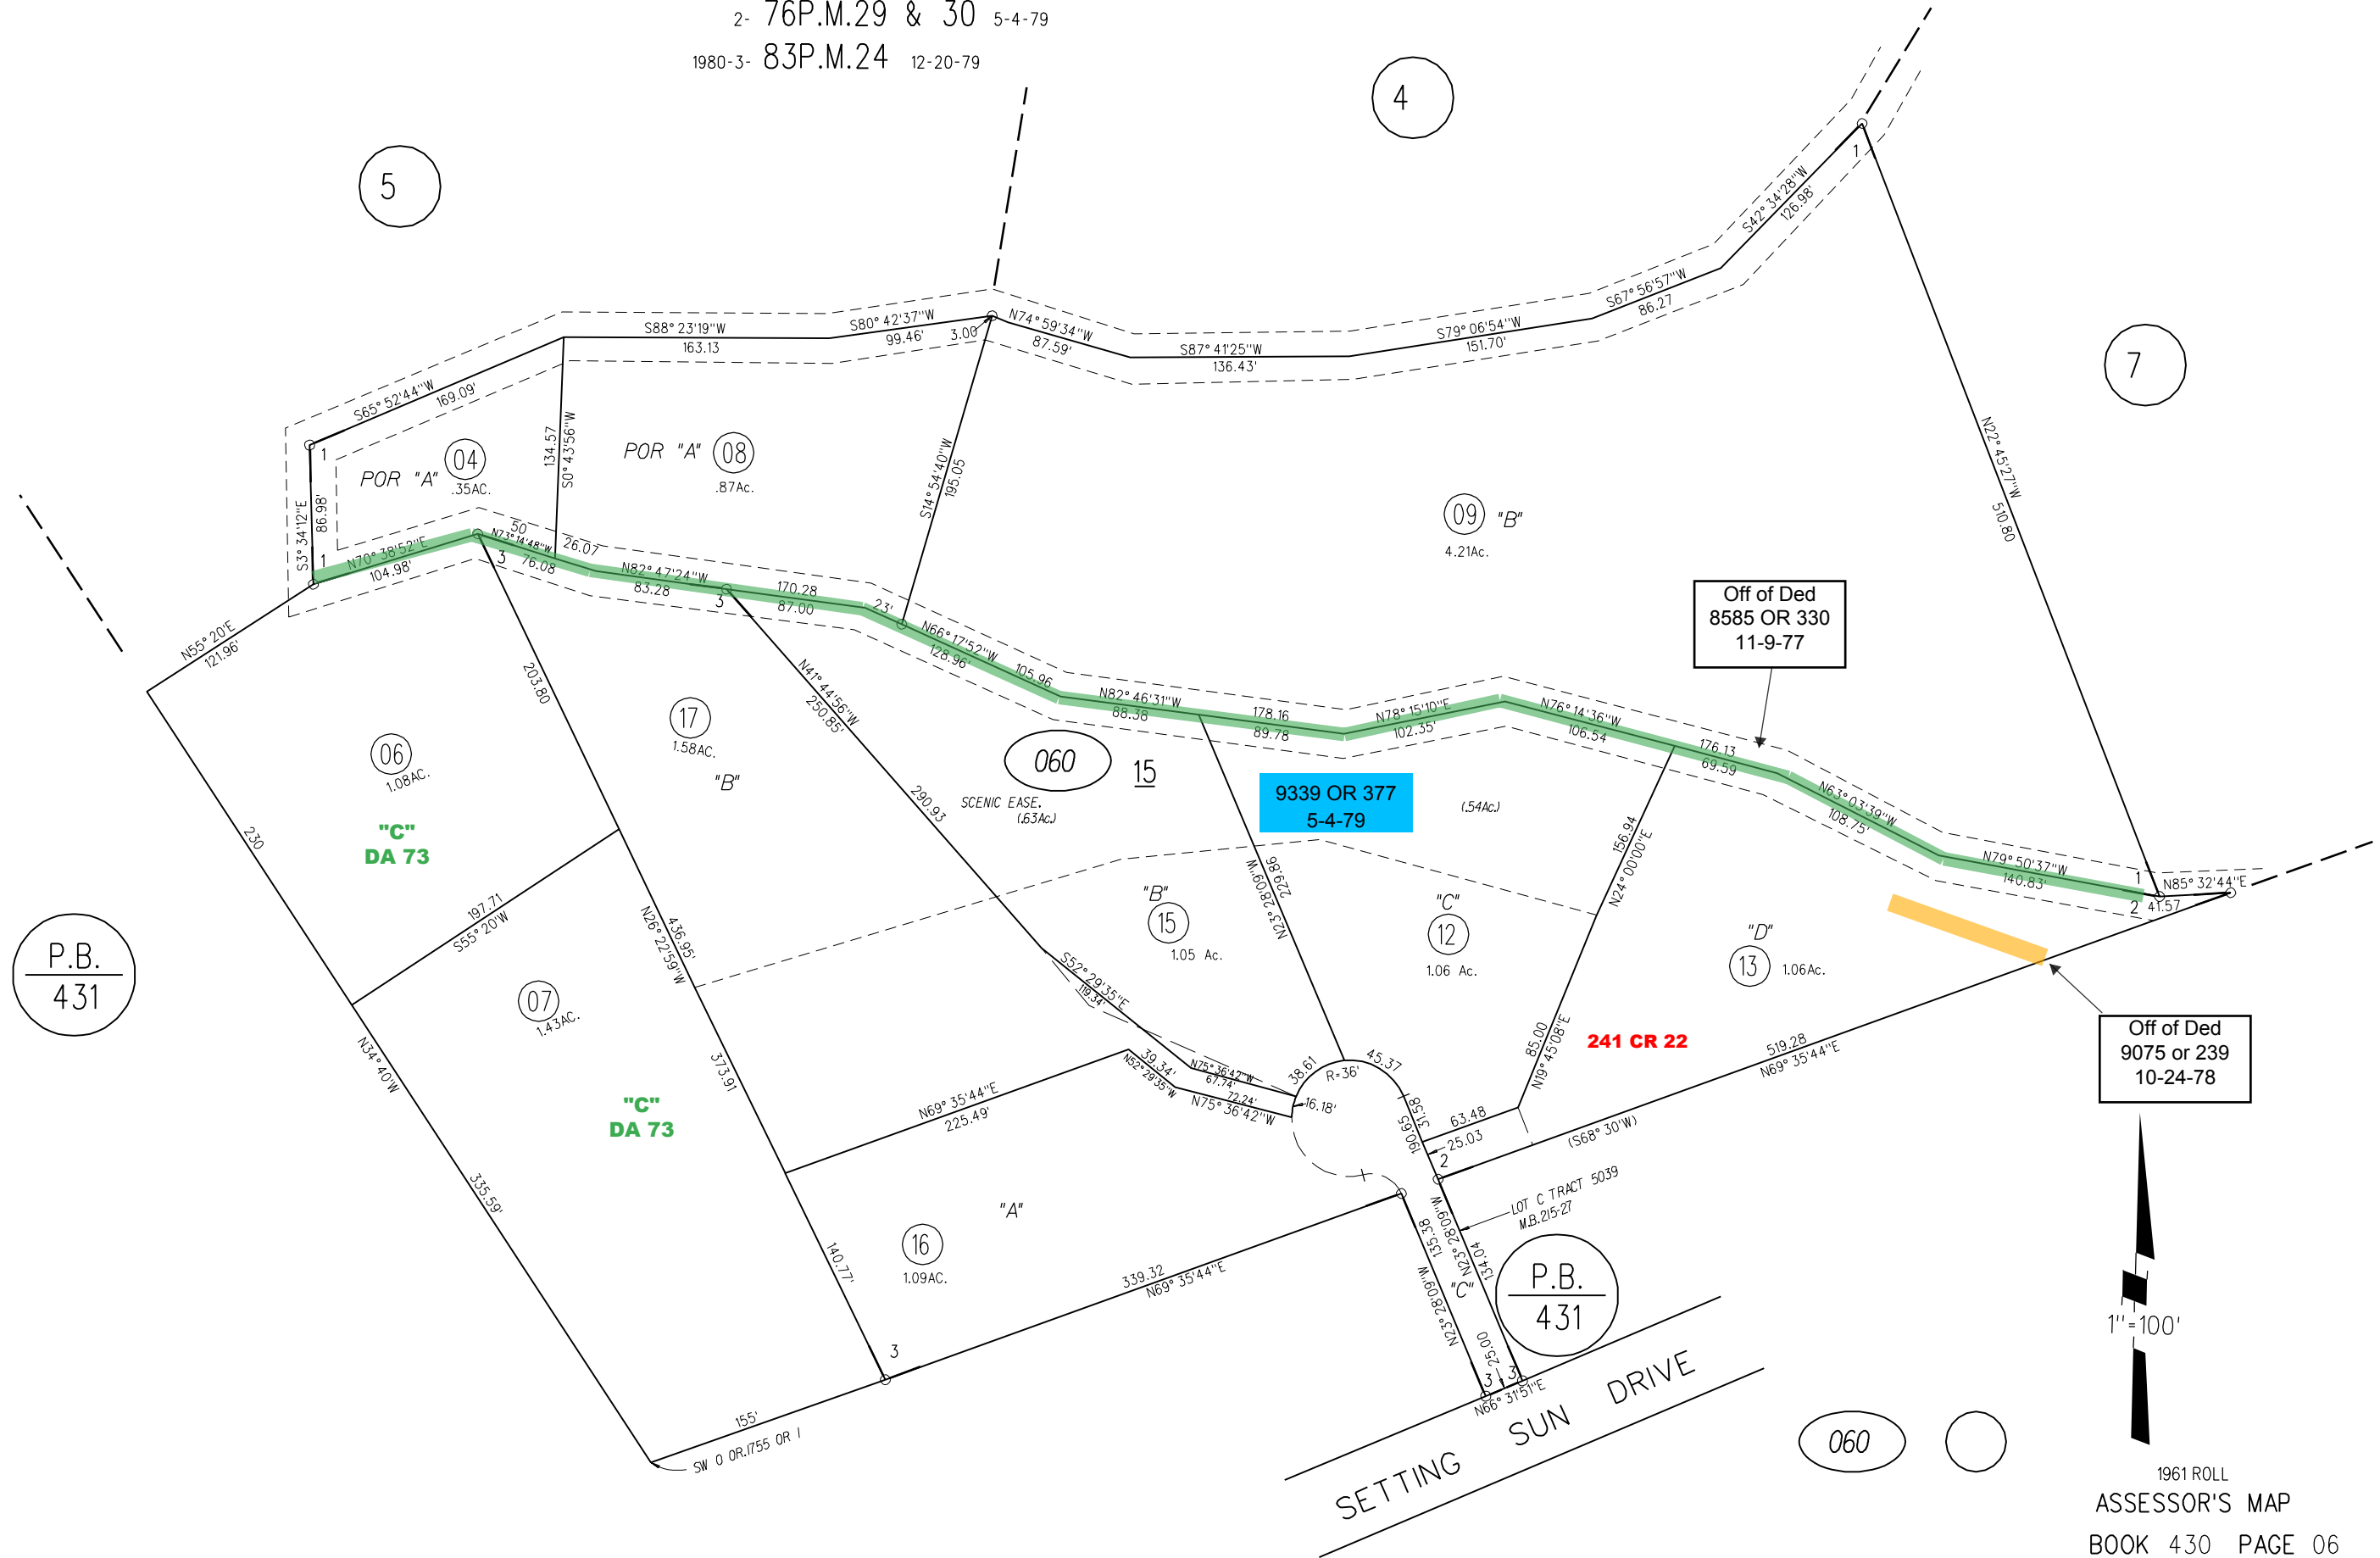

RANCHO EL SOBRANTE

- 1- 59P.M.35 & 36 11-9-77
- 2- 76P.M.29 & 30 5-4-79
- 1980-3- 83P.M.24 12-20-79

P.B.
431

P.B.
431