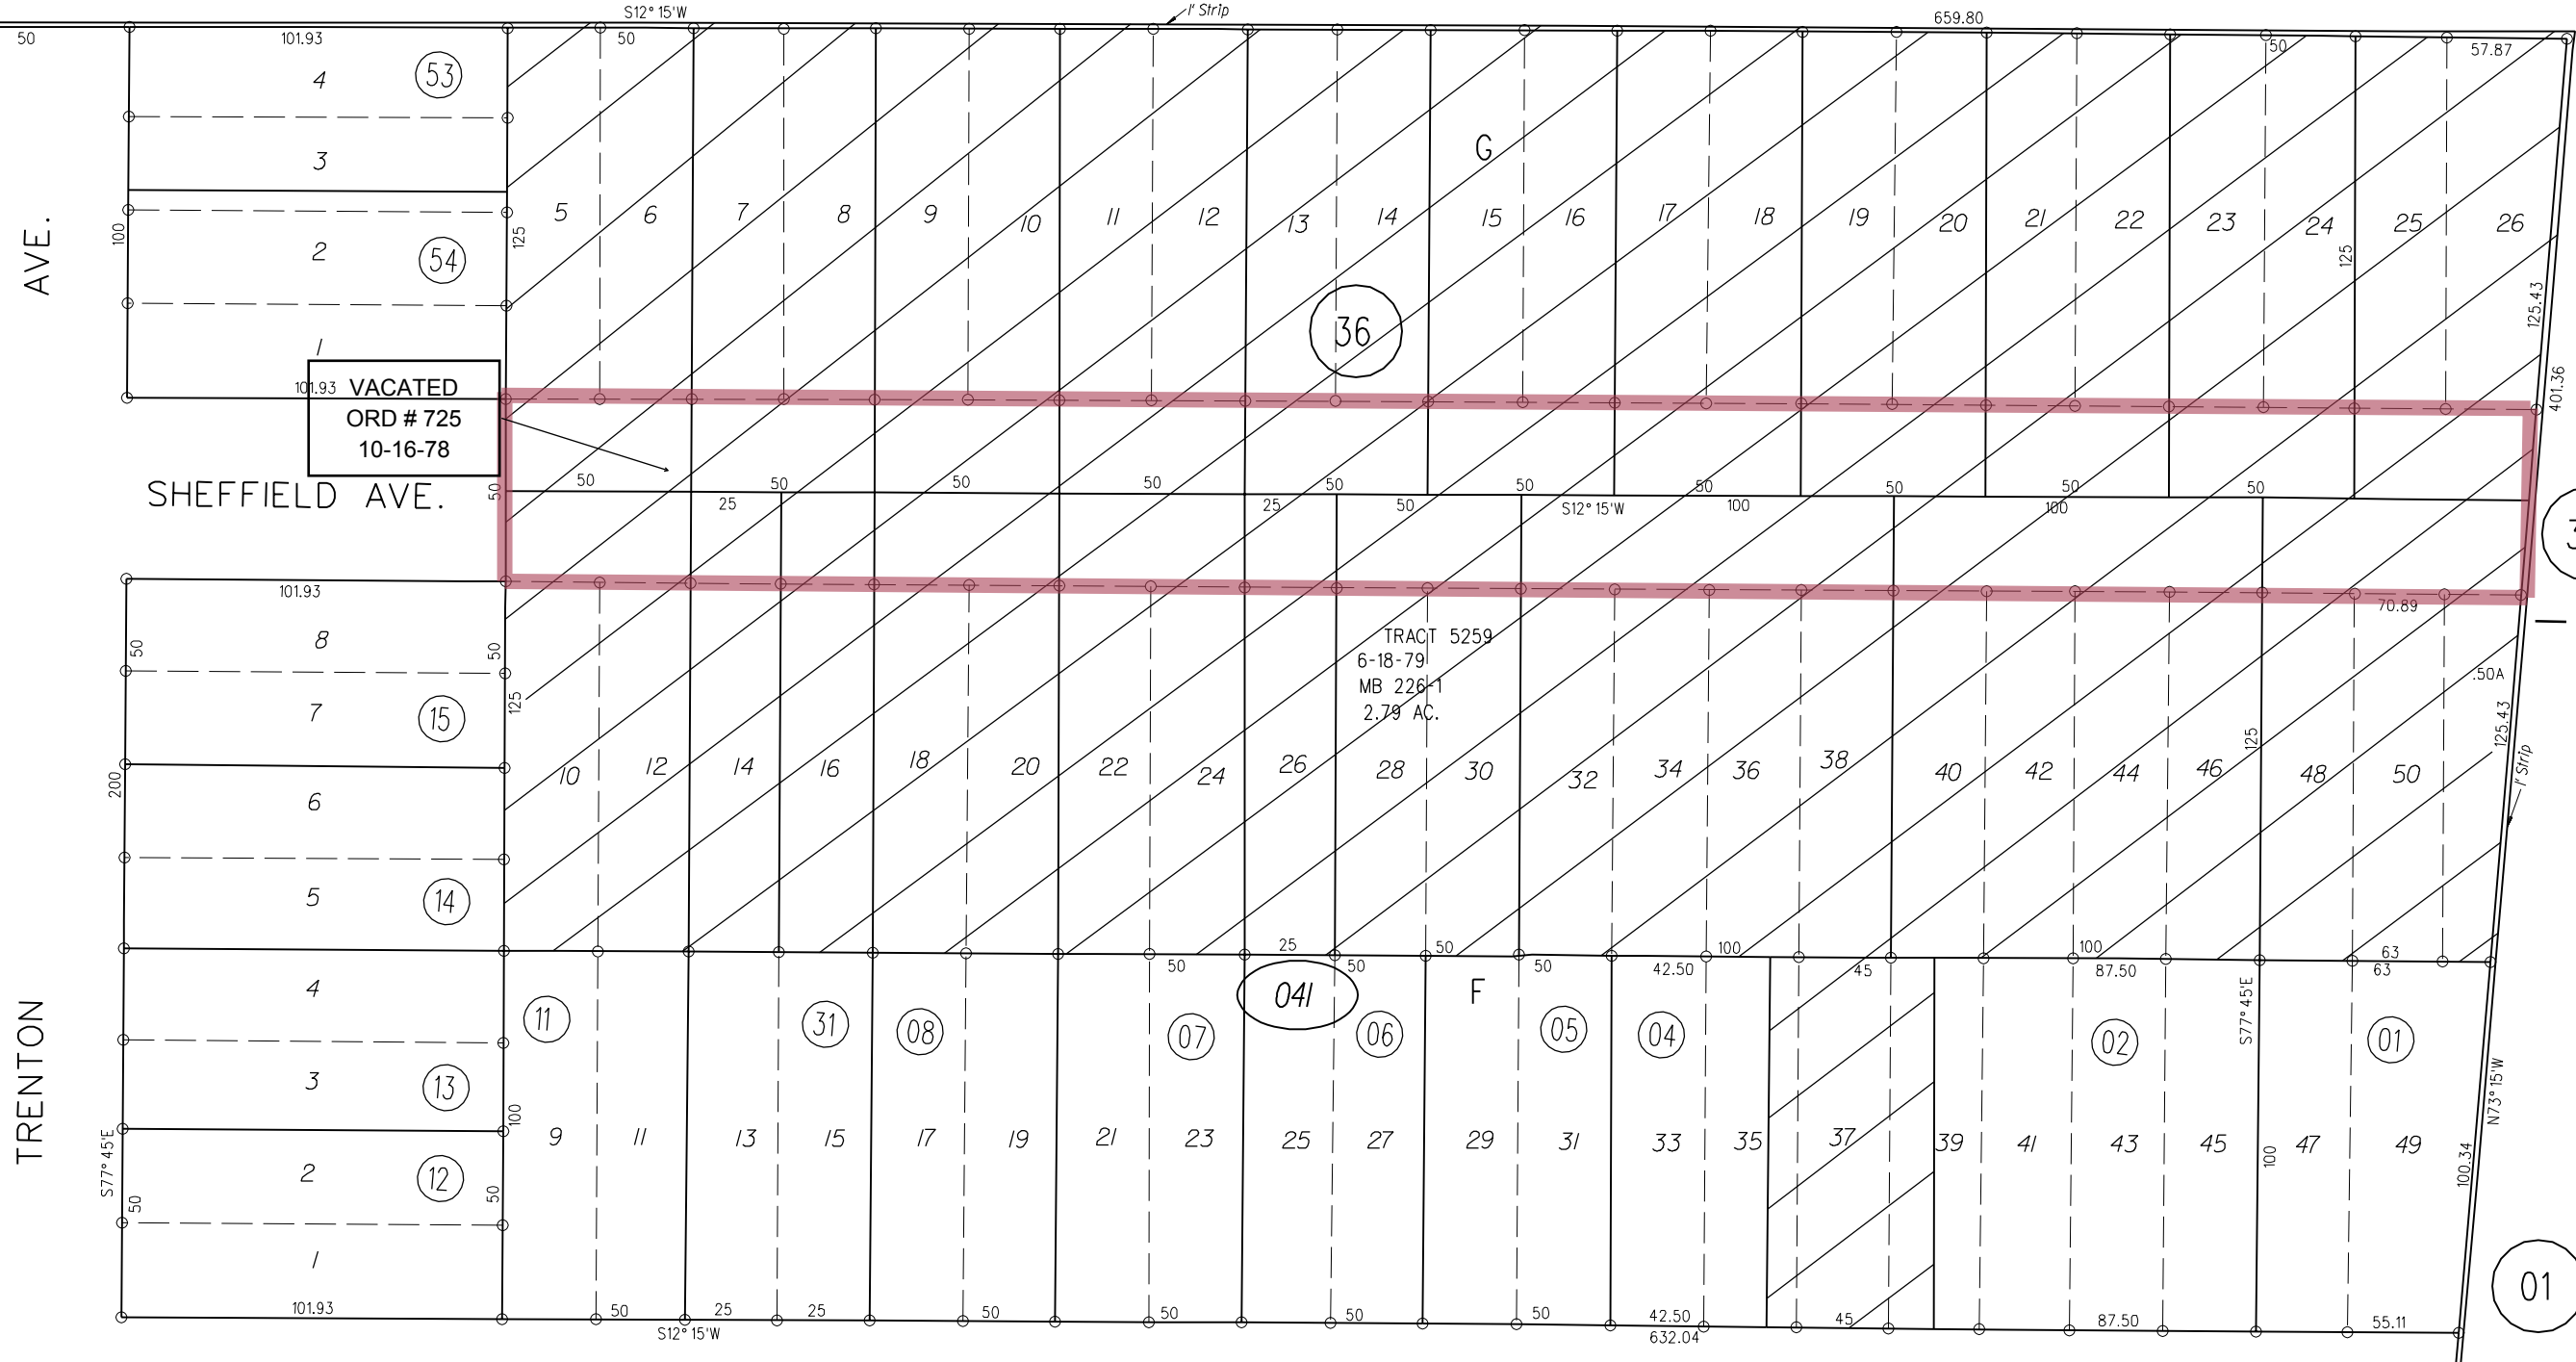

DA 73

34

VACATED  
ORD # 725  
10-16-78

TRACT 5259  
6-18-79  
MB 226-1  
2.79 AC.

AVE.

TRENTON

SHEFFIELD AVE.

MANCHESTER

02

1961 ROLL  
ASSESSOR'S MAP  
BOOK 412 PAGE 04  
16-25 3-22-79 CONTRA COSTA COUNTY, CALIF.