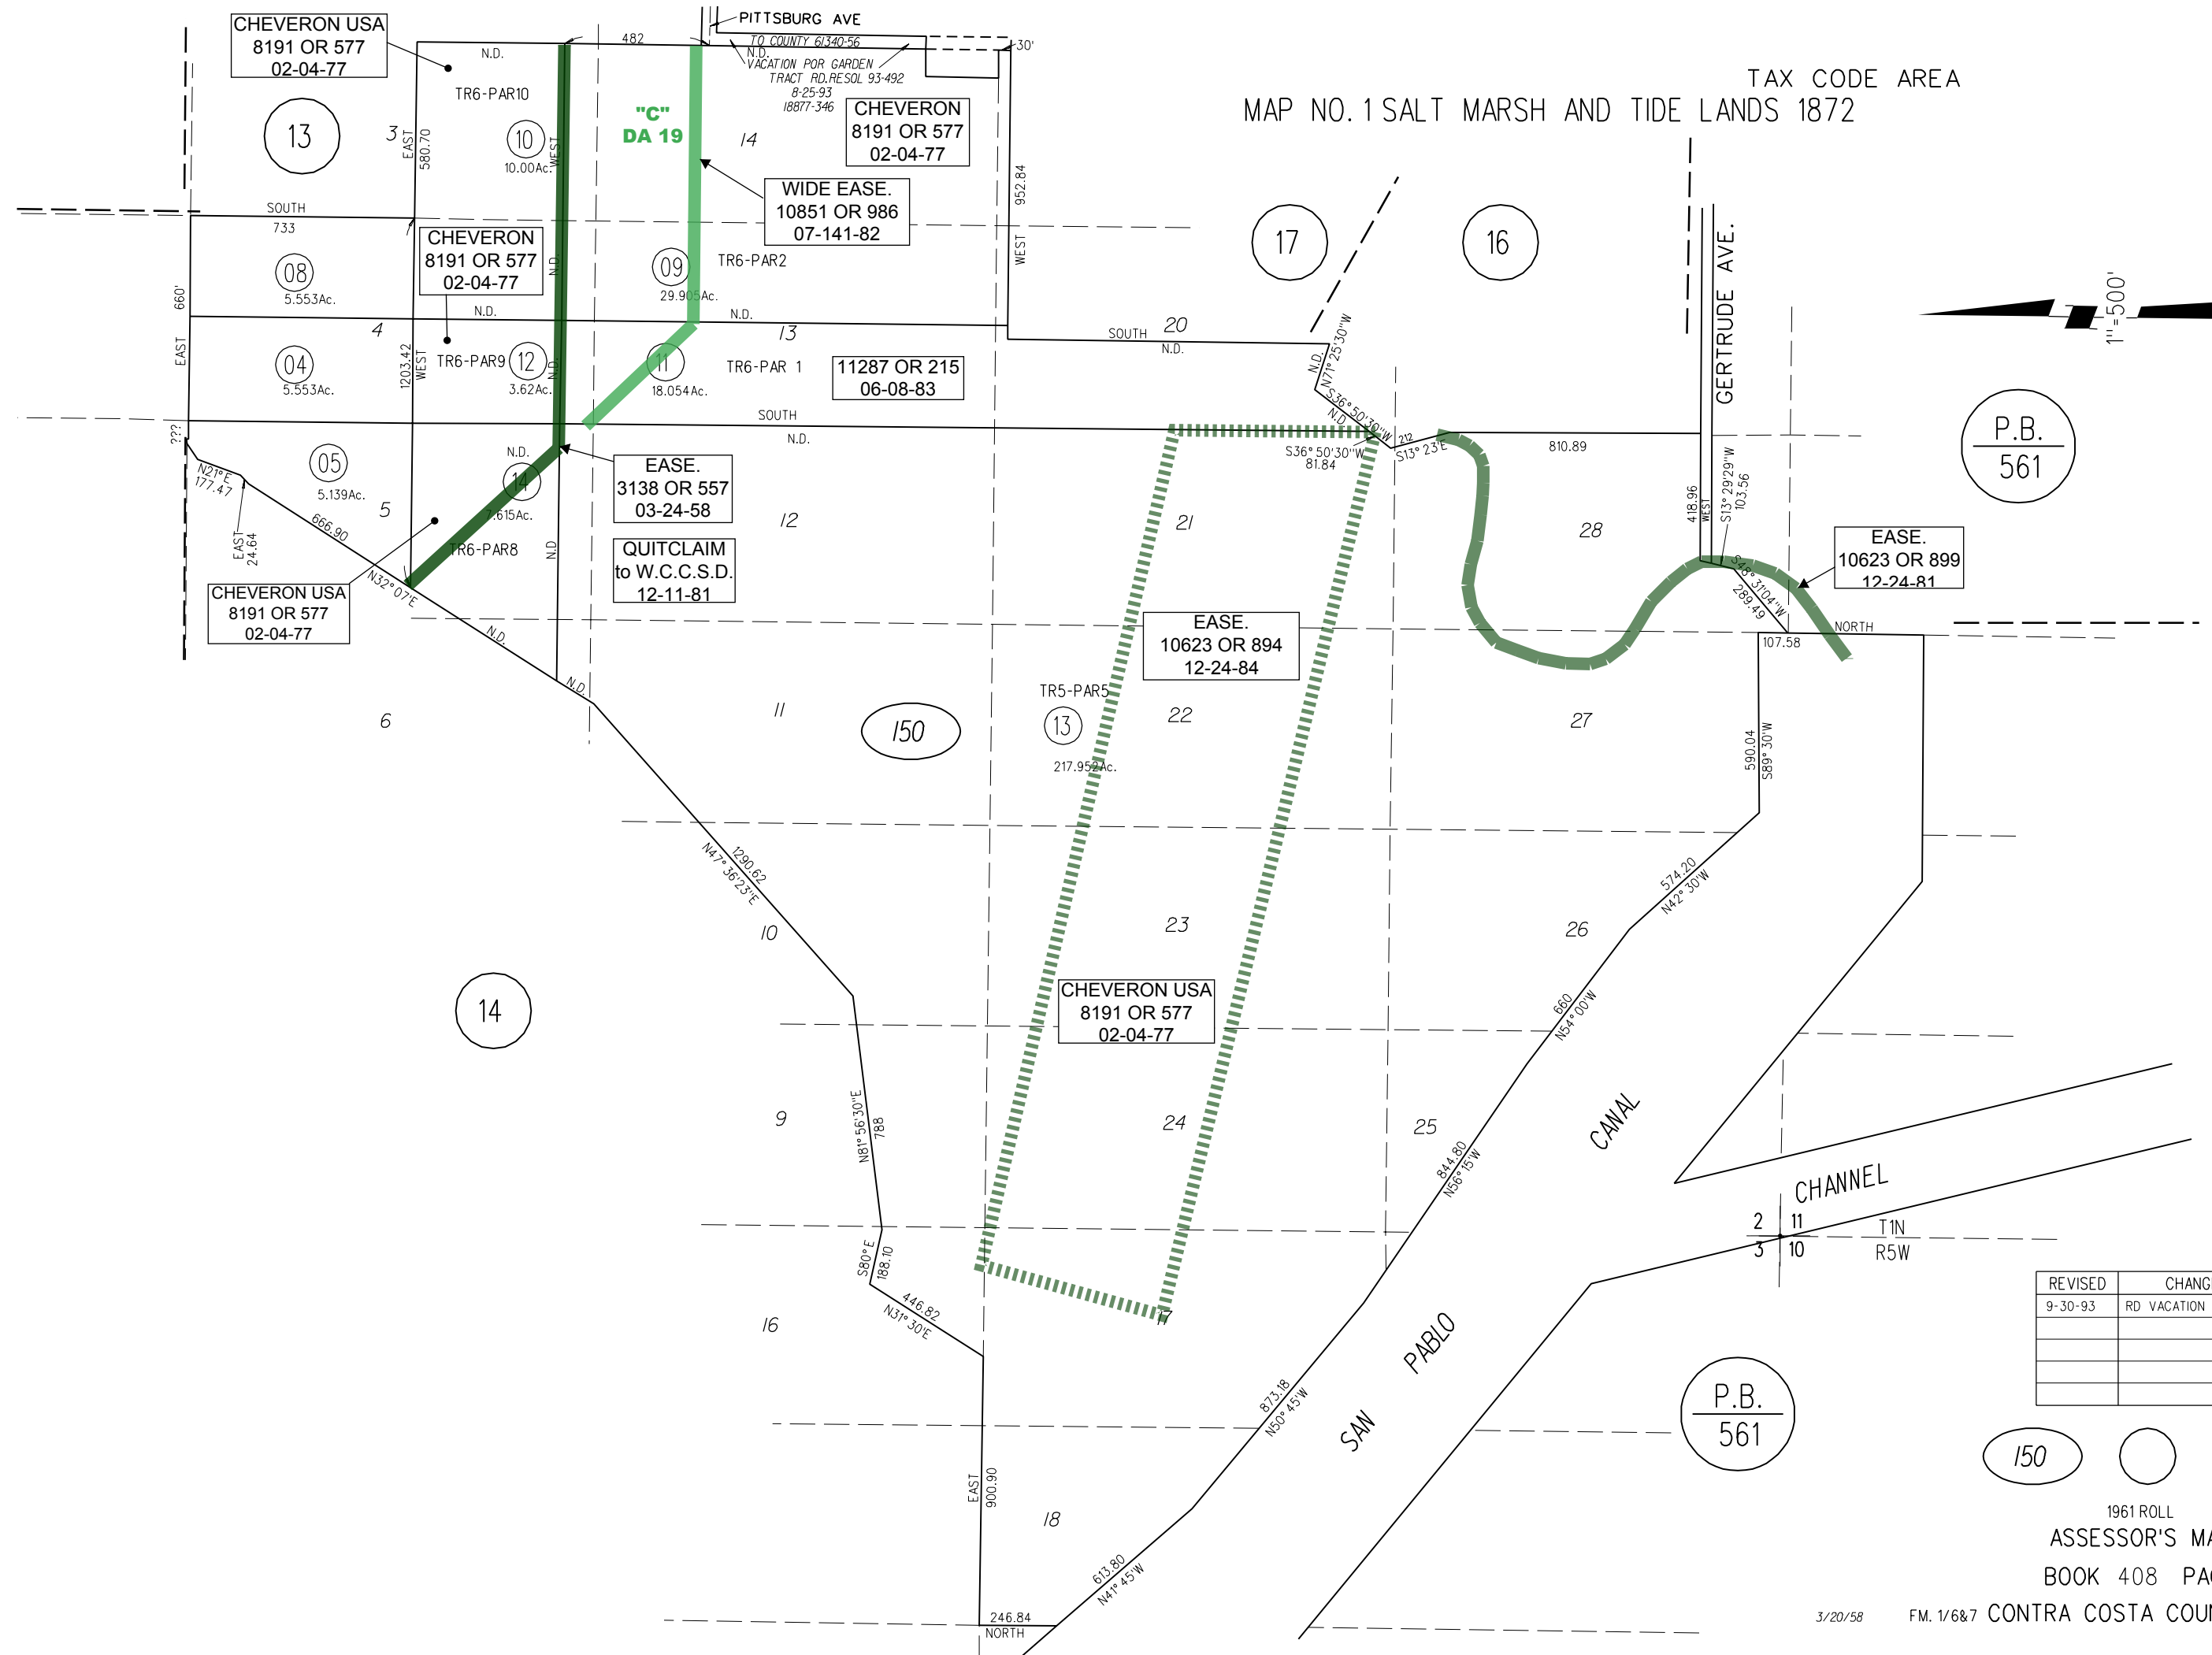

TAX CODE AREA  
MAP NO. 1 SALT MARSH AND TIDE LANDS 1872

P.B.  
561

CHEVERON USA  
8191 OR 577  
02-04-77

CHEVERON  
8191 OR 577  
02-04-77

WIDE EASE.  
10851 OR 986  
07-141-82

CHEVERON  
8191 OR 577  
02-04-77

11287 OR 215  
06-08-83

EASE.  
3138 OR 557  
03-24-58

QUITCLAIM  
to W.C.C.S.D.  
12-11-81

CHEVERON USA  
8191 OR 577  
02-04-77

EASE.  
10623 OR 894  
12-24-84

EASE.  
10623 OR 899  
12-24-81

CHEVERON USA  
8191 OR 577  
02-04-77

REVISED	CHANGE	BY
9-30-93	RD VACATION	MJ

P.B.  
561

150

1961 ROLL  
ASSESSOR'S MAP  
BOOK 408 PAGE 15