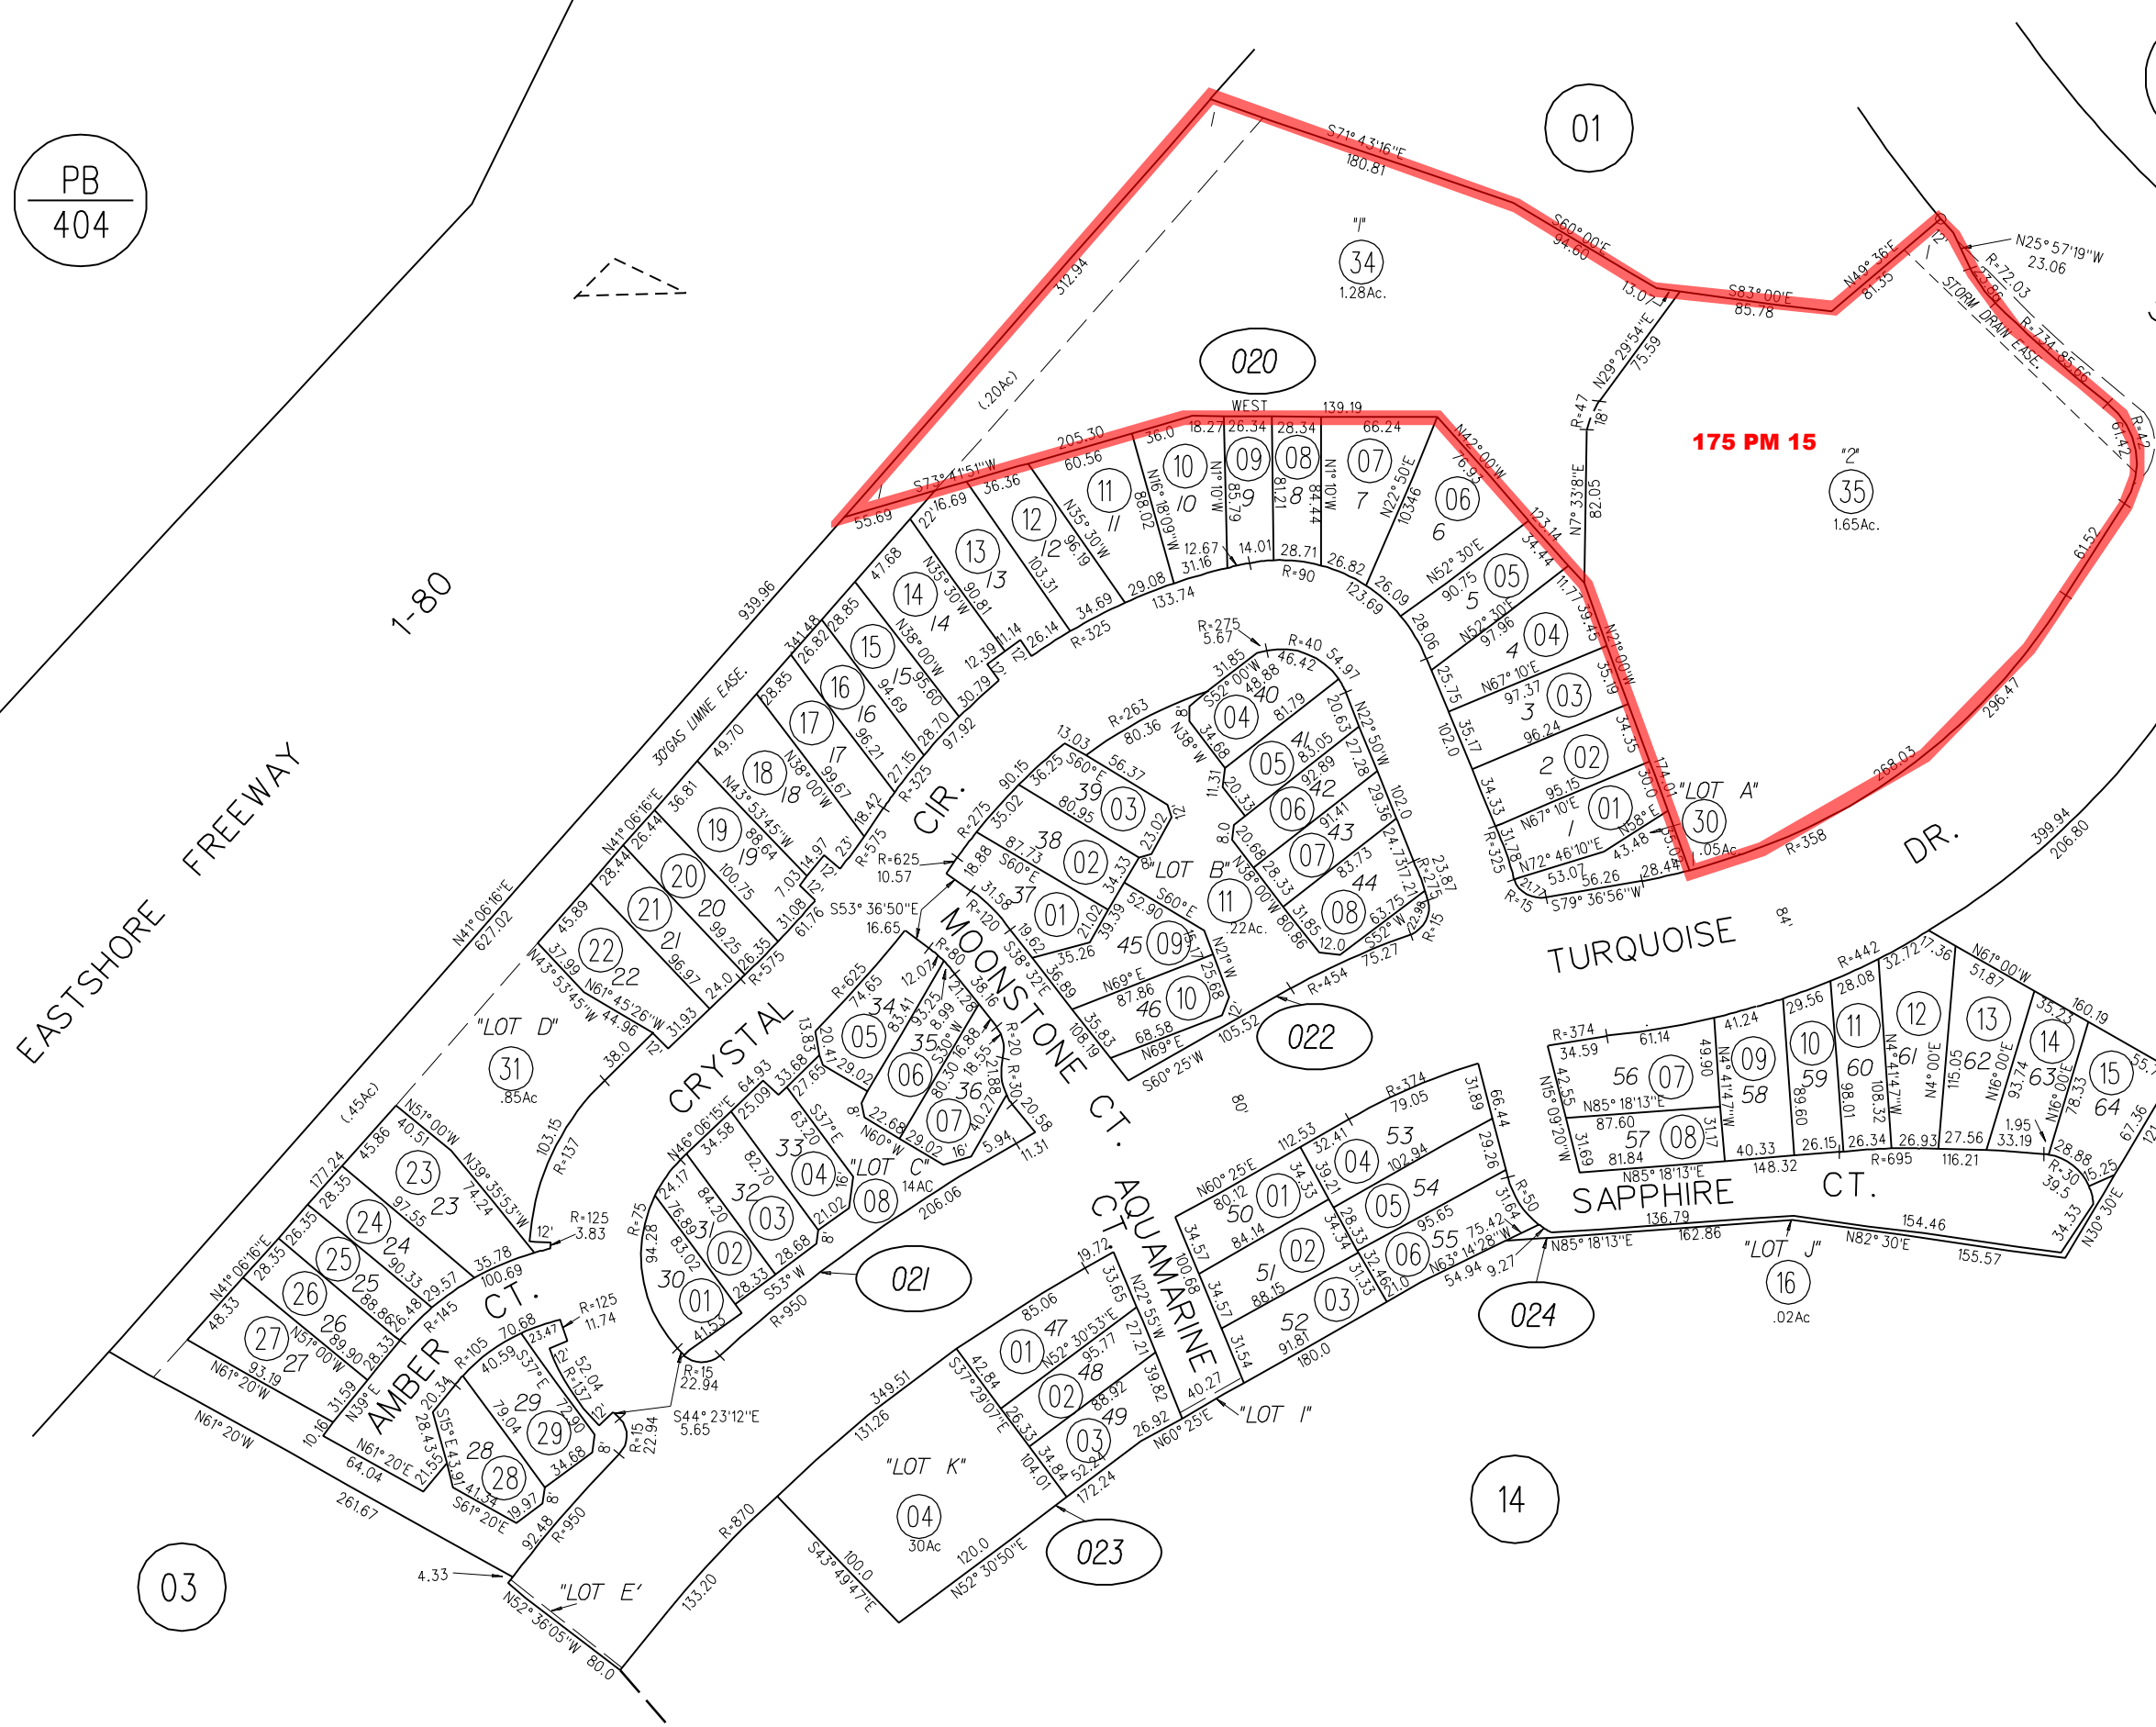

PB
404

PB
406

1"=100'

EASTSHORE
FREEWAY
1-80

SYCAMORE
AVE.

175 PM 15

- 020
- 021
- 022
- 023
- 024

10-4-89
FM 400-74