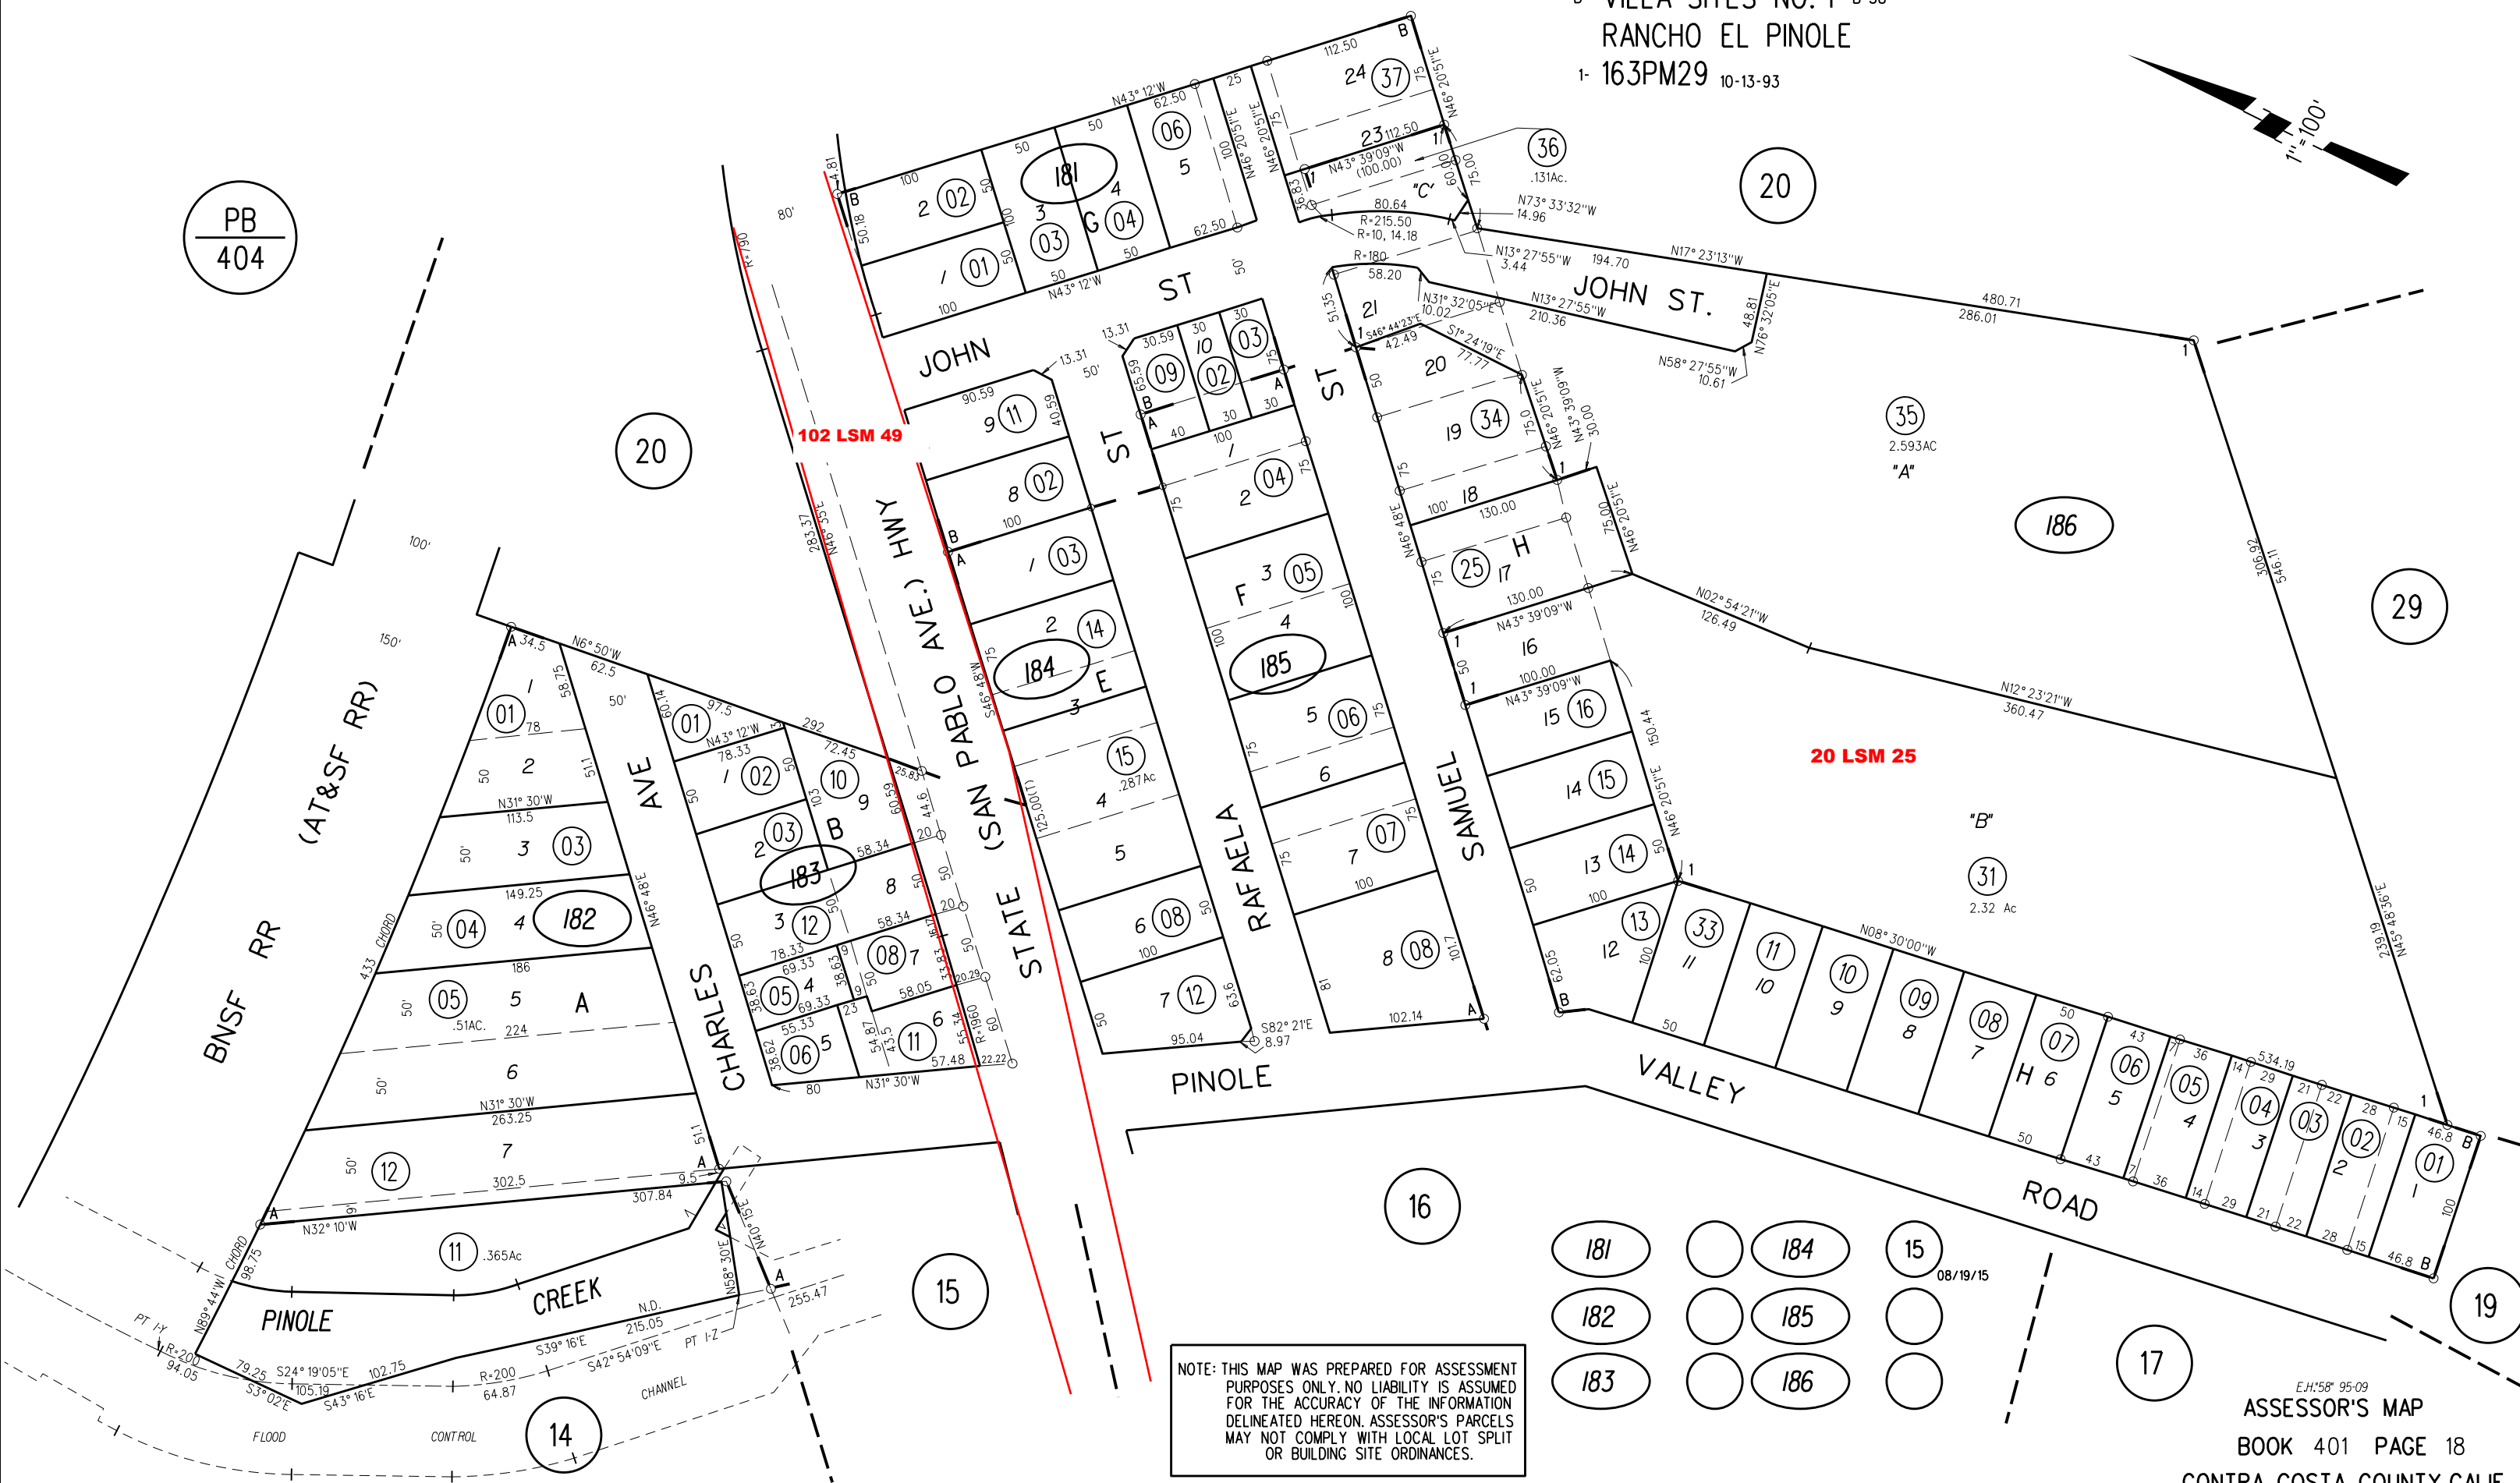

A- VILLA SITES F-140  
 B- VILLA SITES NO. 1 B-38  
 RANCHO EL PINOLE  
 1- 163PM29 10-13-93

PB  
404

181		184	15
182		185	
183		186	