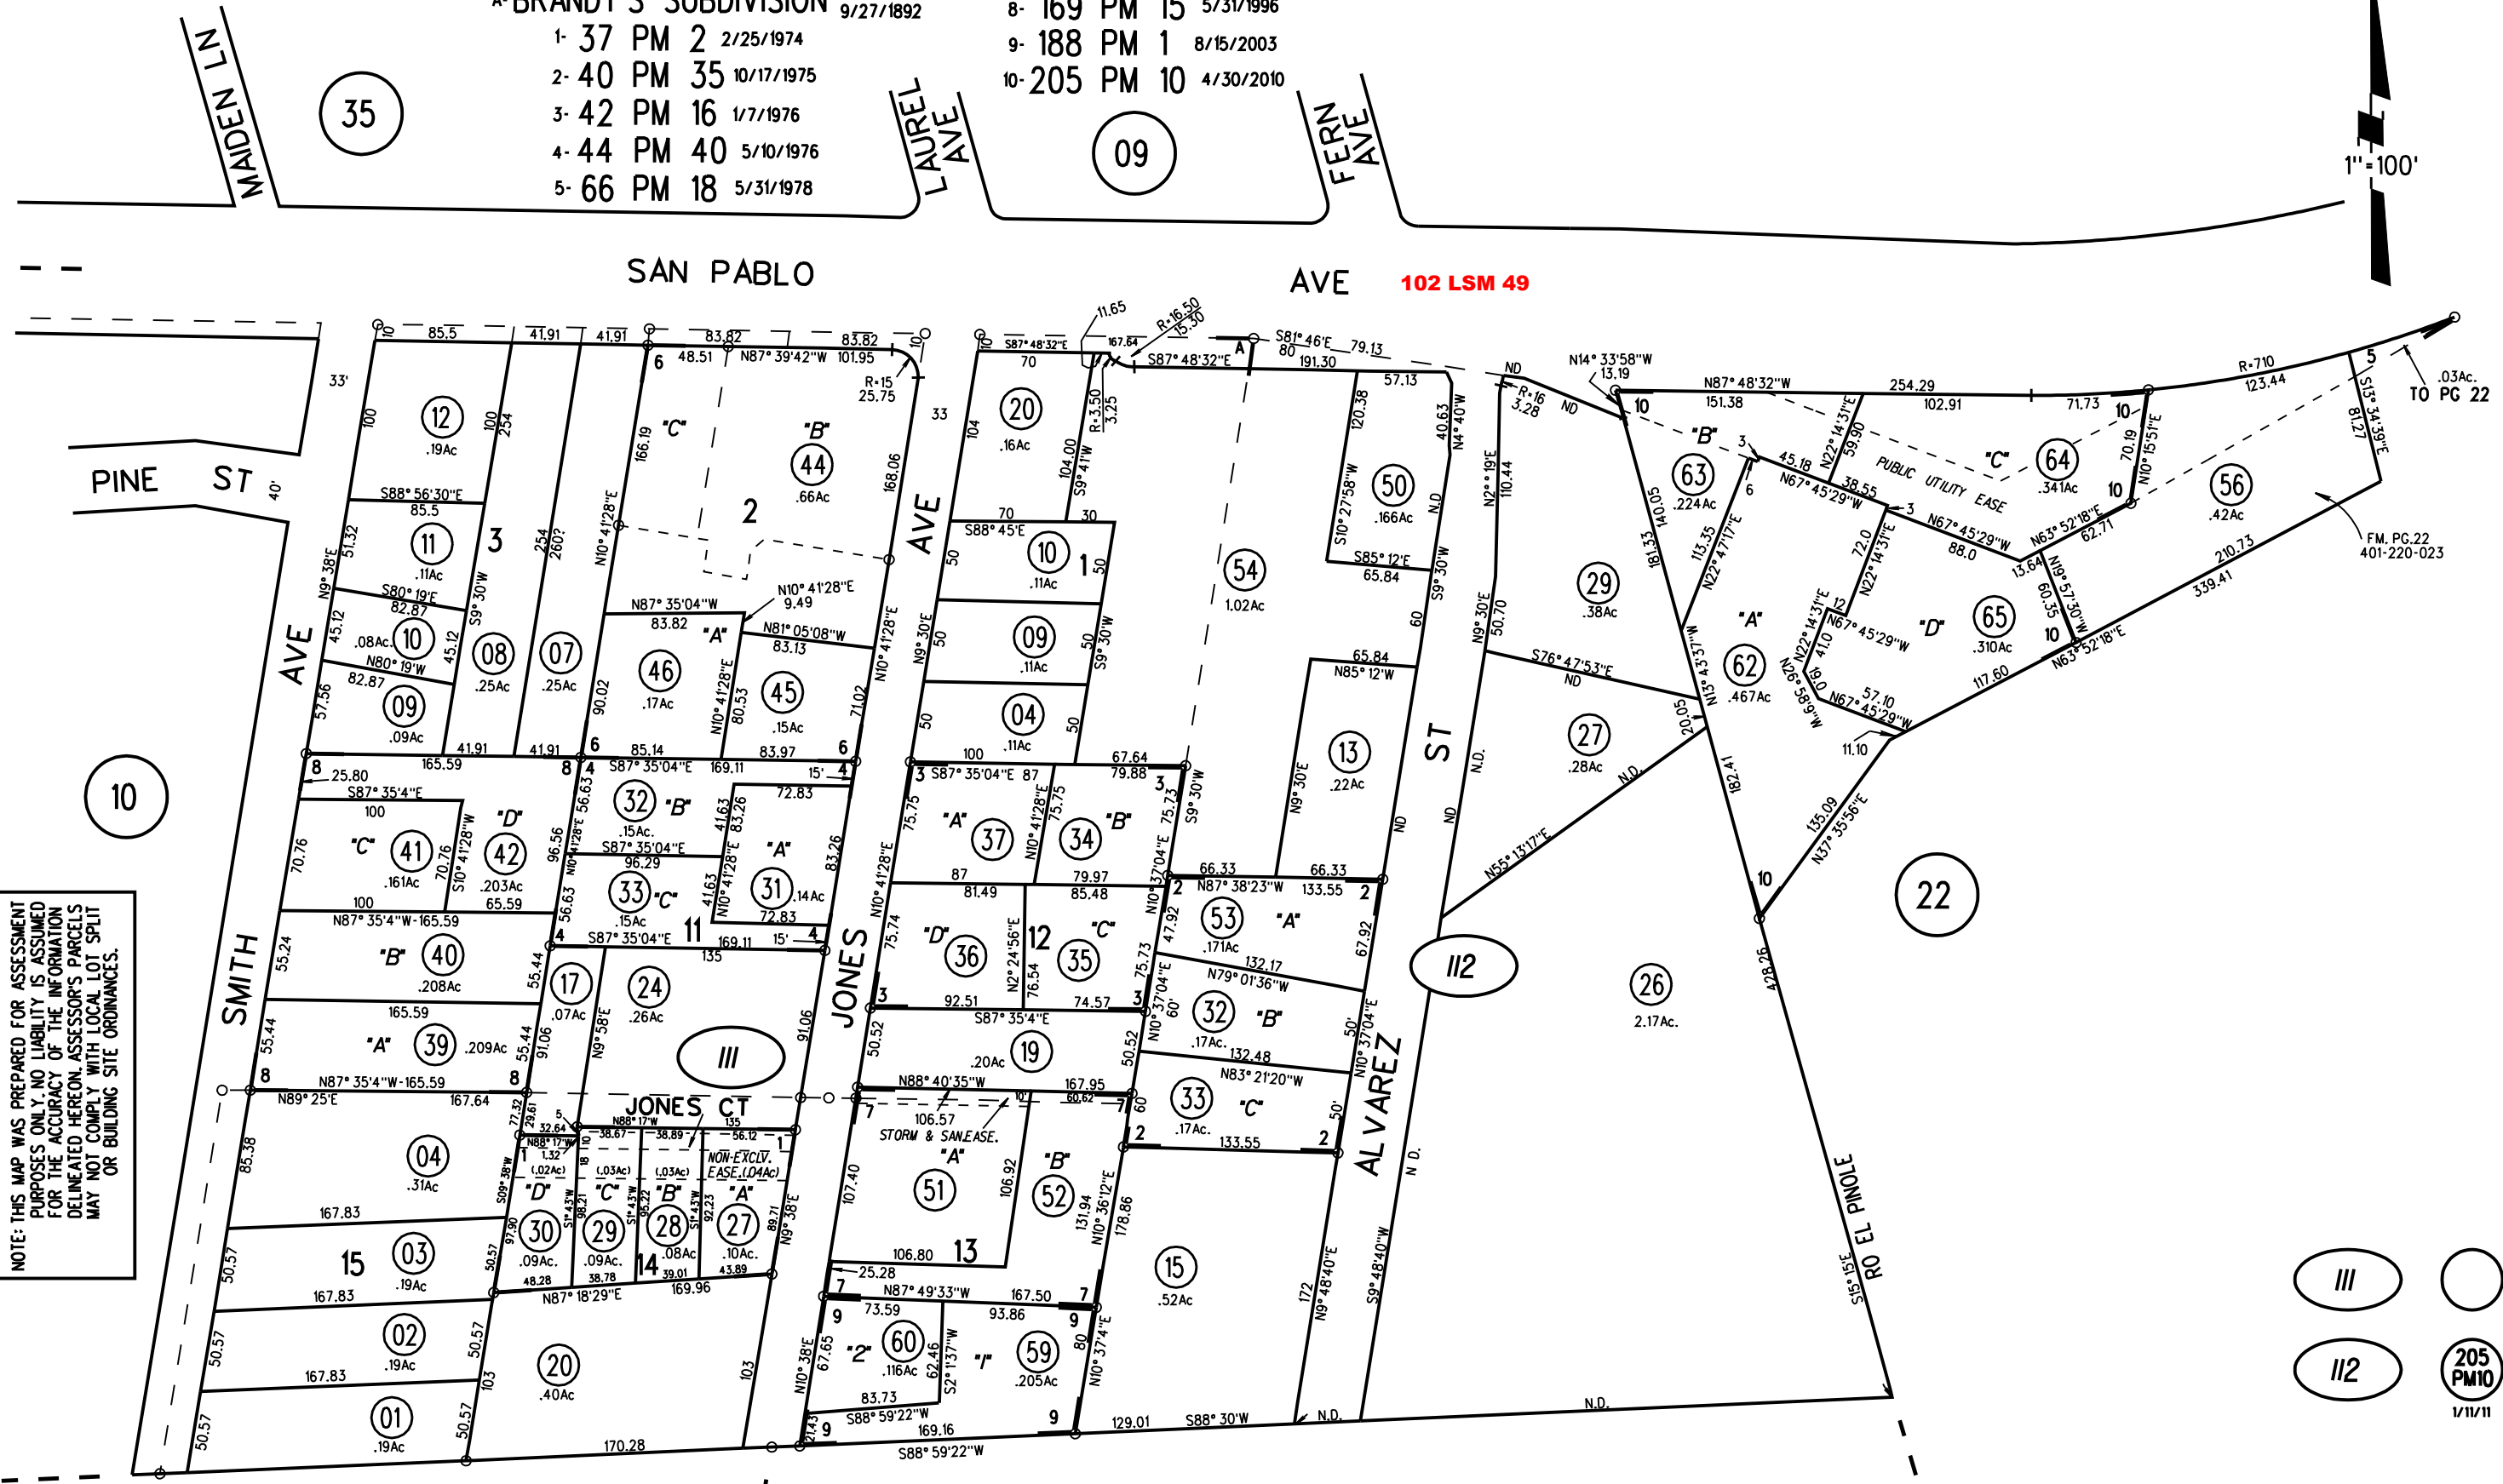

RANCHO EL PINOLE
SEC 22 T2N R4W MDBM
A-BRANDT'S SUBDIVISION MB B-34
9/27/1892

- 6- 108 PM 42 12/29/1983
- 7- 137 PM 13 12/6/1988
- 8- 169 PM 15 5/31/1996
- 9- 188 PM 1 8/15/2003
- 10- 205 PM 10 4/30/2010

- 1- 37 PM 2 2/25/1974
- 2- 40 PM 35 10/17/1975
- 3- 42 PM 16 1/7/1976
- 4- 44 PM 40 5/10/1976
- 5- 66 PM 18 5/31/1978

III

II2

205 PM10

1/1/11