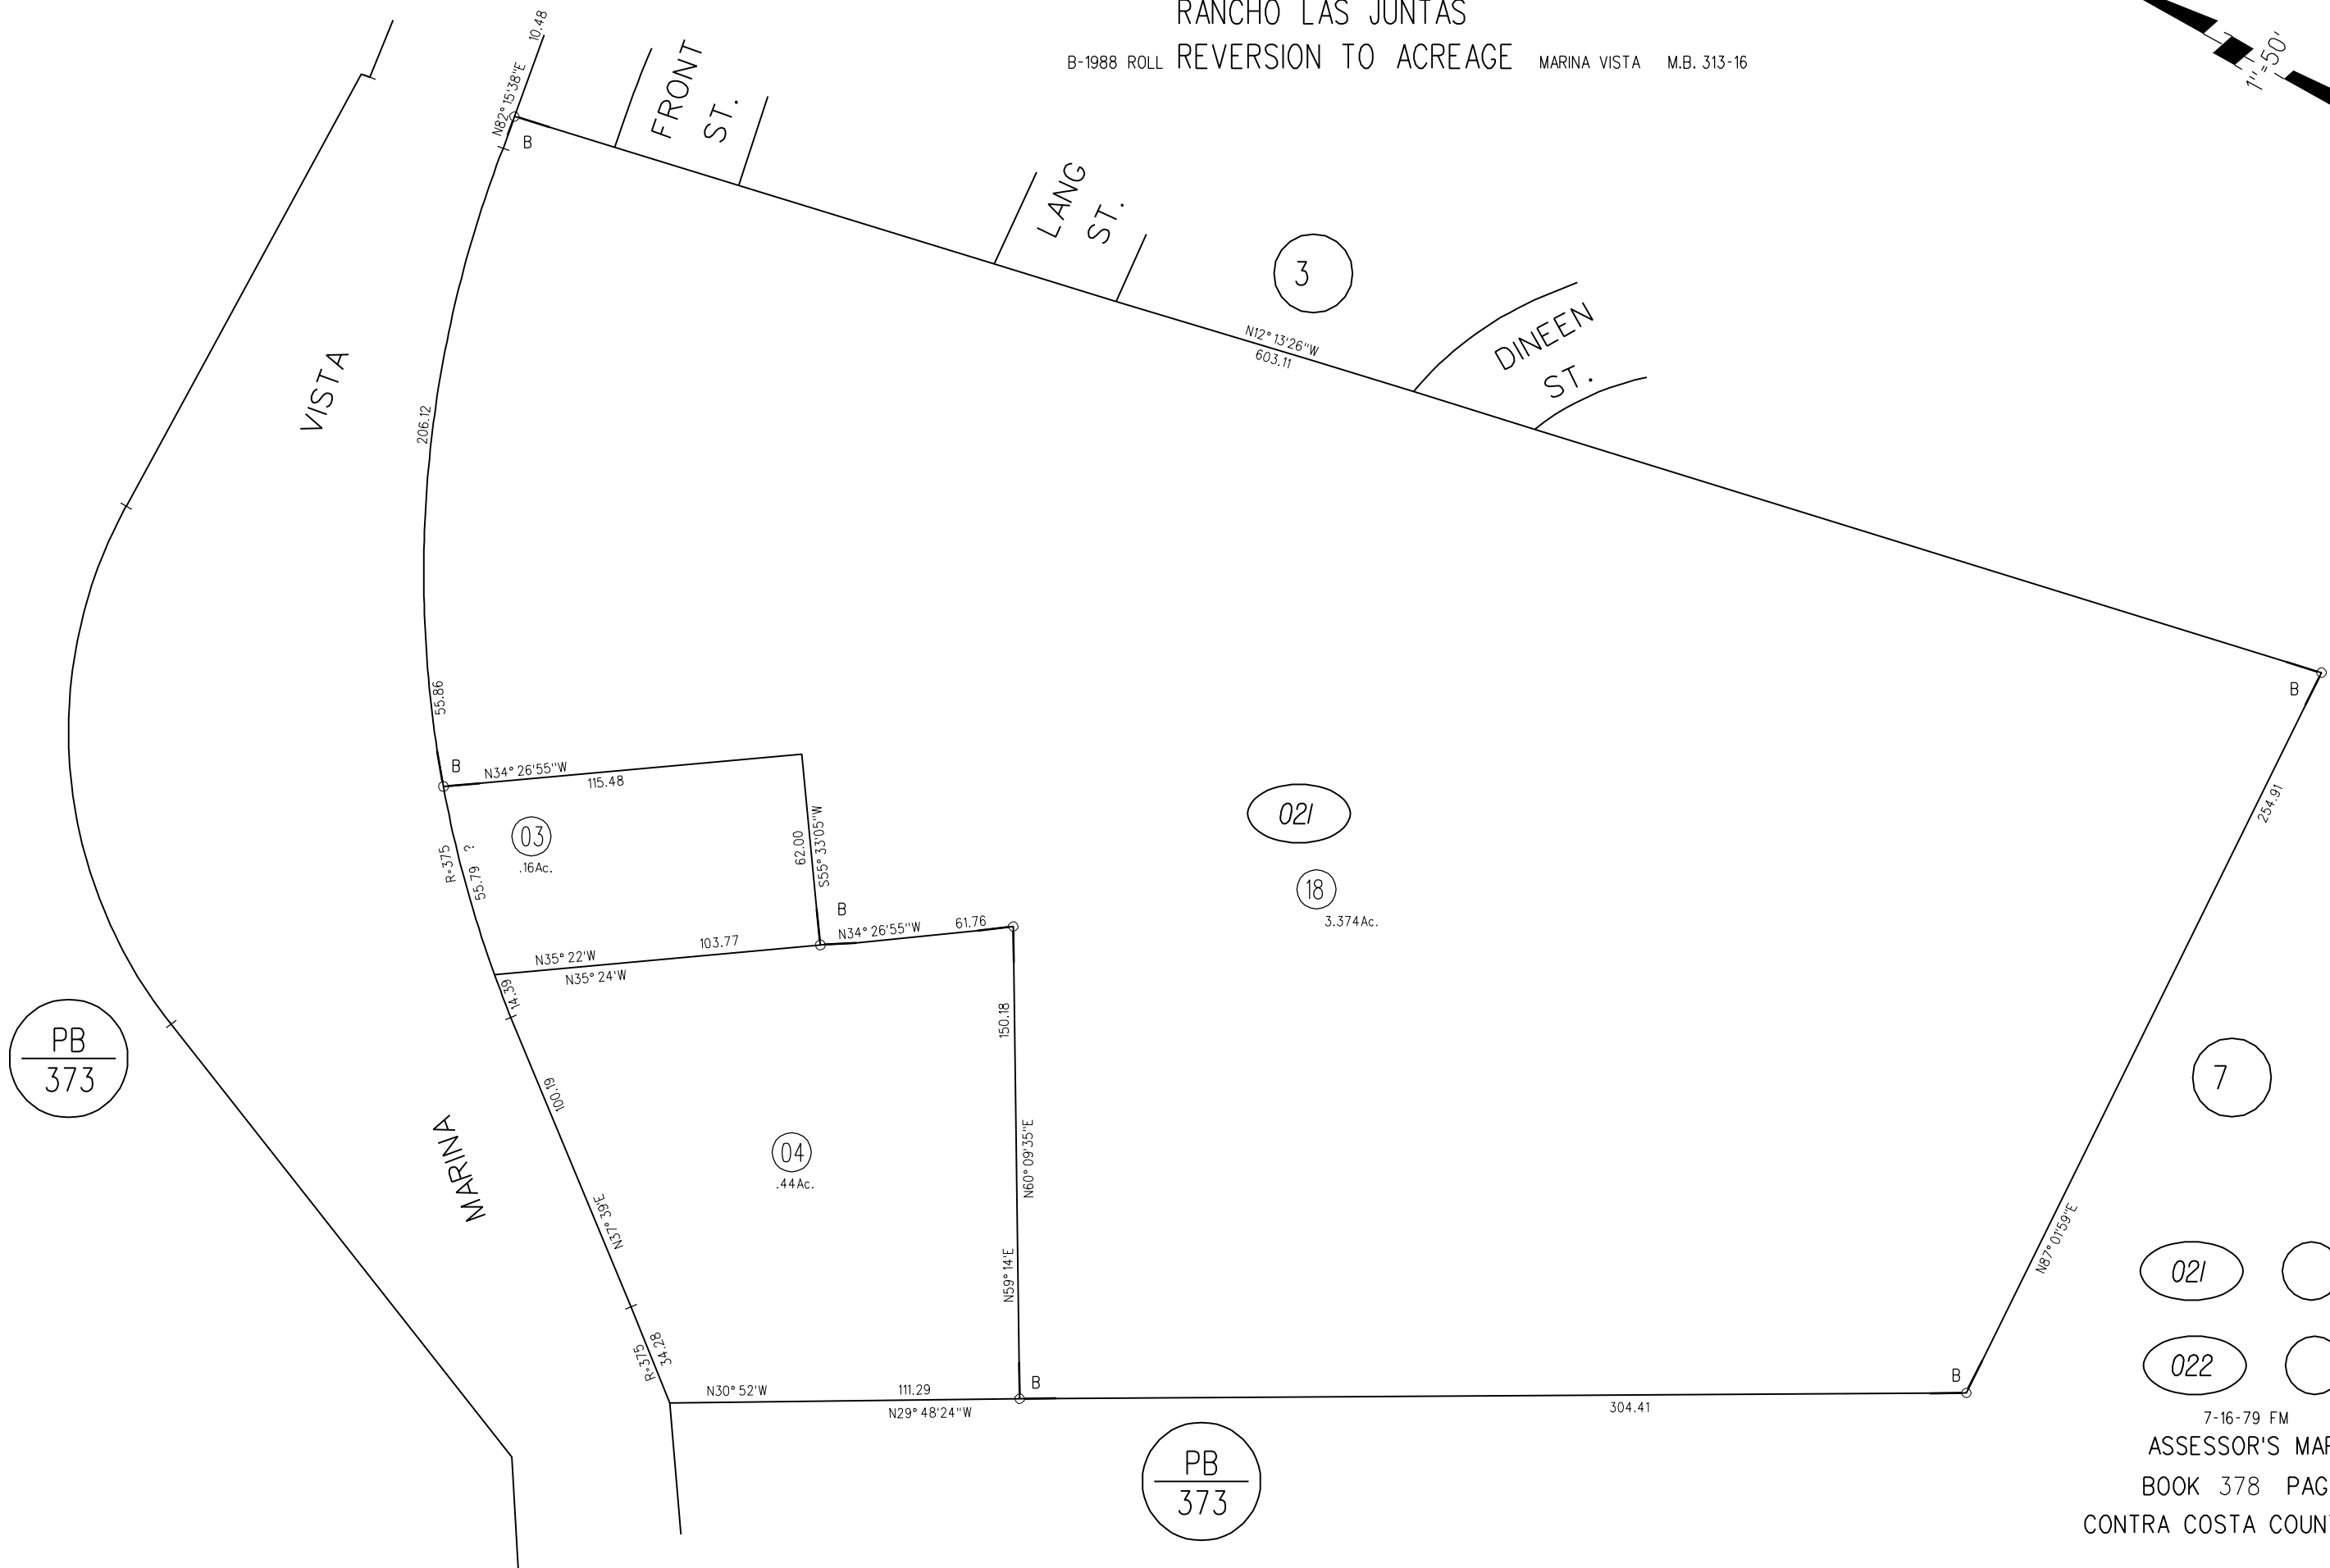

RANCHO LAS JUNTAS
 B-1988 ROLL REVERSION TO ACREAGE MARINA VISTA M.B. 313-16

PB
373

PB
373

03

04

021

18

7

021

022