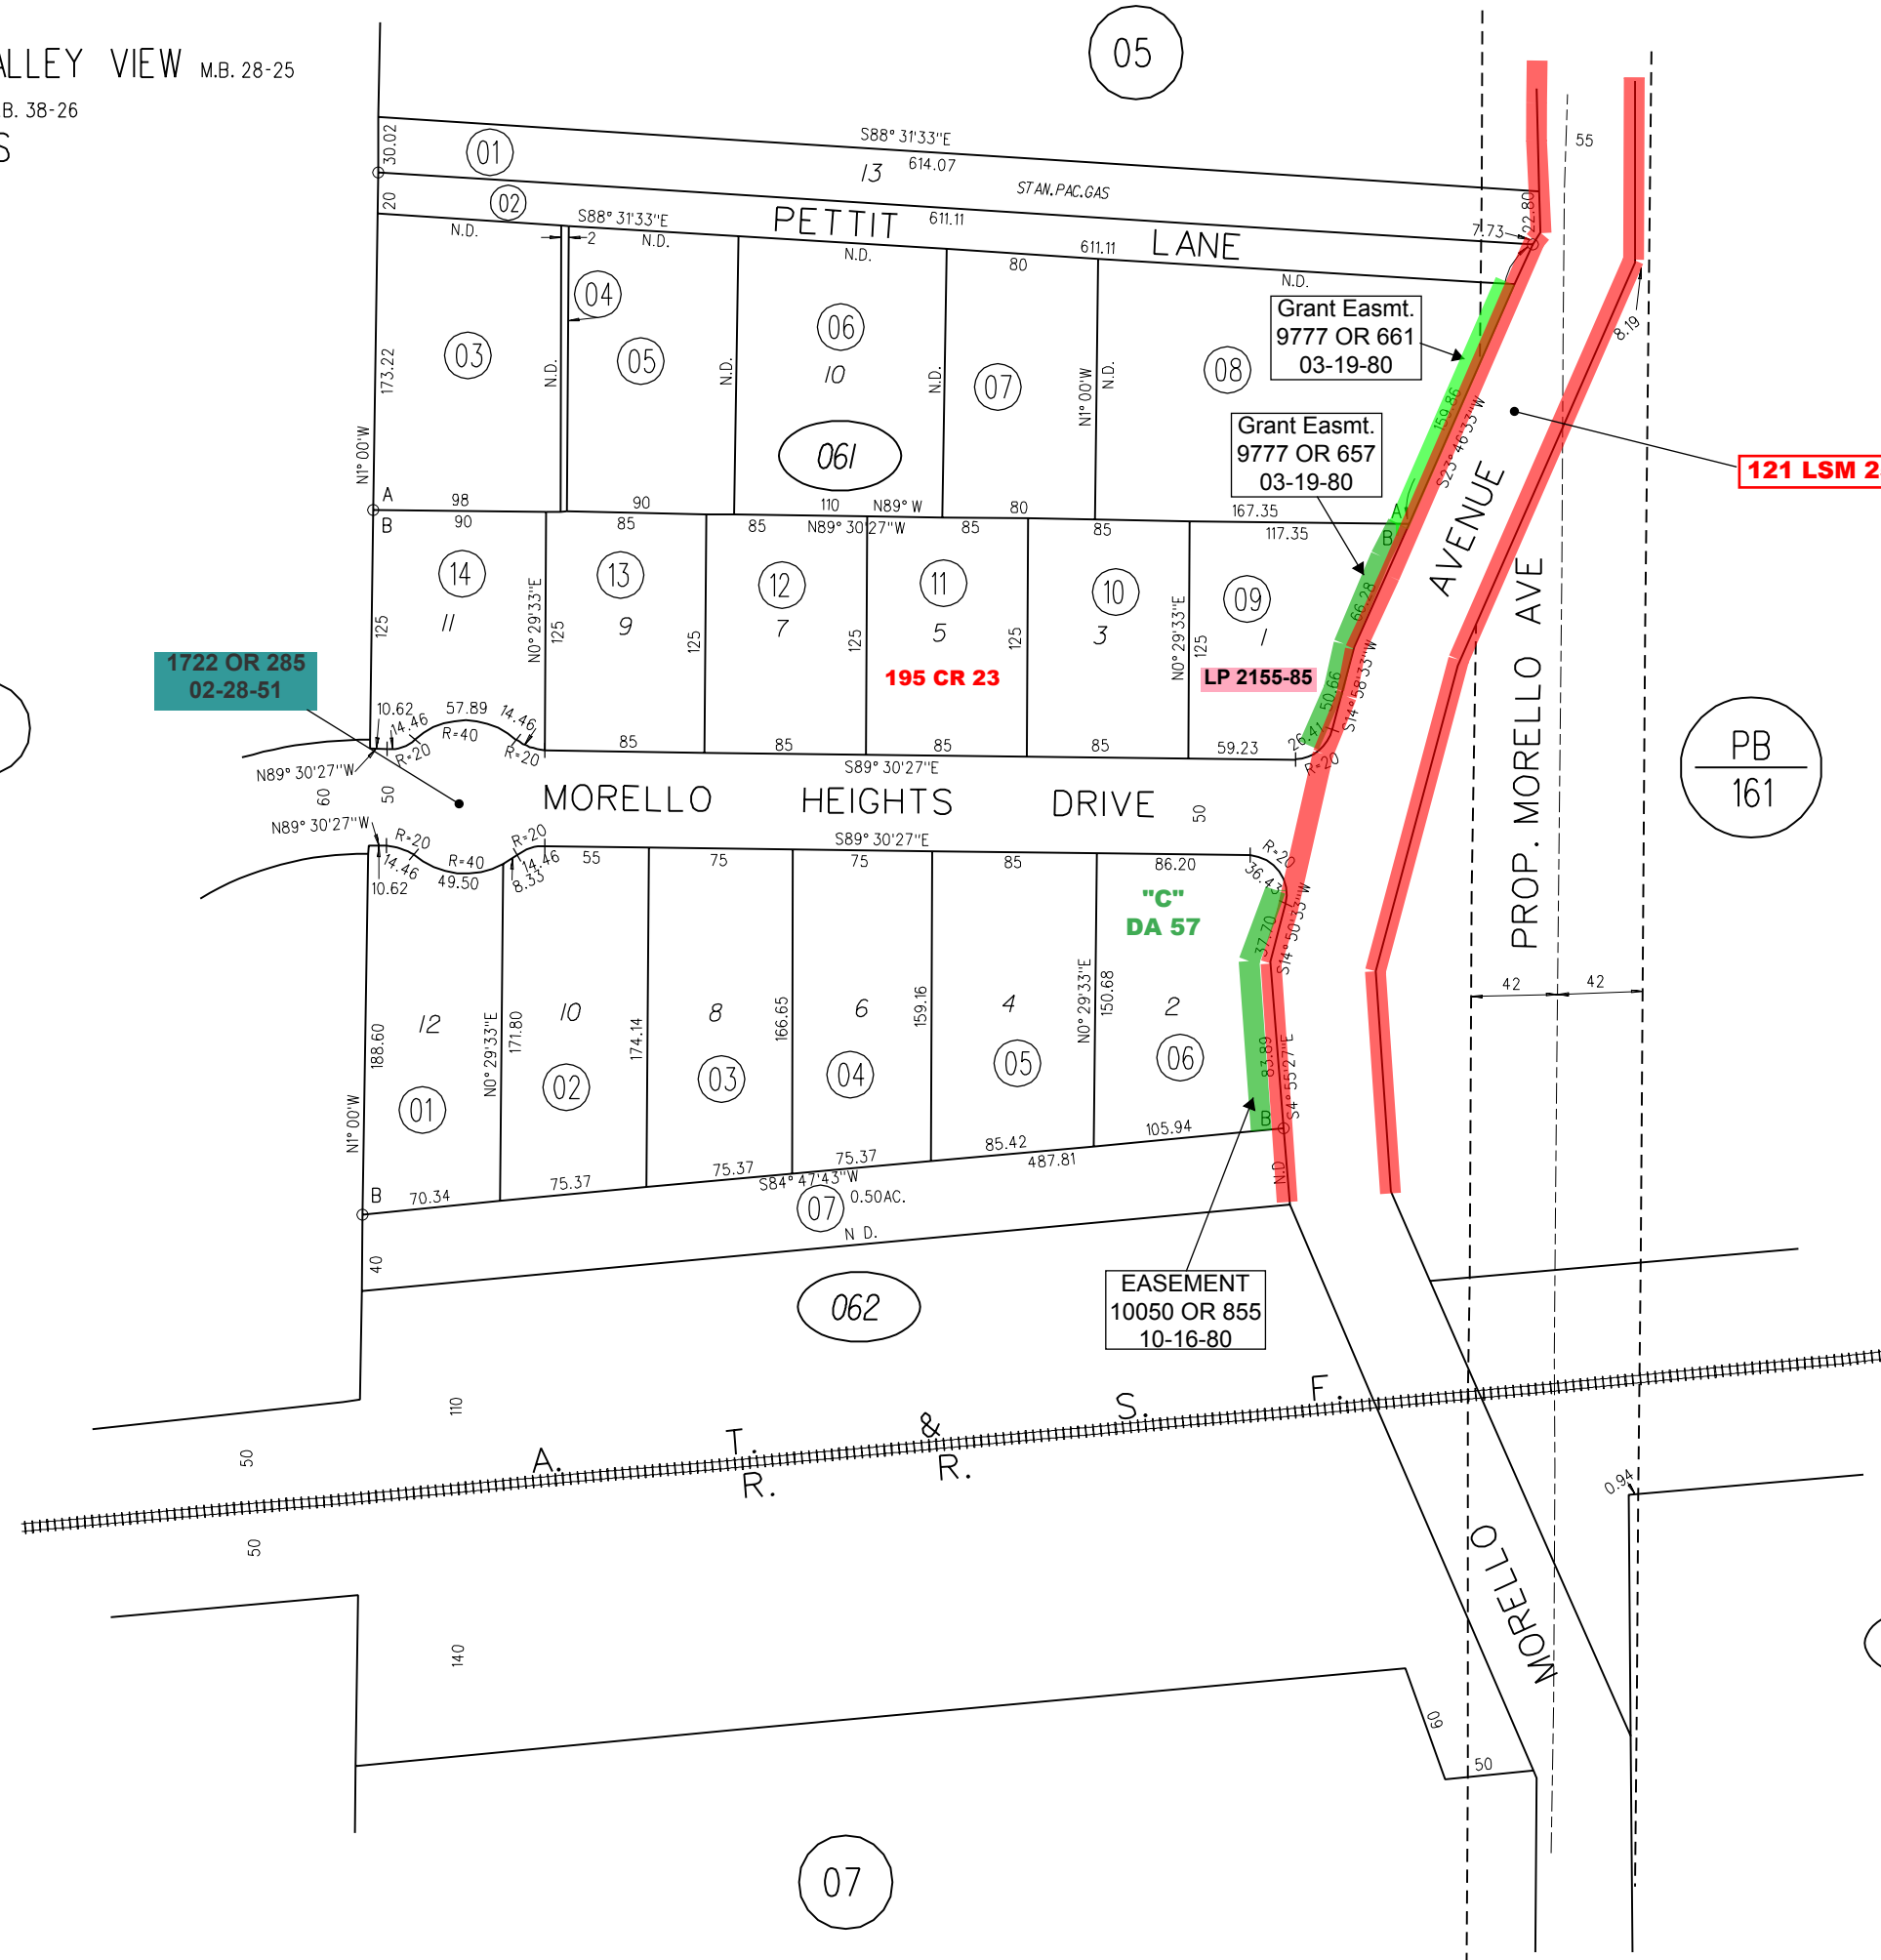

A- LOTS 10&13, VINE VALLEY VIEW M.B. 28-25  
 B- MORELLO HEIGHTS M.B. 38-26  
 RANCHO LAS JUNTAS

18

PB  
161

061    062

07