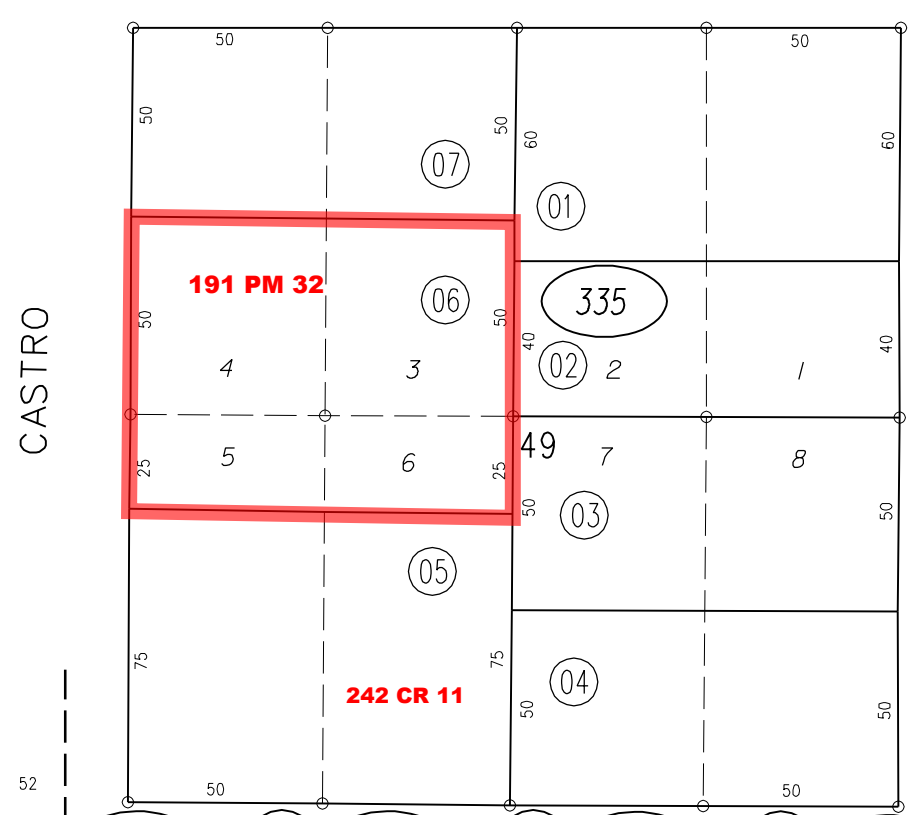

36

ORIG. SURVEY CITY OF MARTINEZ M.B. D-83

SUSANA

ST.

ST.