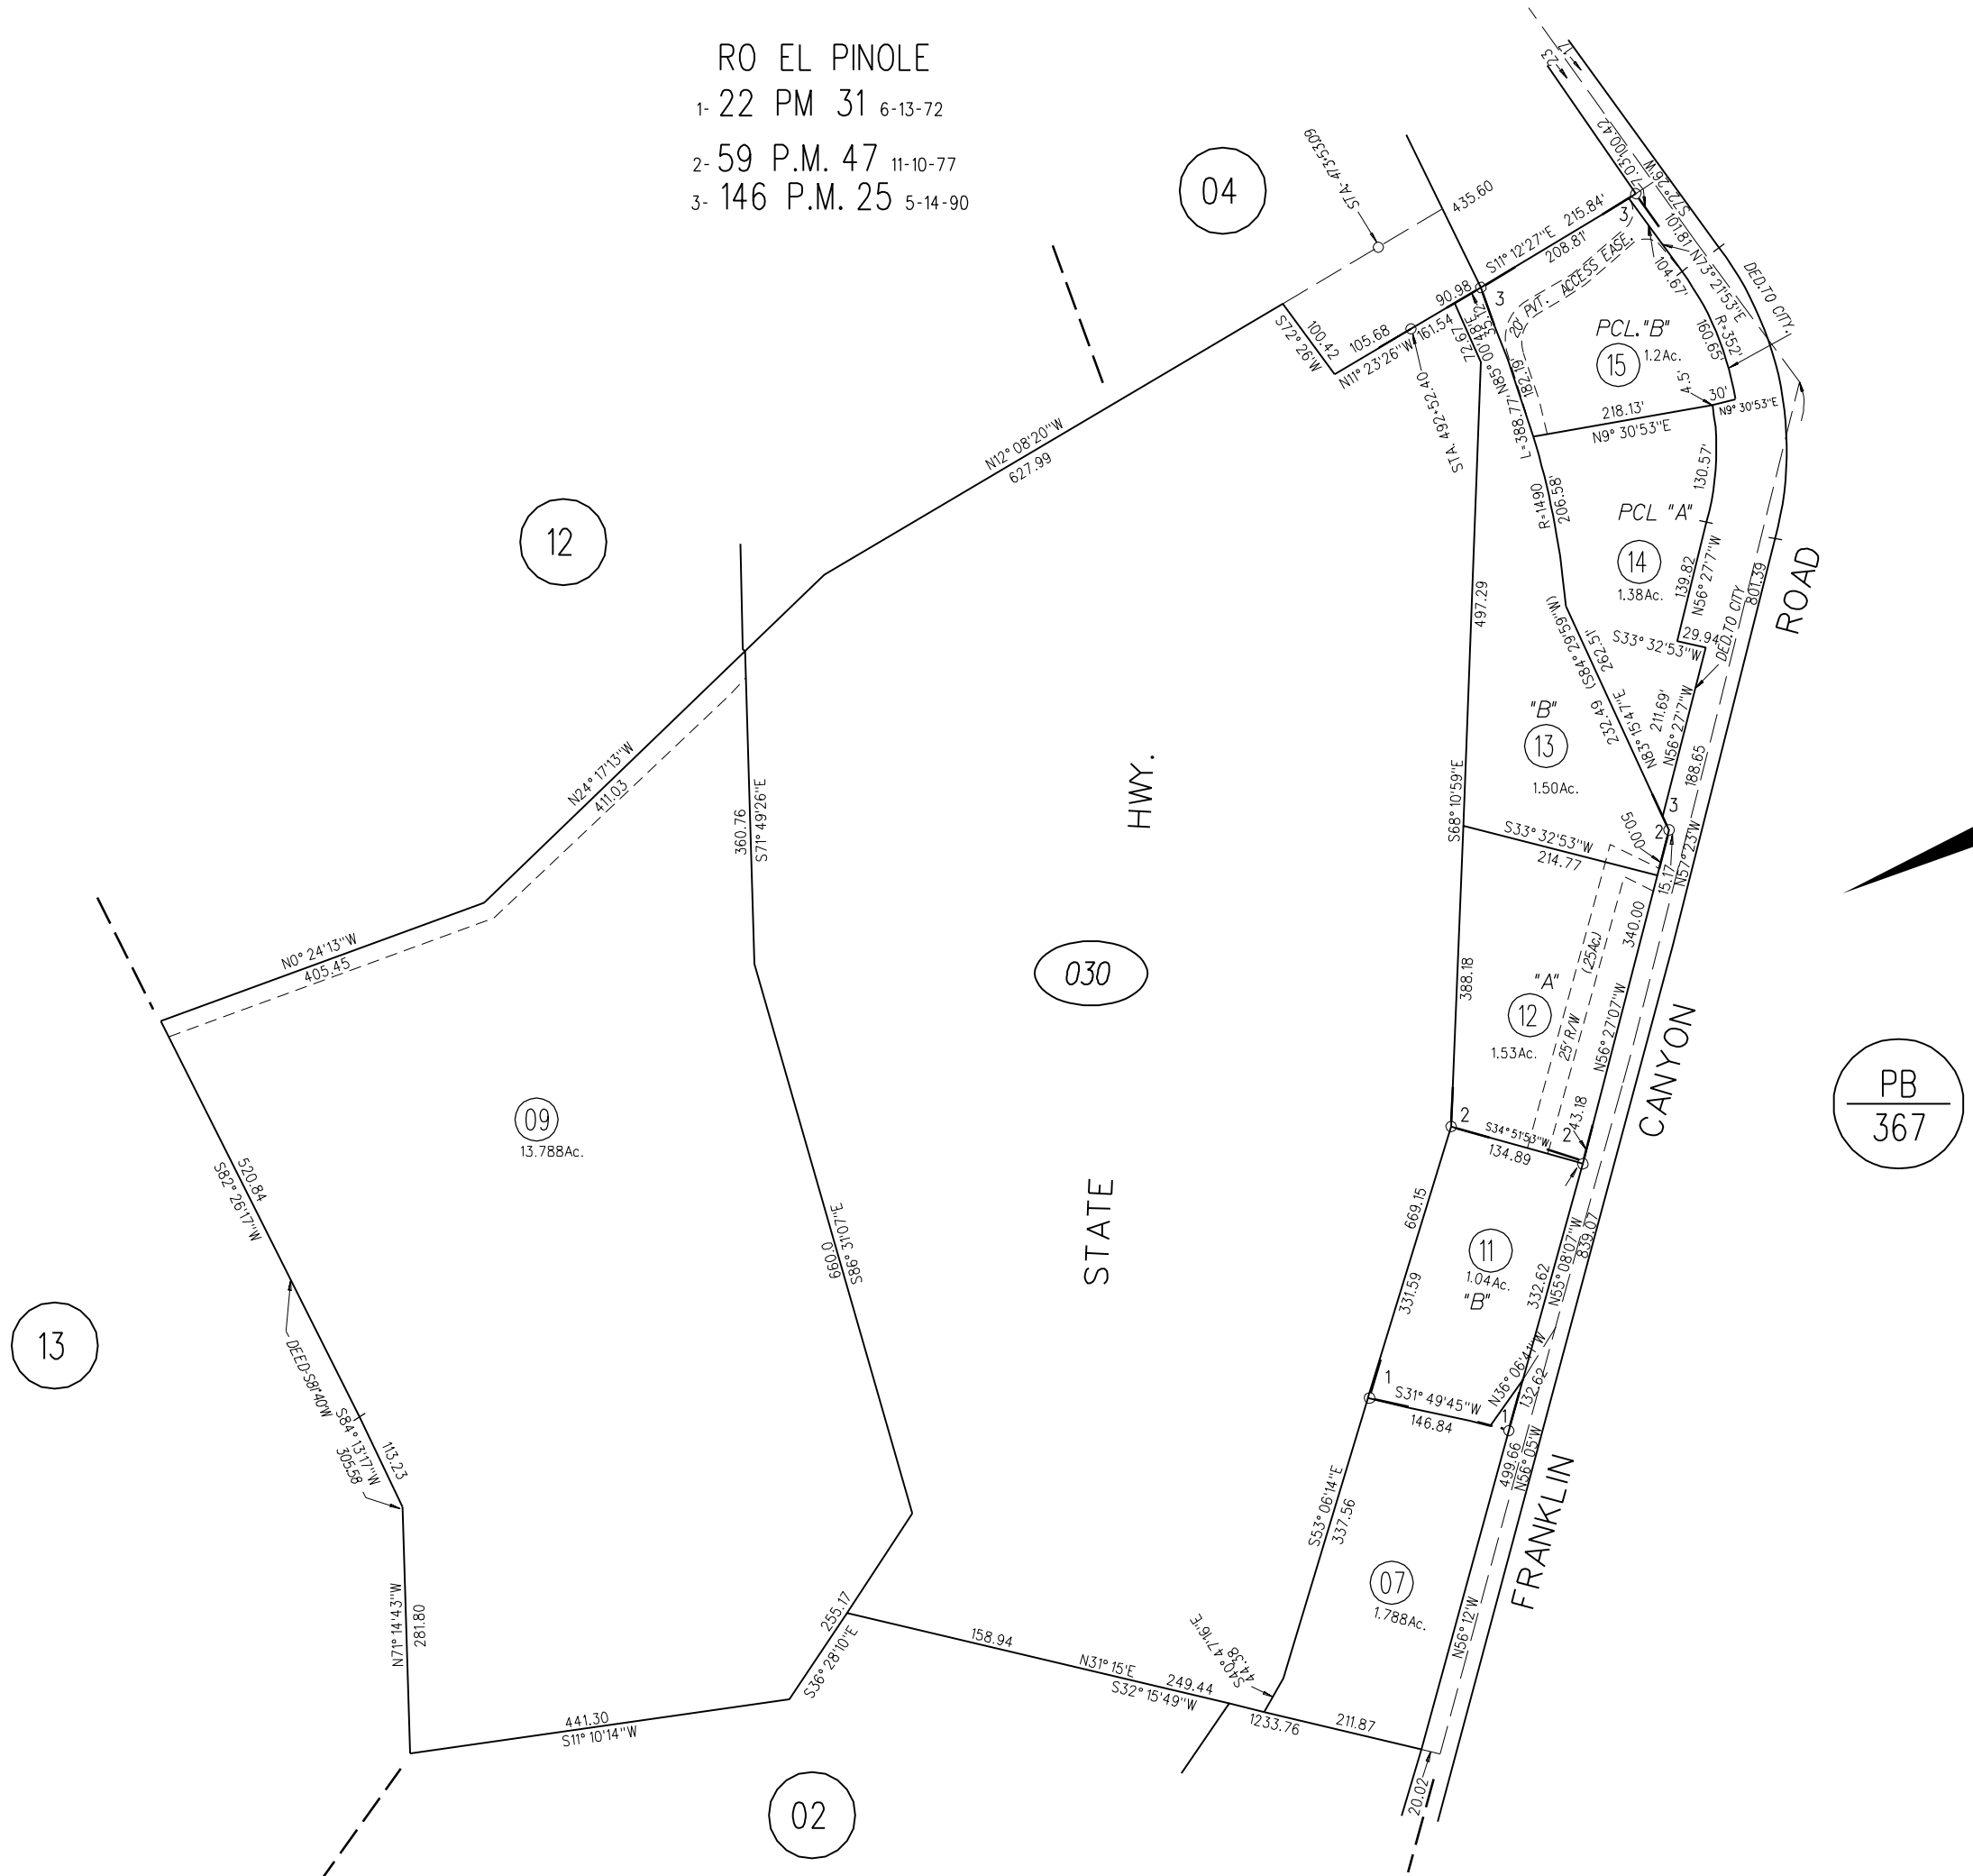

RO EL PINOLE

1- 22 PM 31 6-13-72

2- 59 P.M. 47 11-10-77

3- 146 P.M. 25 5-14-90

PB  
367

030