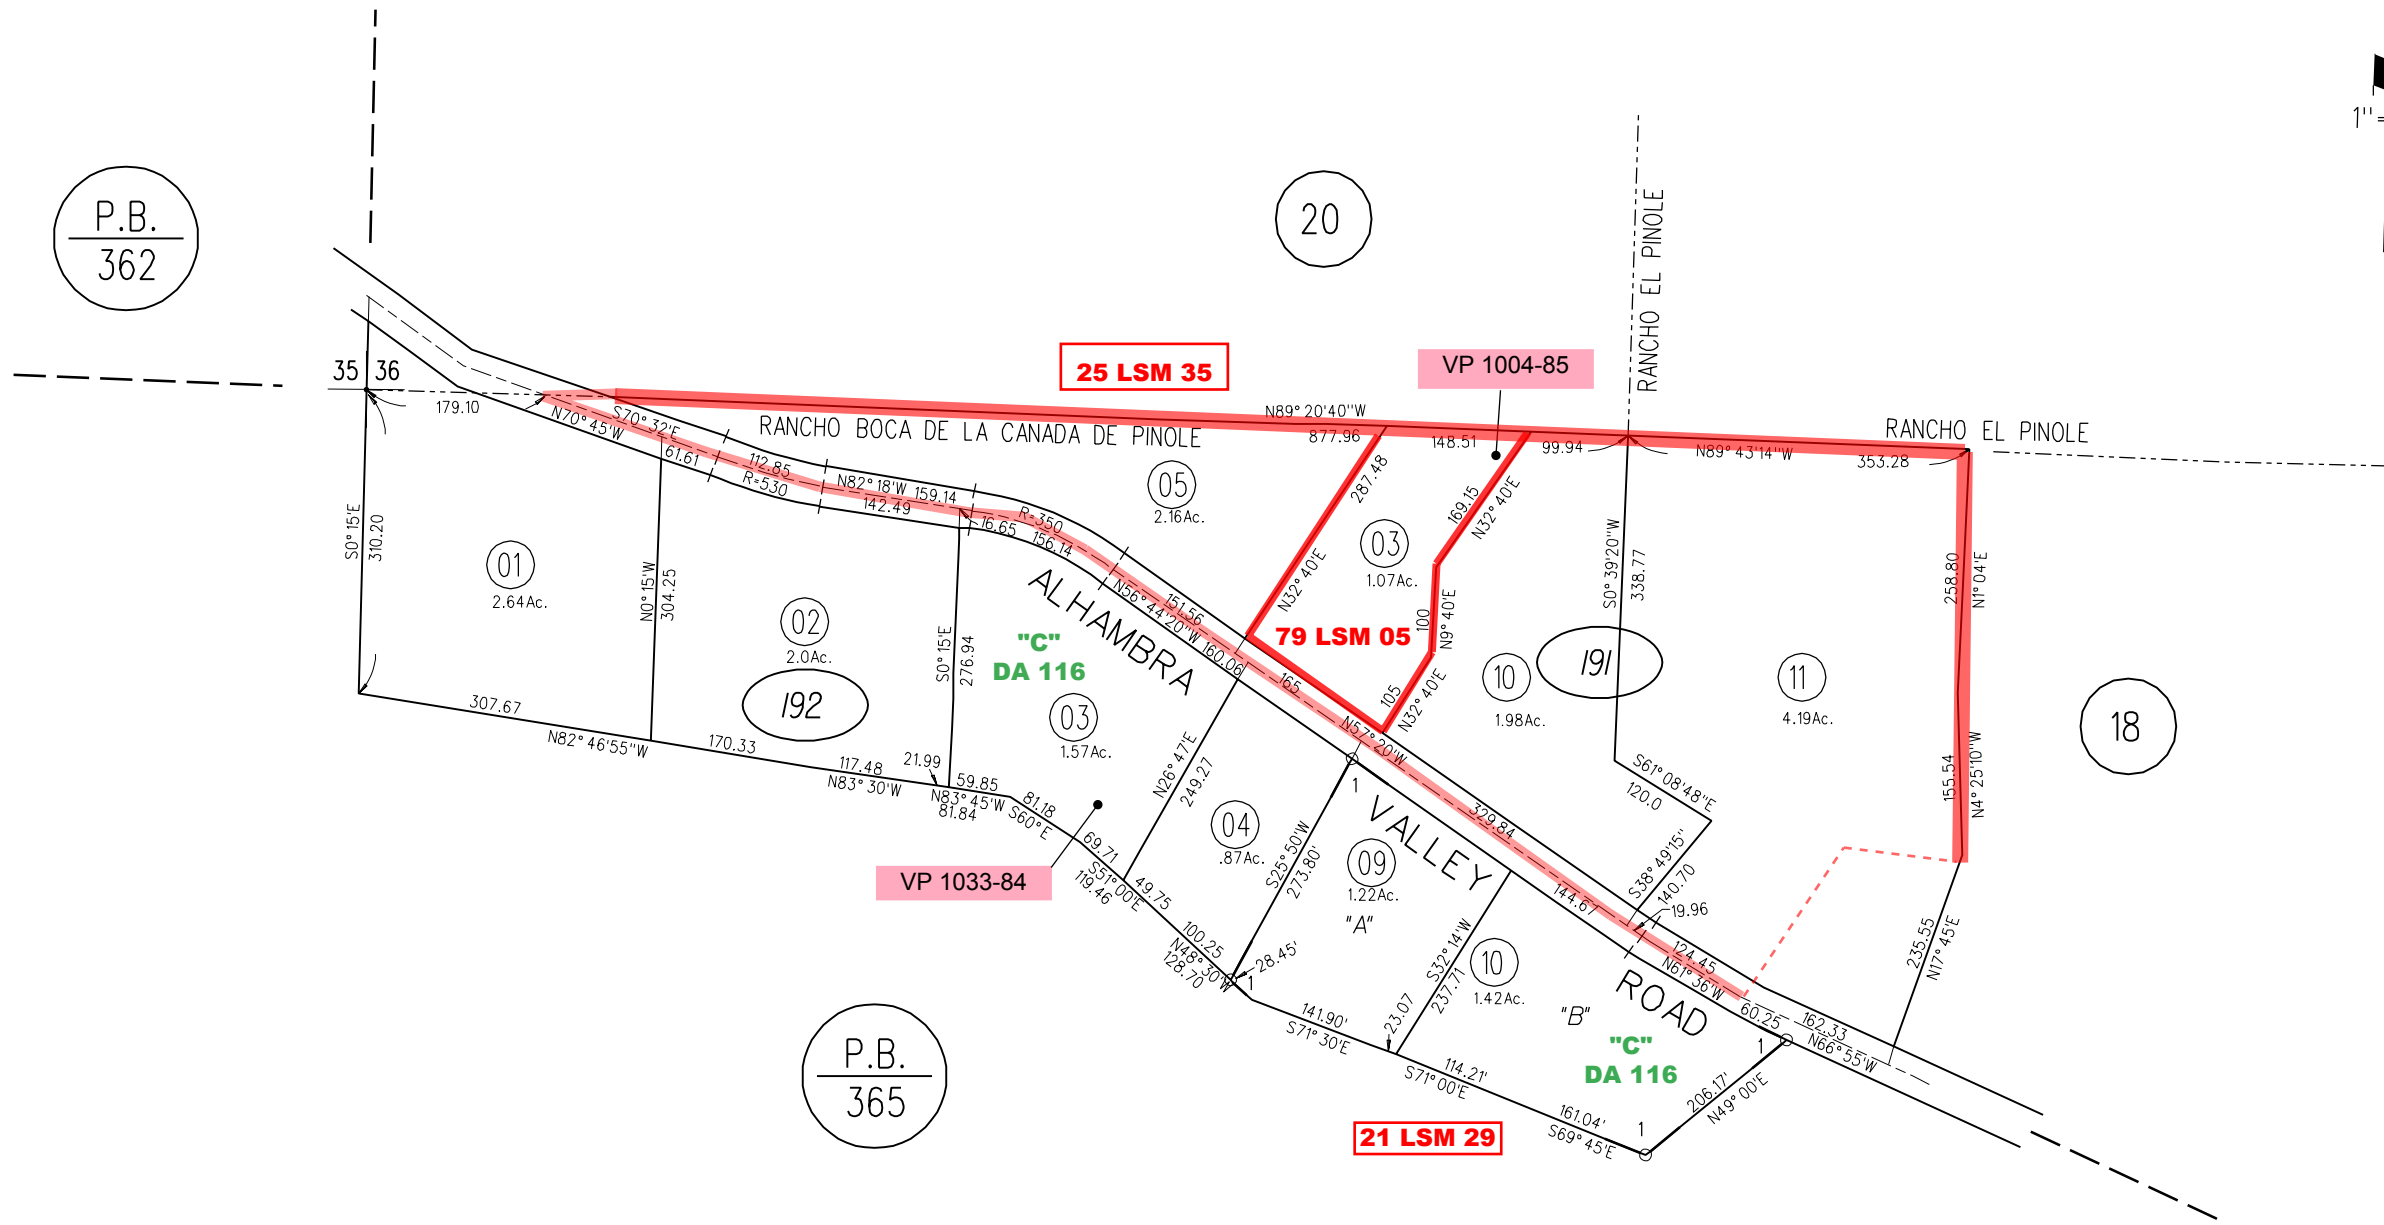

RANCHO BOCA DE LA CANADA DE PINOLE
 POR SEC 36 T2N R3W
 1980-1- 21L.S.M.29 3-22-63

P.B.
362

P.B.
365