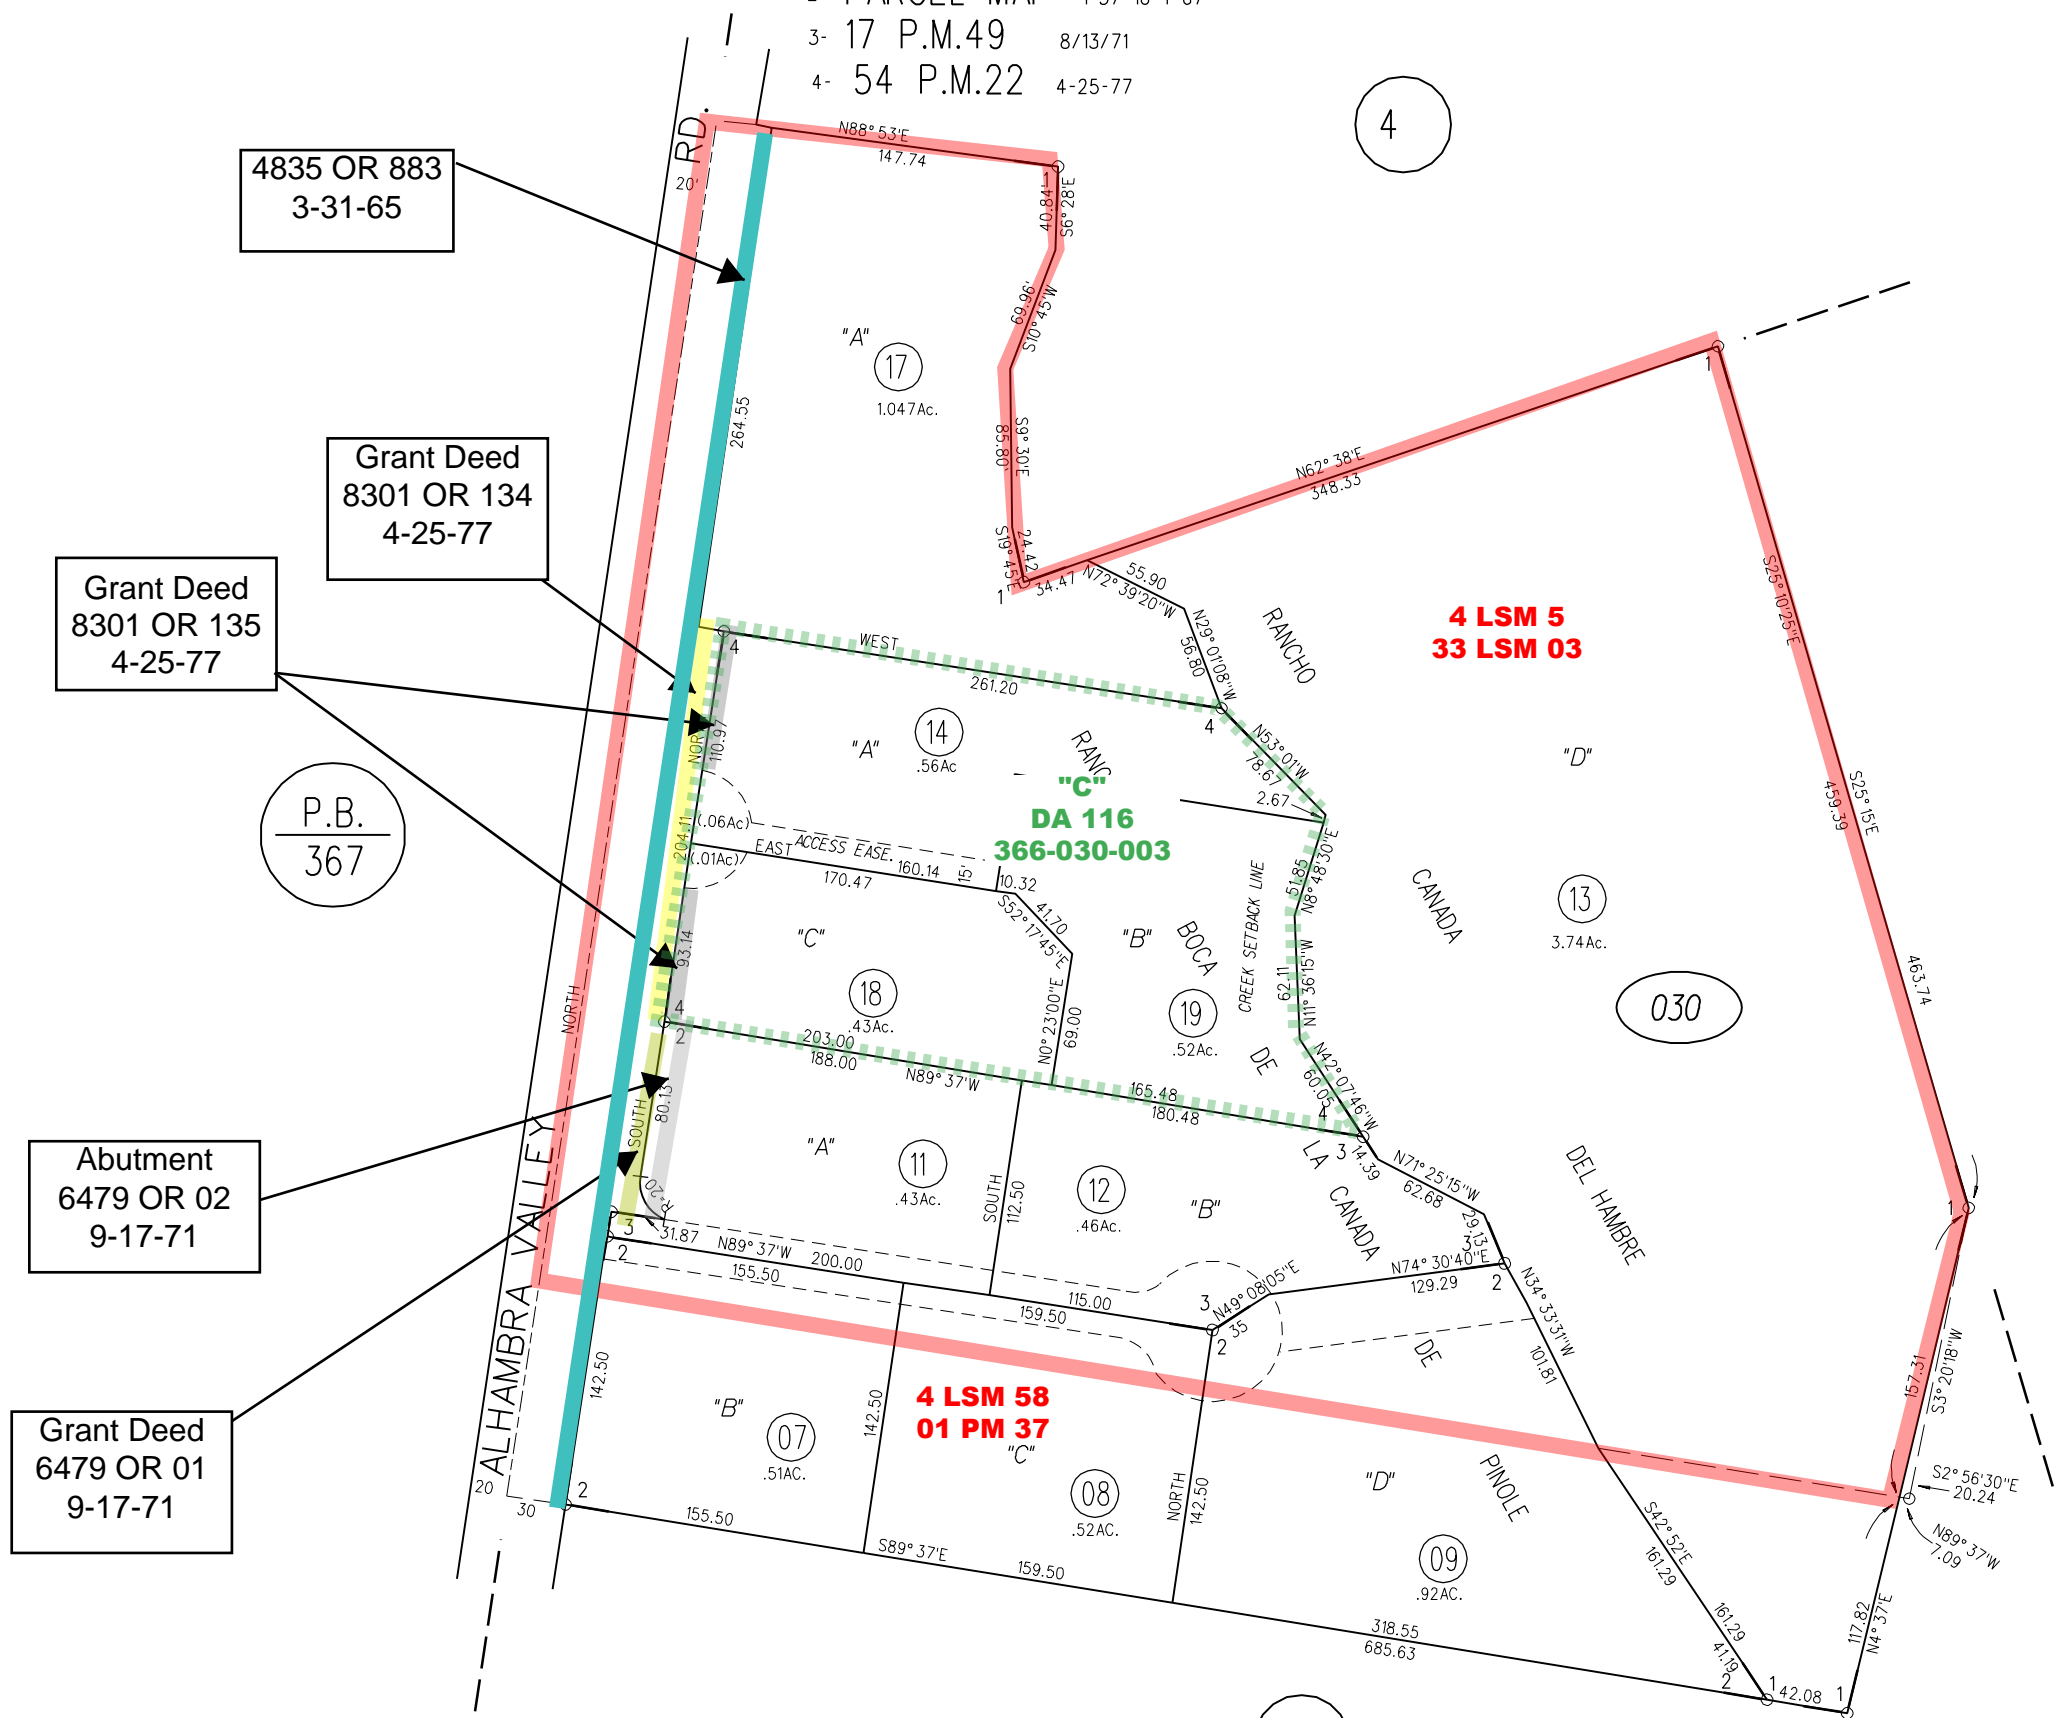

RANCHO CANADA DEL HAMBRE
 RANCHO BOCA DE LA CANADA DE PINOLE

- 1- RECORD OF SURVEY 33 L.S.M.3 2-24-65
- 2- PARCEL MAP 1-37 10-4-67
- 3- 17 P.M.49 8/13/71
- 4- 54 P.M.22 4-25-77

1

030

030

2