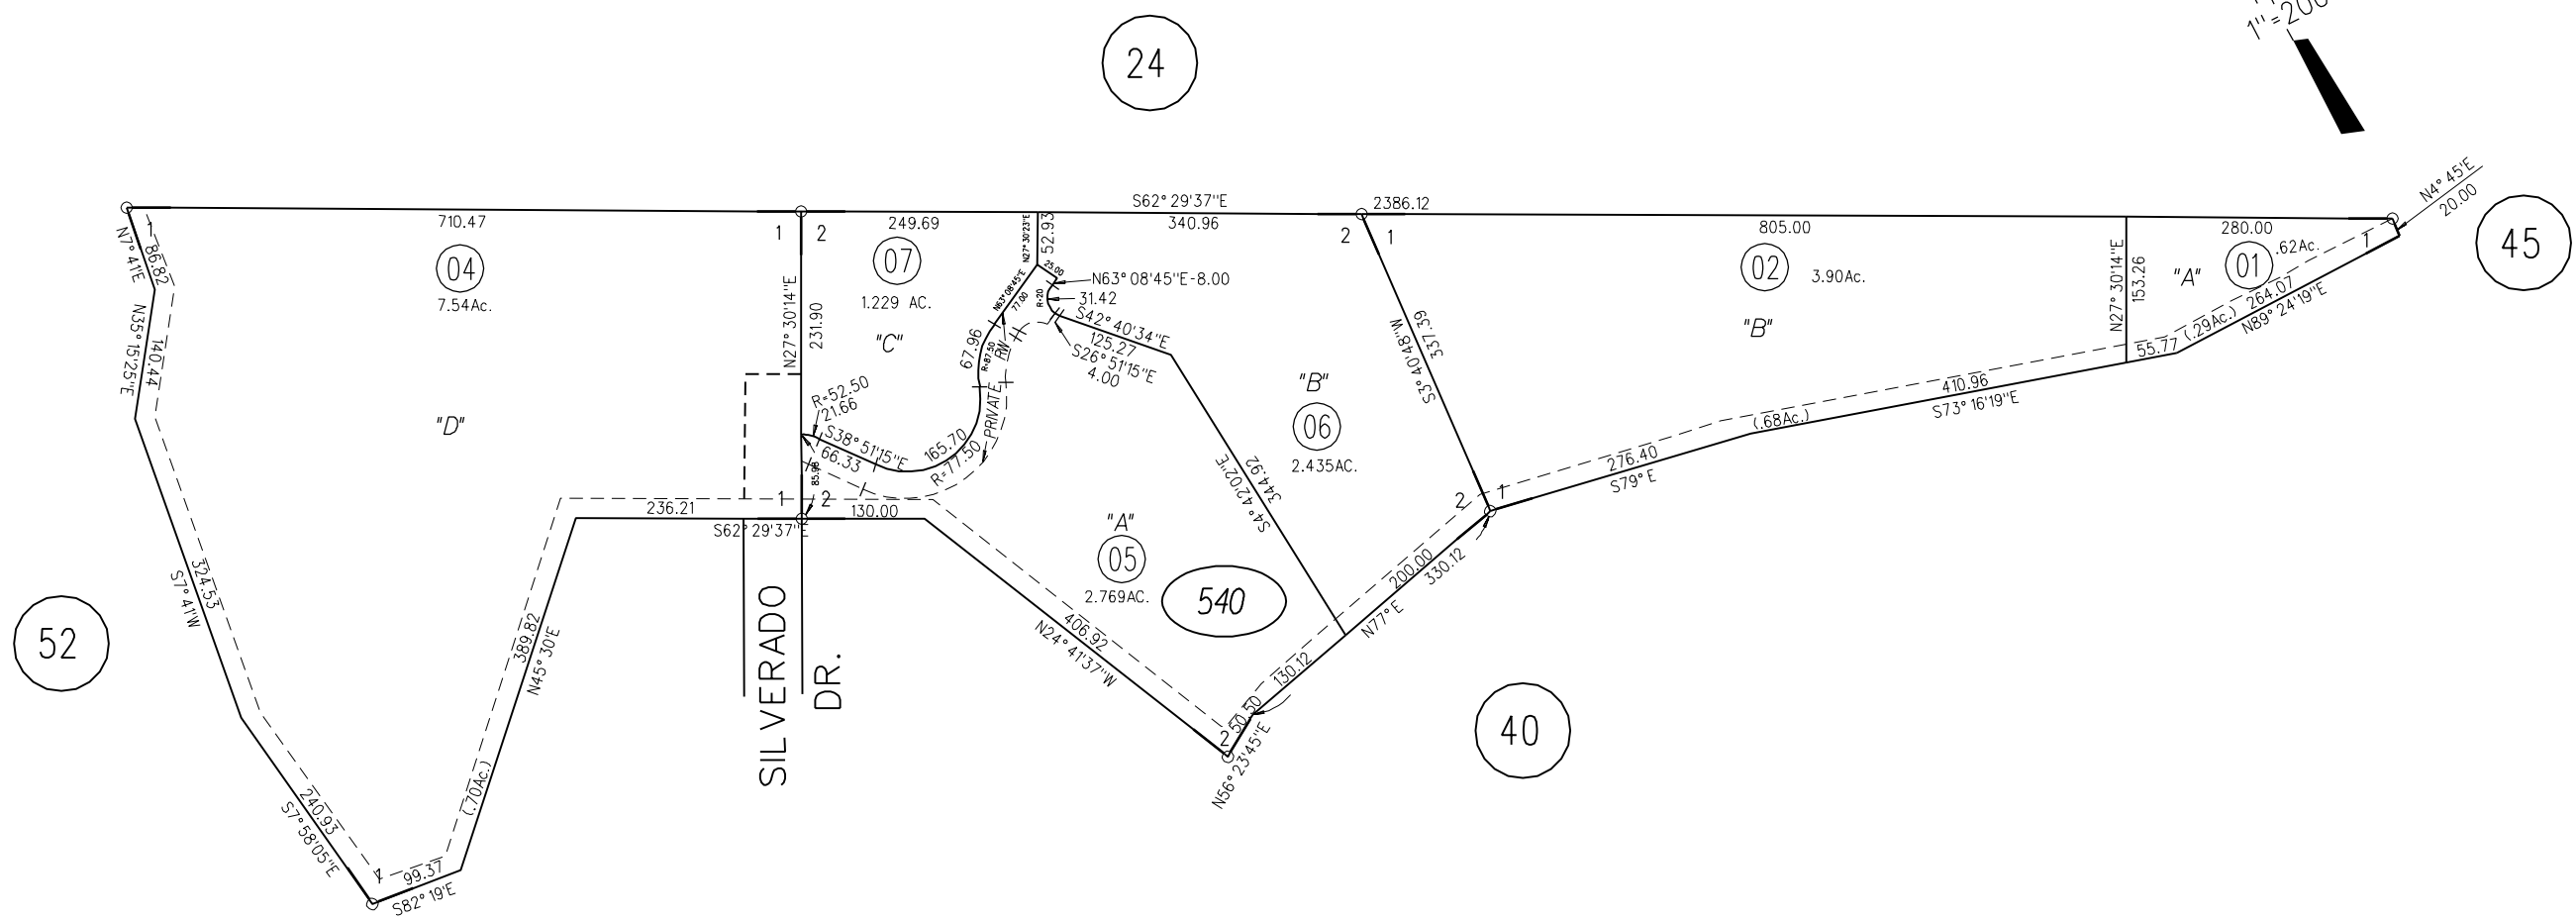

POR. RANCHO EL PINOLE

1- 48P.M.46,47&48 10-7-76

2- 100P.M.47&48 4-19-82

540