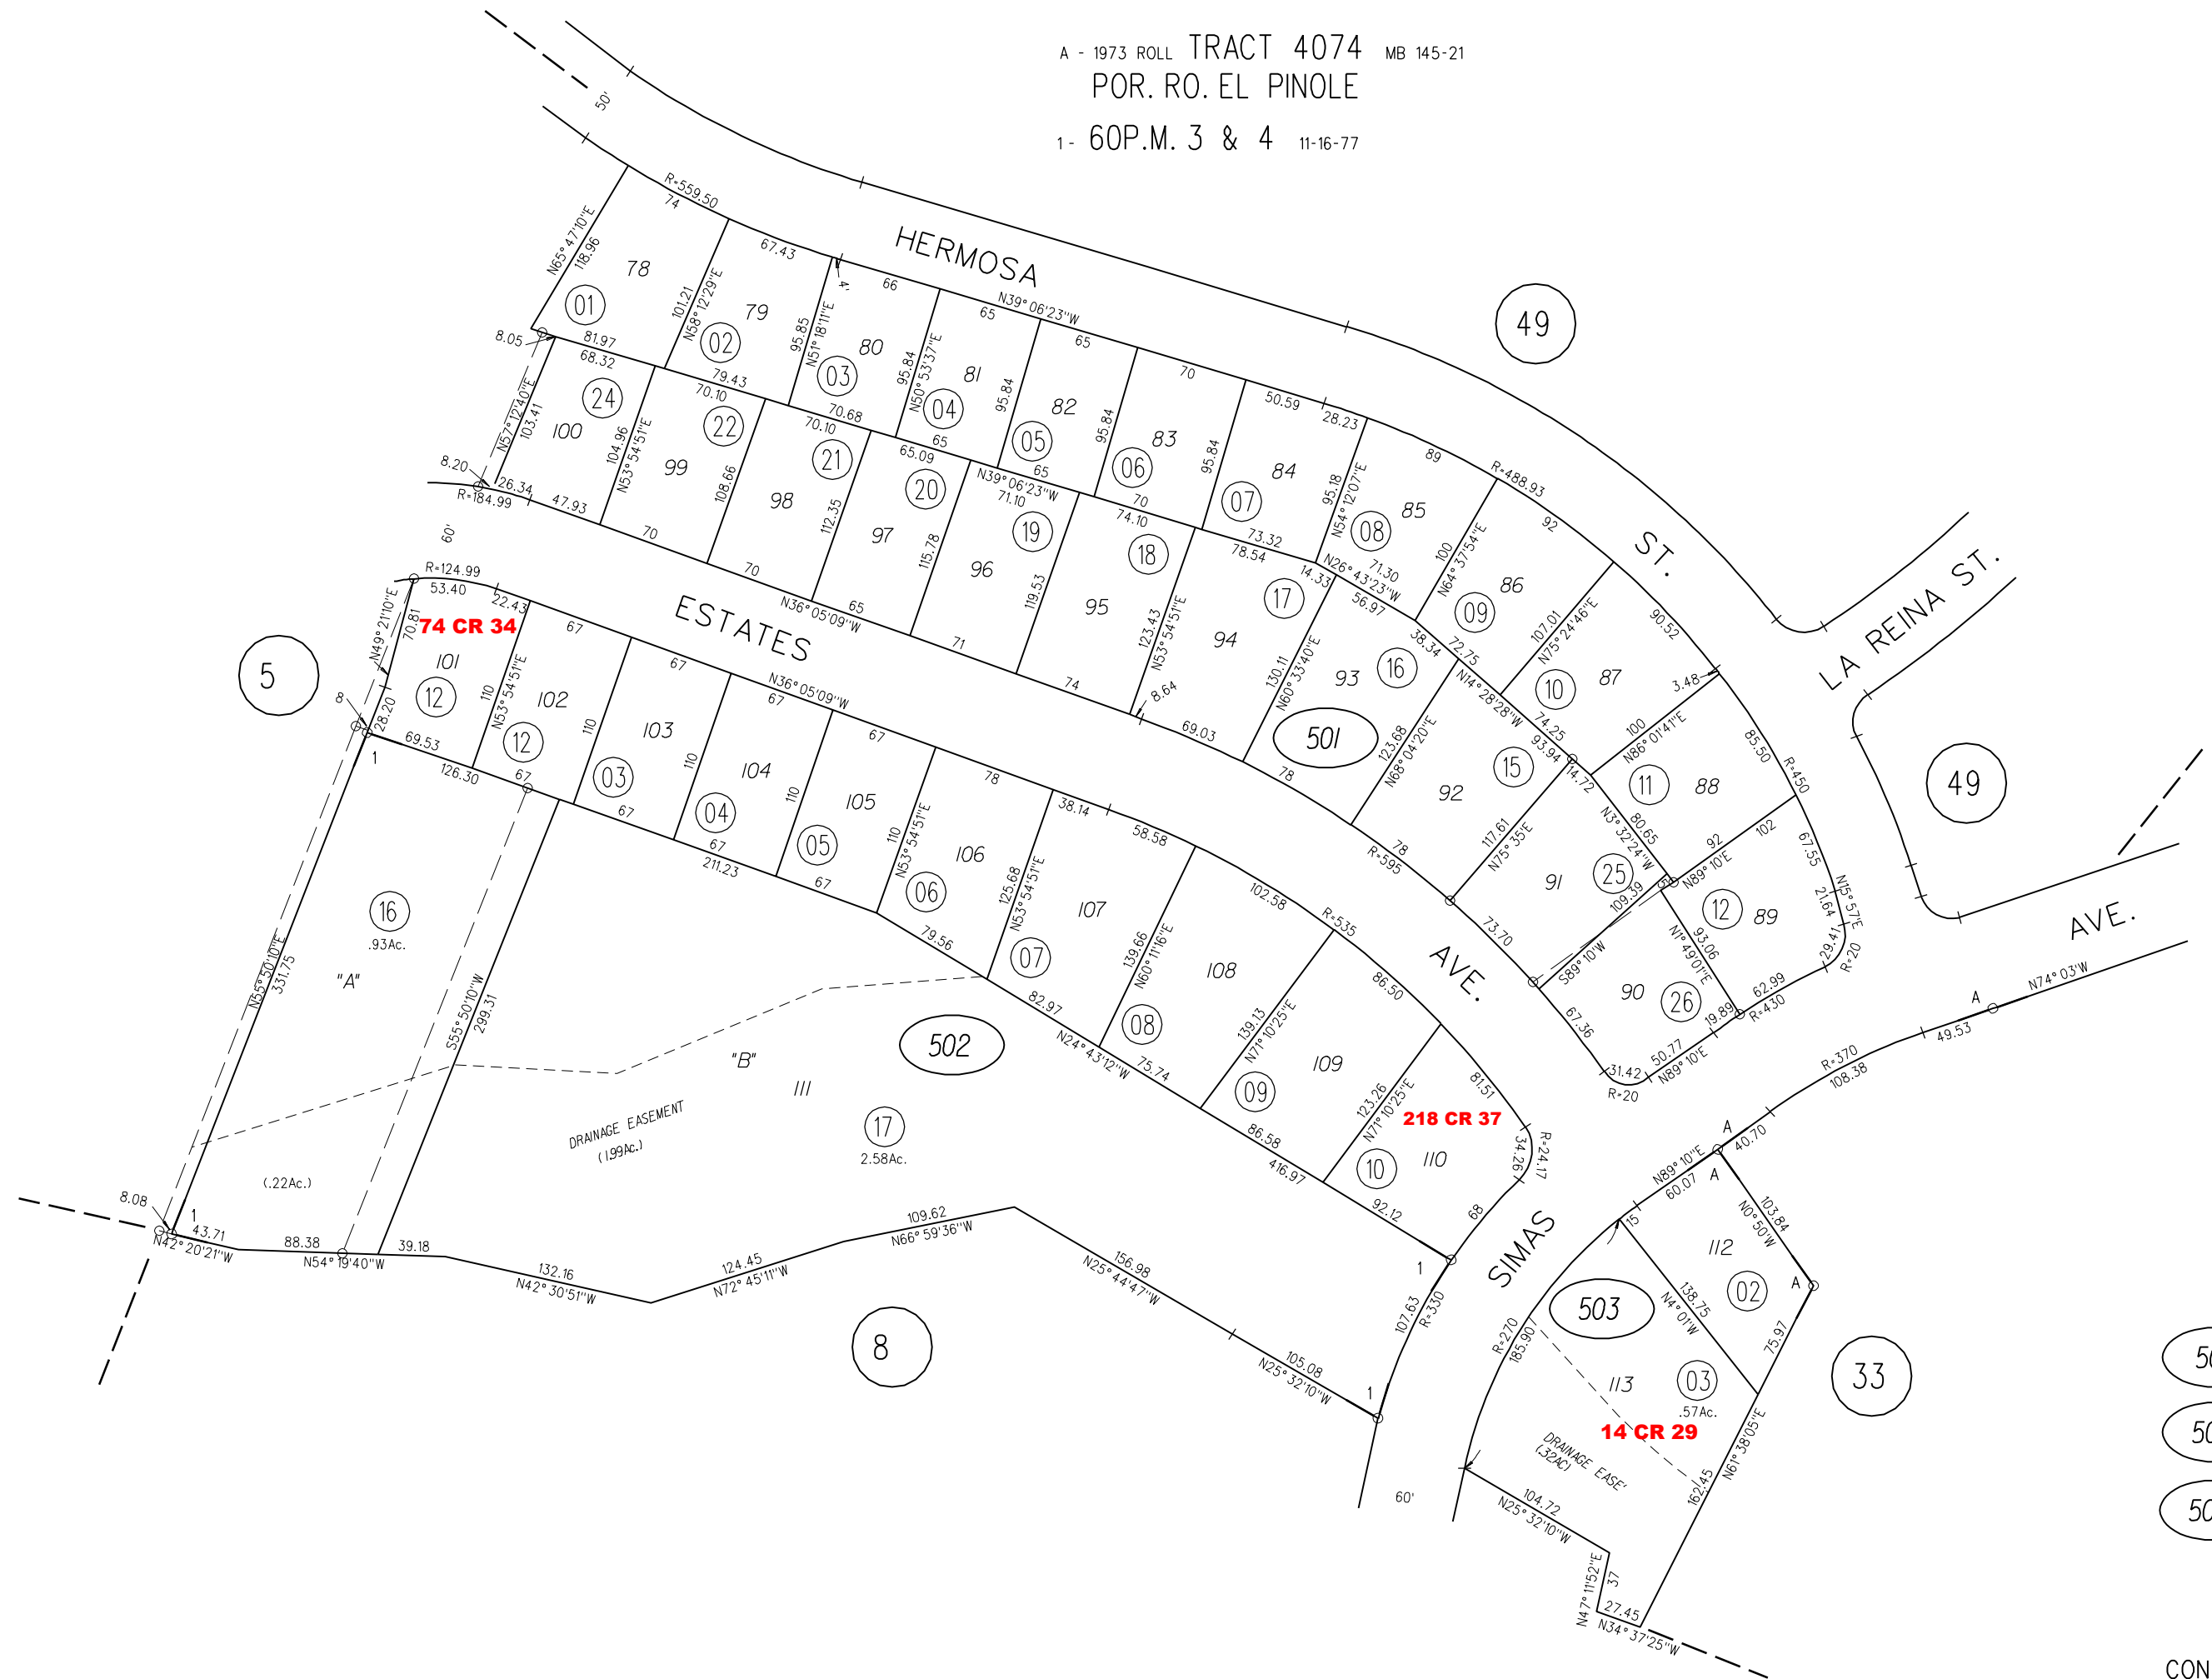

A - 1973 ROLL TRACT 4074 MB 145-21
POR. RO. EL PINOLE
1- 60P.M. 3 & 4 11-16-77

- 501
- 502
- 503