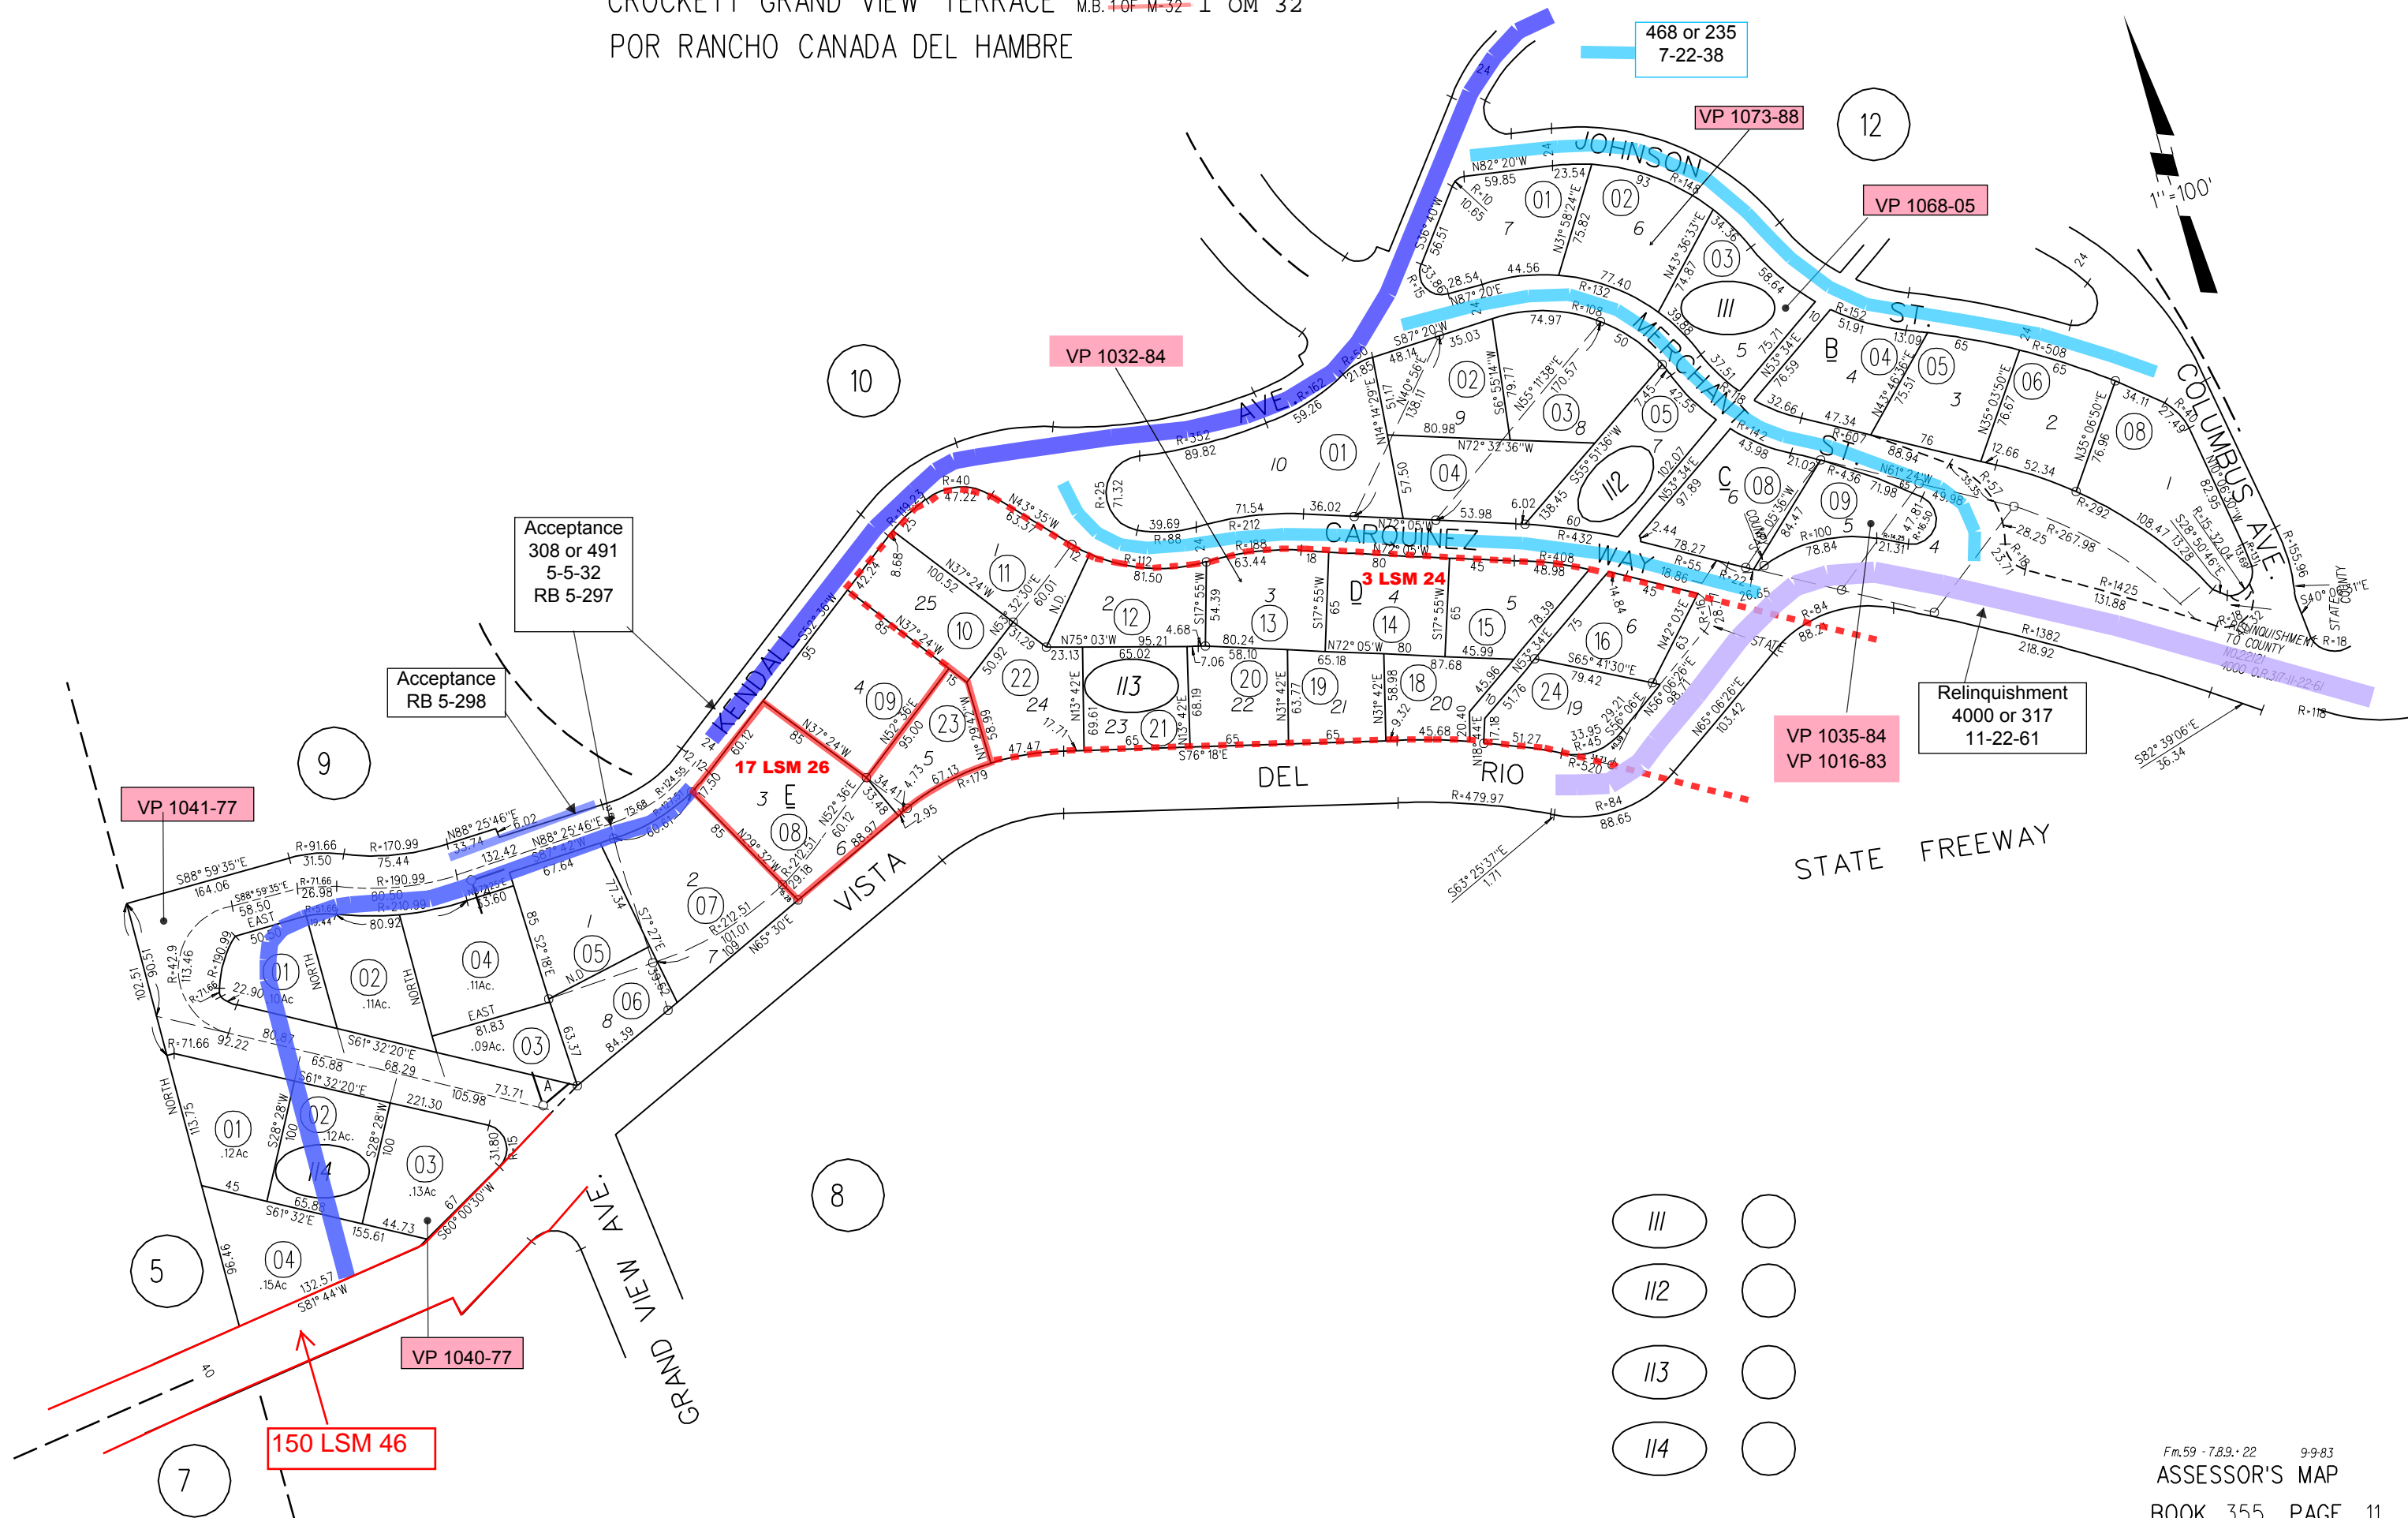

CROCKETT GRAND VIEW TERRACE M.B. 10F-M-32-1 OM 32  
 POR RANCHO CANADA DEL HAMBRE

- III ○
- II2 ○
- II3 ○
- II4 ○