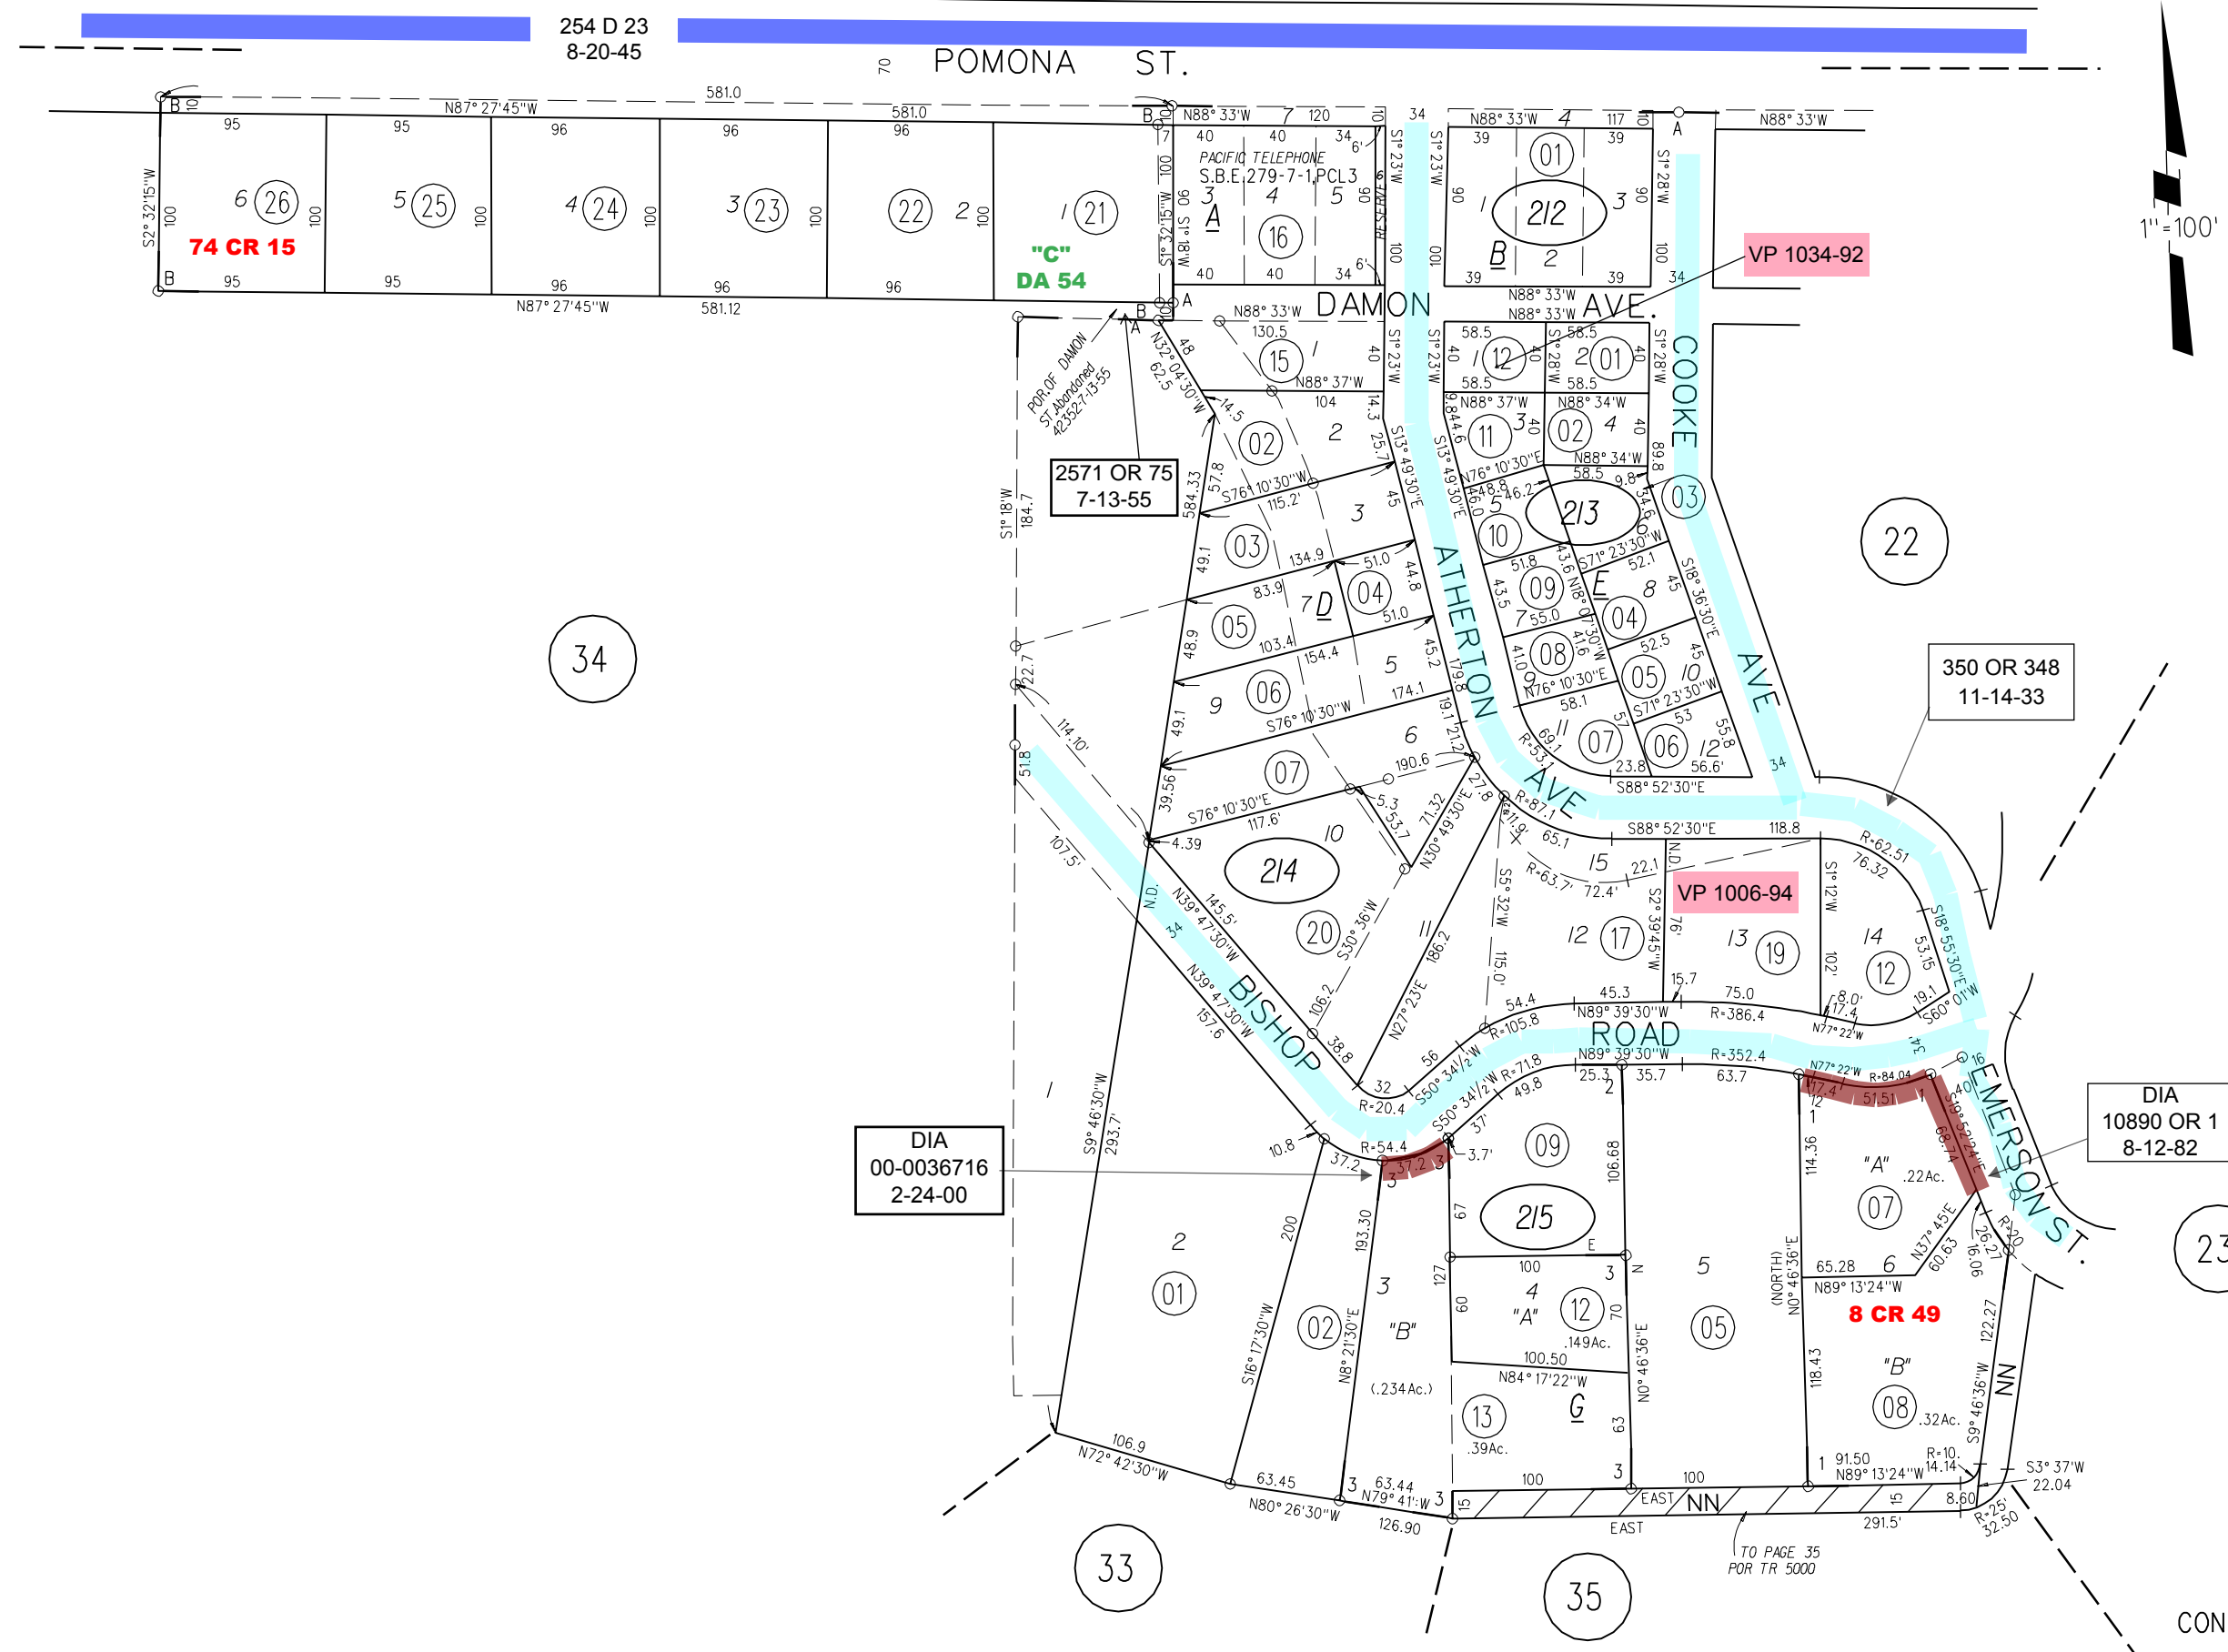

A- TENNEY TERRACE M.B. 18-429-432 3- 178 P.M13 2-24-00
 B- TRACT 2114 M.B. 58-42
 1- 102P.M.24&25 8-12-82
 2- 94LSM39 6-27-90 254 D 23 8-20-45

10

05

1"=100'