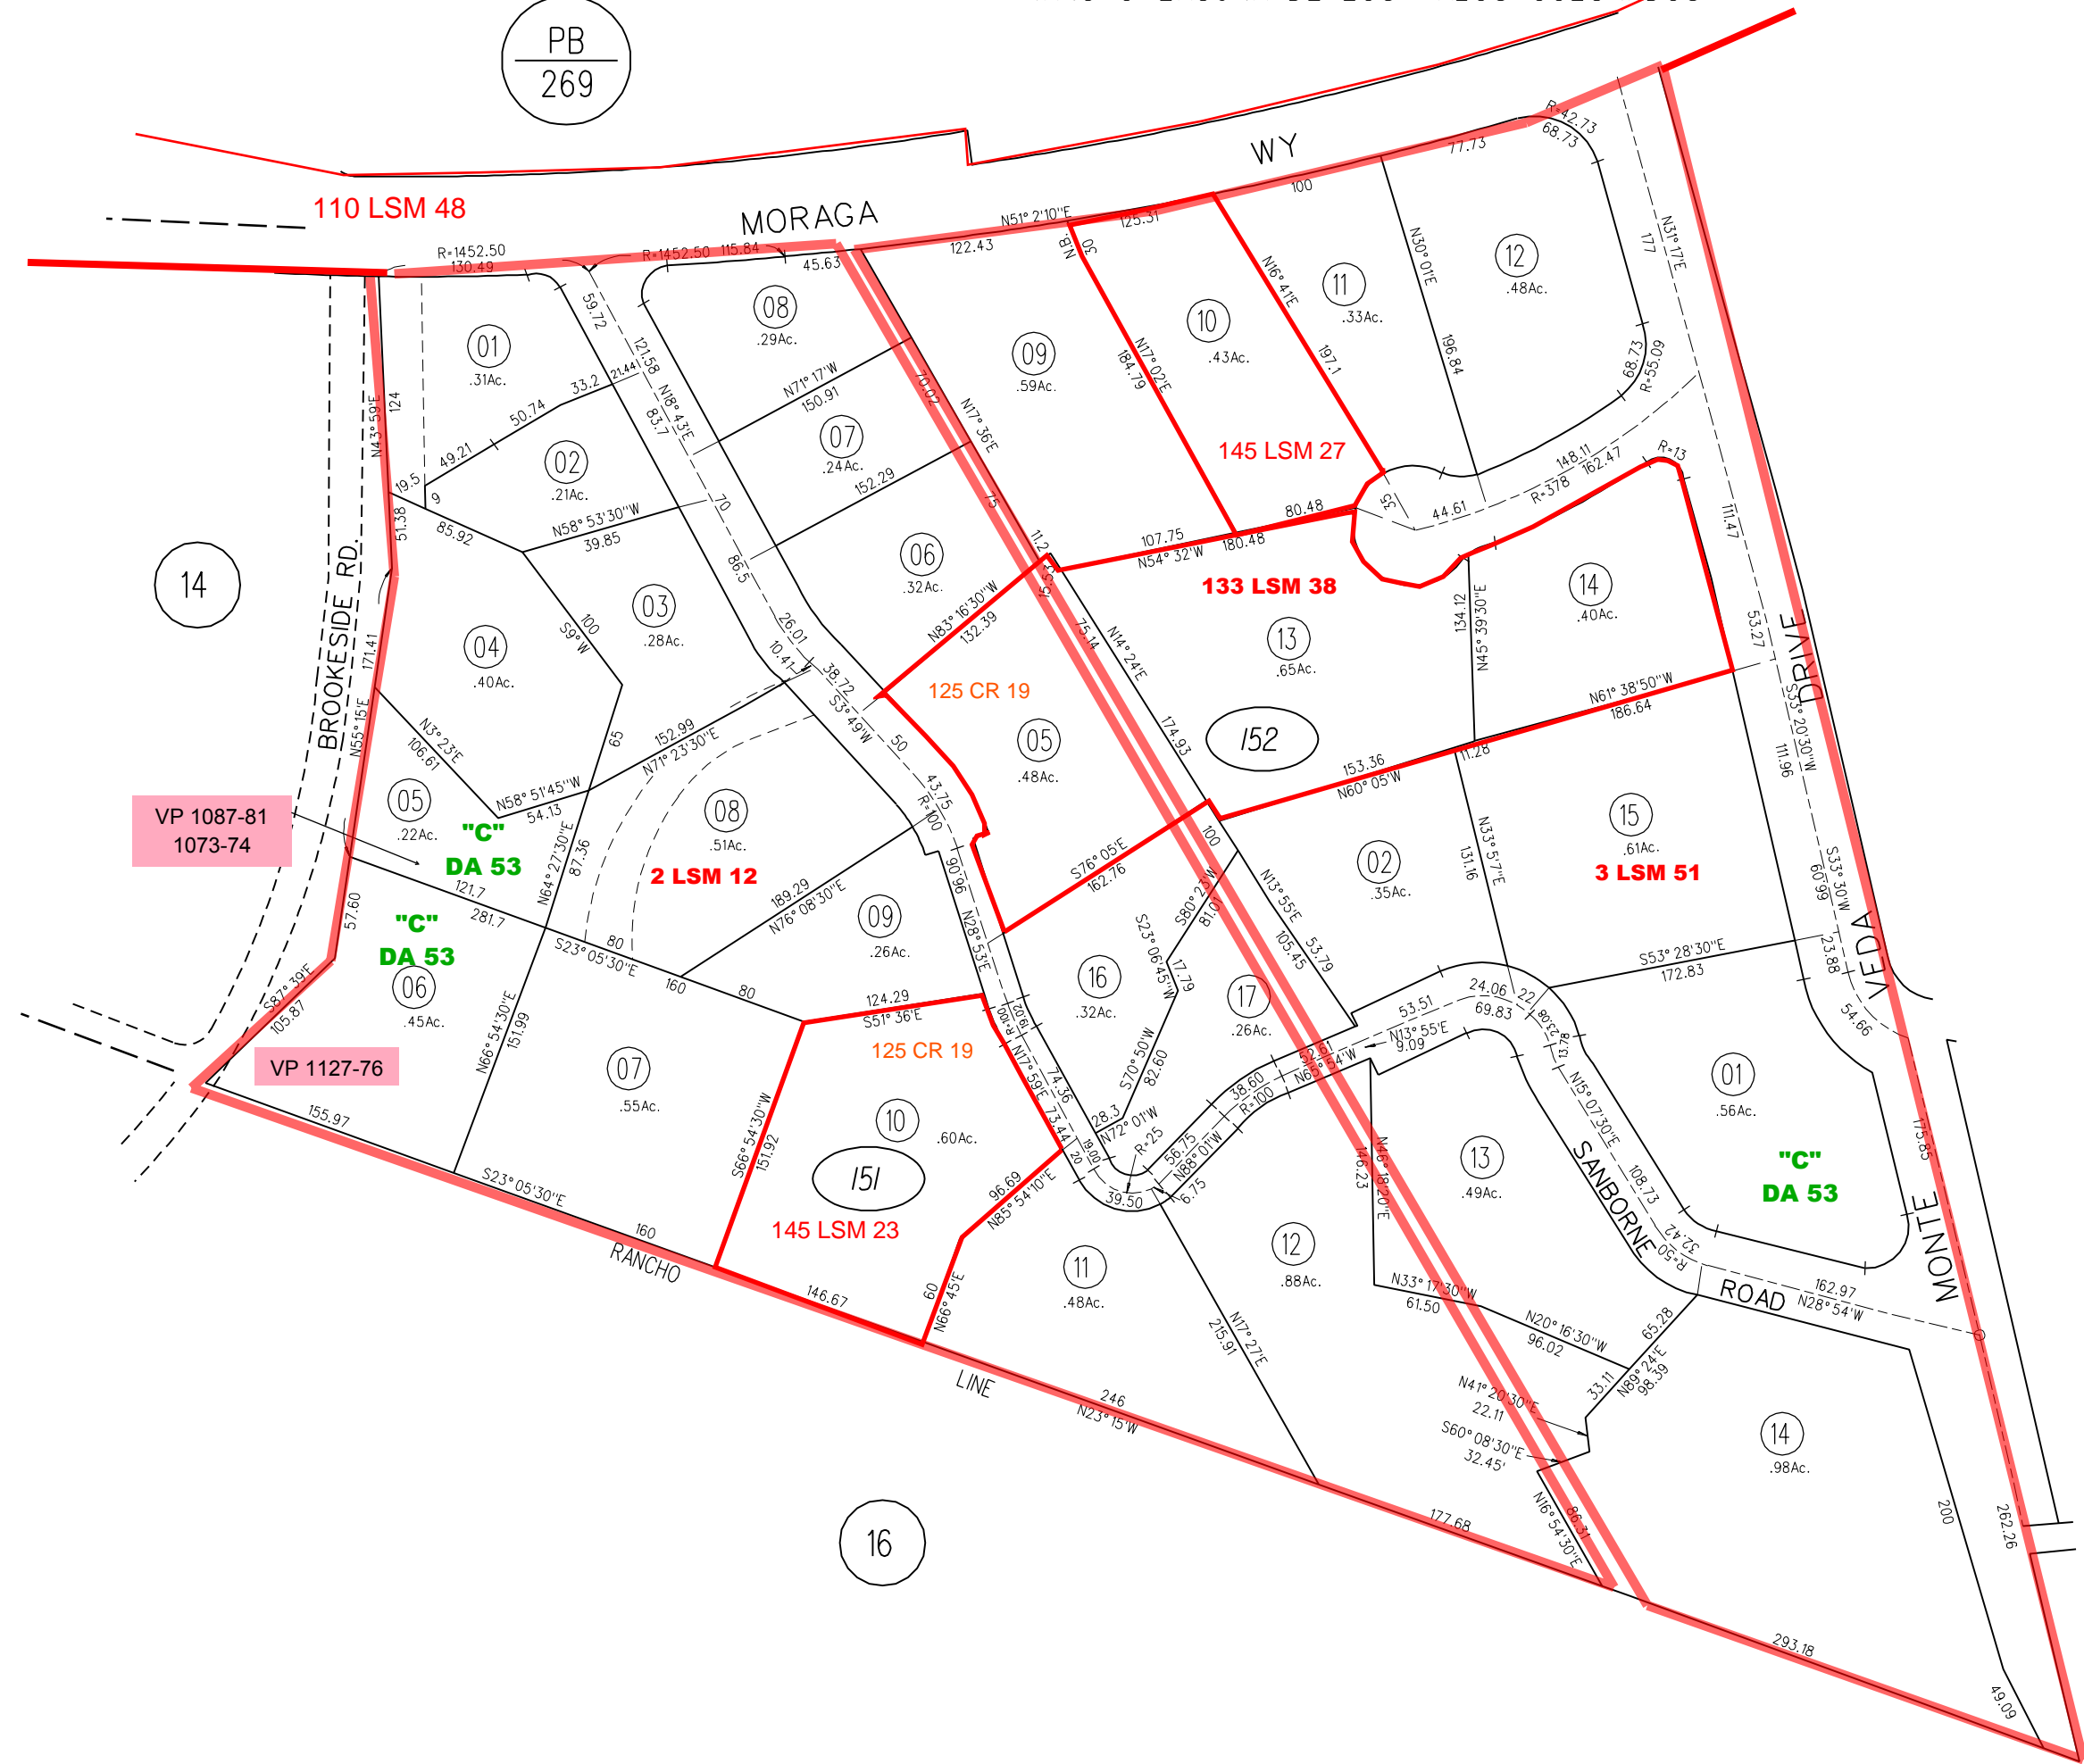

RANCHO LAGUNA DE LOS PALOS COLORADOS

PB
269

PB
272

VP 1087-81
1073-74

VP 1127-76