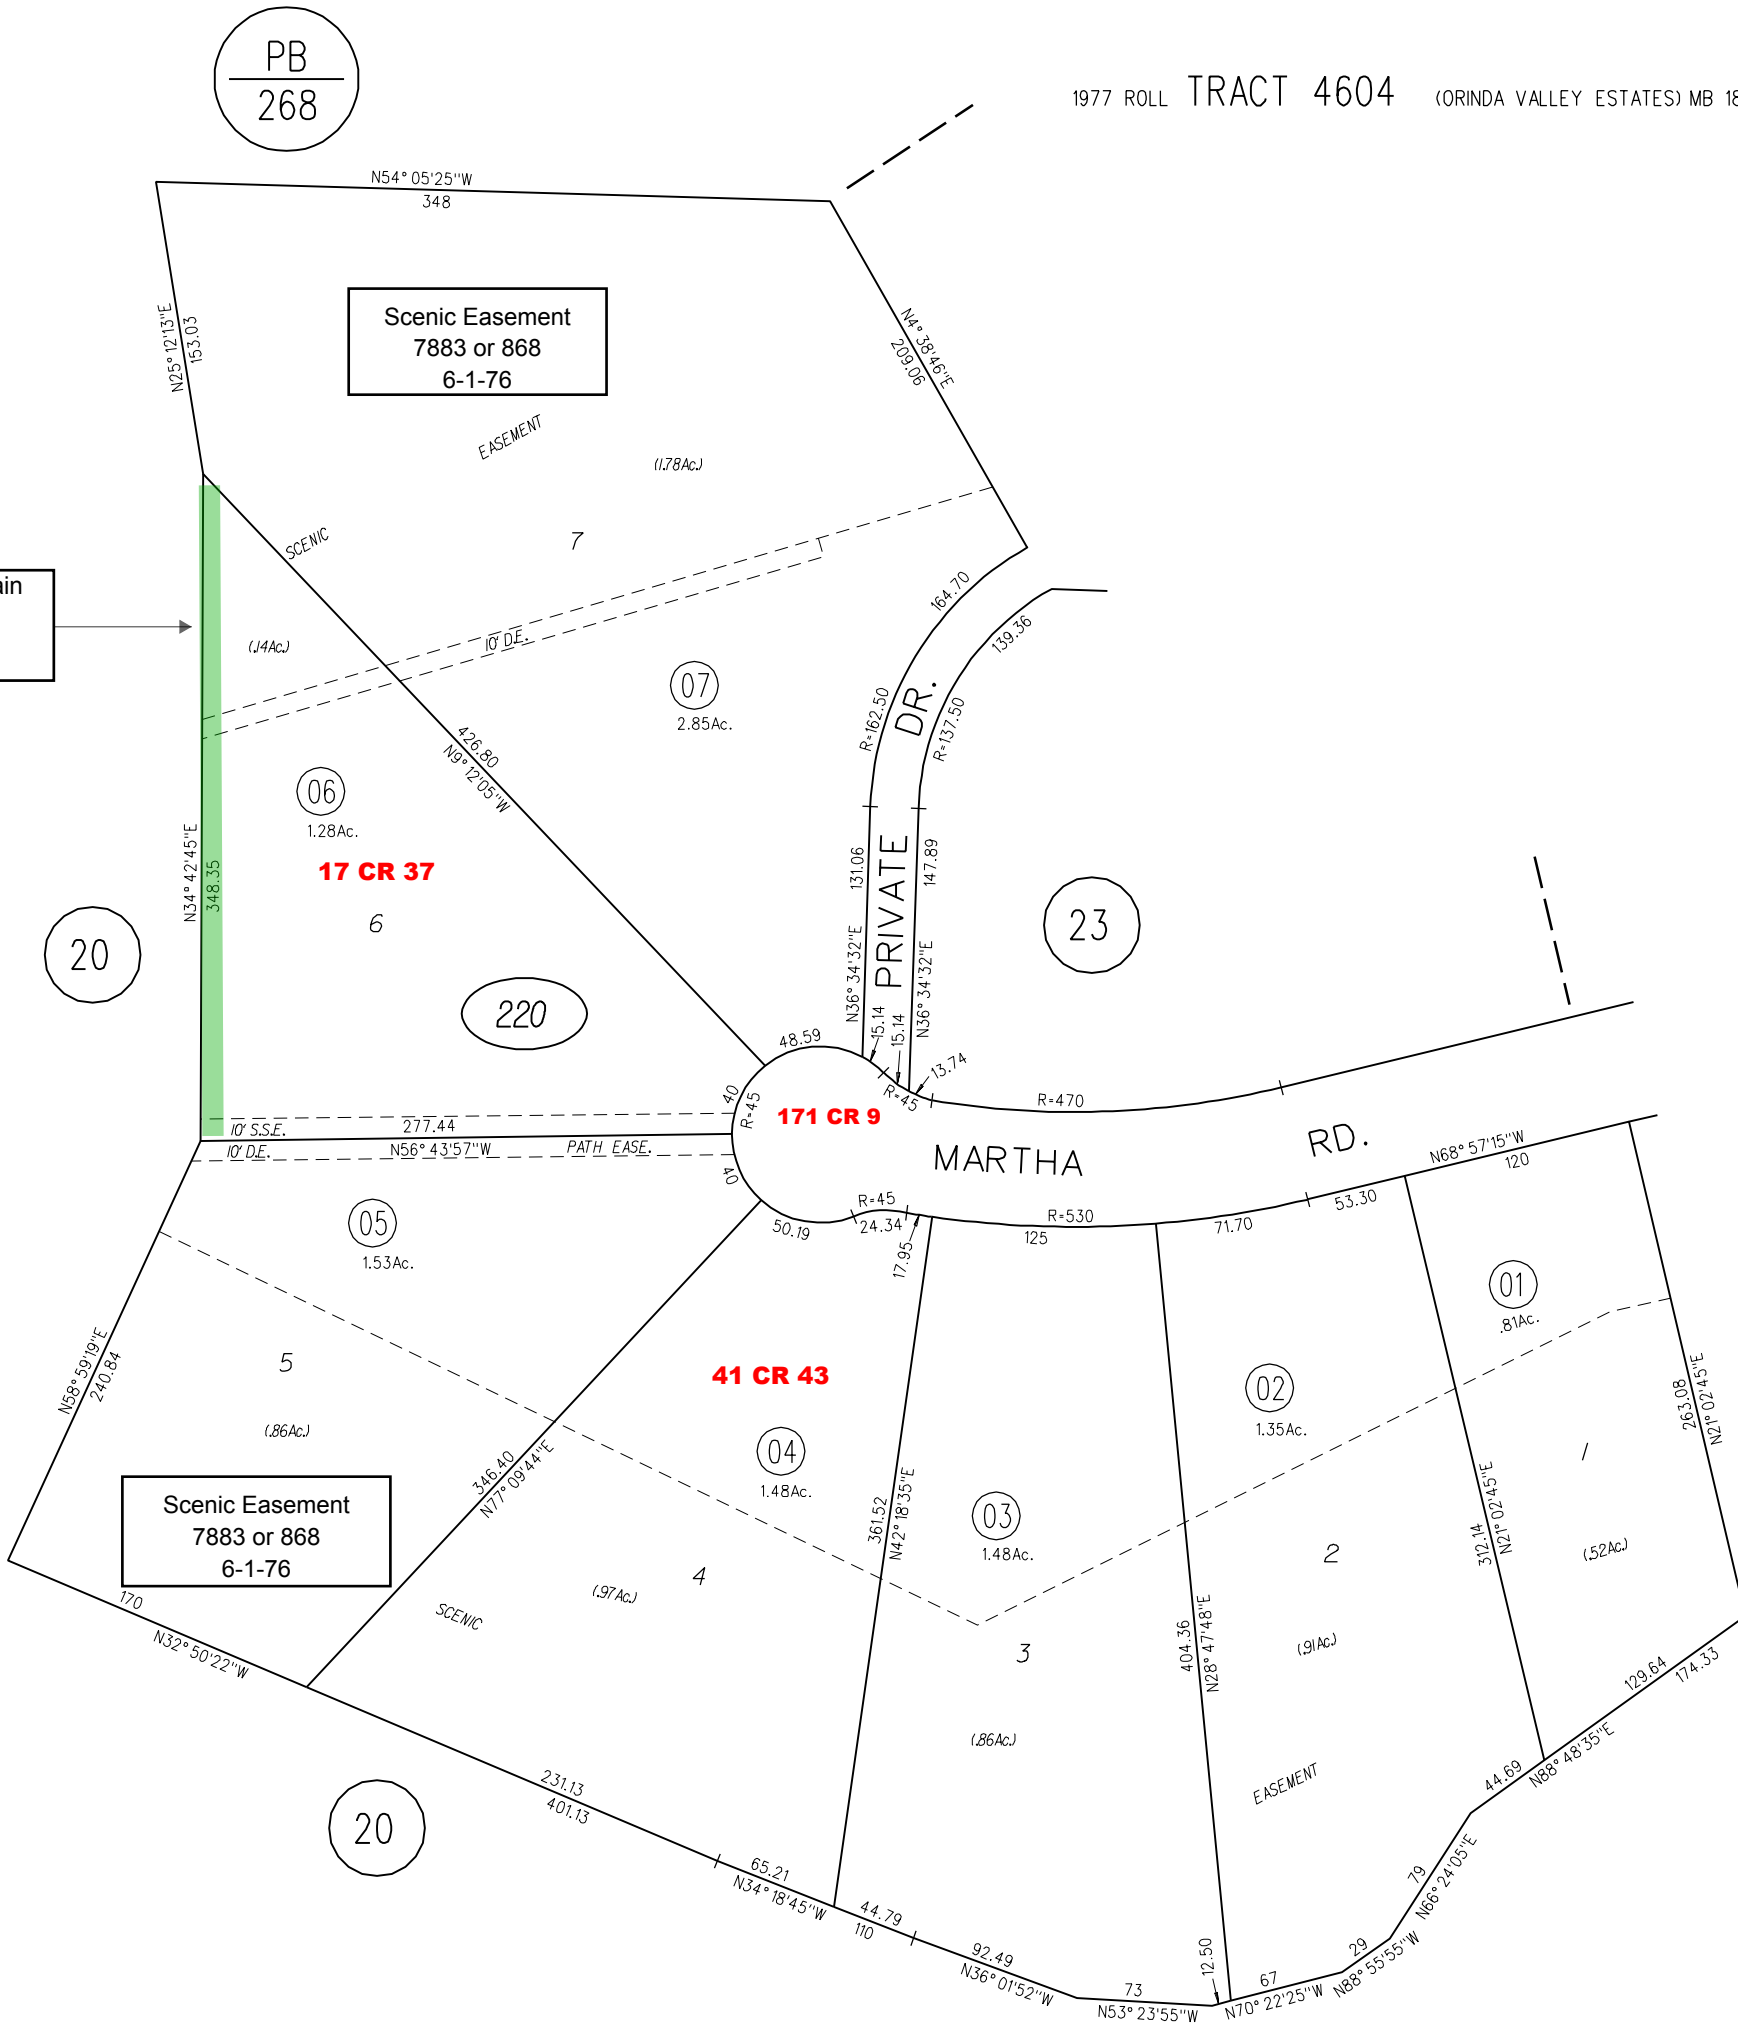

PB
268

Offer of Ded Drain
7883 or 702
6-1-78

20

220