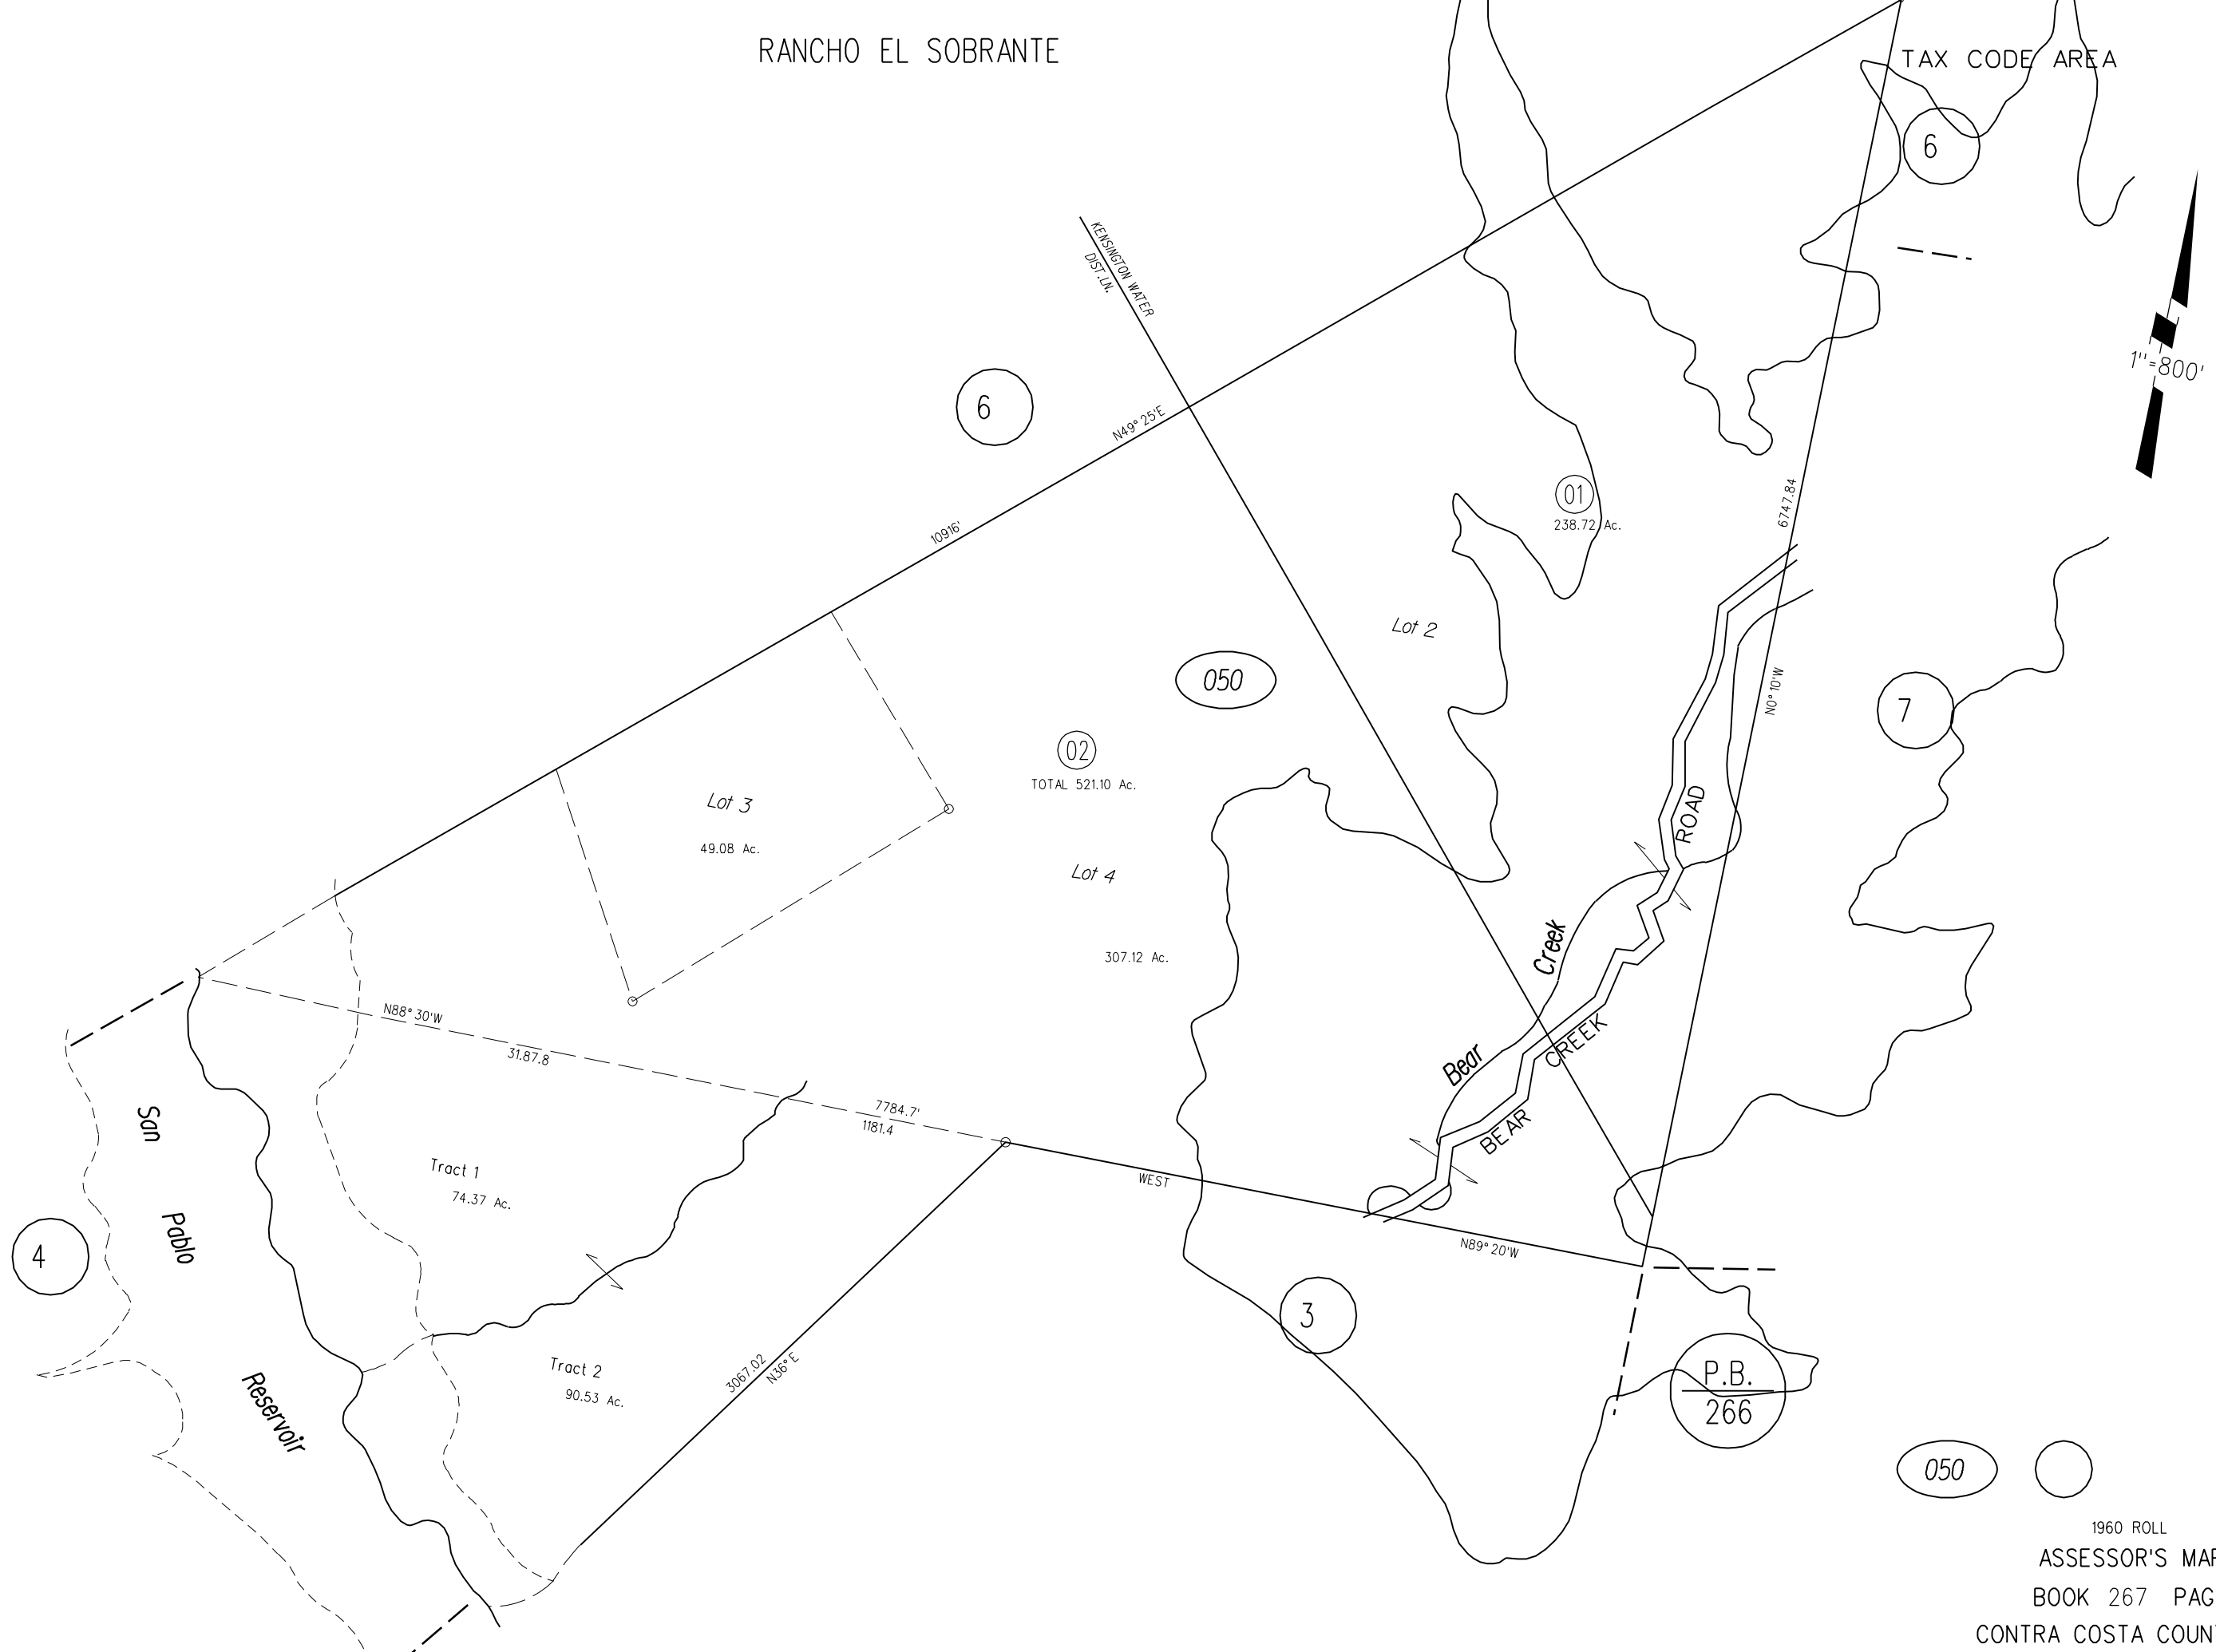

RANCHO EL SOBRANTE

TAX CODE AREA

1"=800'

050