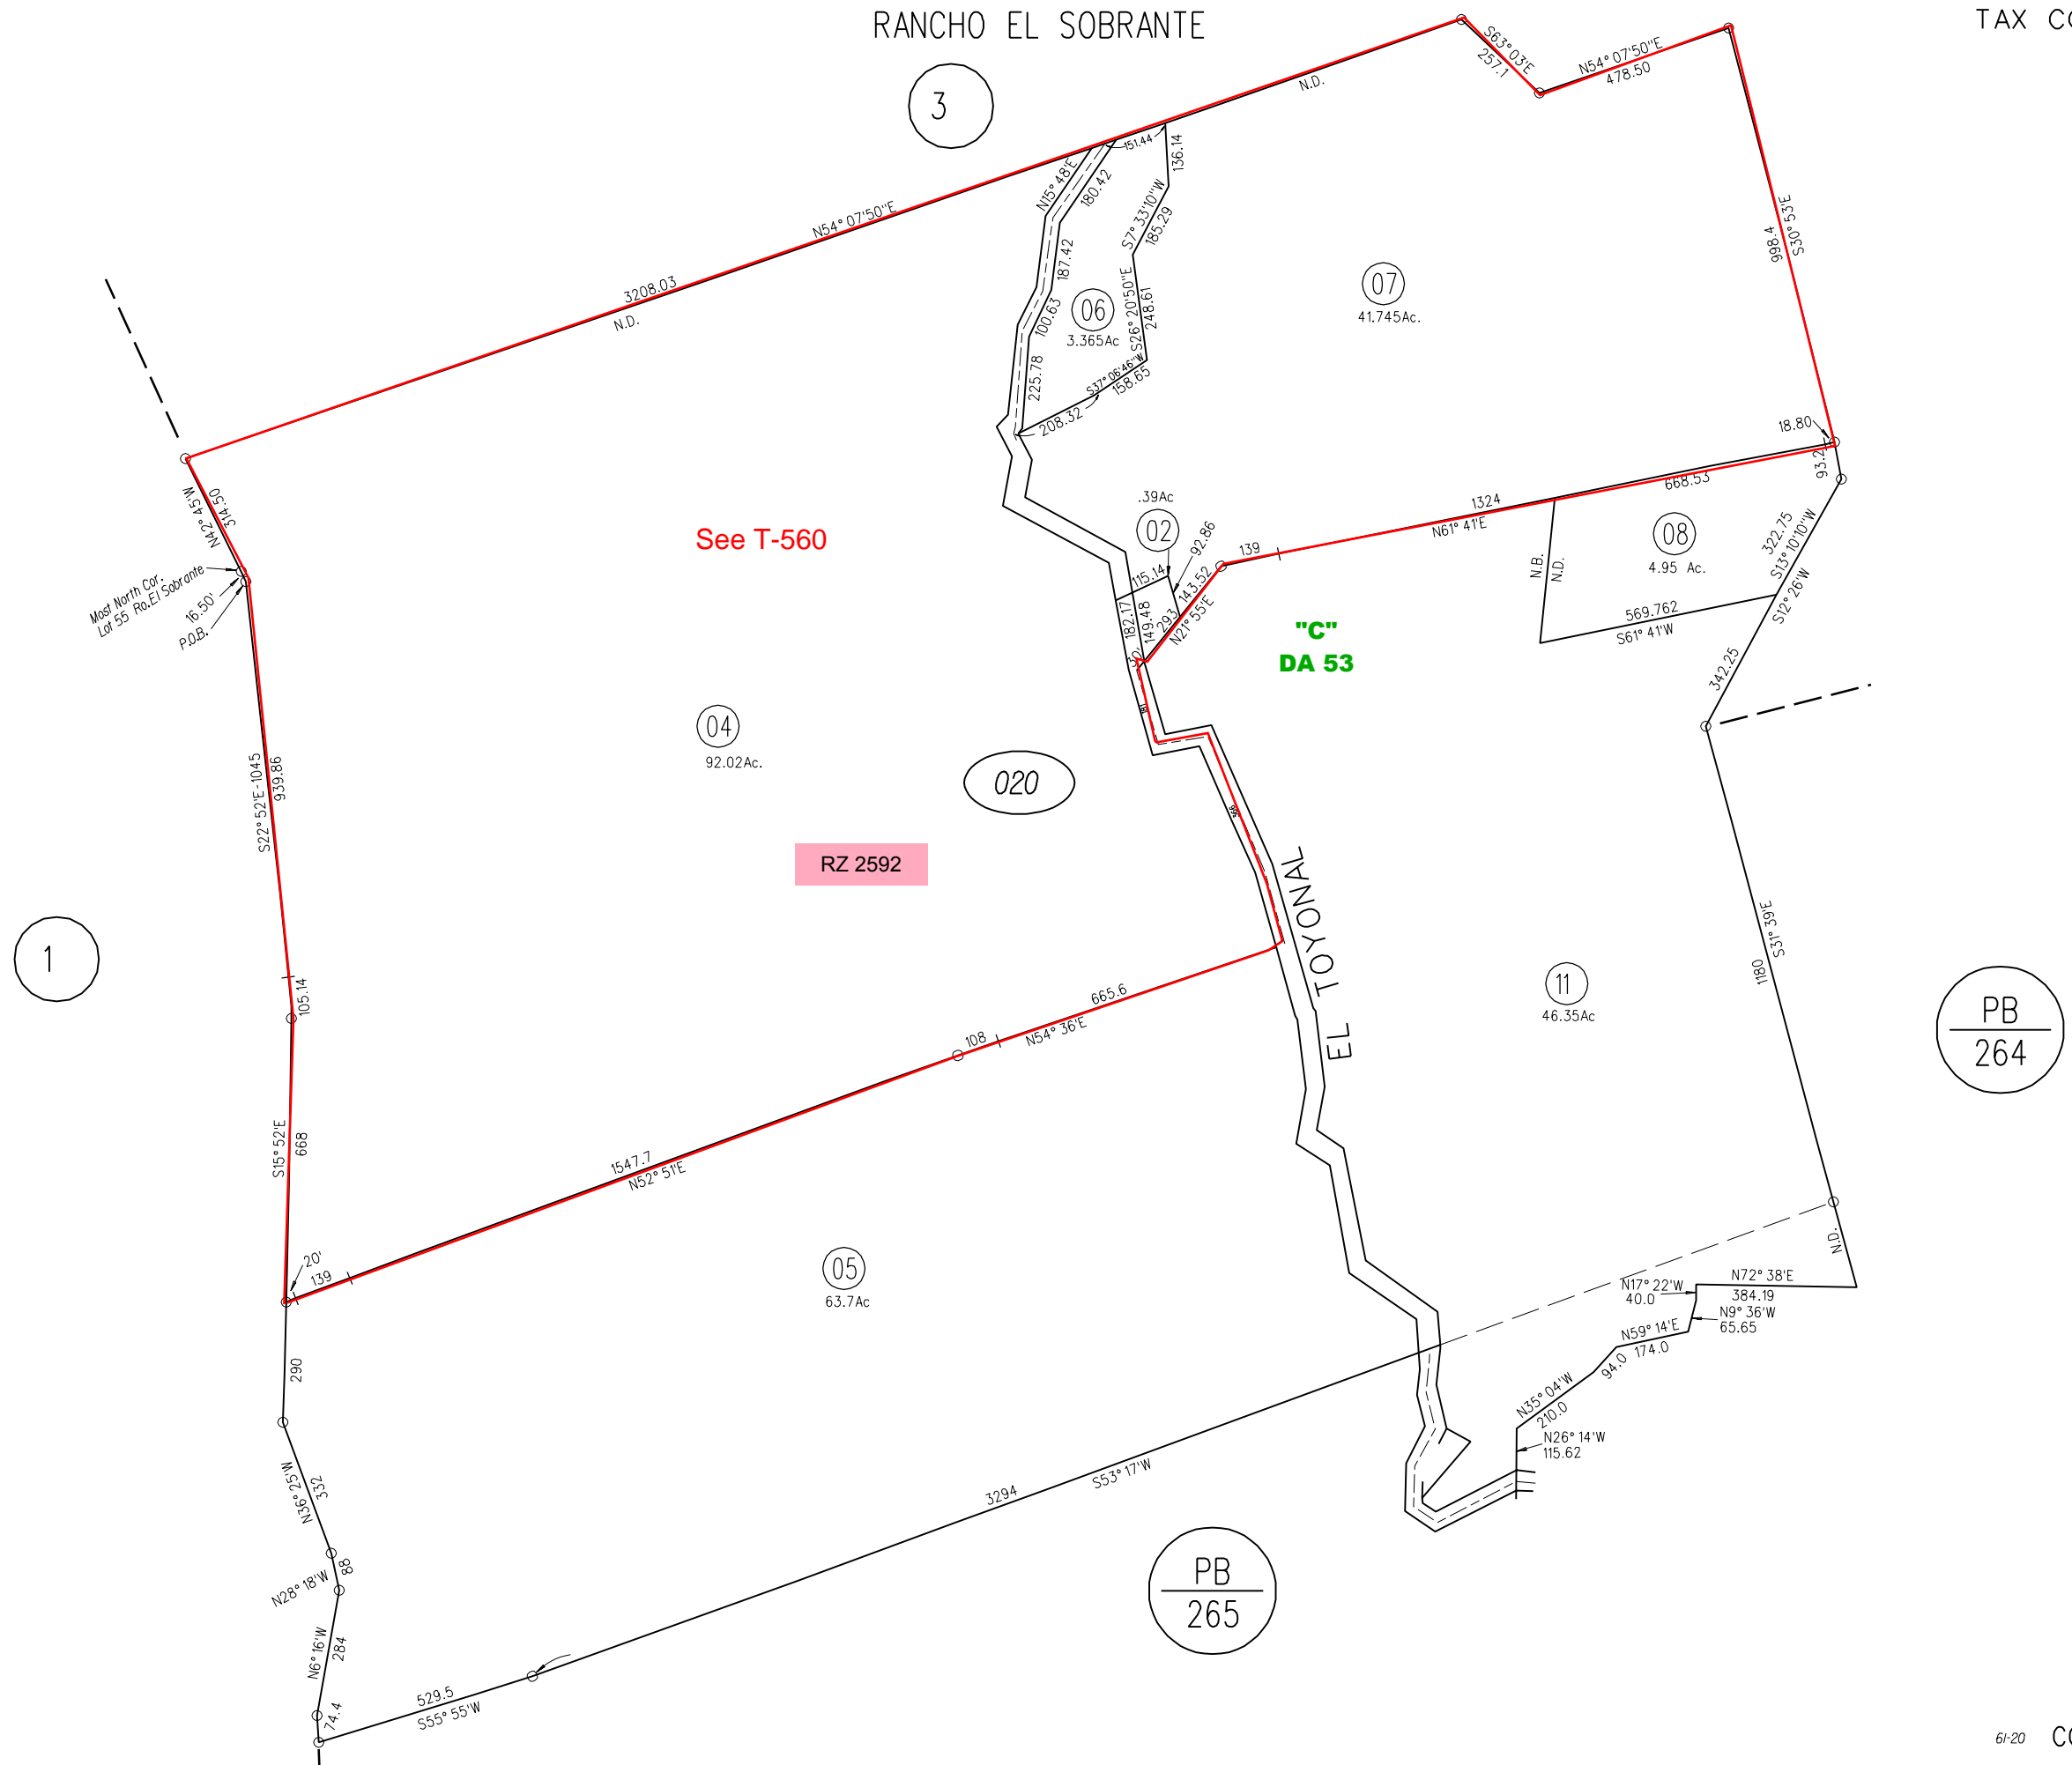

RANCHO EL SOBRANTE

TAX CODE AREA

020