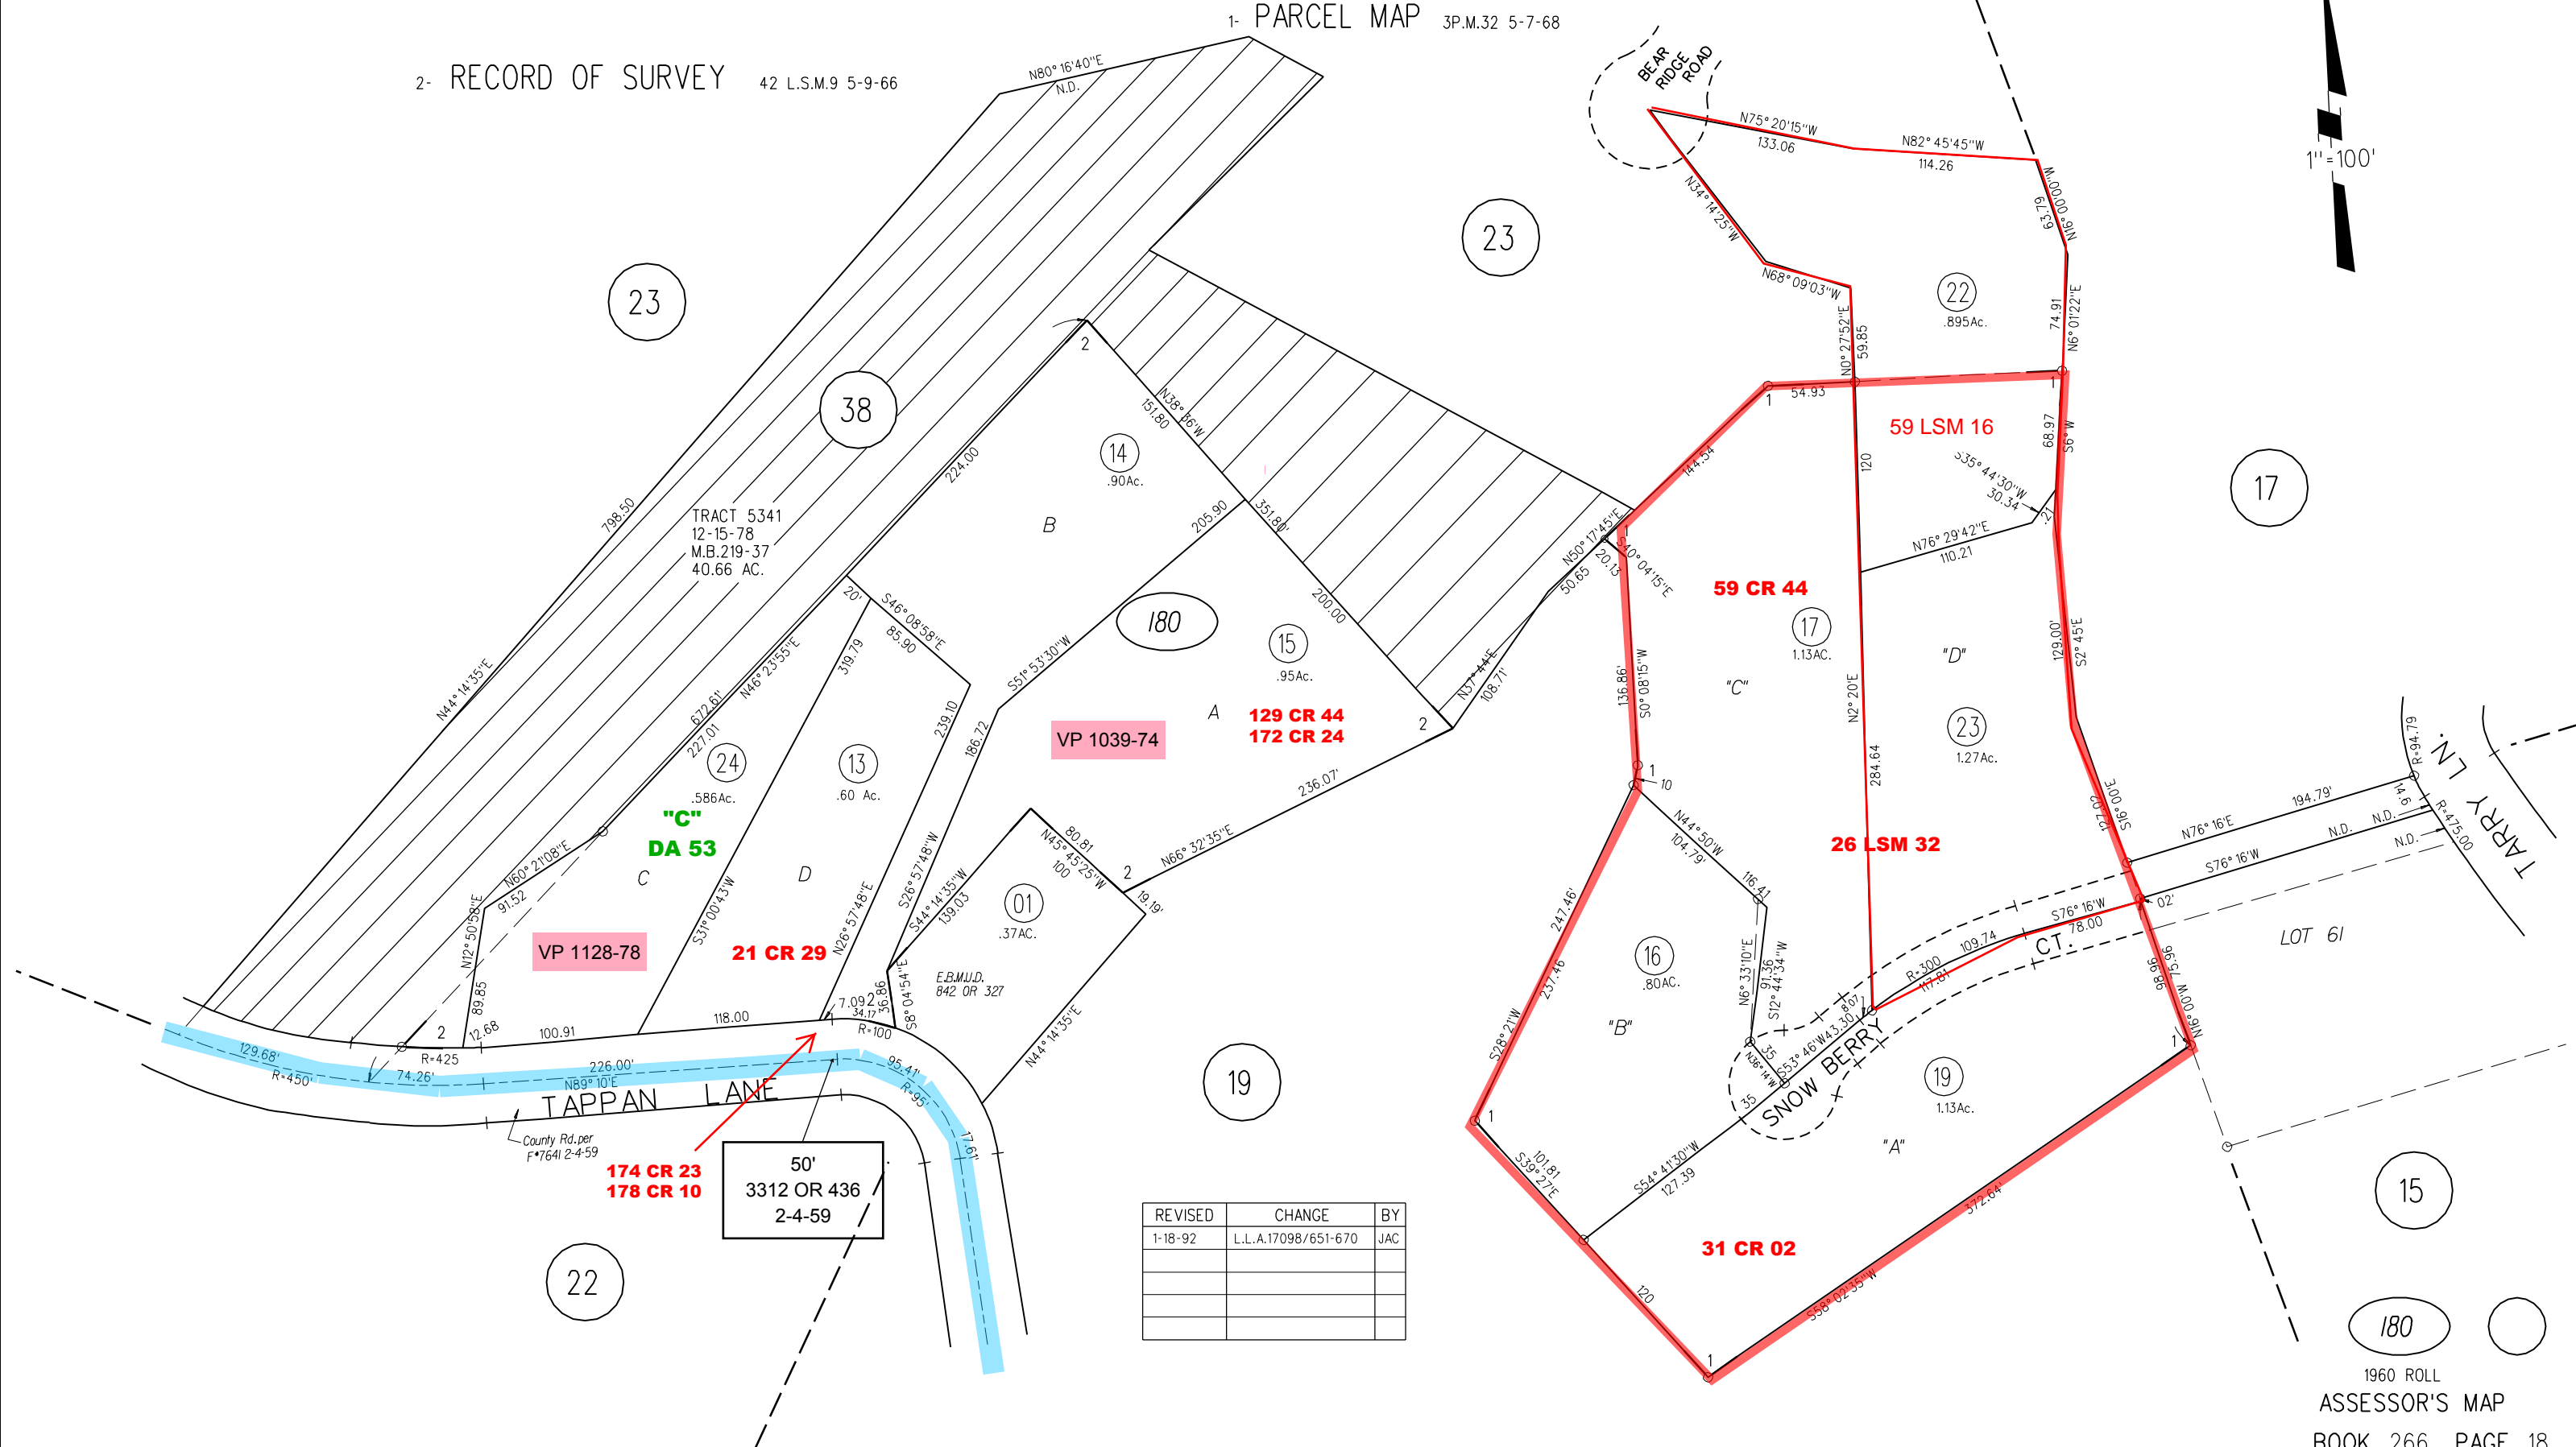

POR RANCHO BOCA DE LA CANADA DEL PINOLE
 POR LOT 61 SLEEPY HOLLOW UNIT NO 1

1- PARCEL MAP 3P.M.32 5-7-68

2- RECORD OF SURVEY 42 L.S.M.9 5-9-66

REVISED	CHANGE	BY
1-18-92	L.L.A.17098/651-670	JAC

50'
 3312 OR 436
 2-4-59