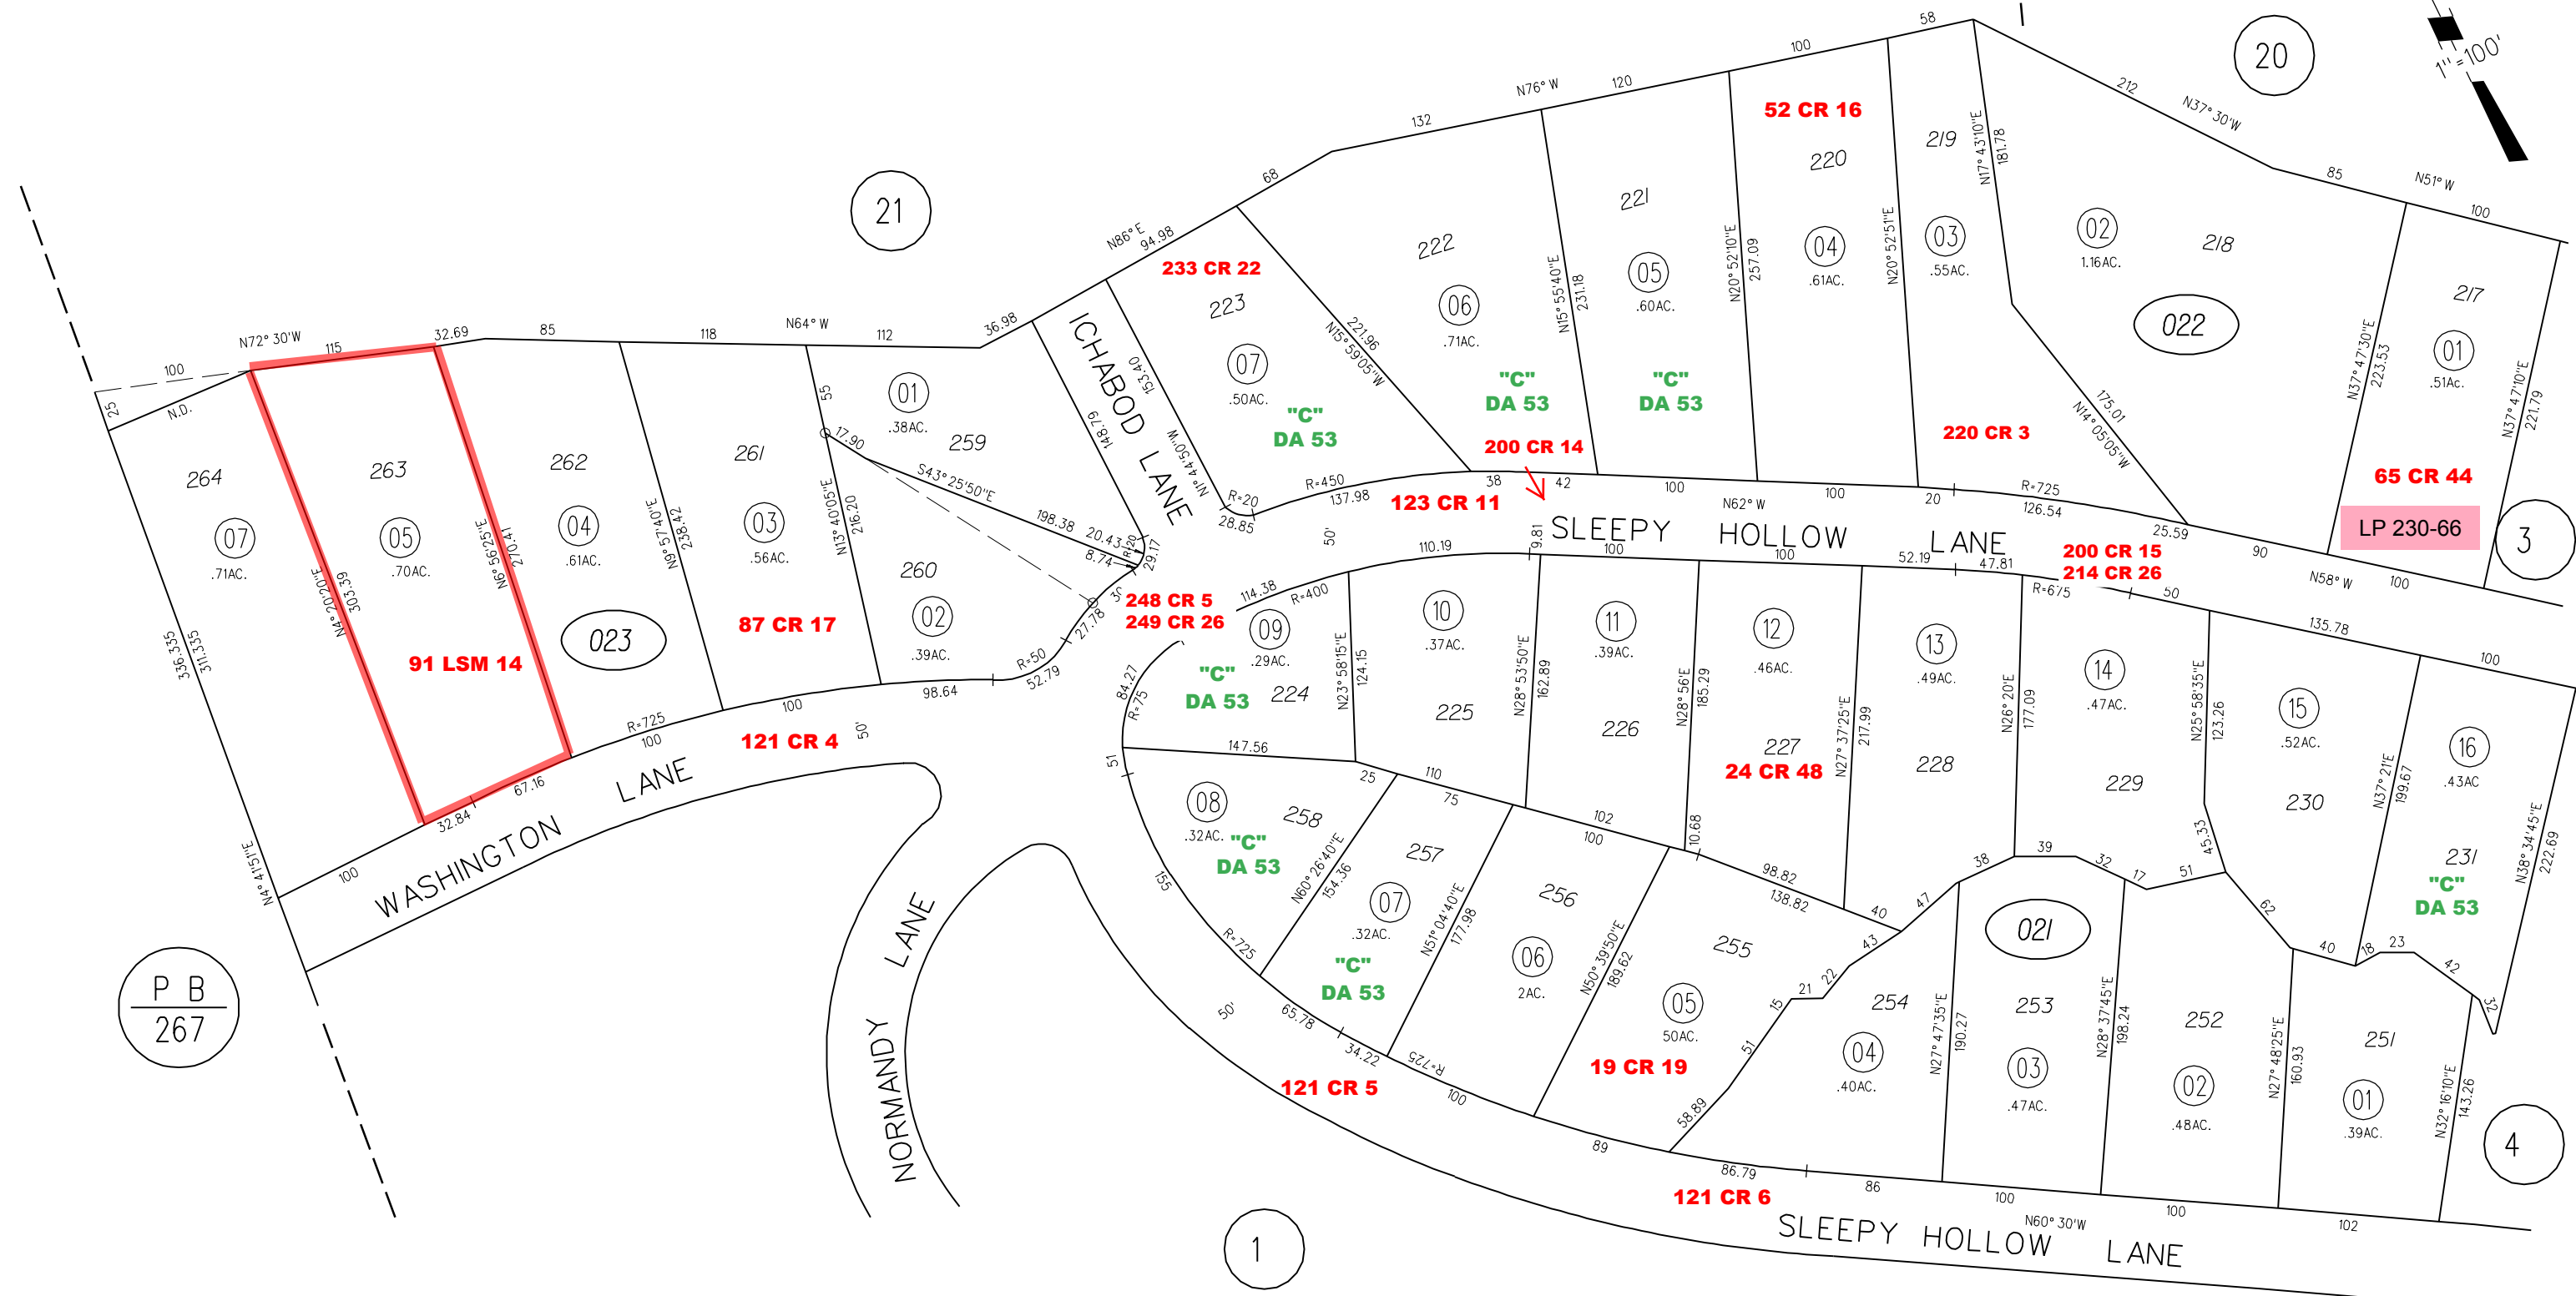

SLEEPY HOLLOW UNIT 3 MB 29-44

TAX CODE AREA

P B
267

- 021 ○
- 022 ○
- 023 ○