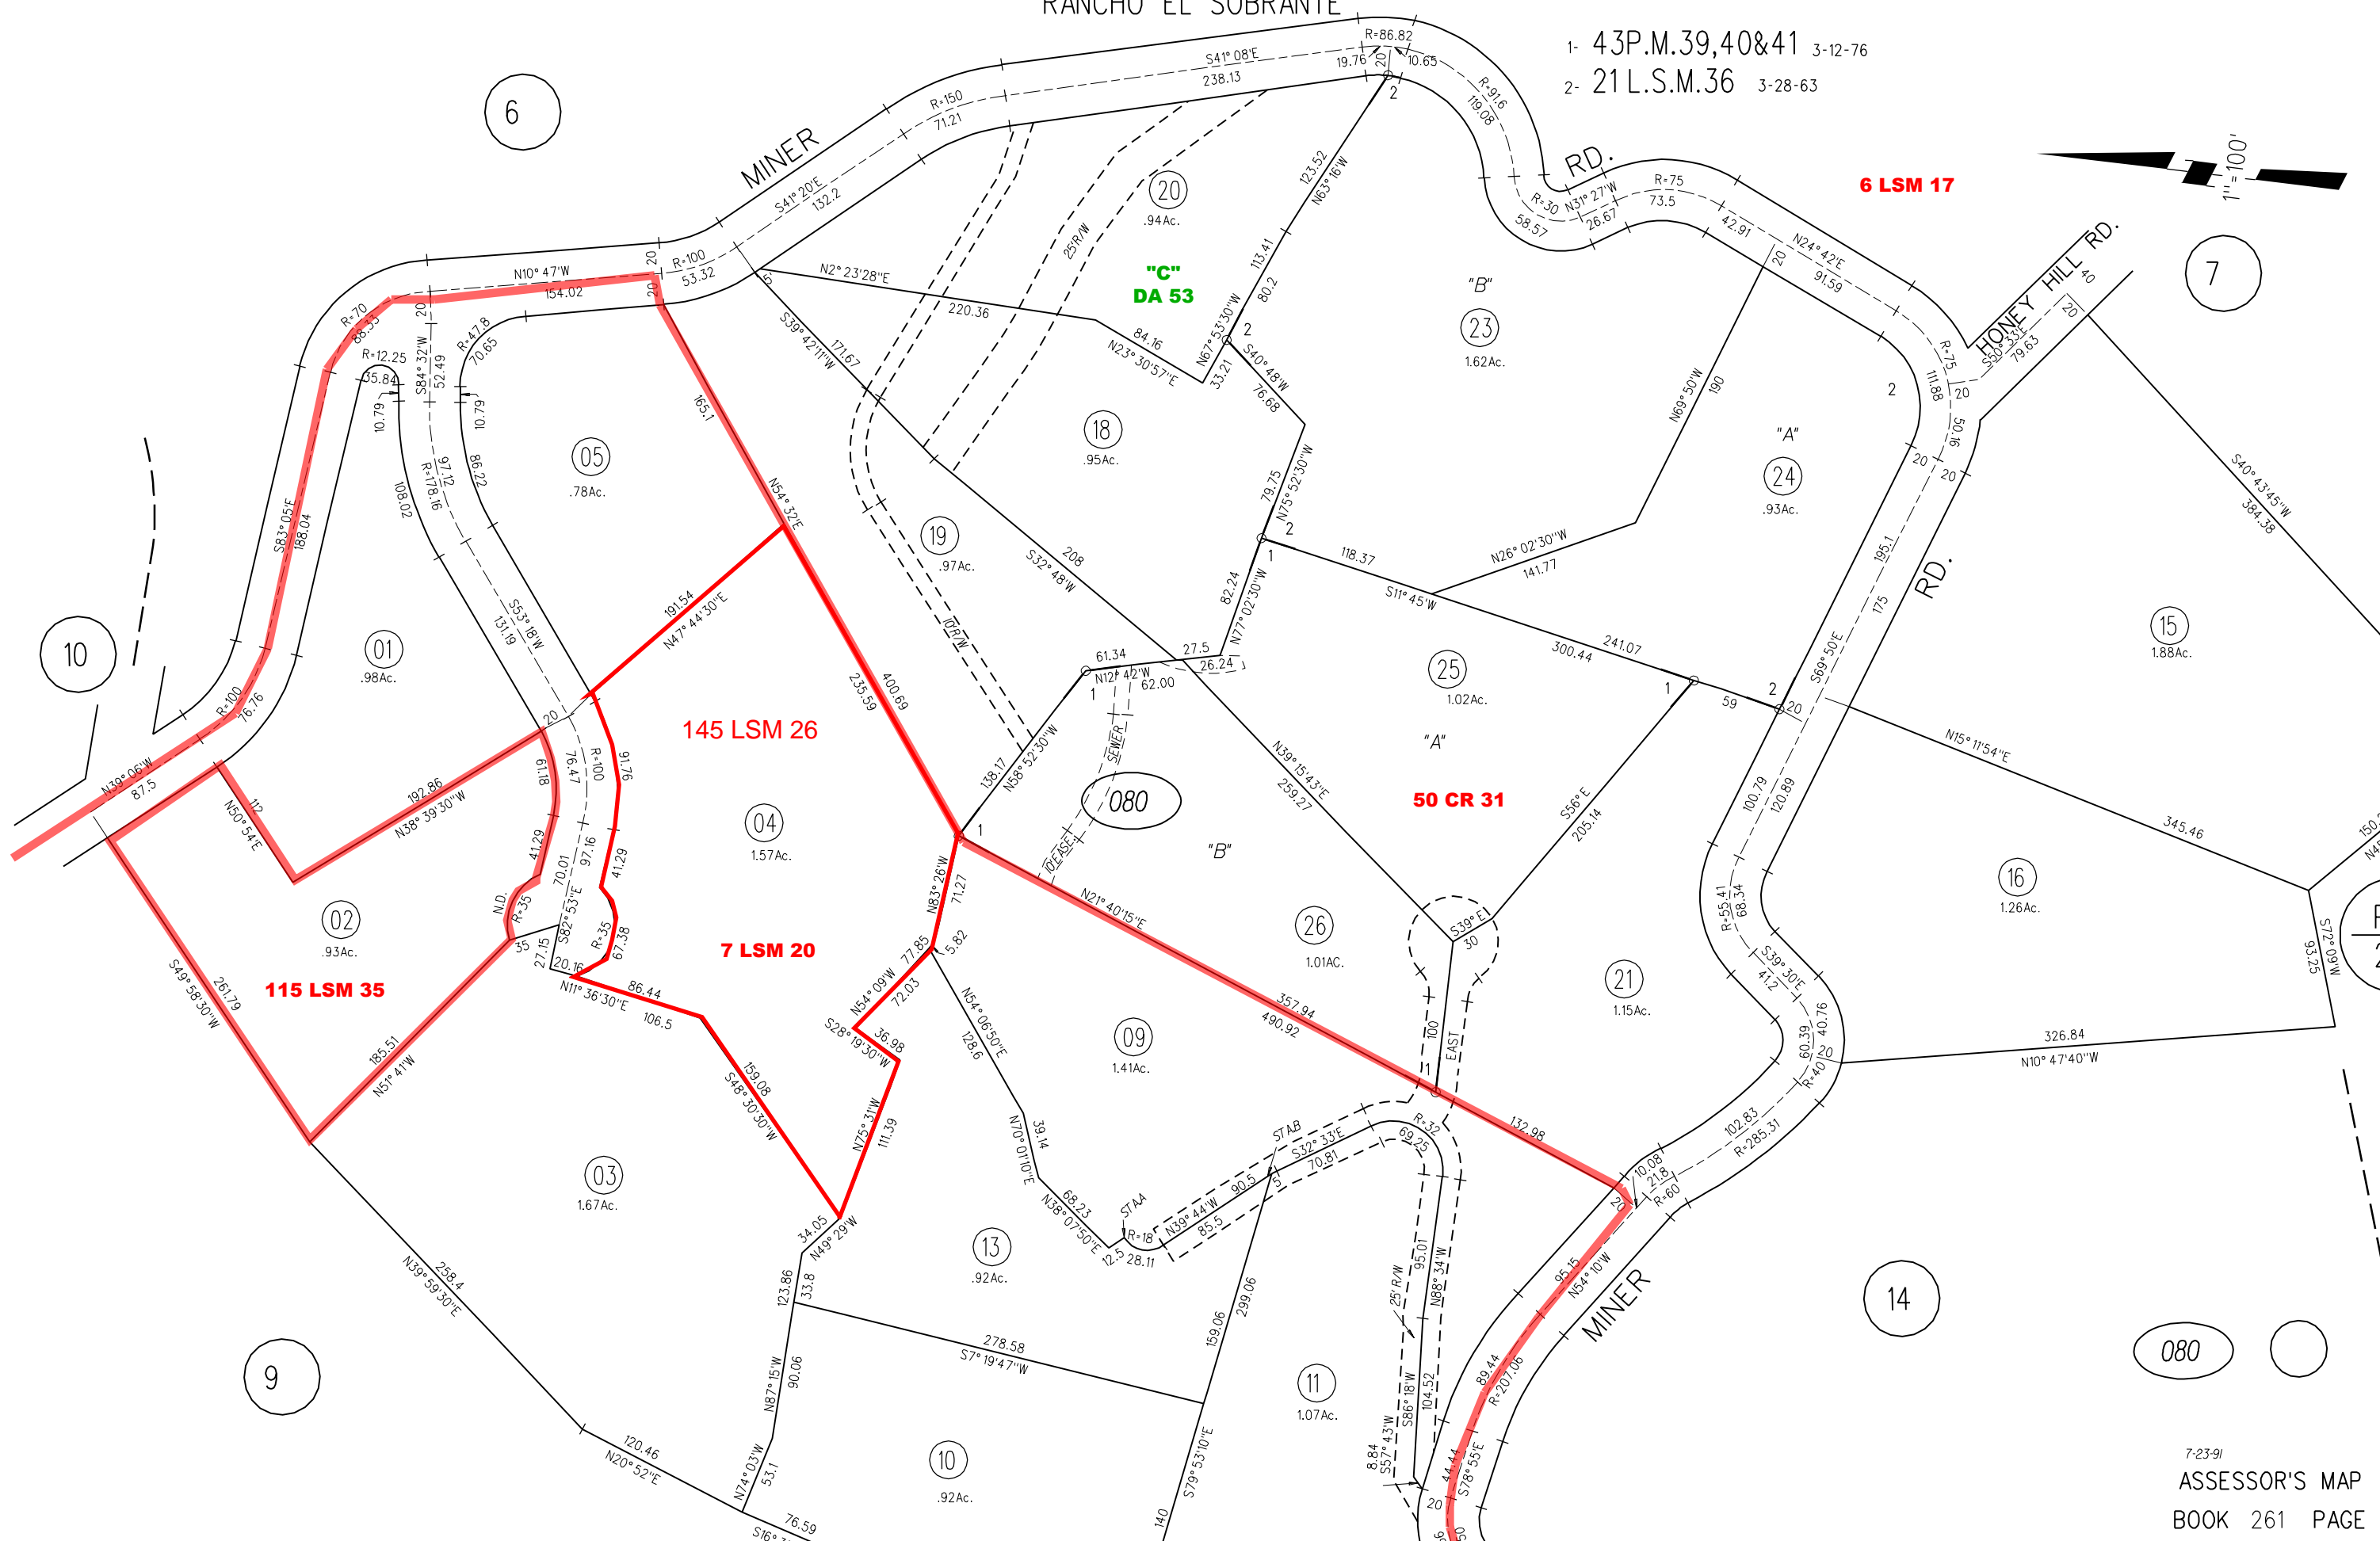

RANCHO EL SOBRANTE

1- 43P.M.39,40&41 3-12-76

2- 21L.S.M.36 3-28-63

6

7

10

9

14

080

P.B.
262

6 LSM 17

145 LSM 26

50 CR 31

7 LSM 20

115 LSM 35

"C"
DA 53