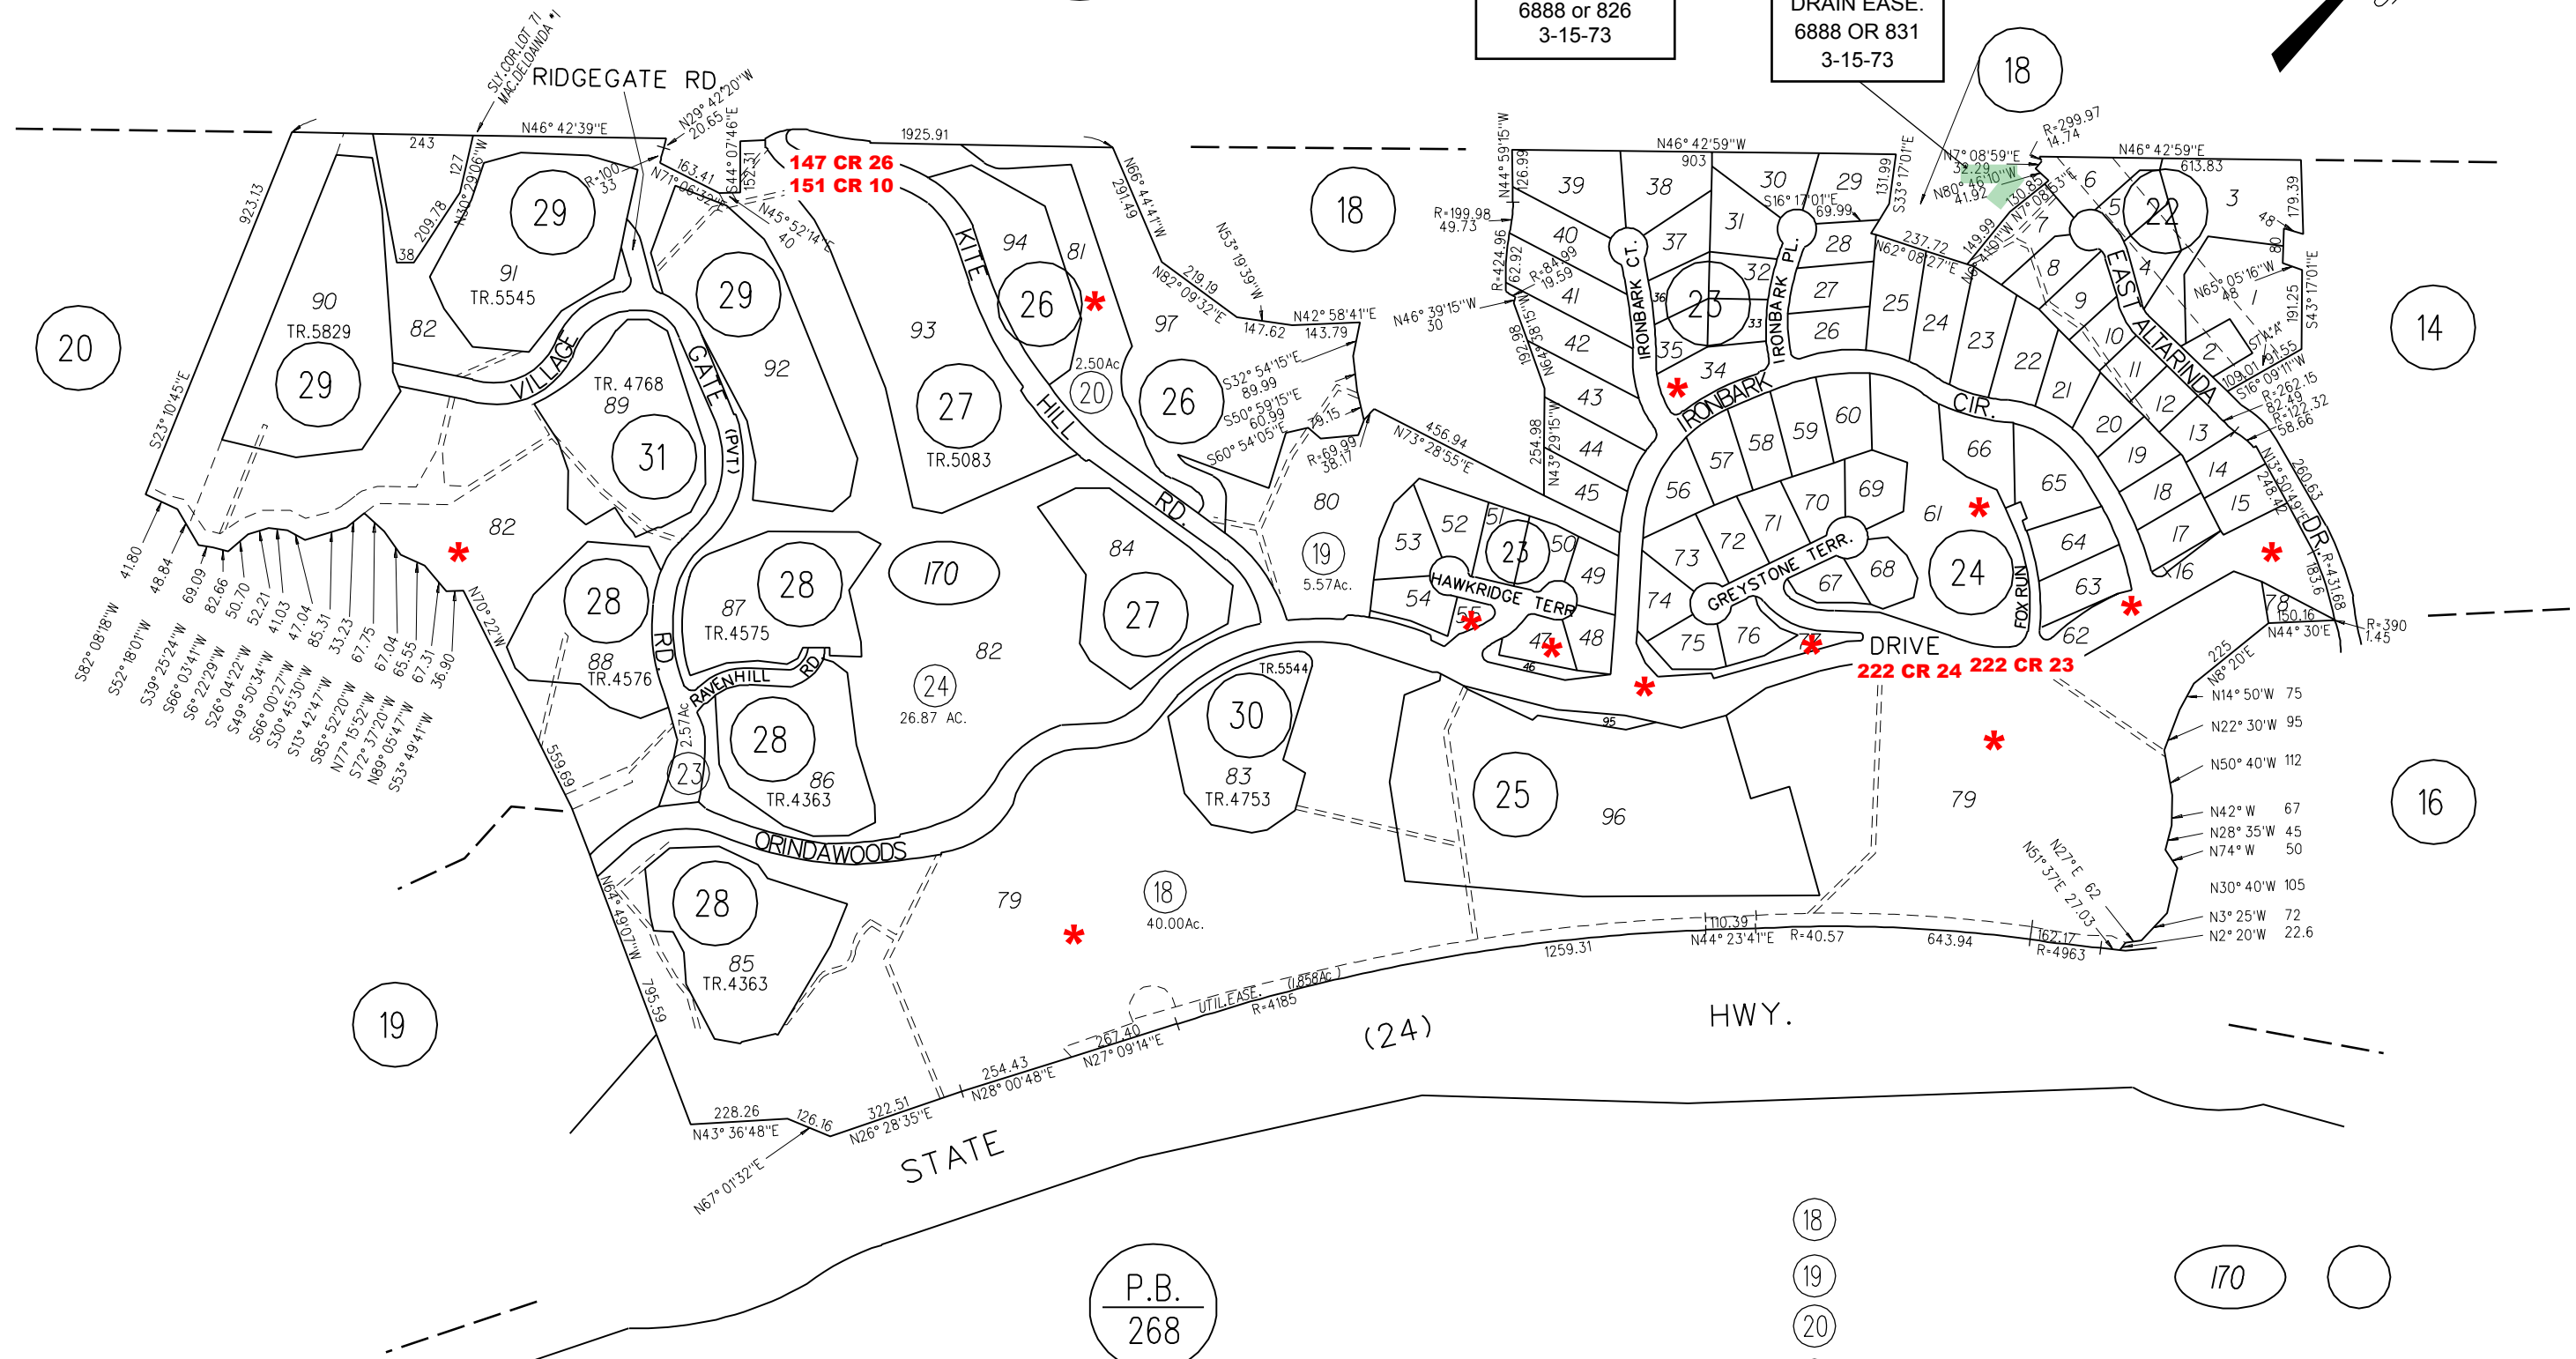

P.B.  
262

\*  
Development  
6888 or 826  
3-15-73

DRAIN EASE.  
6888 OR 831  
3-15-73

P.B.  
268

- (18)
- (19)
- (20)
- (21)
- (22)

(170)