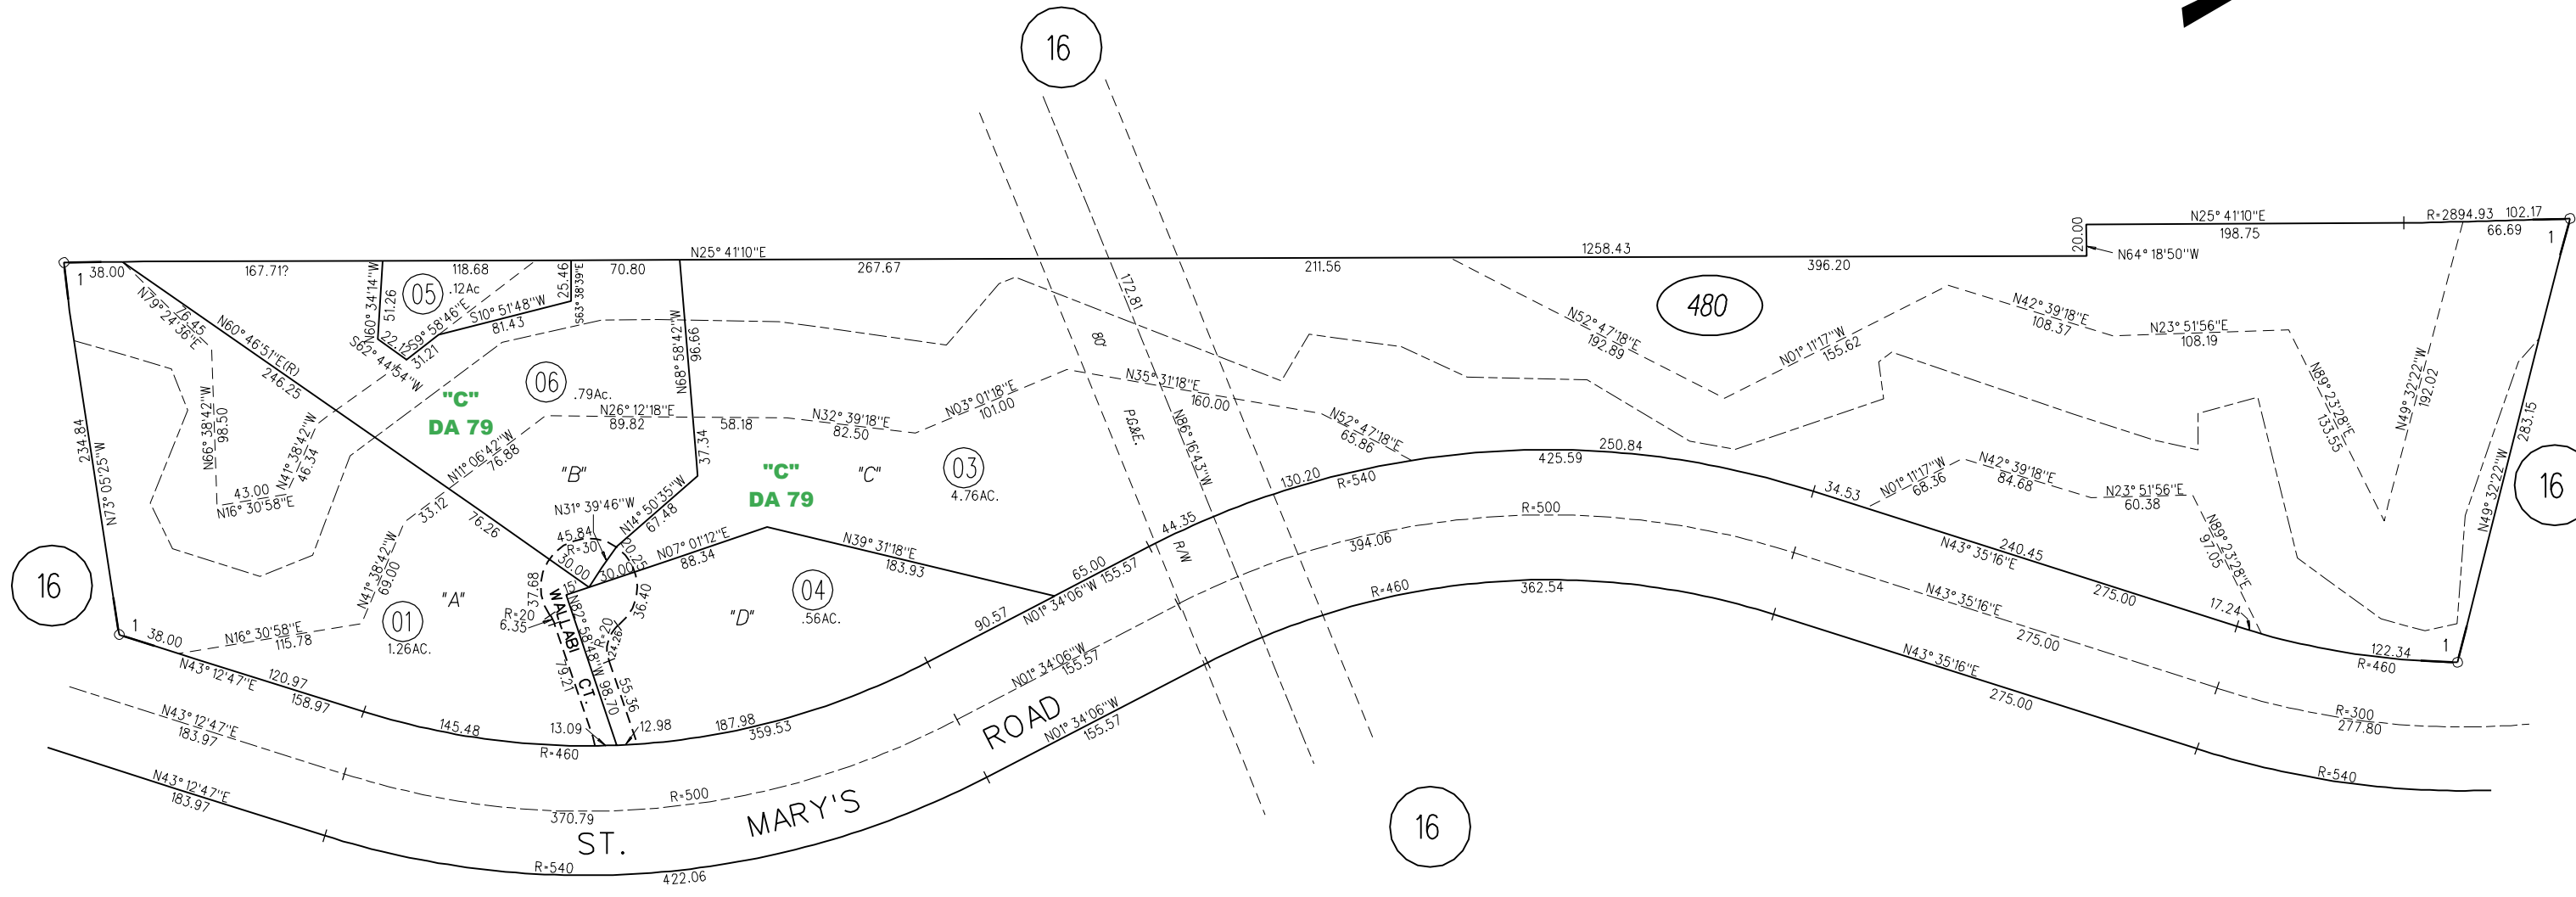

RO. LAGUNA DE LOS PALOS COLORADOS

1-35 P.M. 16&17 9-18-74

480