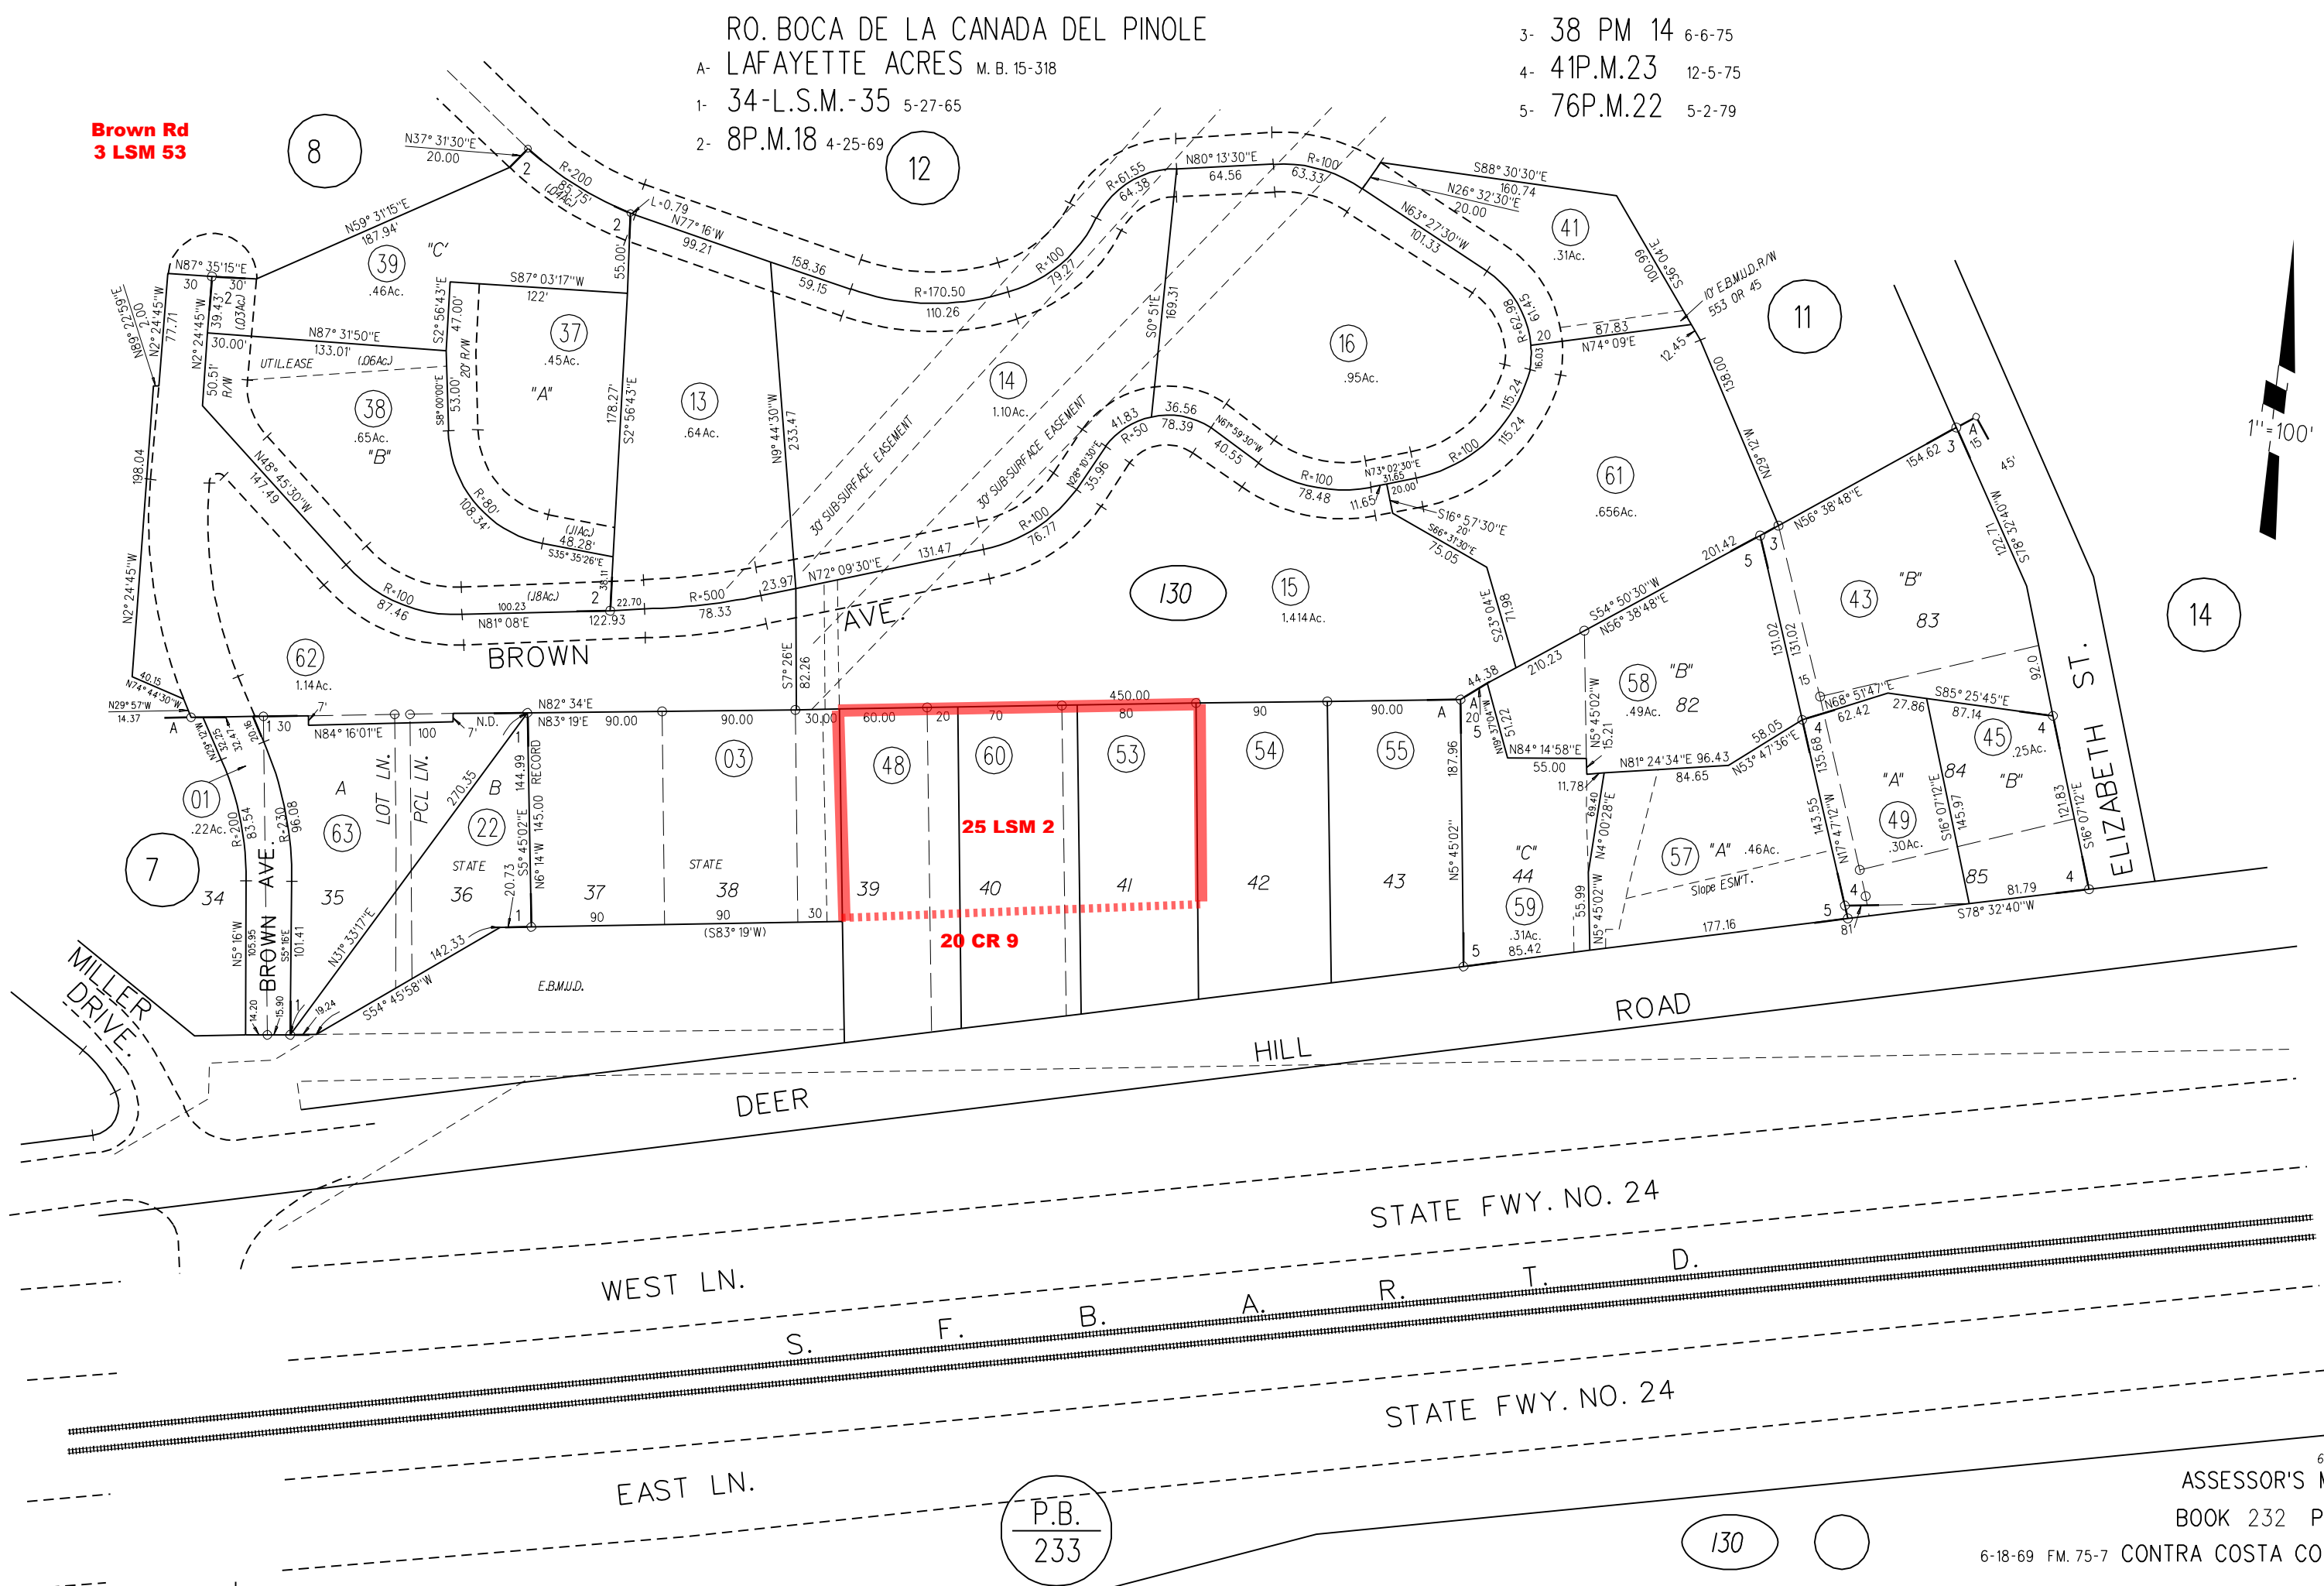

RO. BOCA DE LA CANADA DEL PINOLE

A- LAFAYETTE ACRES M. B. 15-318

1- 34-L.S.M.-35 5-27-65

2- 8P.M.18 4-25-69

3- 38 PM 14 6-6-75

4- 41P.M.23 12-5-75

5- 76P.M.22 5-2-79

Brown Rd
3 LSM 53

25 LSM 2

20 CR 9

P.B.
233

130