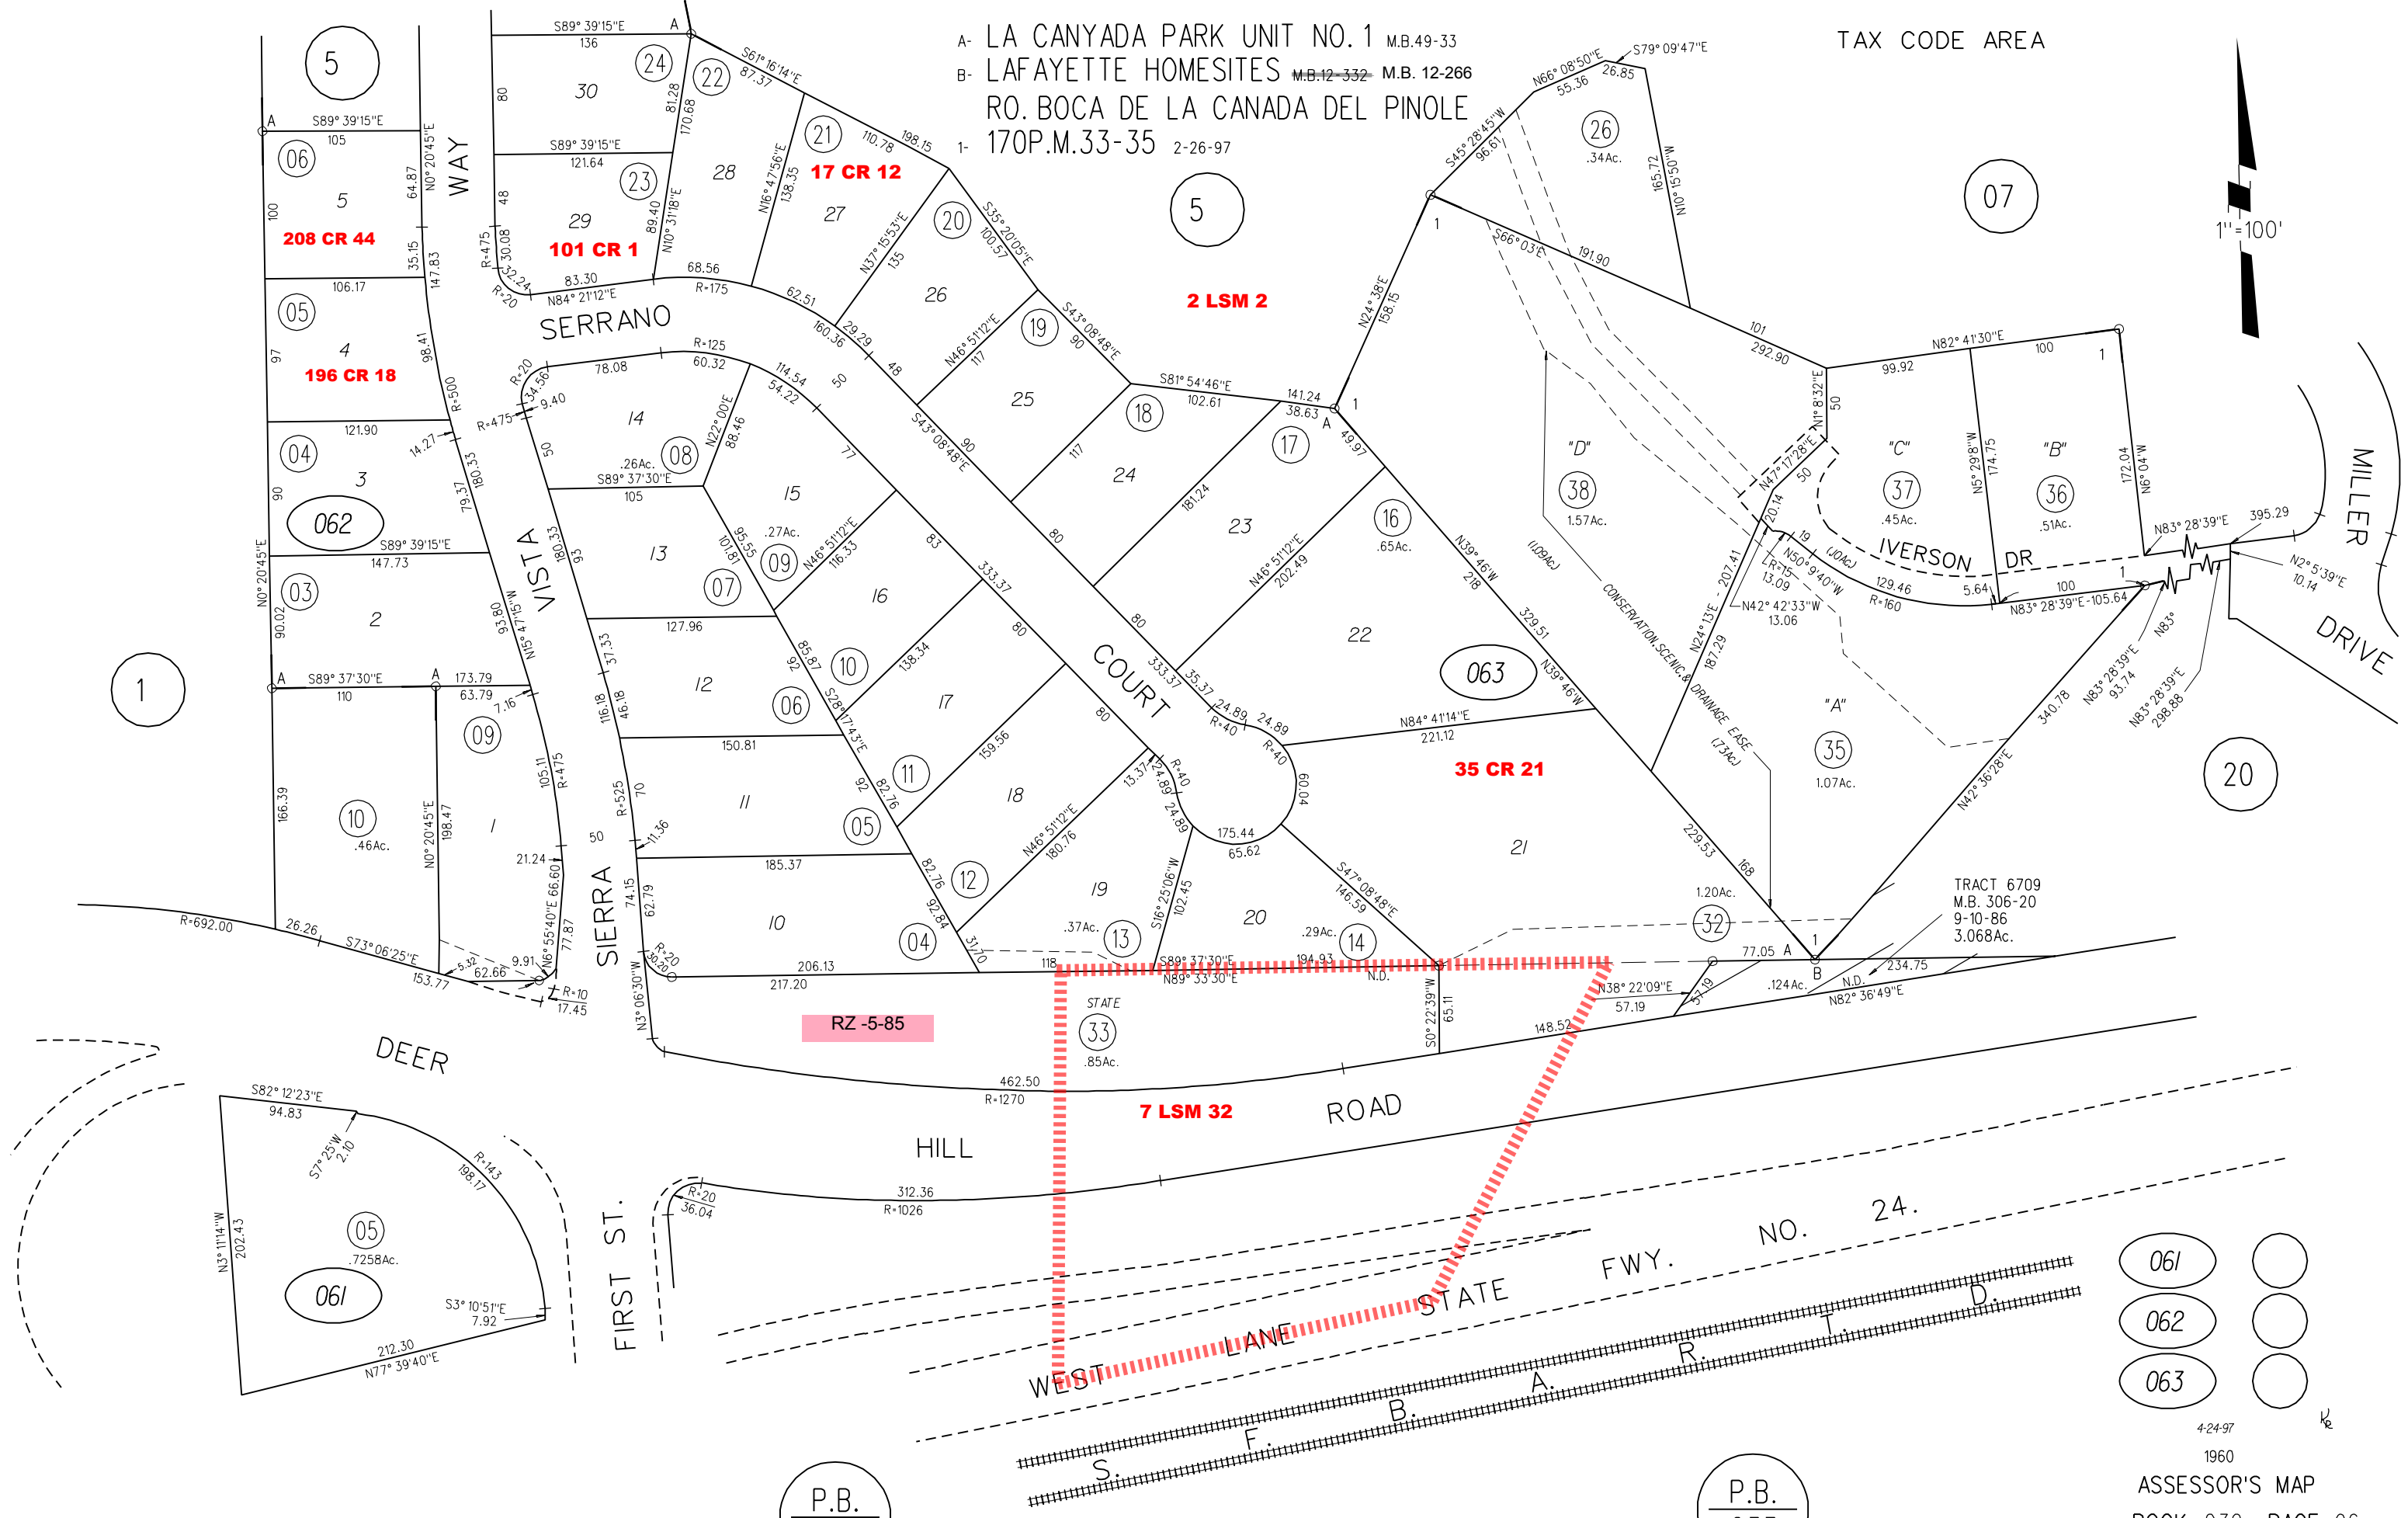

A- LA CANYADA PARK UNIT NO. 1 M.B.49-33  
 B- LAFAYETTE HOMESITES M.B.12-332- M.B. 12-266  
 RO. BOCA DE LA CANADA DEL PINOLE  
 1- 170P.M.33-35 2-26-97

TAX CODE AREA

1" = 100'

4-24-97  
1960

ASSESSOR'S MAP  
BOOK 232 PAGE 06

R.J.C. 59 CONTRA COSTA COUNTY, CALIF.

P.B.  
243

P.B.  
233