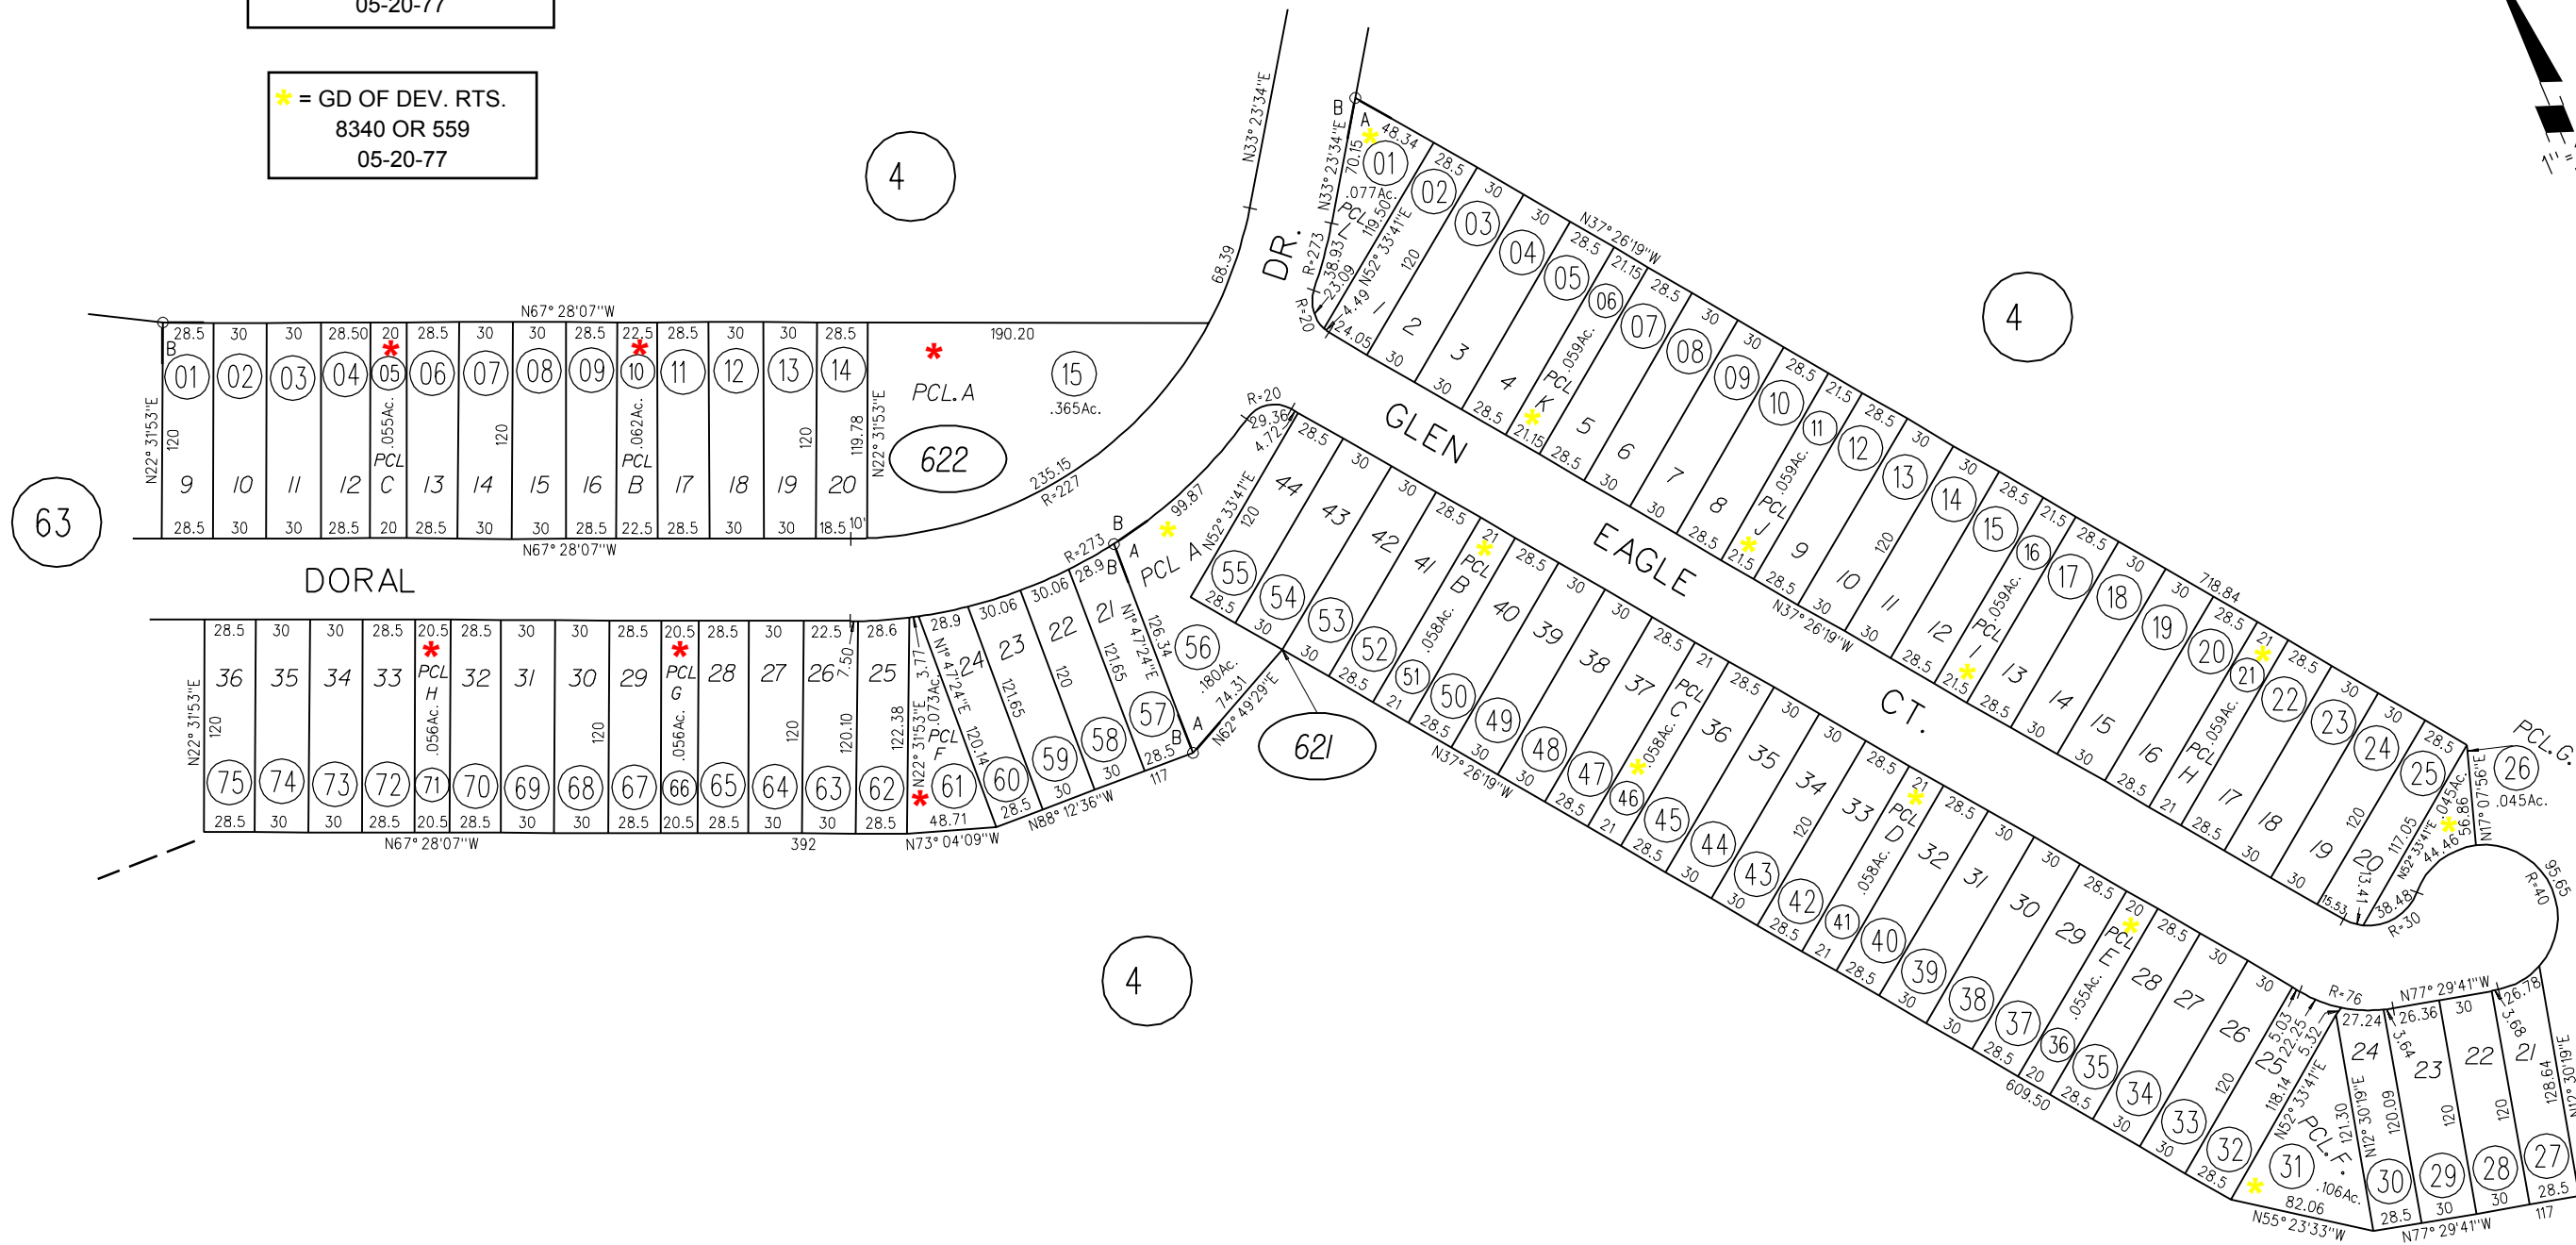

A-1977 ROLL TRACT 4797 MB 189-6
B-1977 ROLL TRACT 4796 MB 189-1

* = GD OF DEV. RTS.
8340 OR 556
05-20-77

* = GD OF DEV. RTS.
8340 OR 559
05-20-77

63

4

4

4

621

622