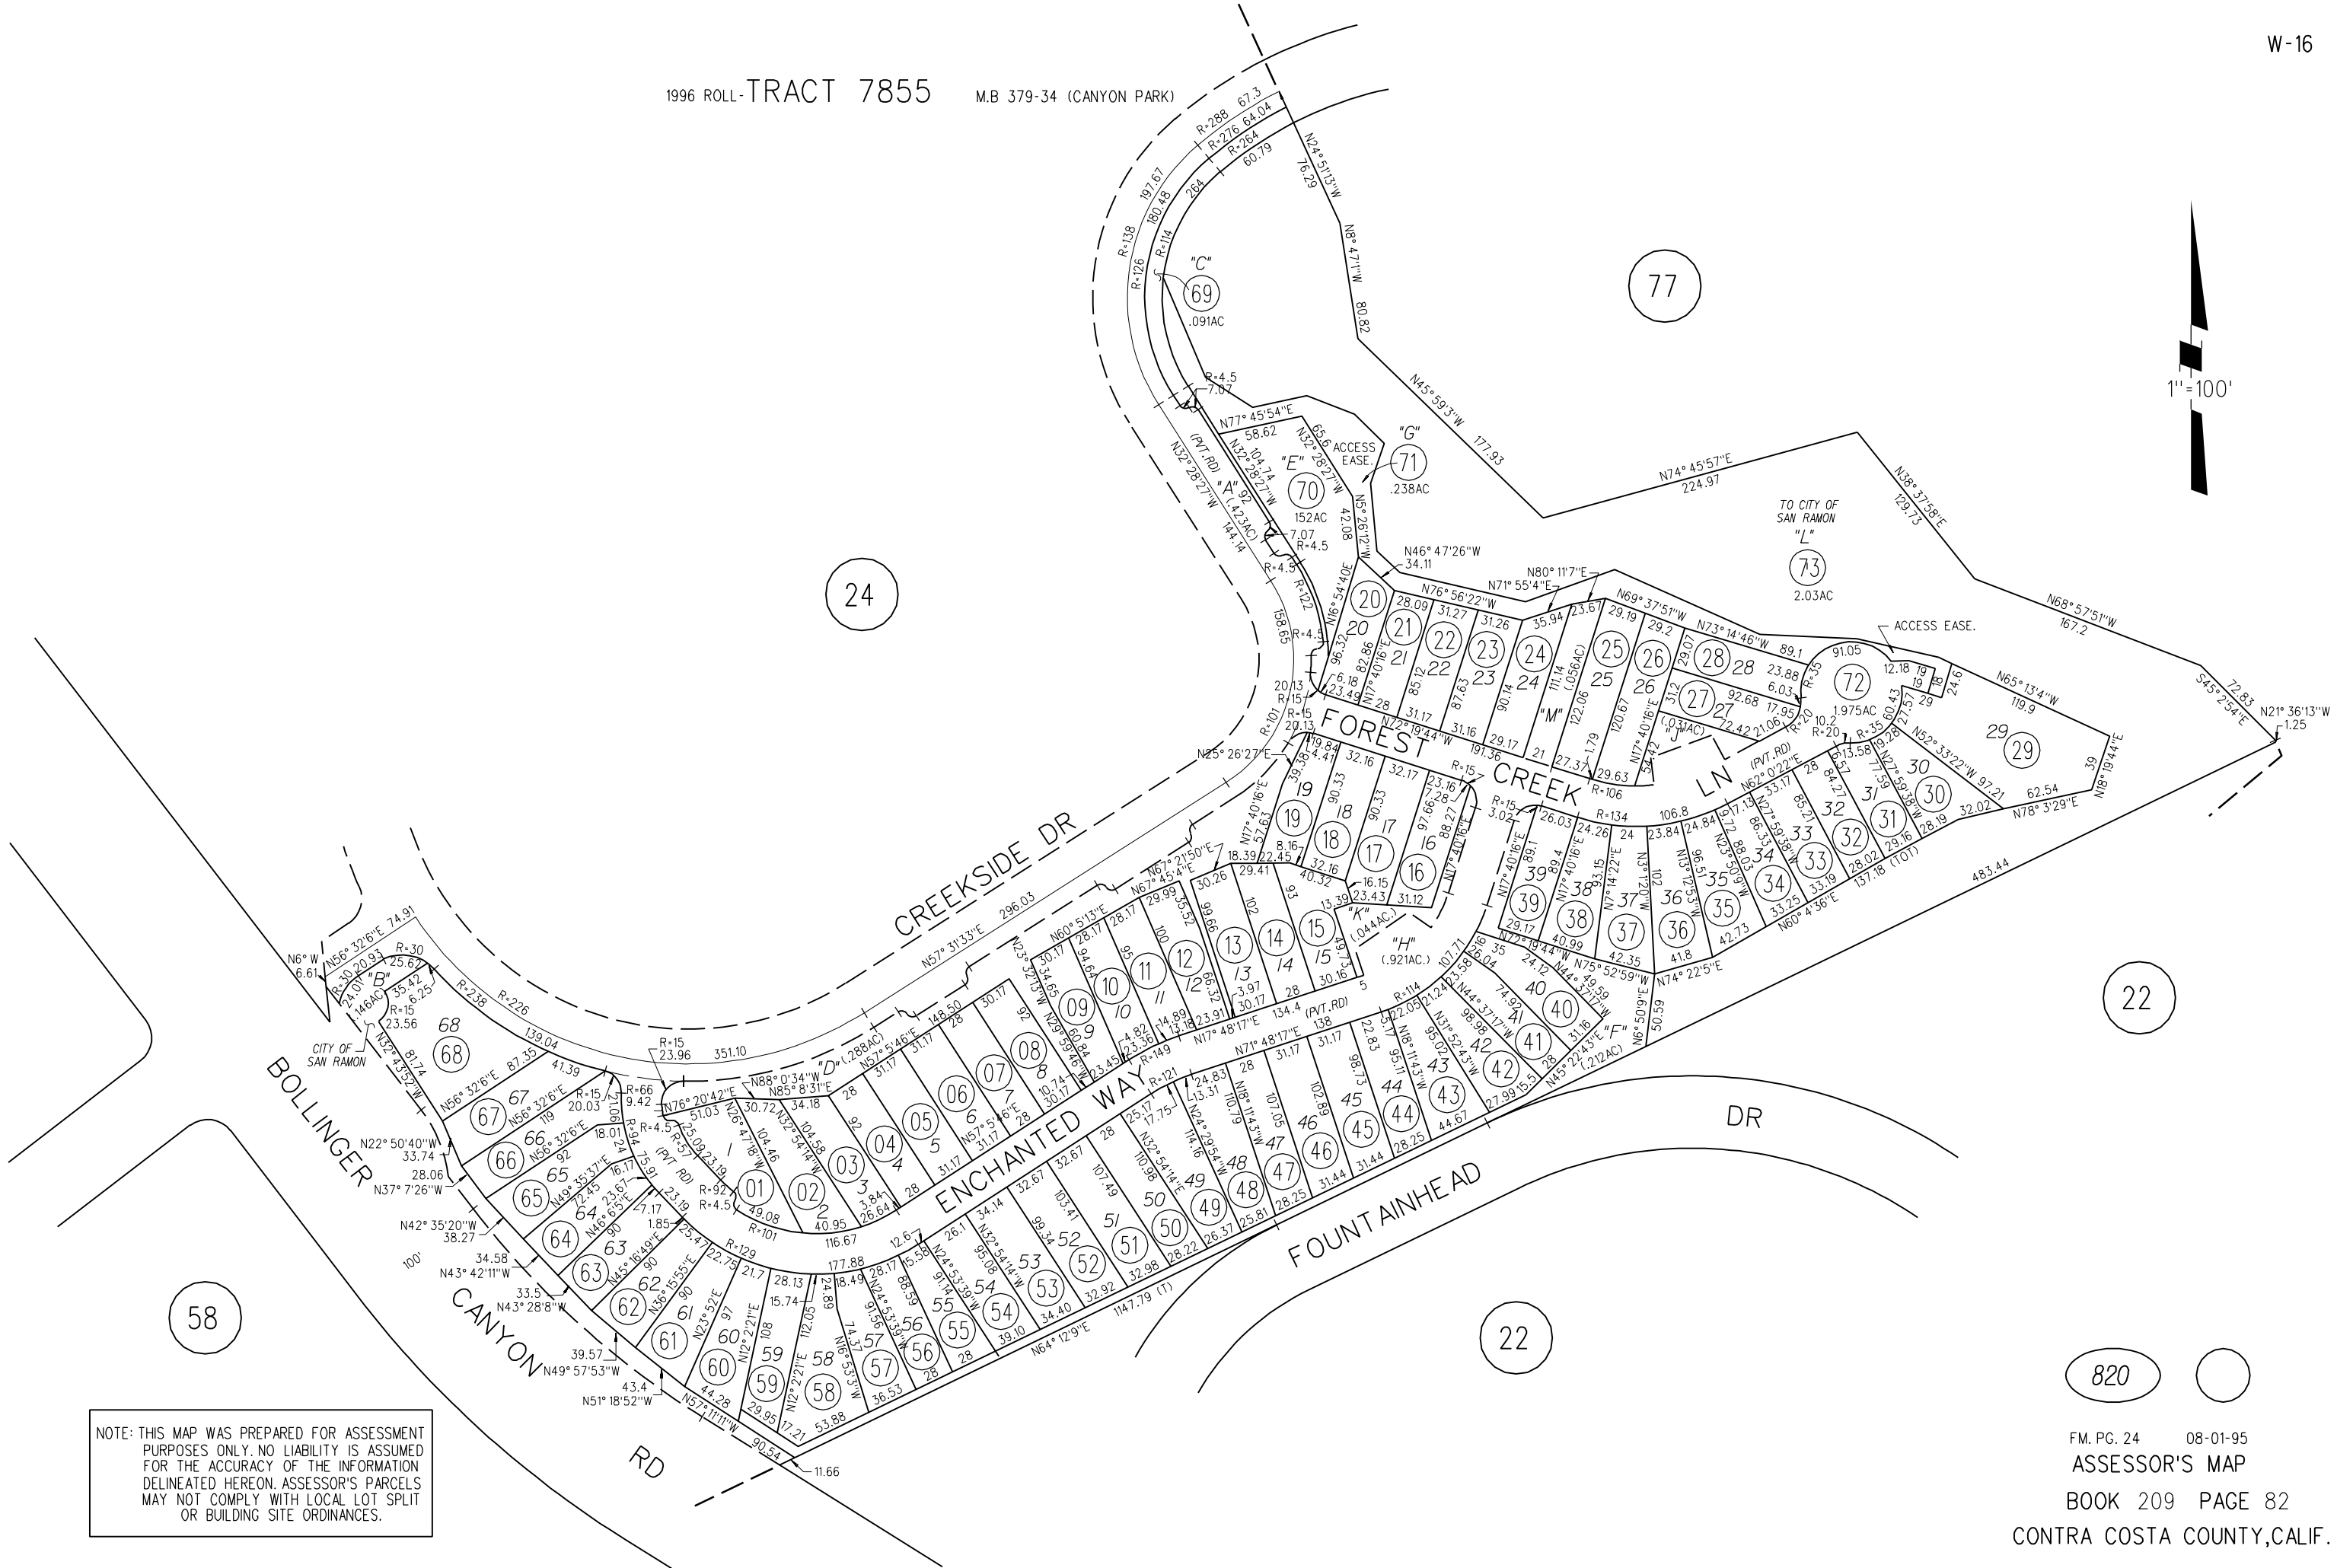

1996 ROLL-TRACT 7855 M.B 379-34 (CANYON PARK)

820