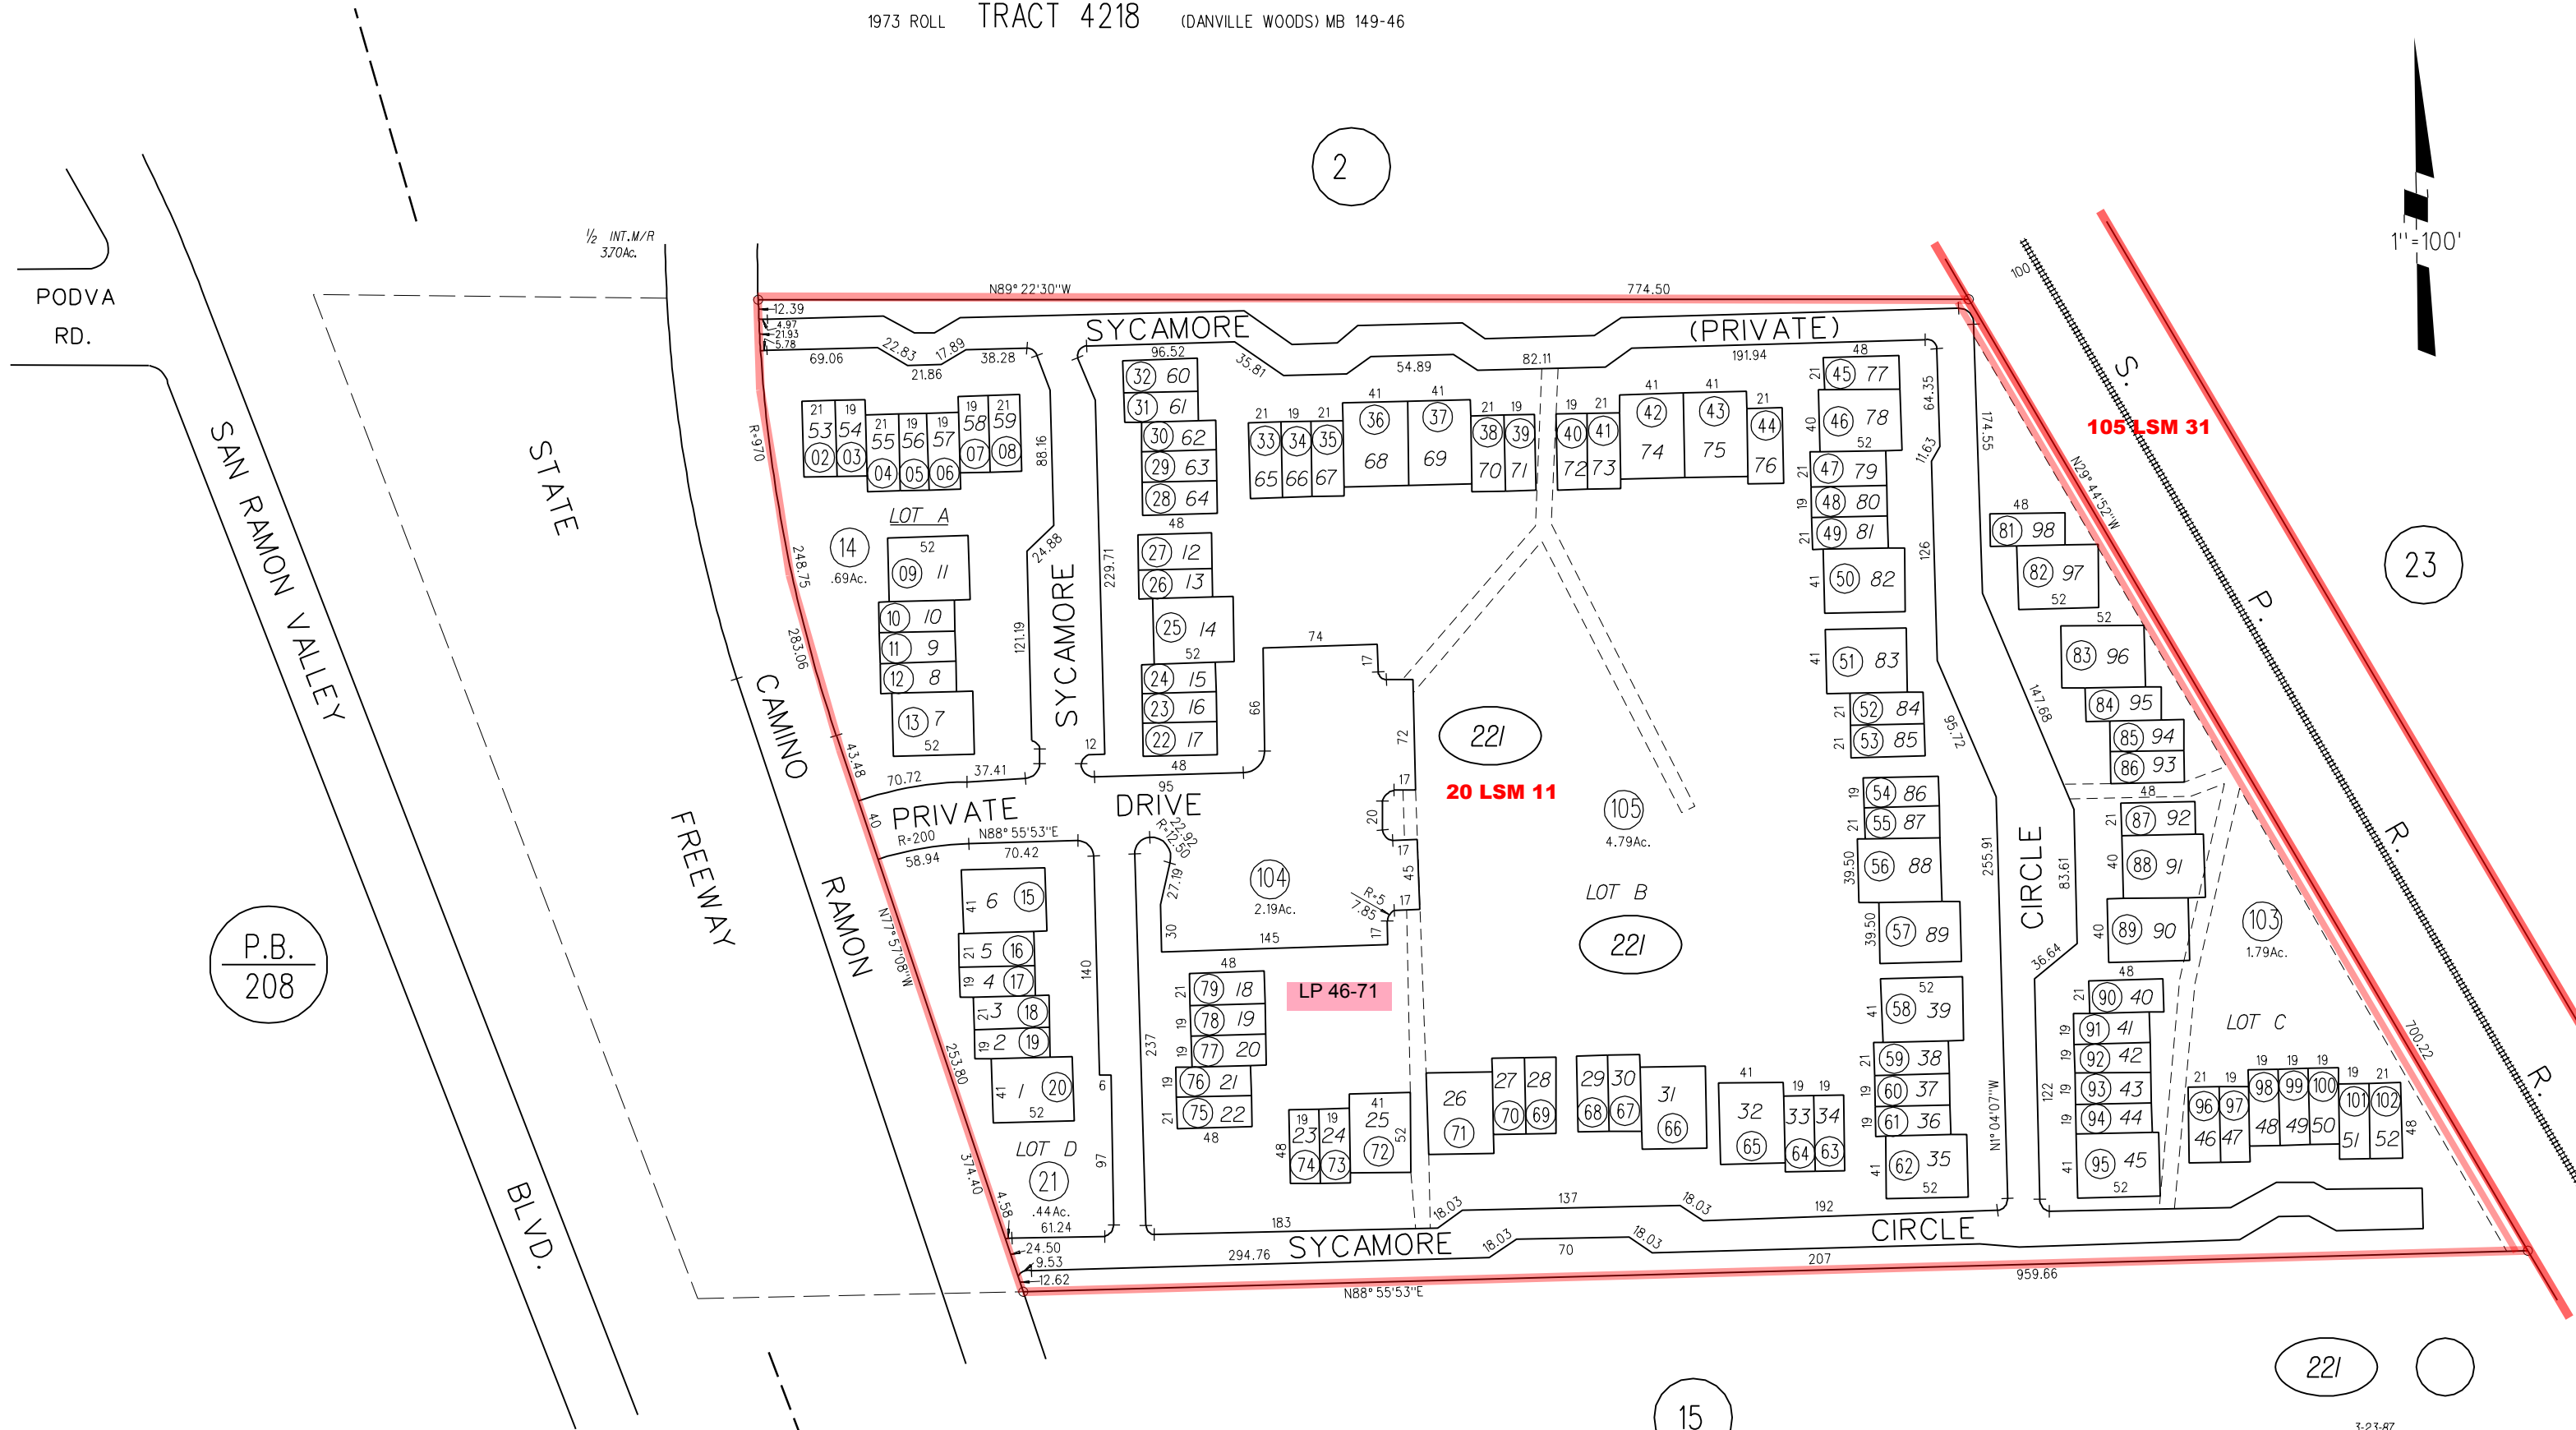

RANCHO SAN RAMON (OSAGE FARM)
1973 ROLL TRACT 4218 (DANVILLE WOODS) MB 149-46

P.B.
208

221

15