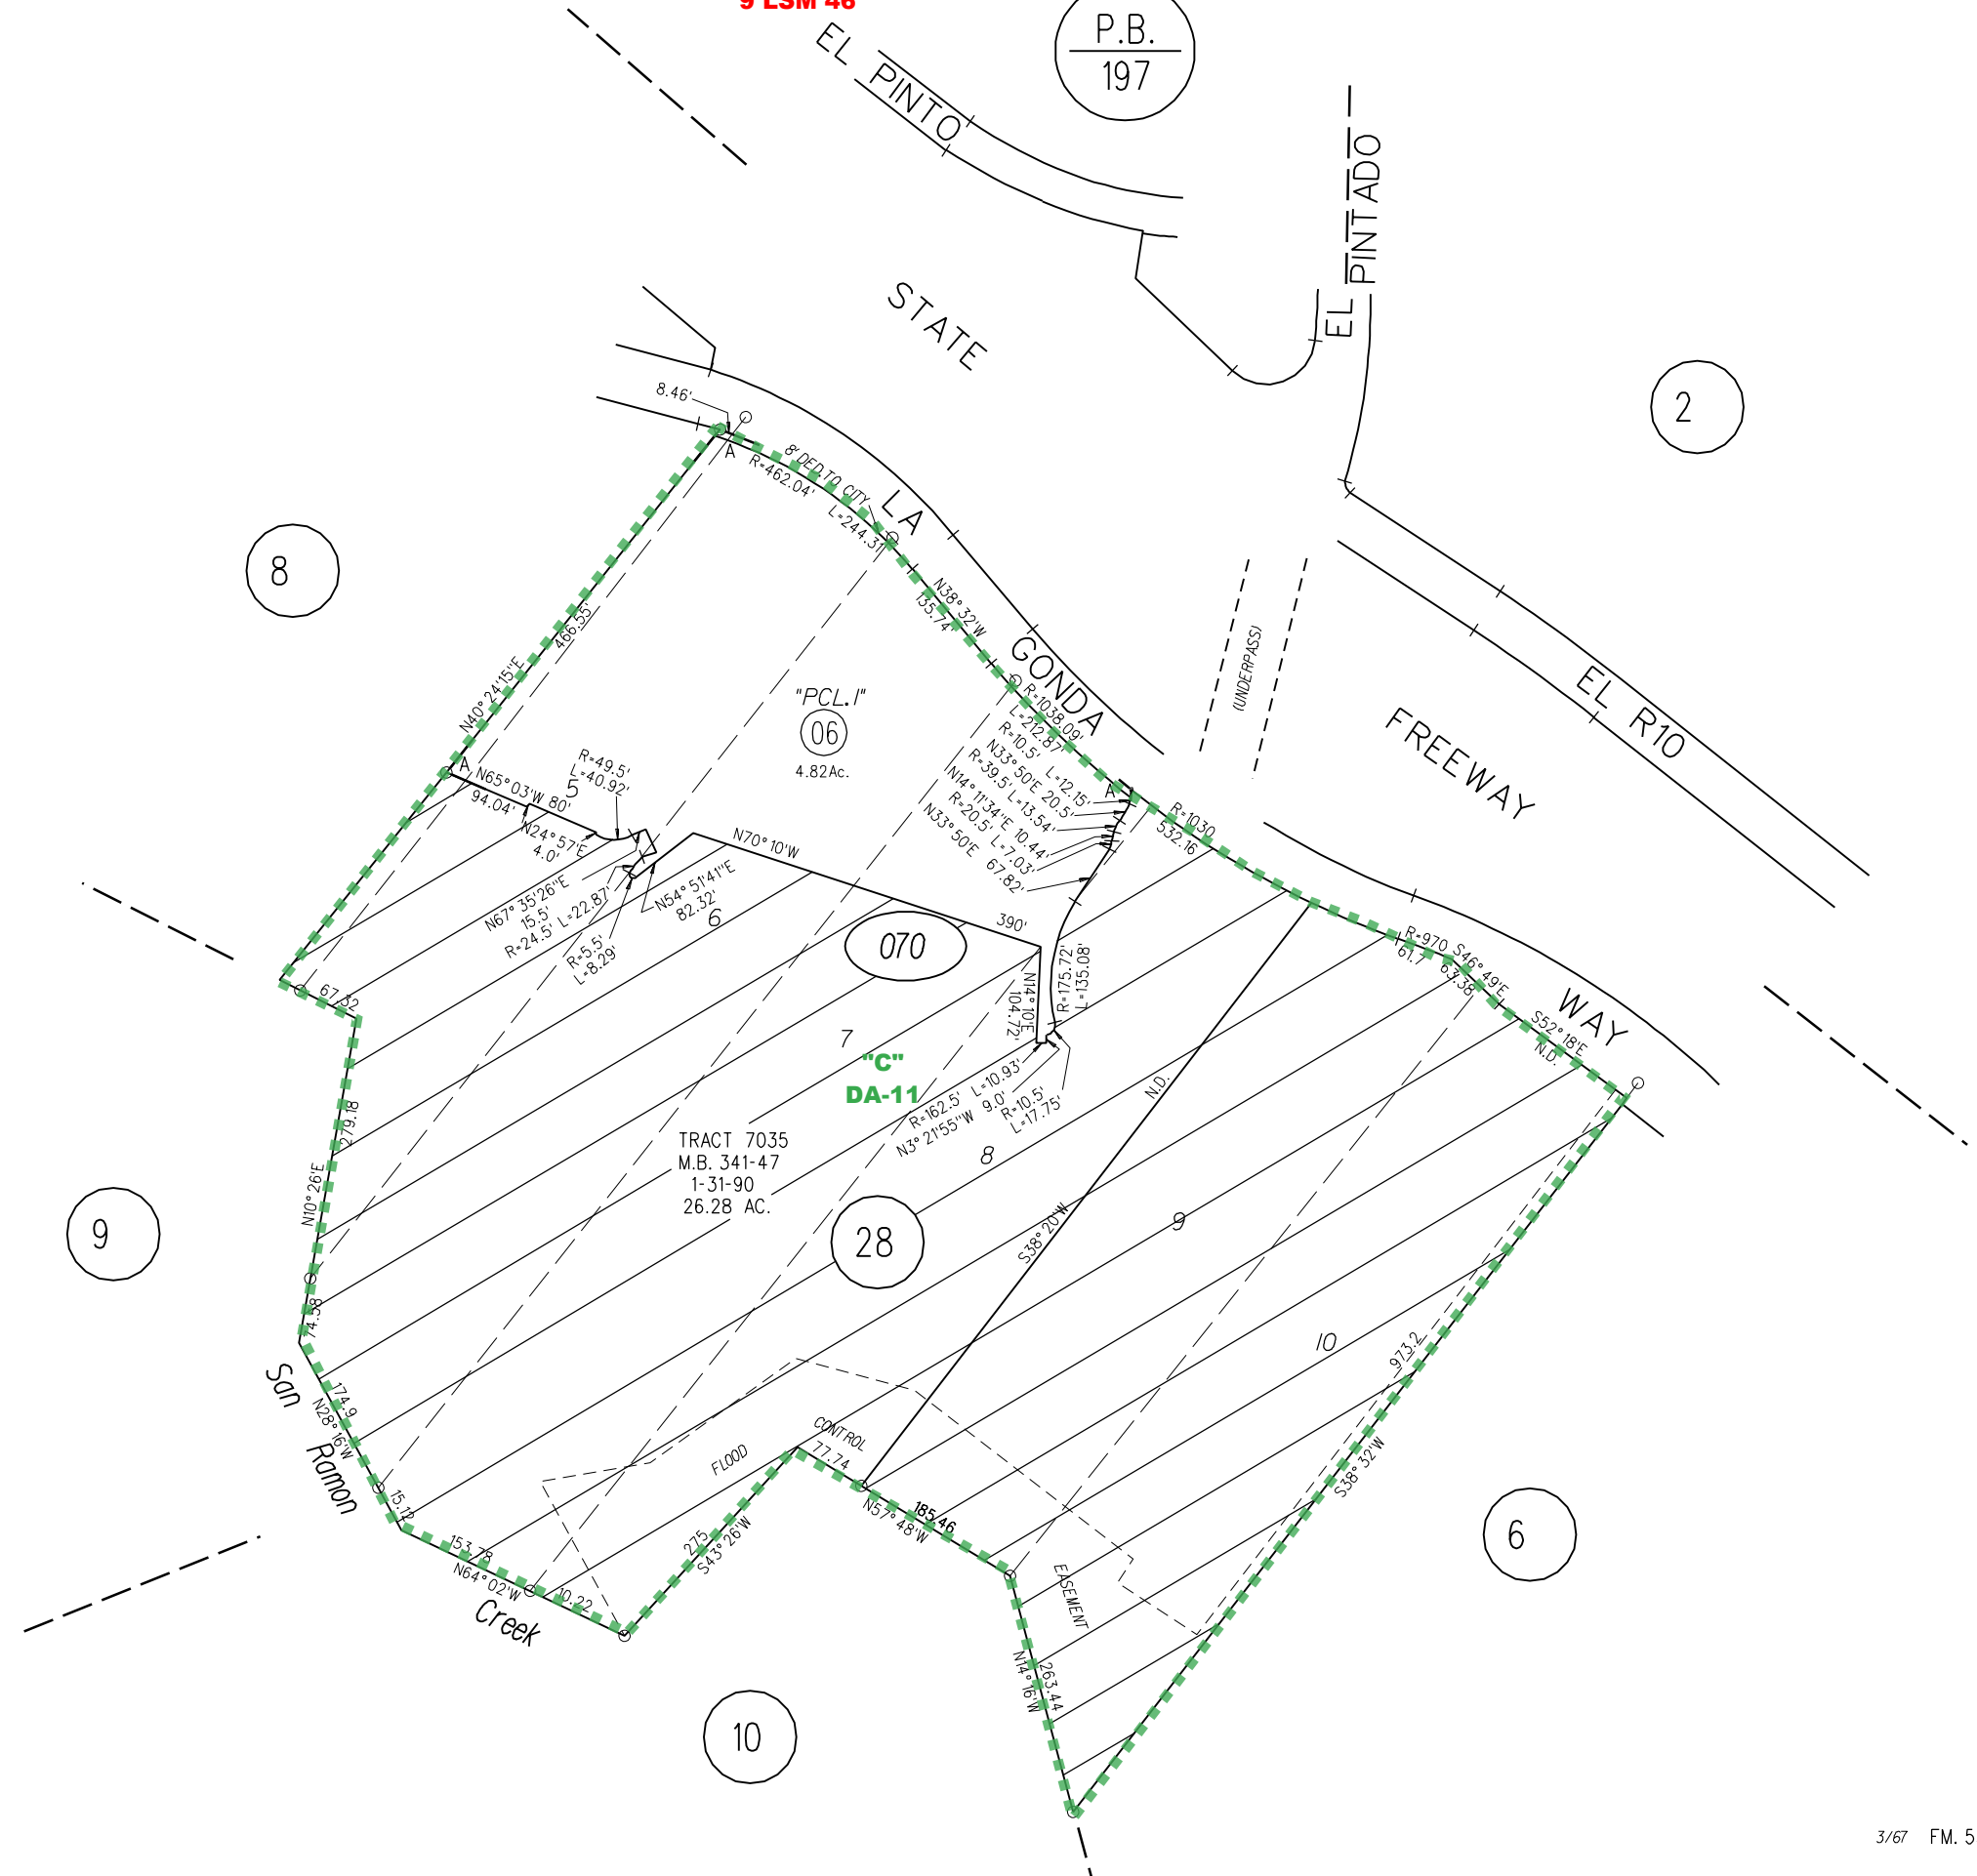

RANCHO EL R10 M.B. 2-48
 A-1990 ROLL- POR TRACT 7035 (WESTBRIAR KNOLLS) MB 341-47
9 LSM 46

P.B.
197

070