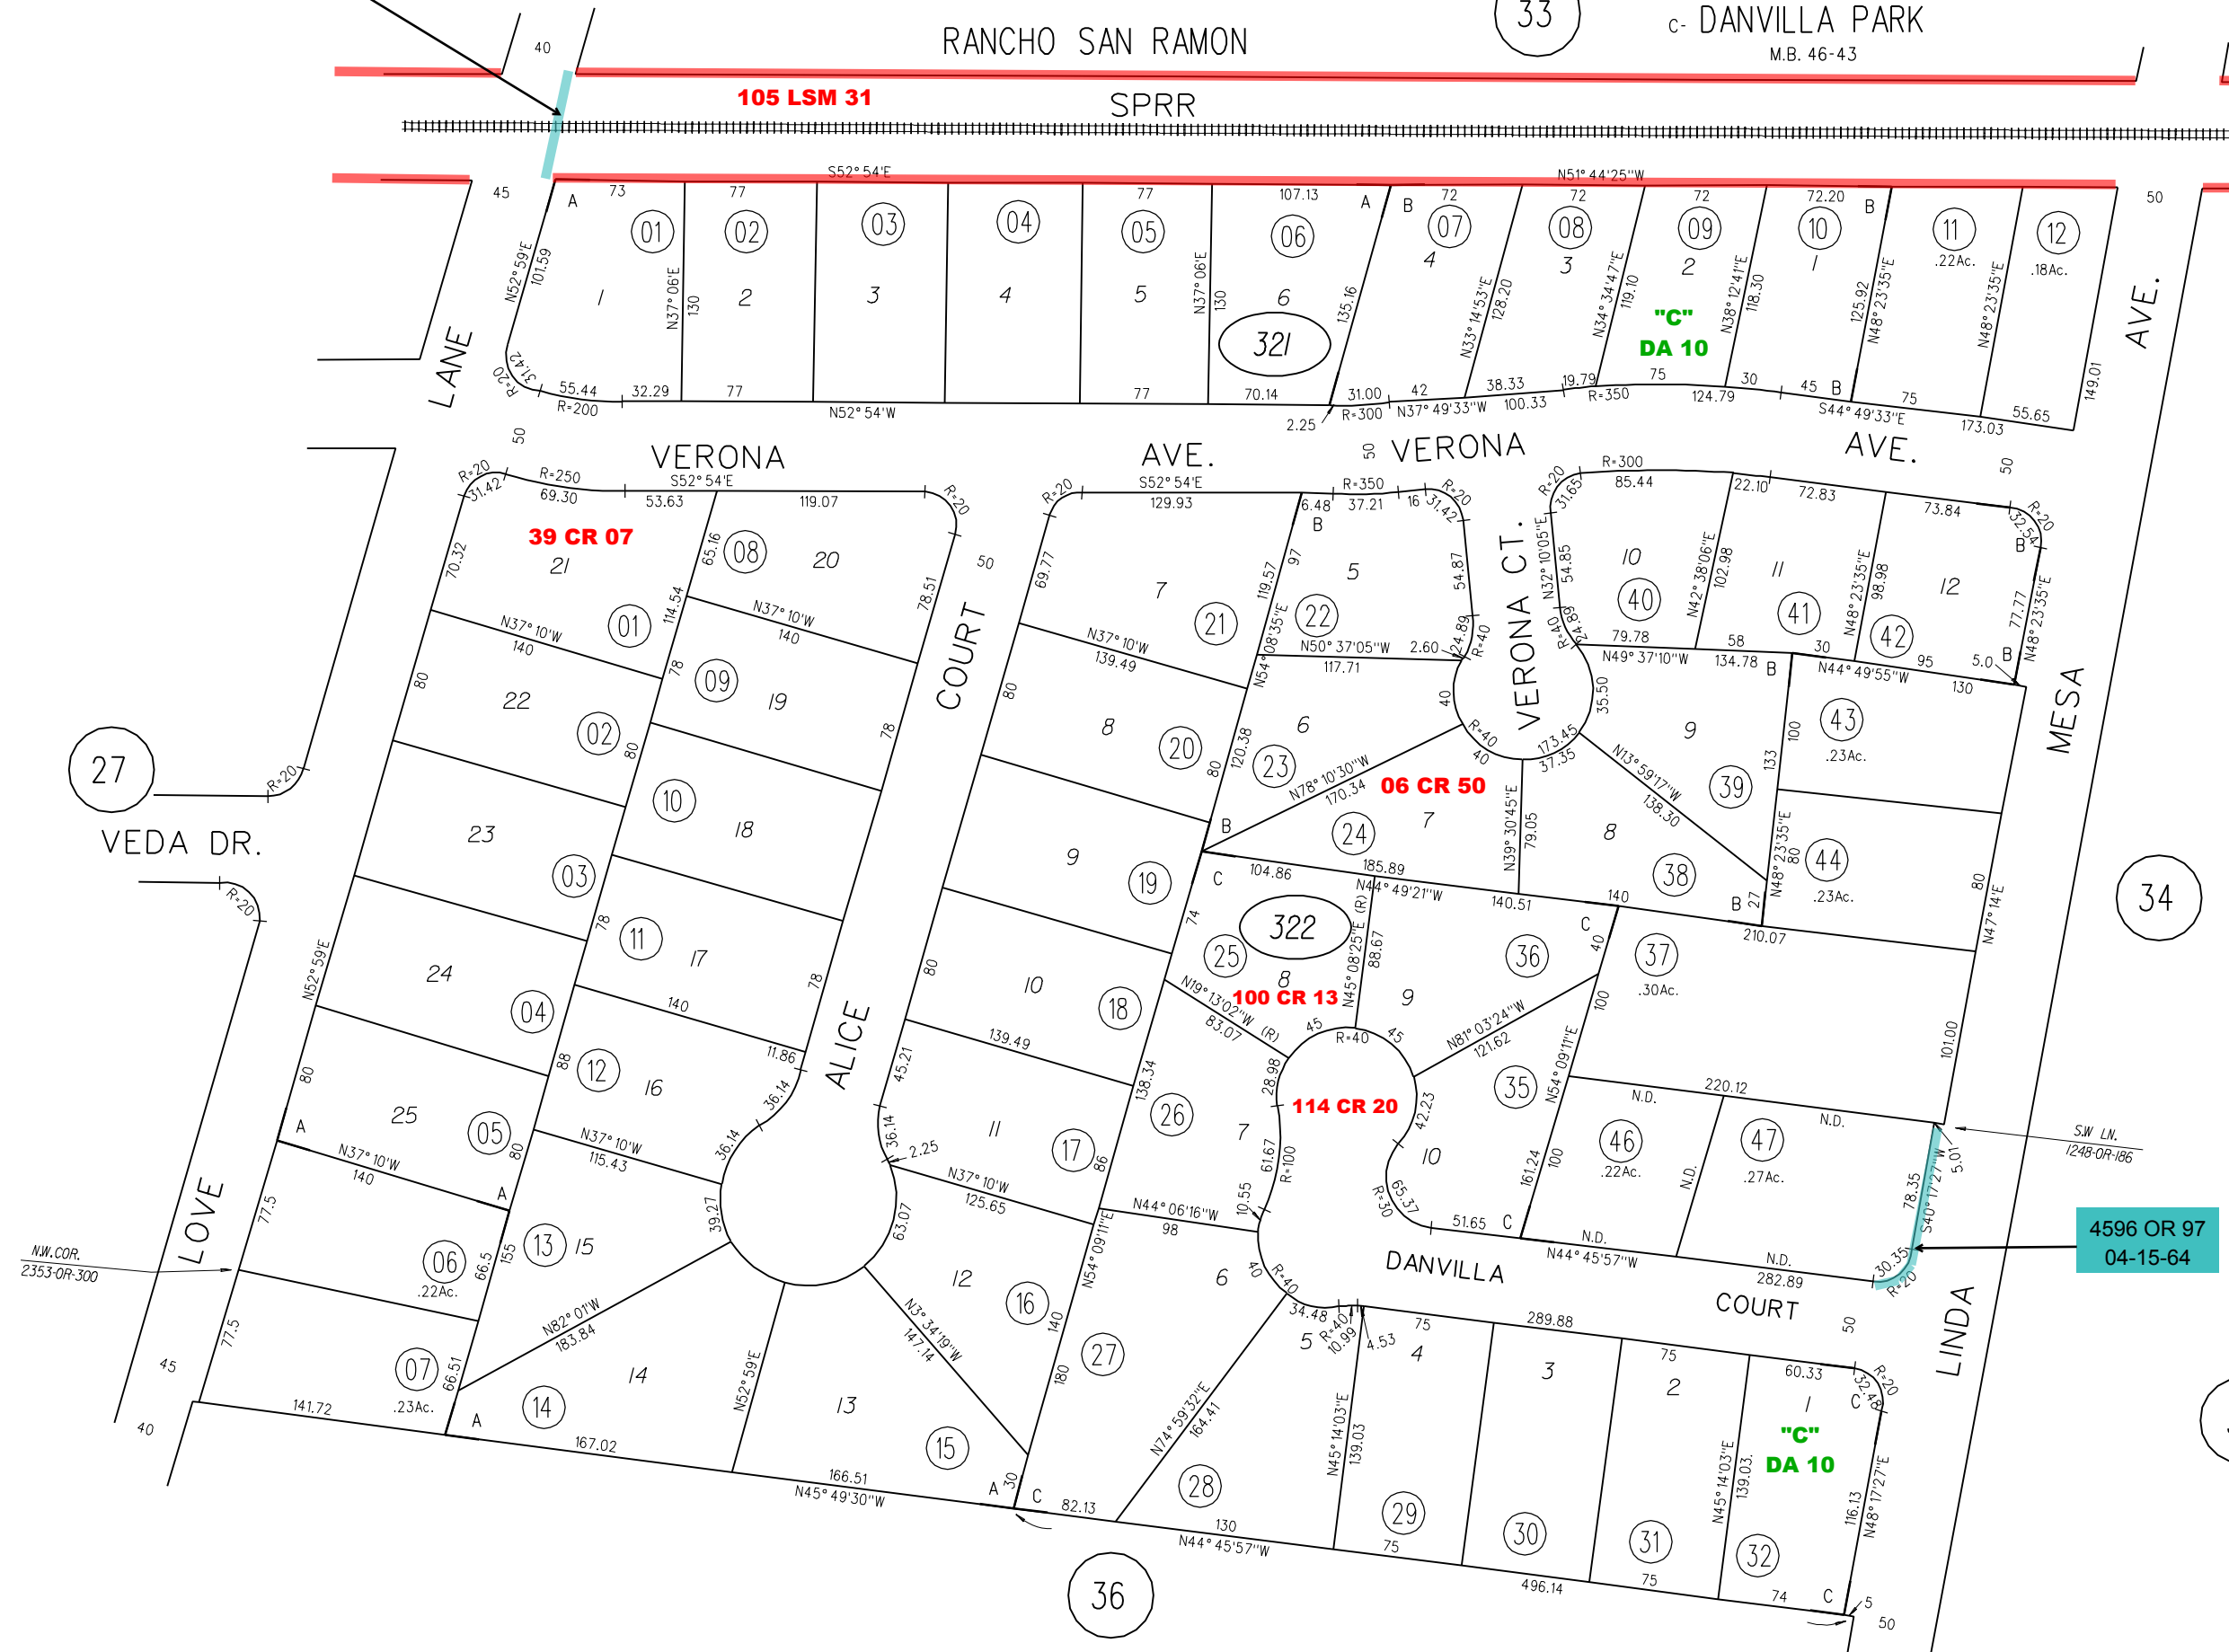

5558 OR 431
02-13-68

A- HILLVIEW GARDENS
M.B. 36-19
RANCHO SAN RAMON

B- DANVILLA
M.B. 43-8
C- DANVILLA PARK
M.B. 46-43

33

105 LSM 31
SPRR

31

54-16 BL 58
ASSESSOR'S MAP

BOOK 199 PAGE 32

CONTRA COSTA COUNTY, CALIF.