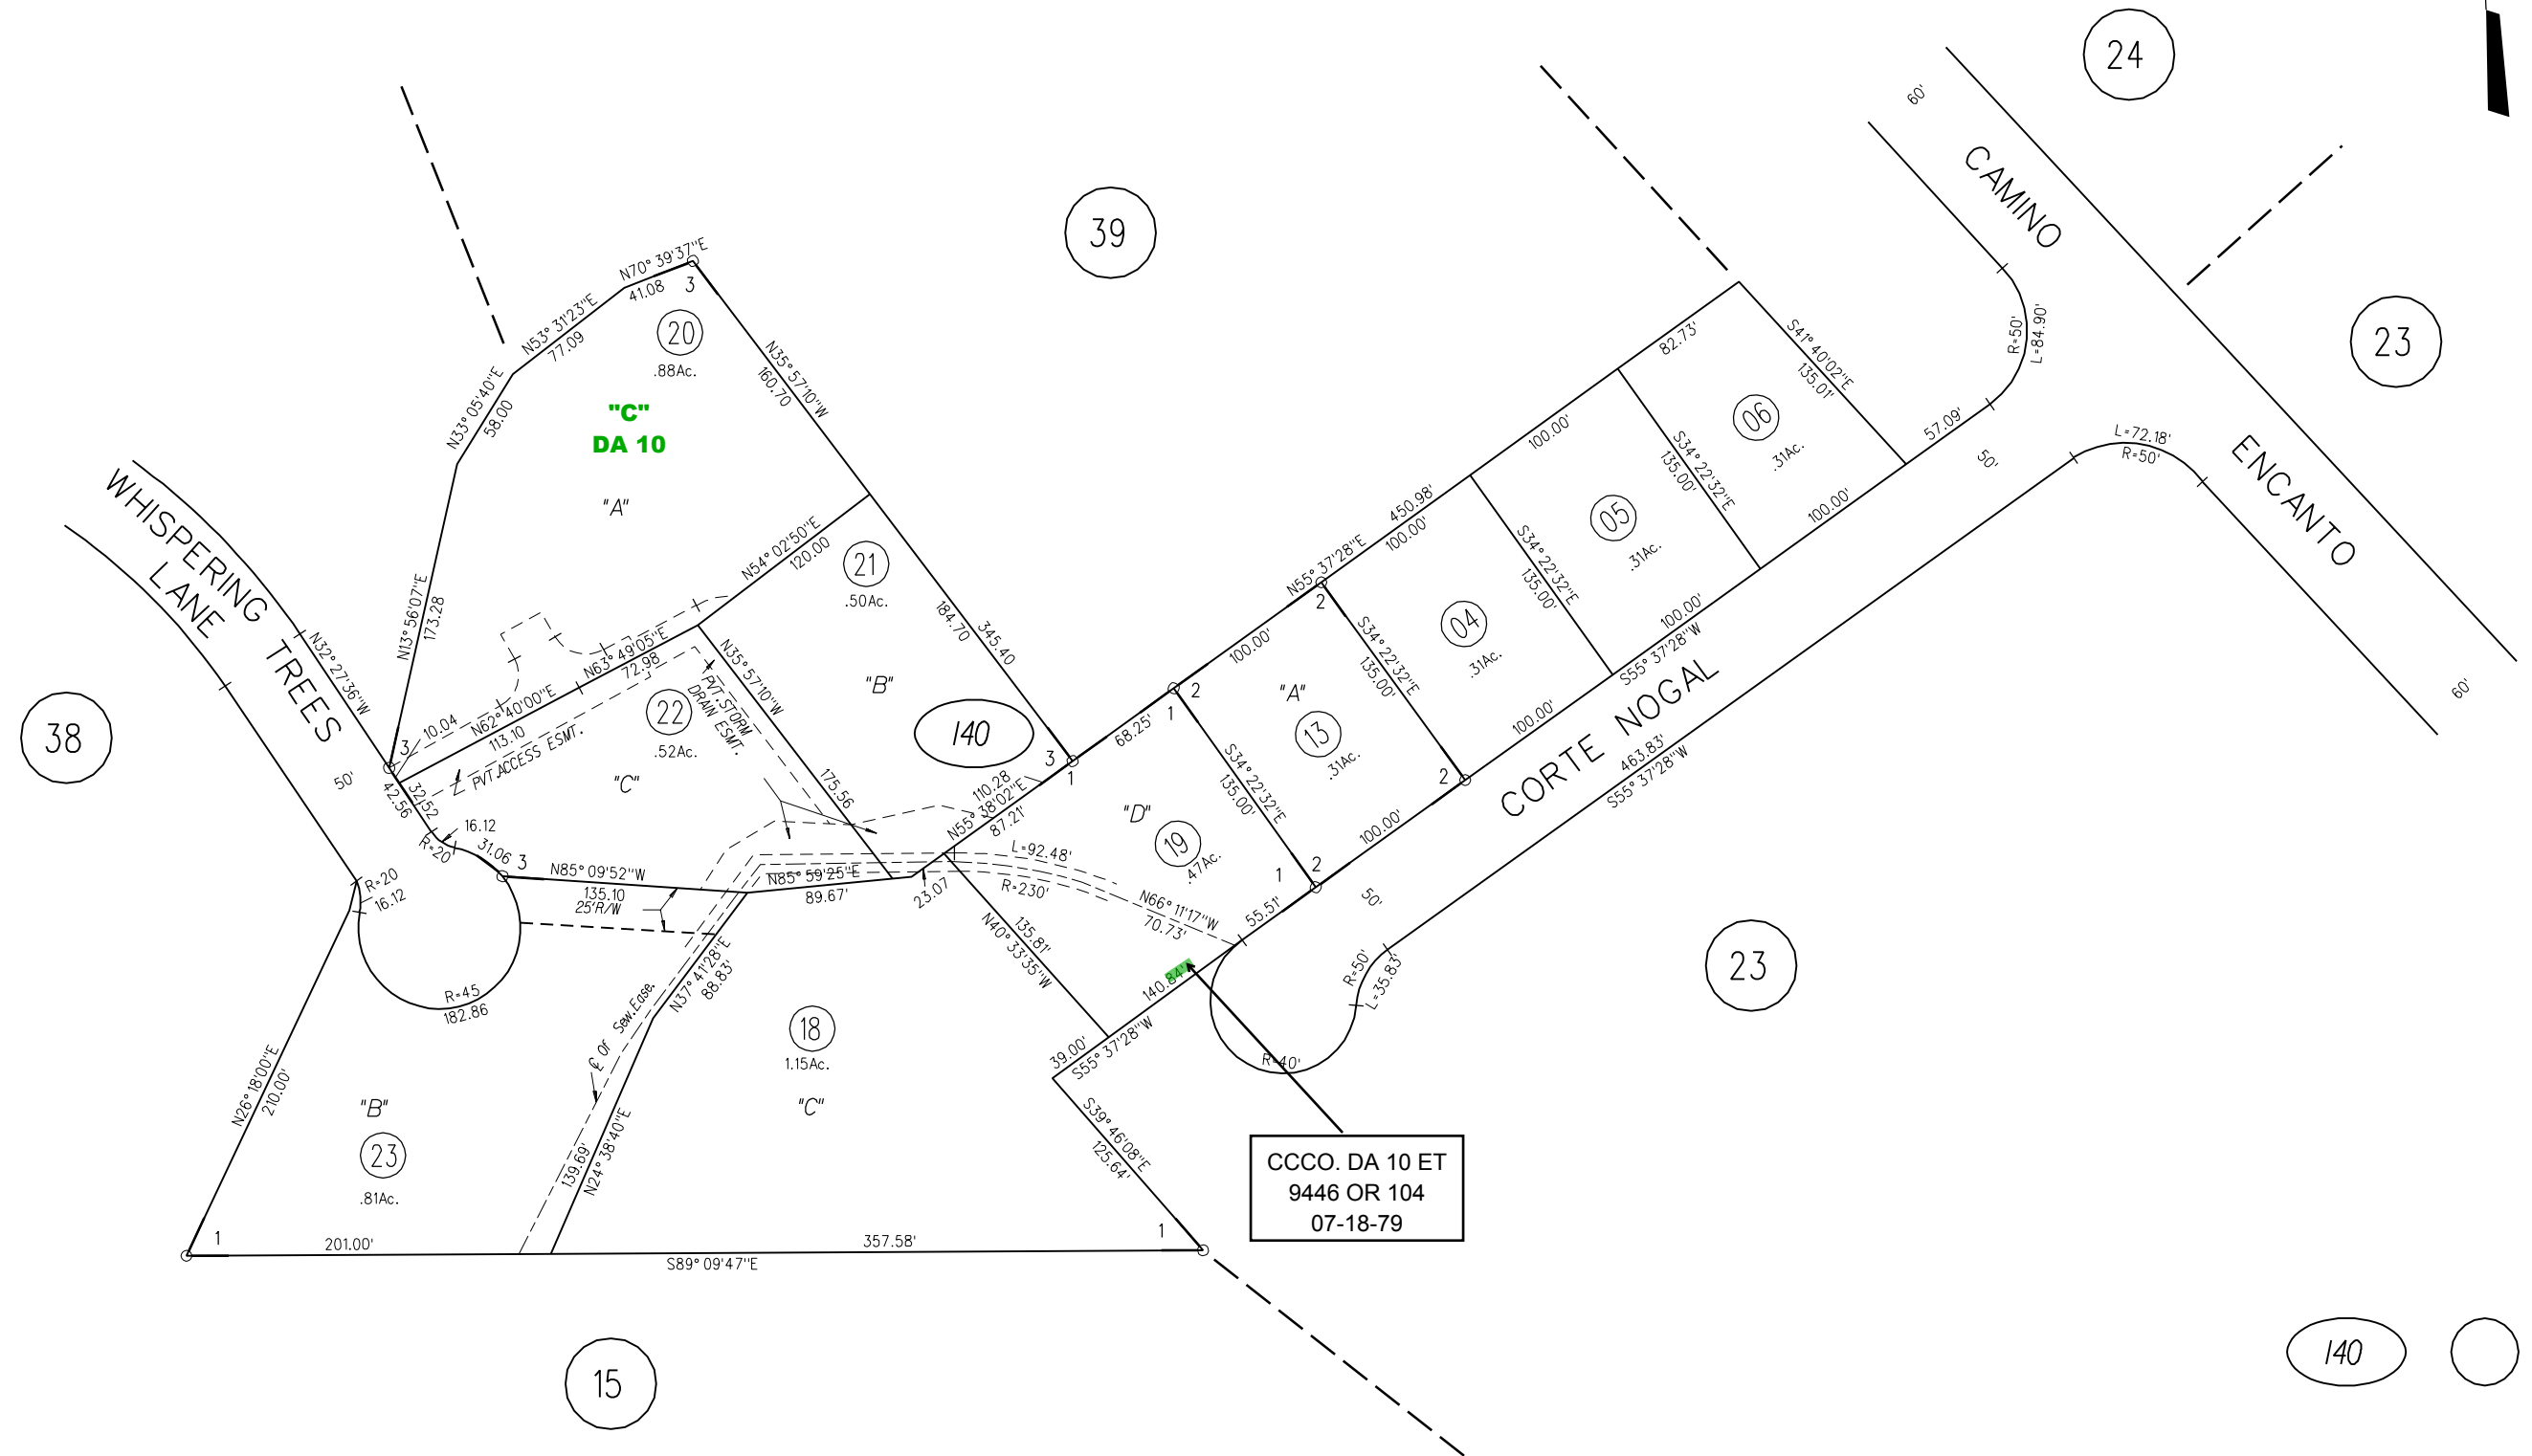

RANCHO SAN RAMON

1-12 P.M.31 4-29-70

2-40 L.S.M. 35 -3/9/66

3-143 P.M.50 12-6-89

CCCO. DA 10 ET
9446 OR 104
07-18-79