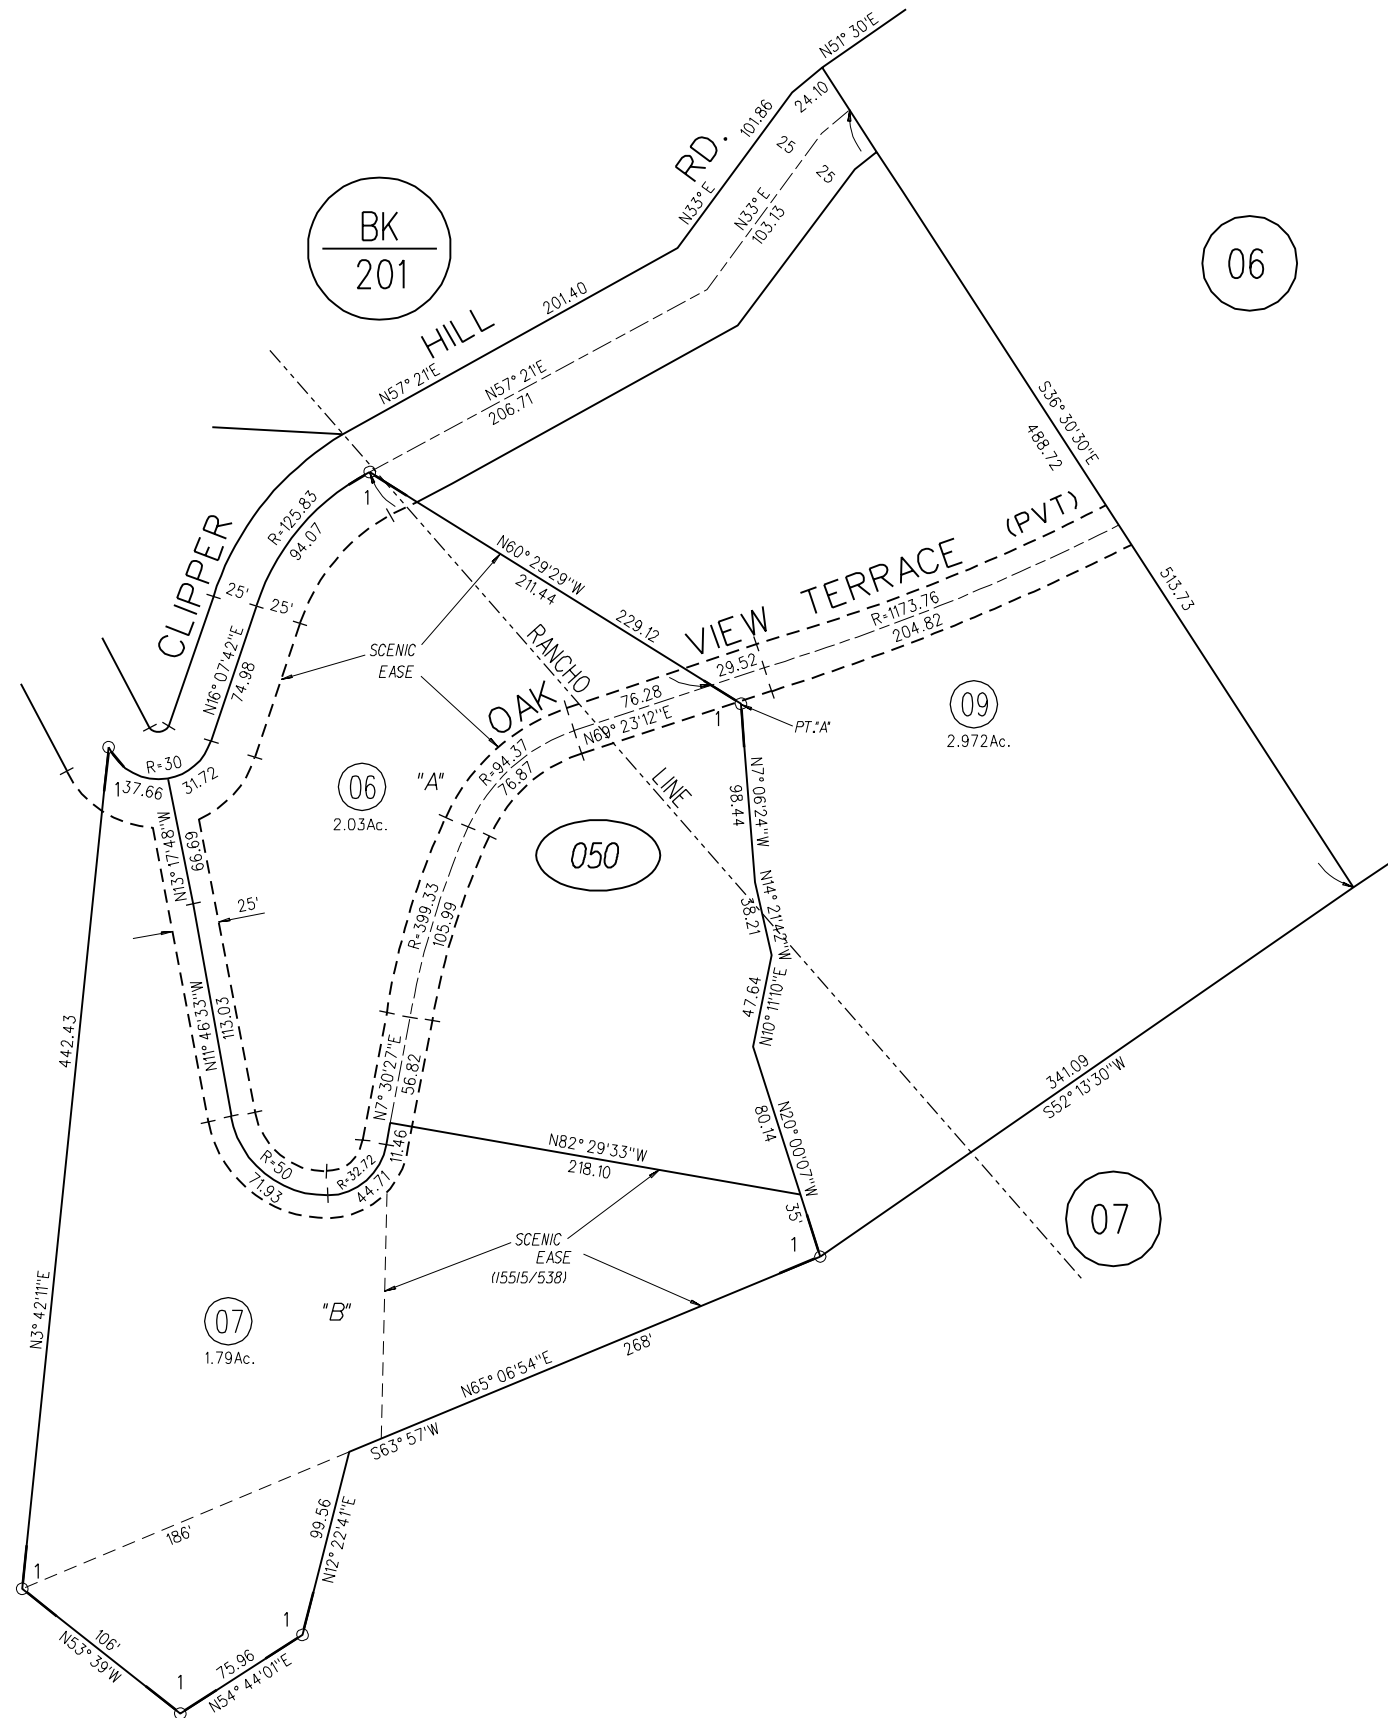

POR. SEC. 30 T1S R1W M. D. B. & M.
 RANCHO SAN RAMON
 1 - 143 PM 46 12-4-89

050