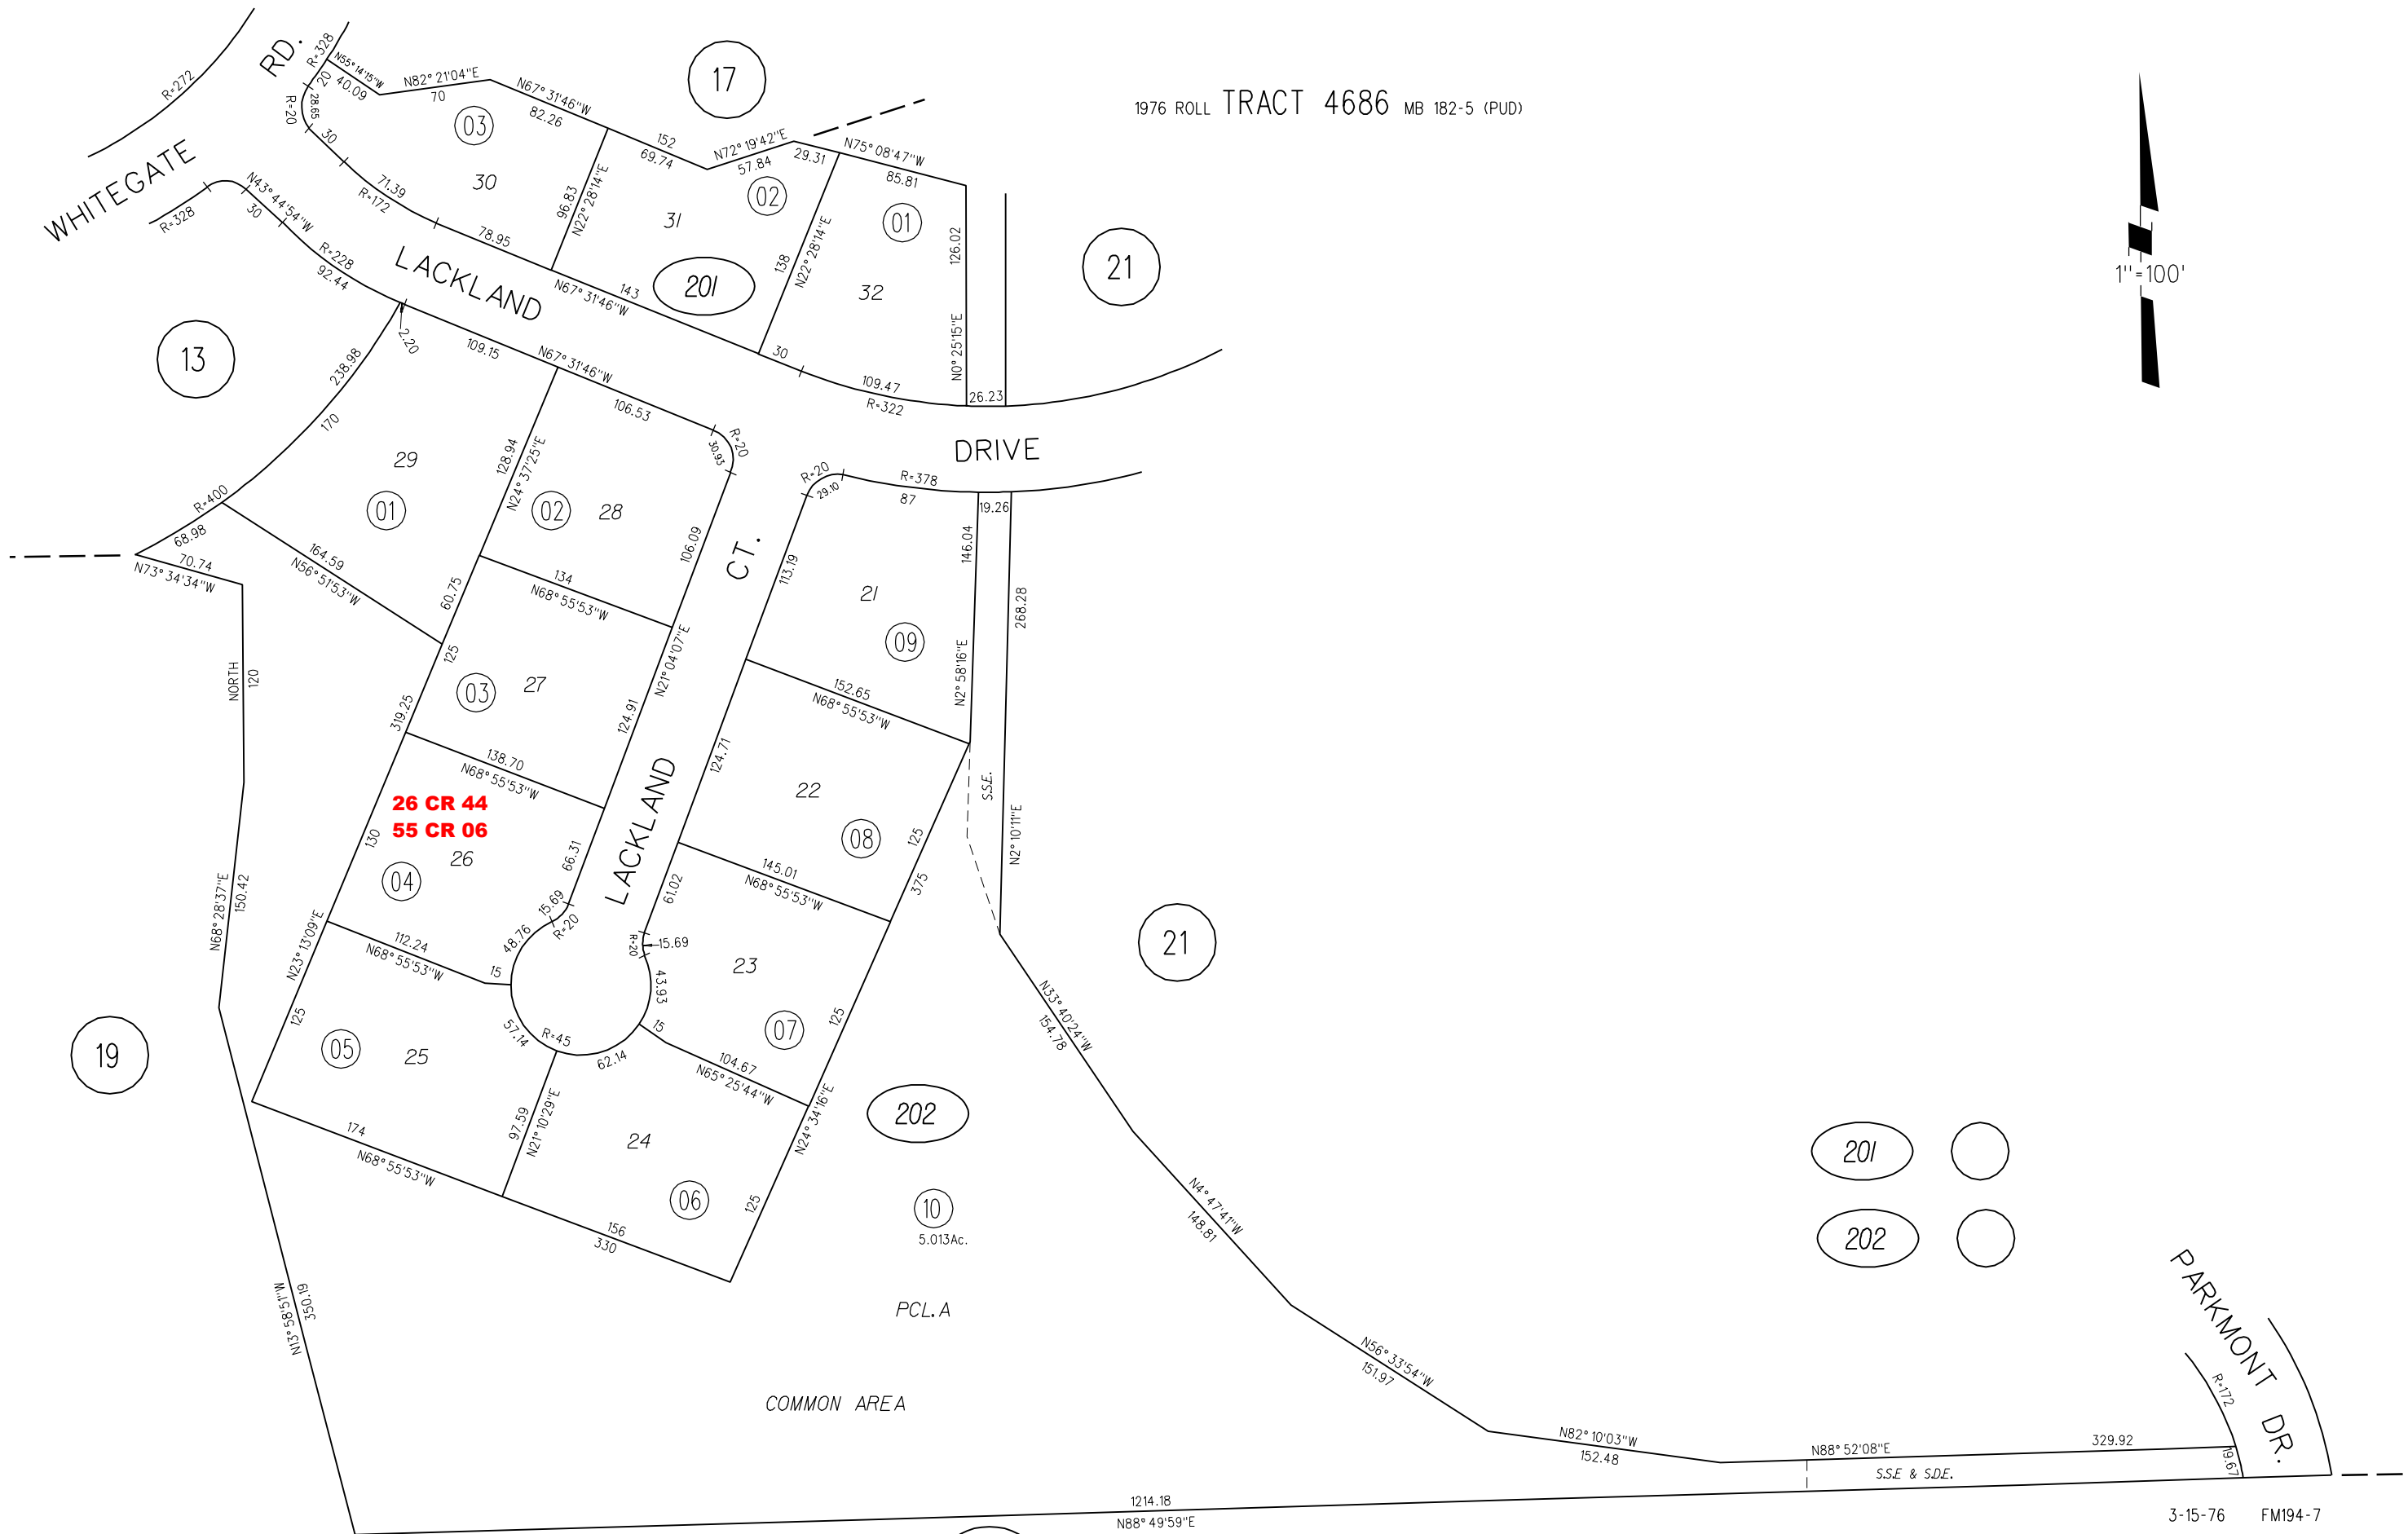

1976 ROLL TRACT 4686 MB 182-5 (PUD)

26 CR 44
55 CR 06

PB
195

201
202