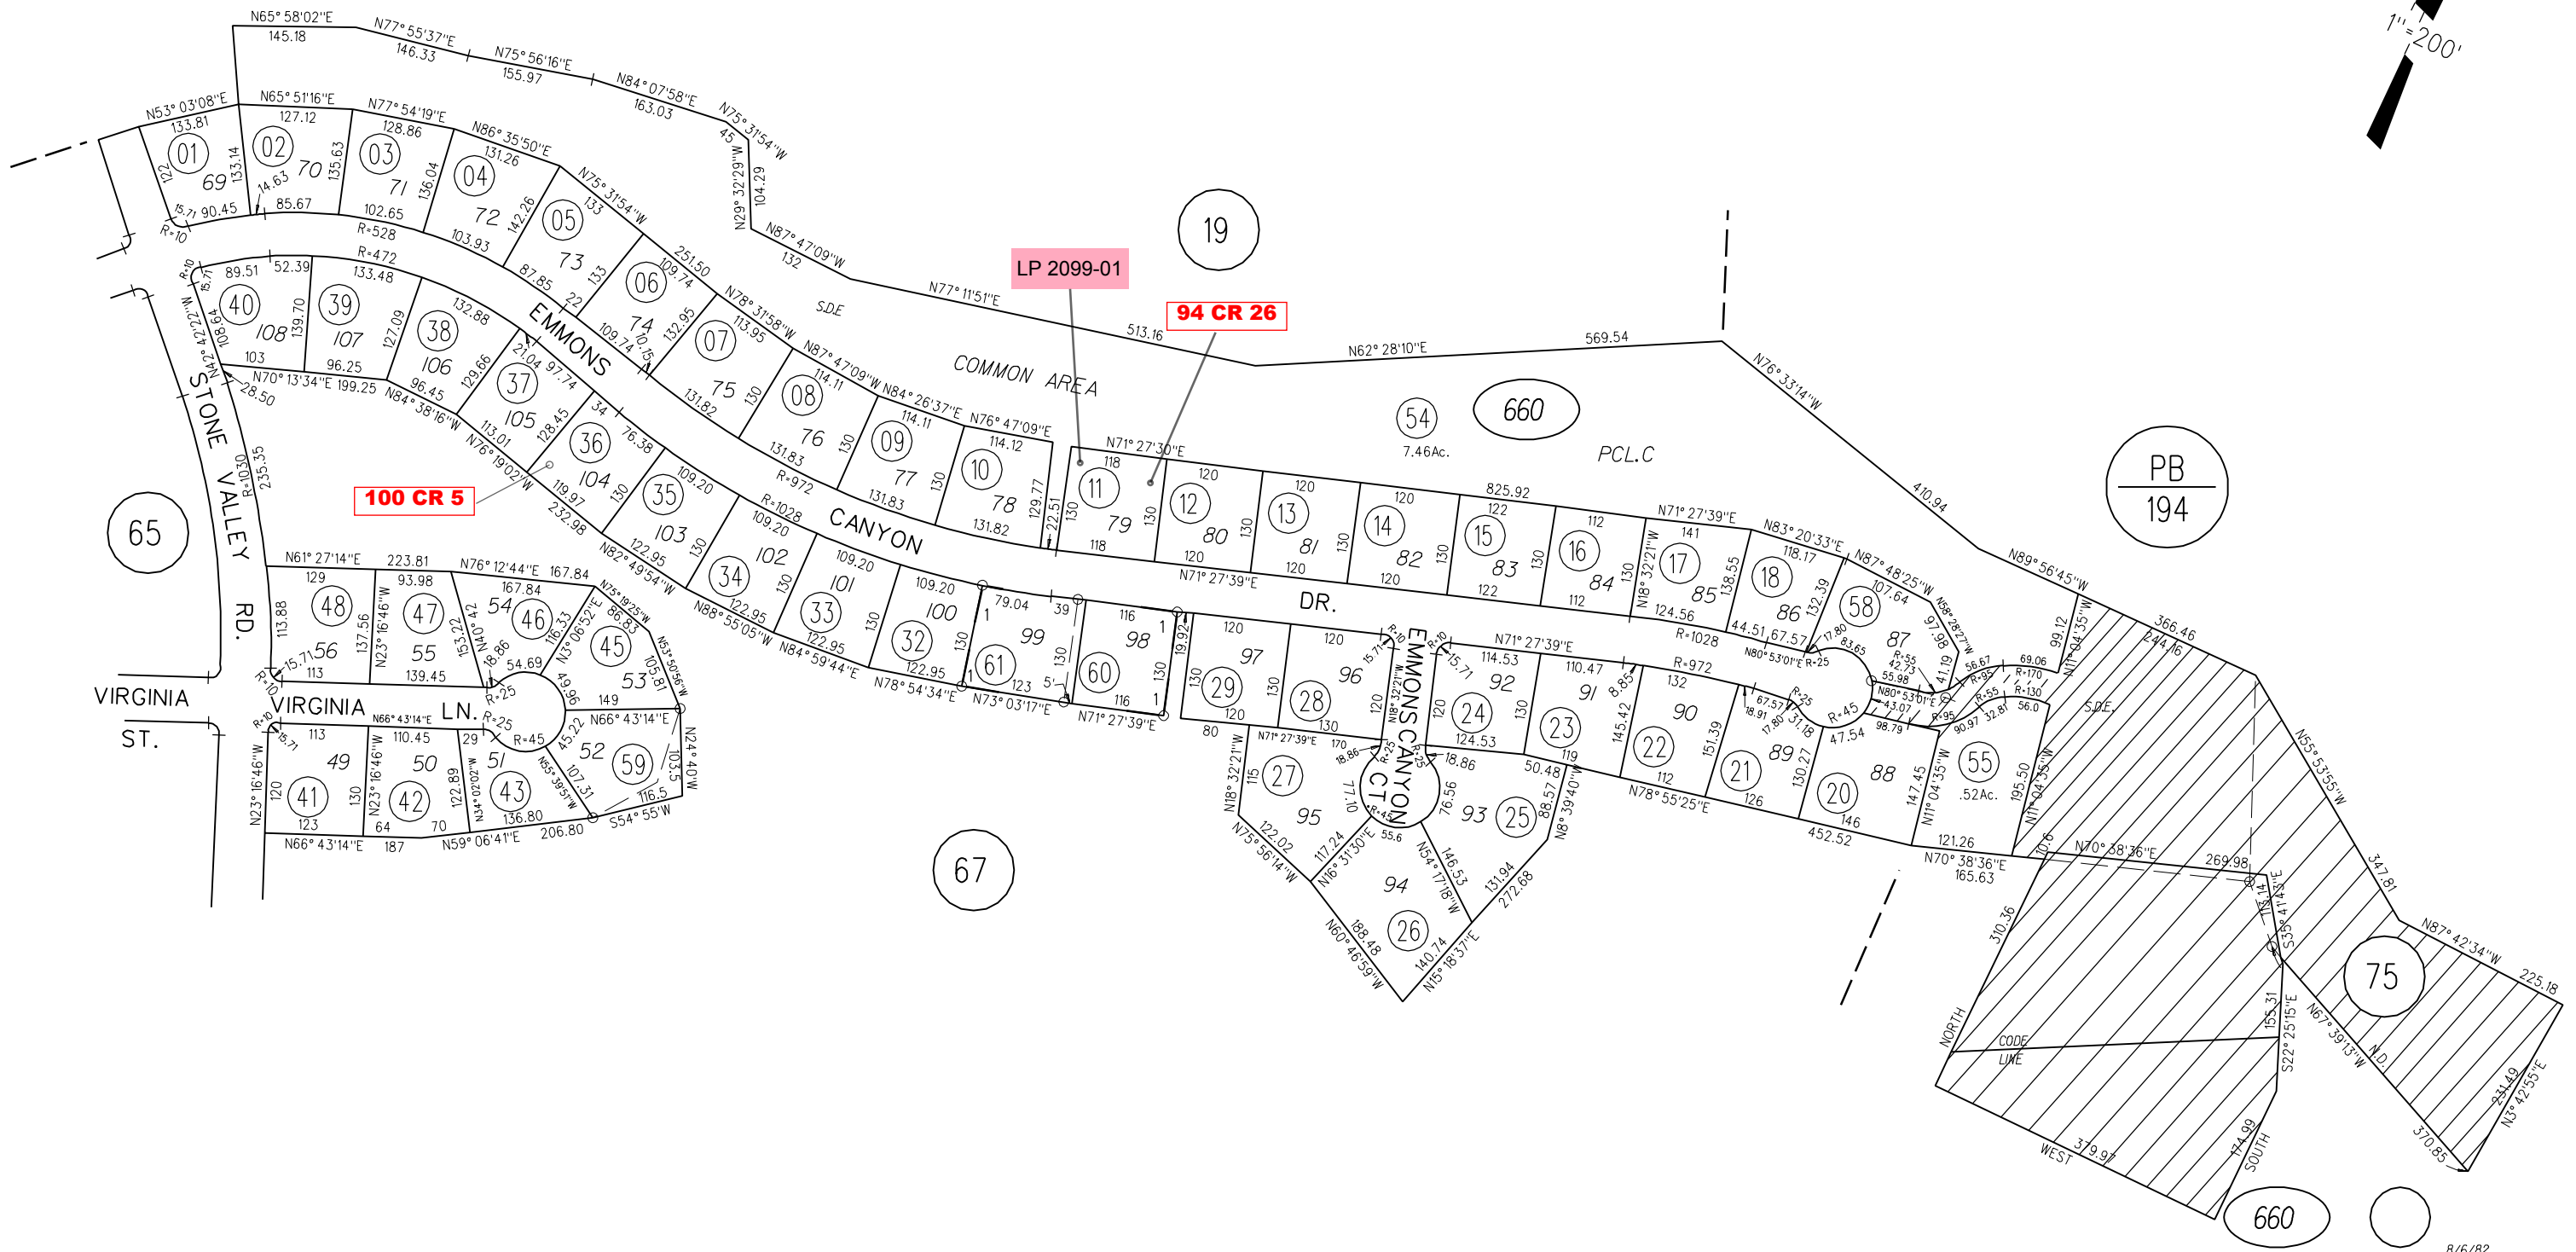

1980 ROLL TRACT 5026 MB 225-17
1- 70L.S.M.30 4-7-82

65

19

PB
194

67

660

660