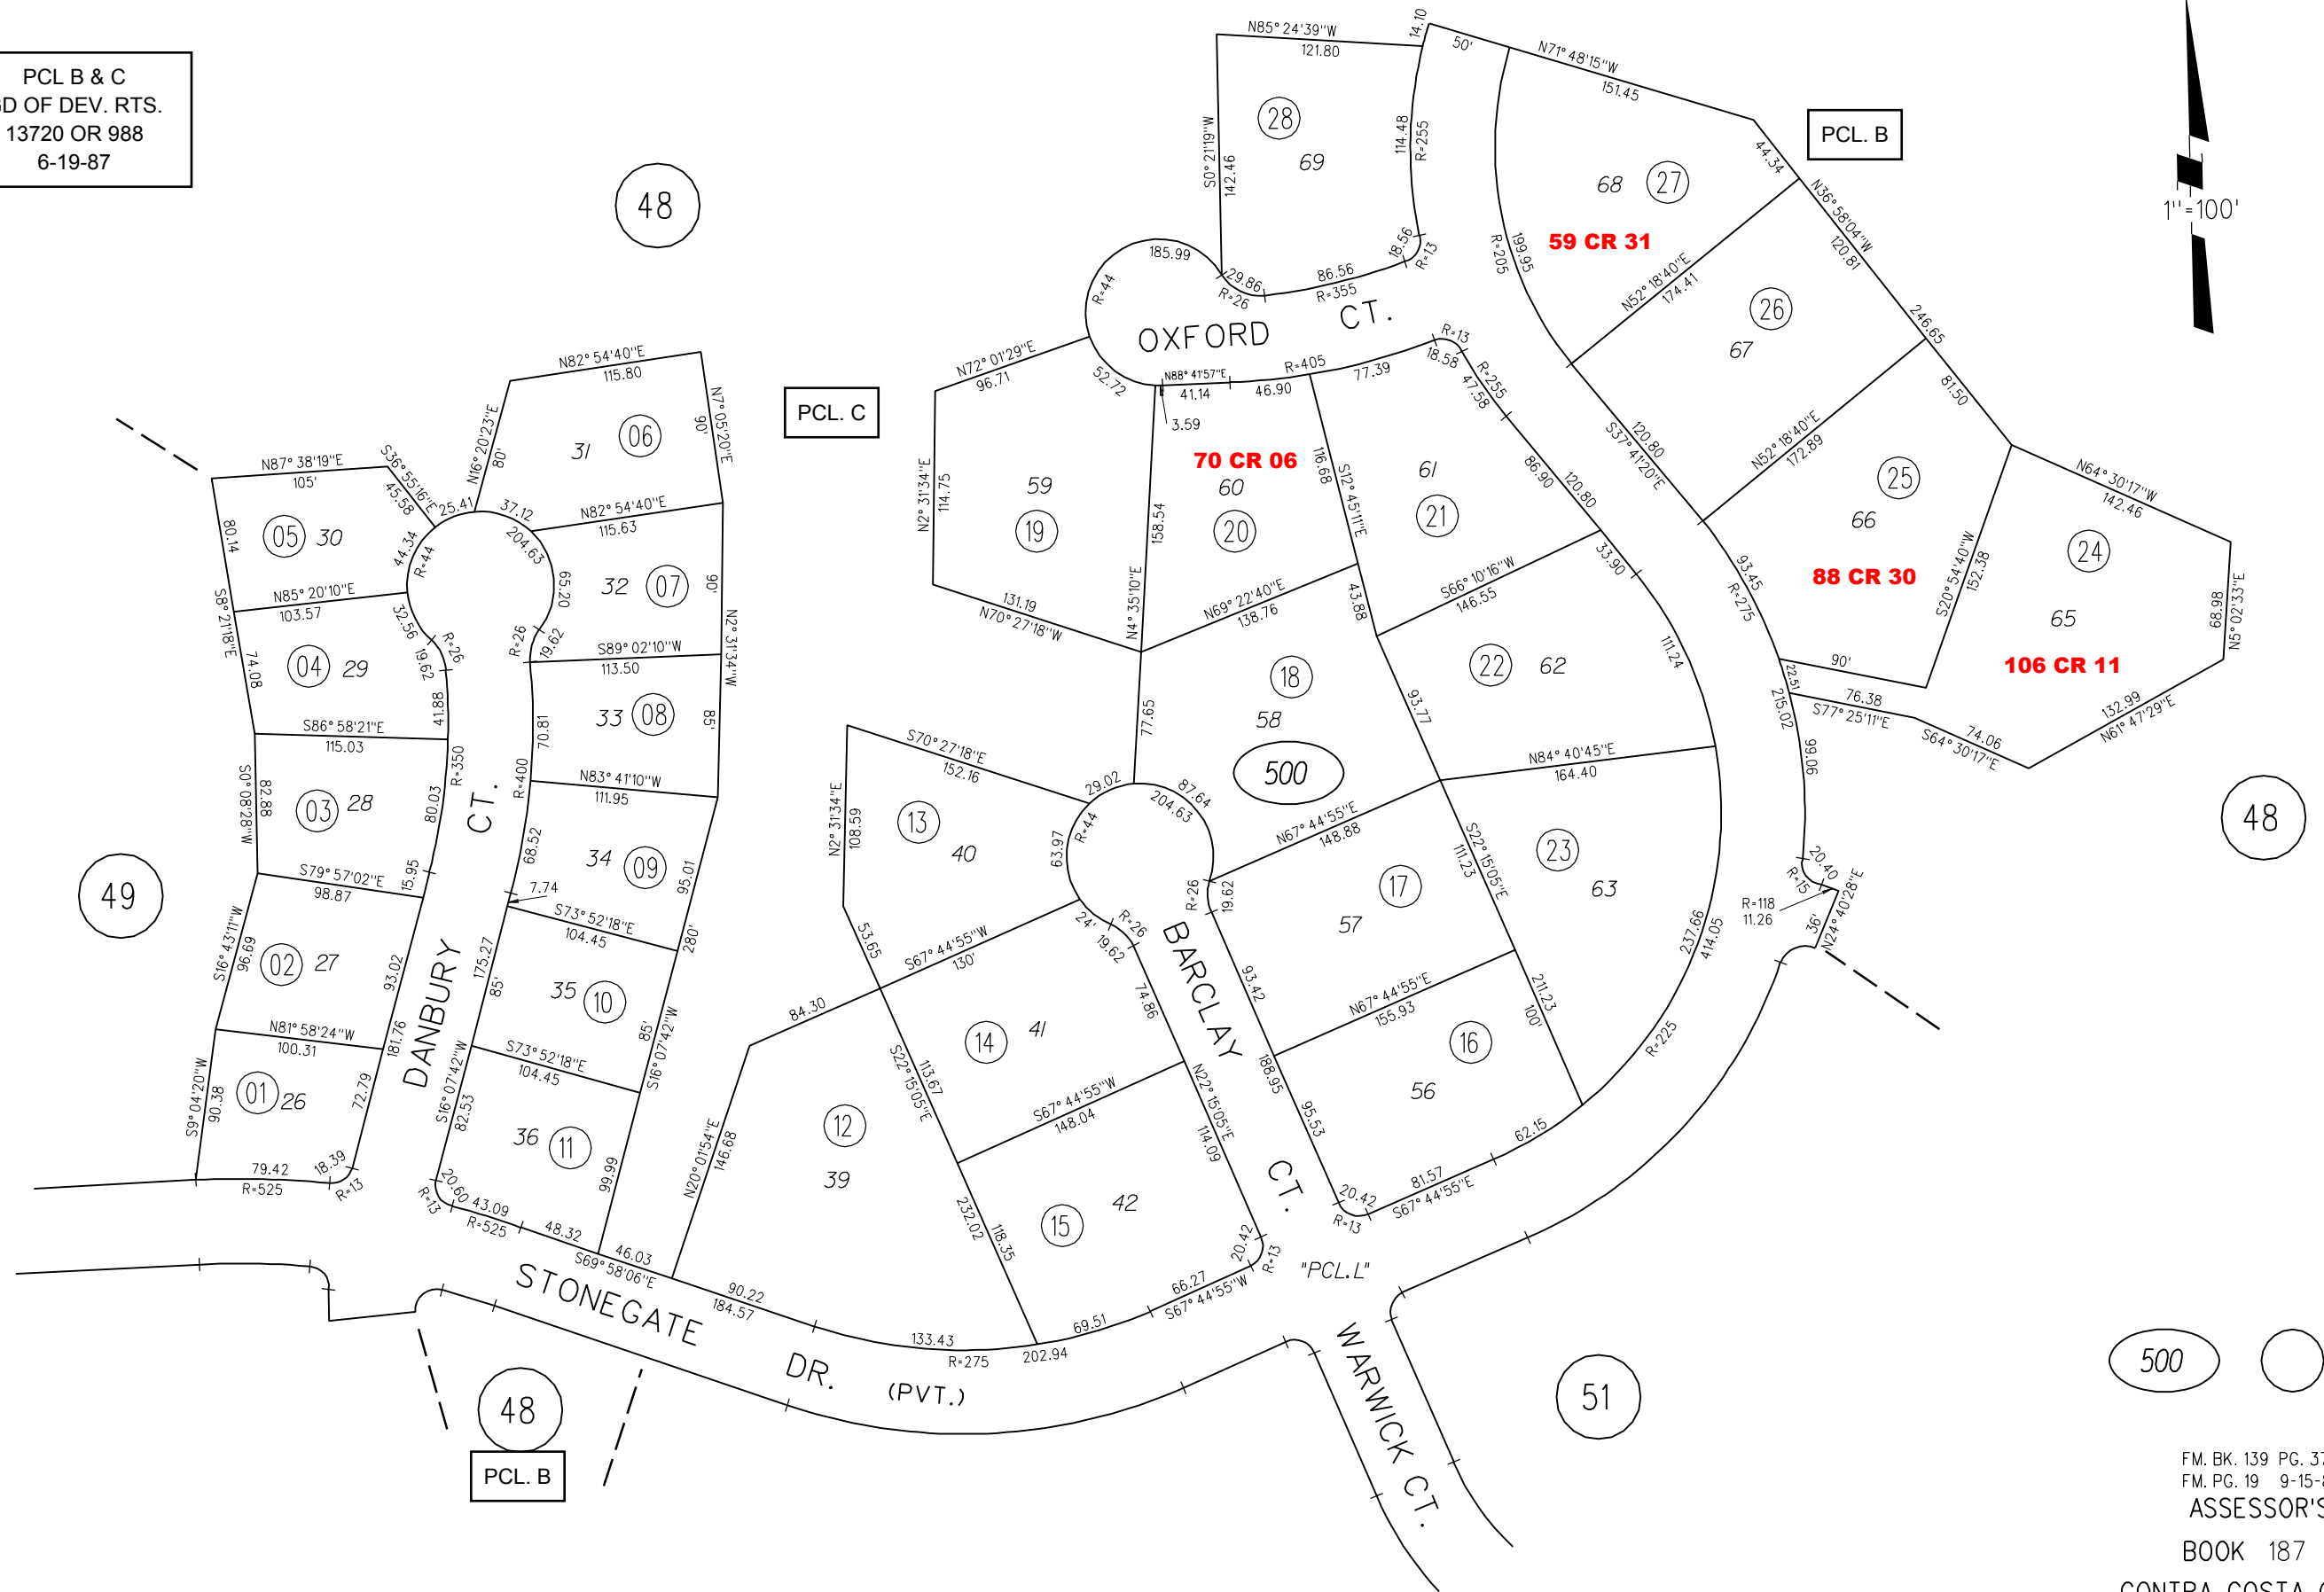

PCL B & C
GD OF DEV. RTS.
13720 OR 988
6-19-87

500