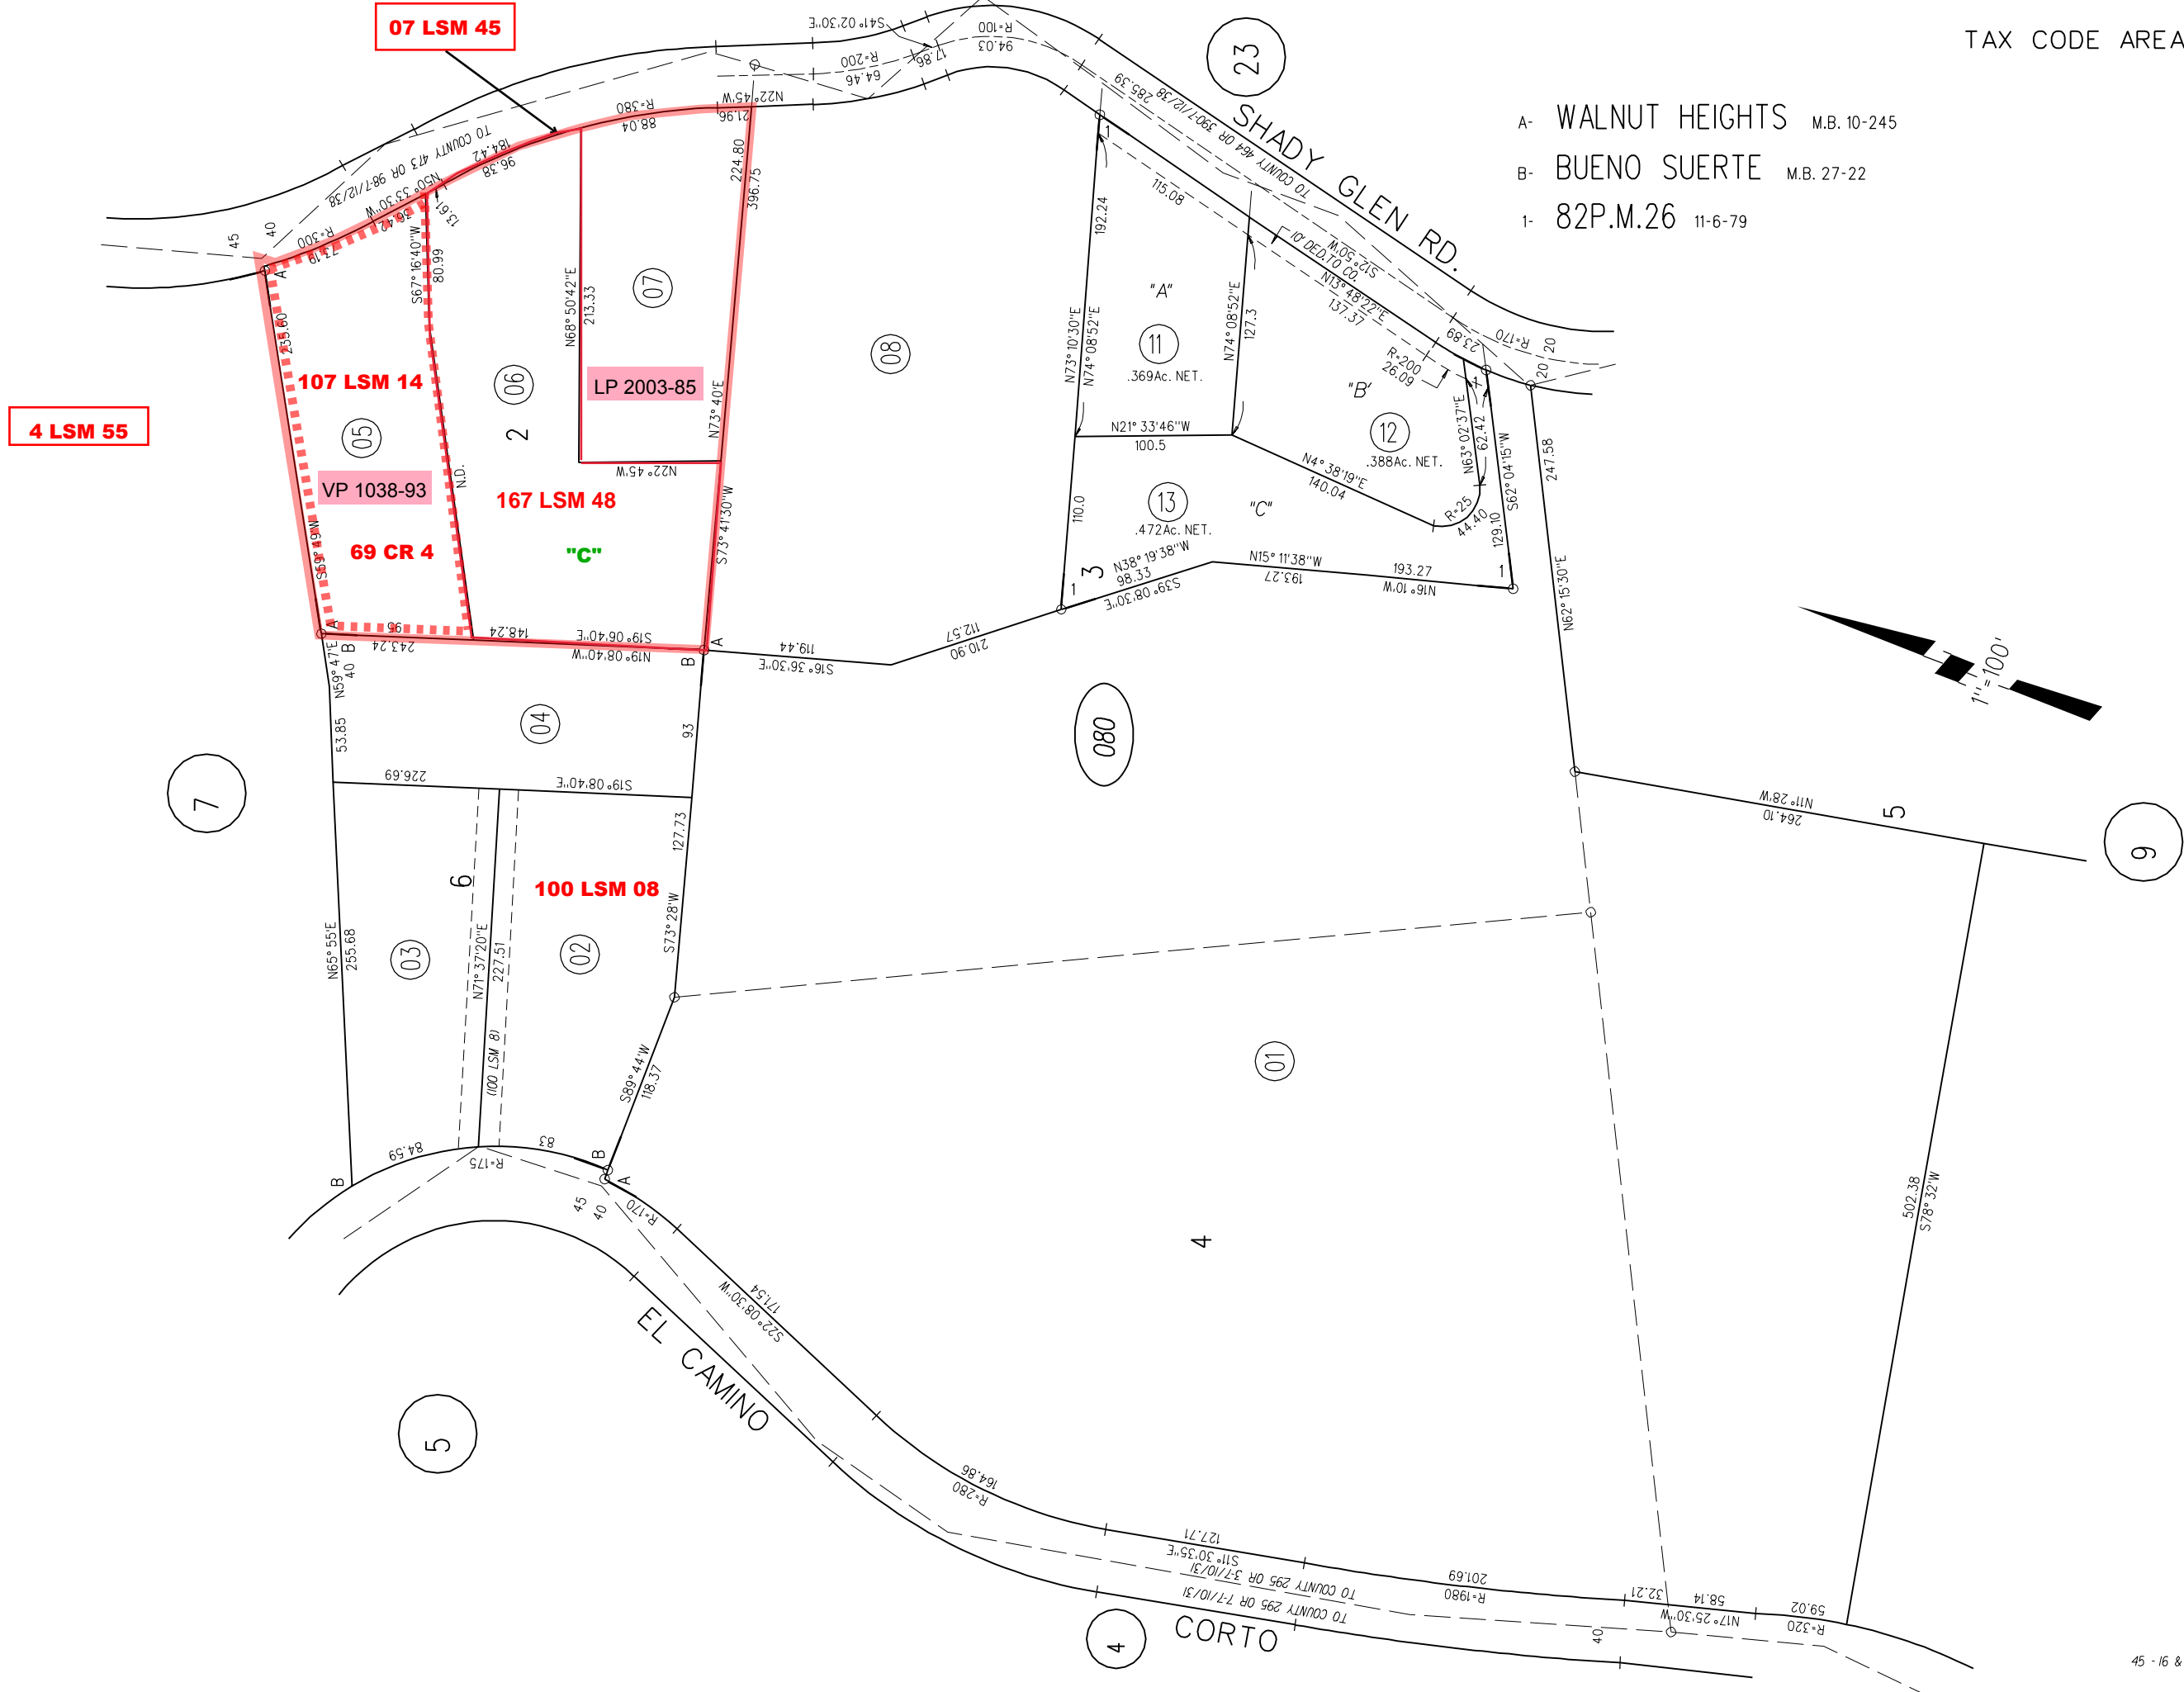

- A- WALNUT HEIGHTS M.B. 10-245
- B- BUENO SUERTE M.B. 27-22
- 1- 82P.M.26 11-6-79

080