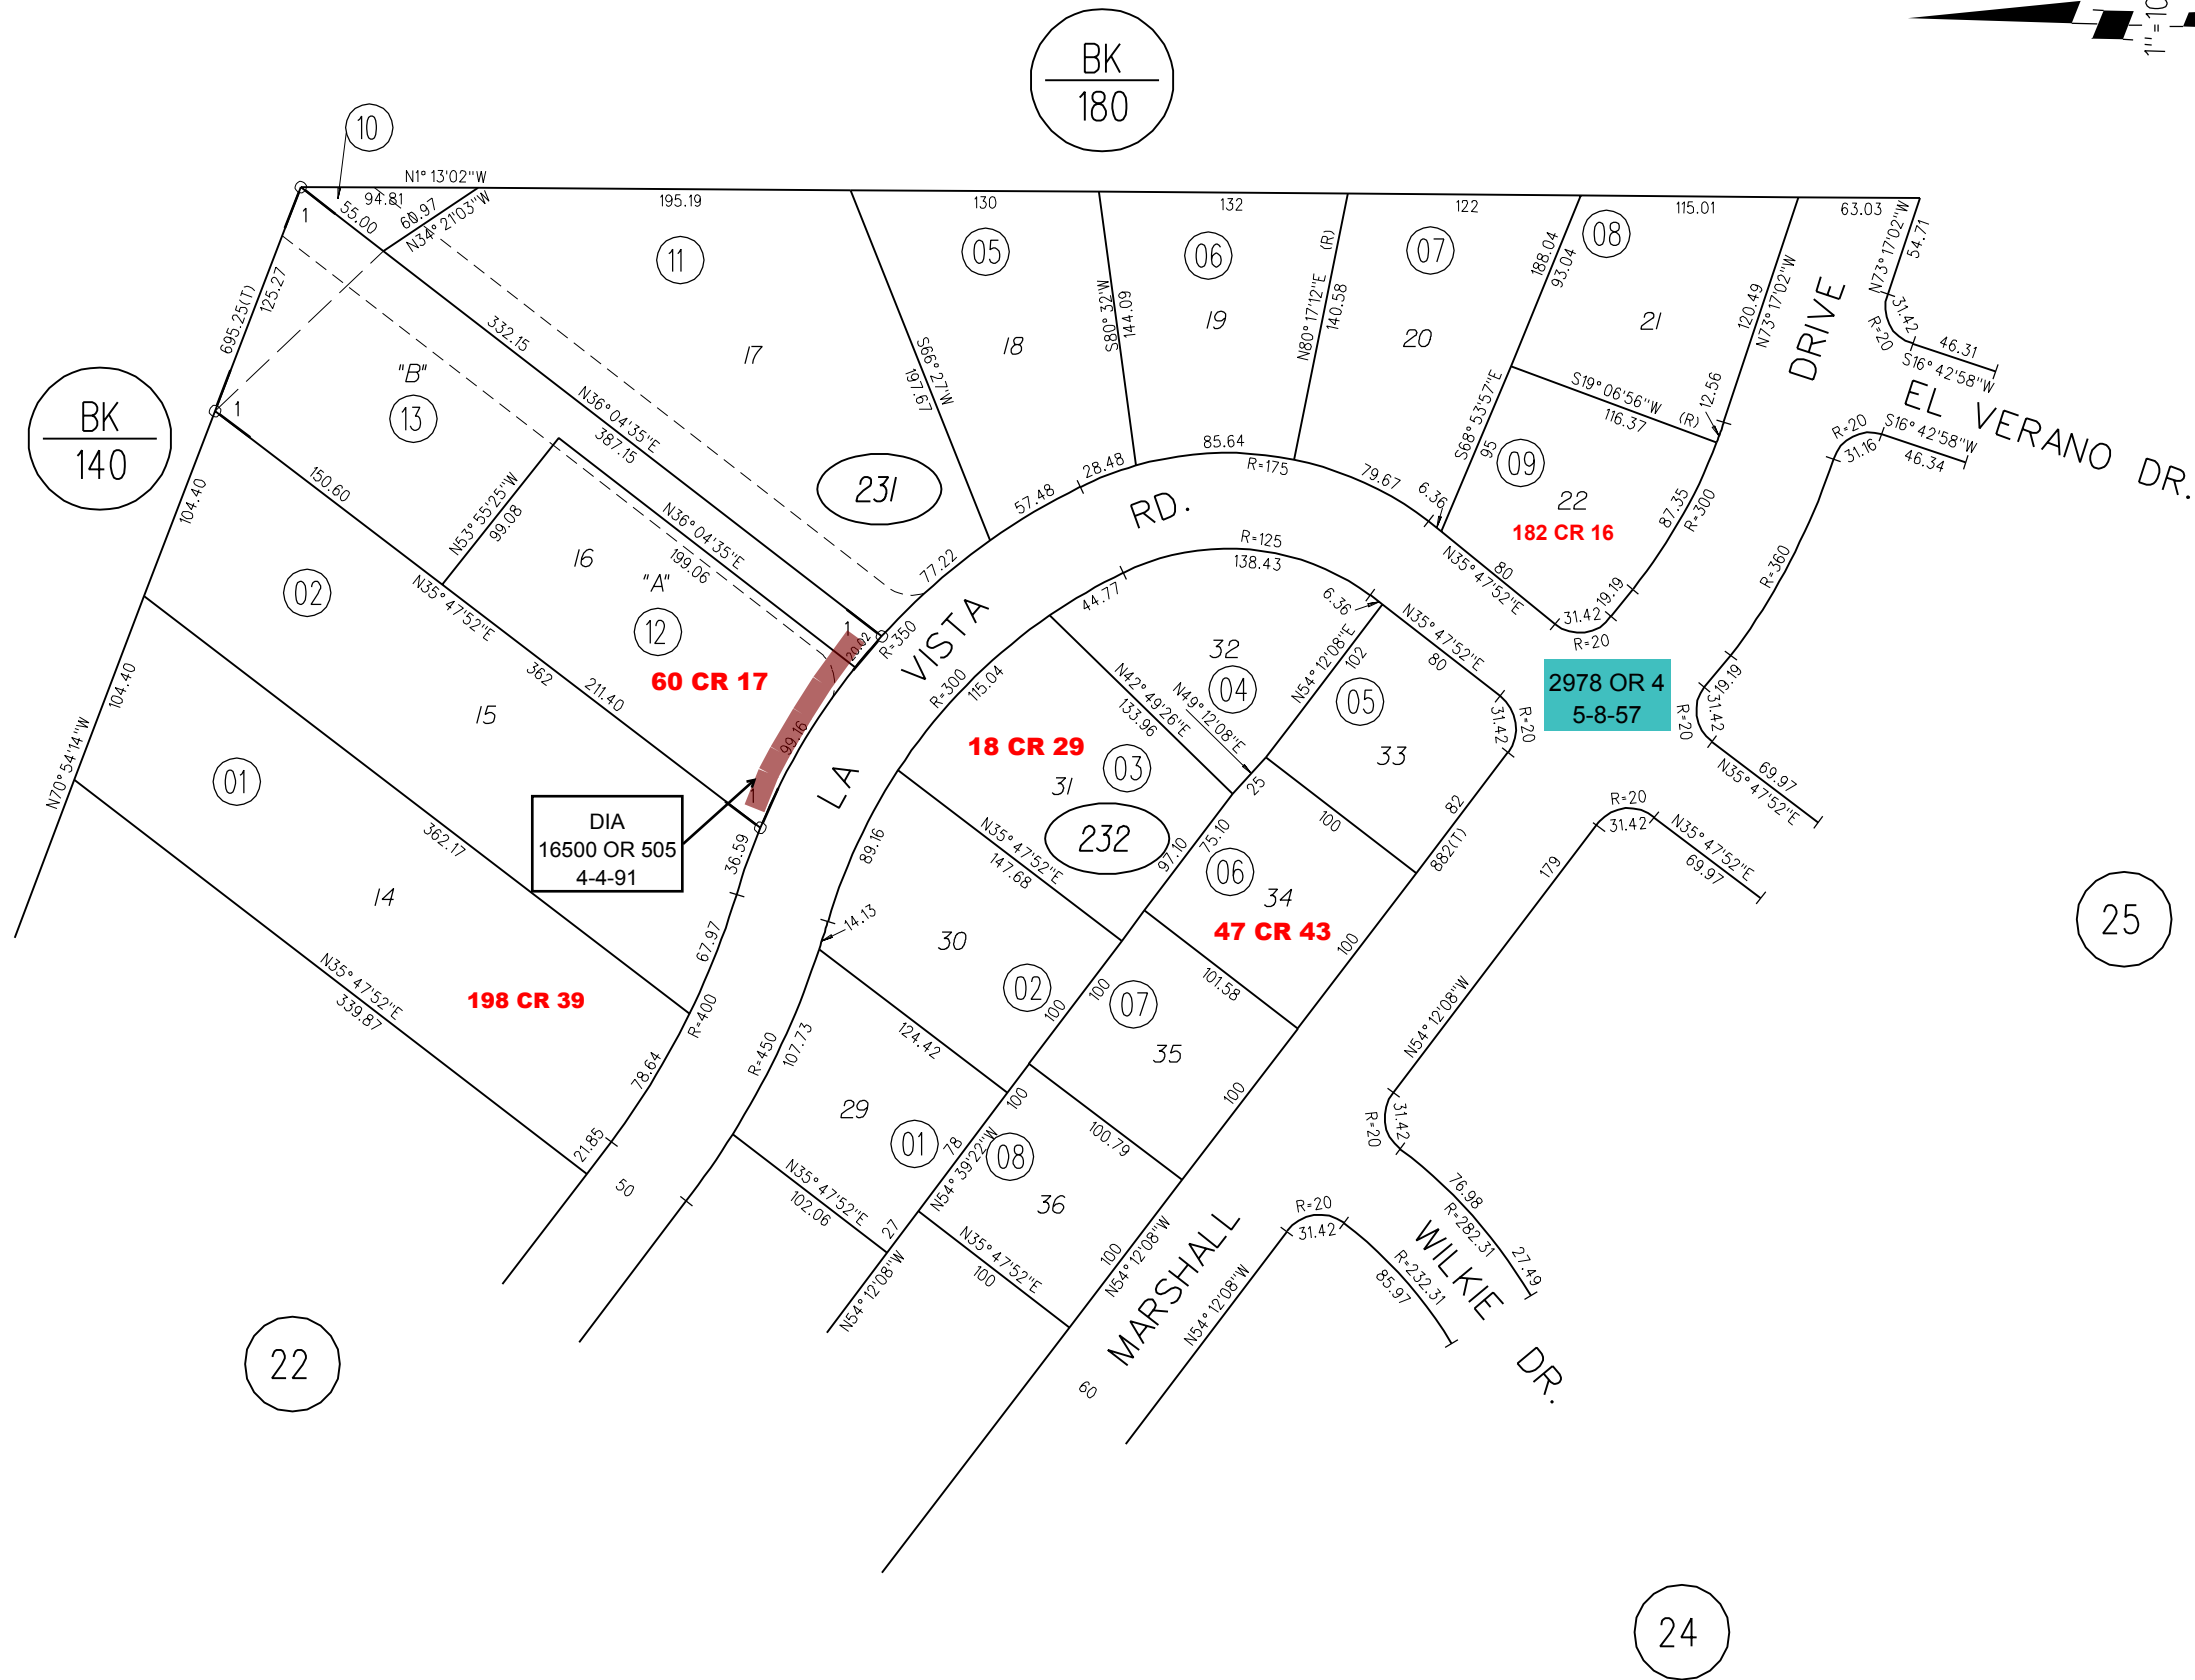

TRACT 2079 "EL VERANO VALLEY"

M.B. 54-41-42-43-44-45

1-152P.M.7 & 8 4-4-91

TAX CODE AREA

ROAD ACCEPTANCES

- La Vista Rd
- Marshall Rd
- El Verano Dr
- Wilkie Dr
- 2978 or 004
- 5-8-57

BK 140

BK 180

25

22

24

231

232